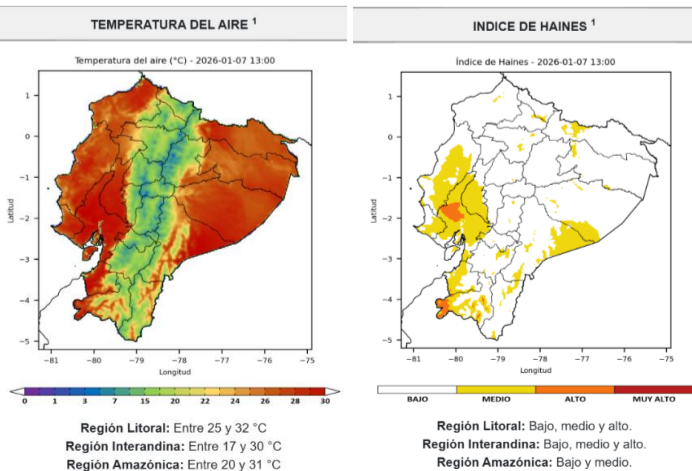

Condiciones meteorológicas - INAMHI

De acuerdo al Boletín No. 07 de "Predicción de focos de calor" emitido por el INAMHI, para el 07 de enero de 2026. La Dirección de Pronósticos y Alertas Hidrometeorológicas del INAMHI, basándose en la información que se obtiene del modelo Numérico WRF, emite el siguiente: