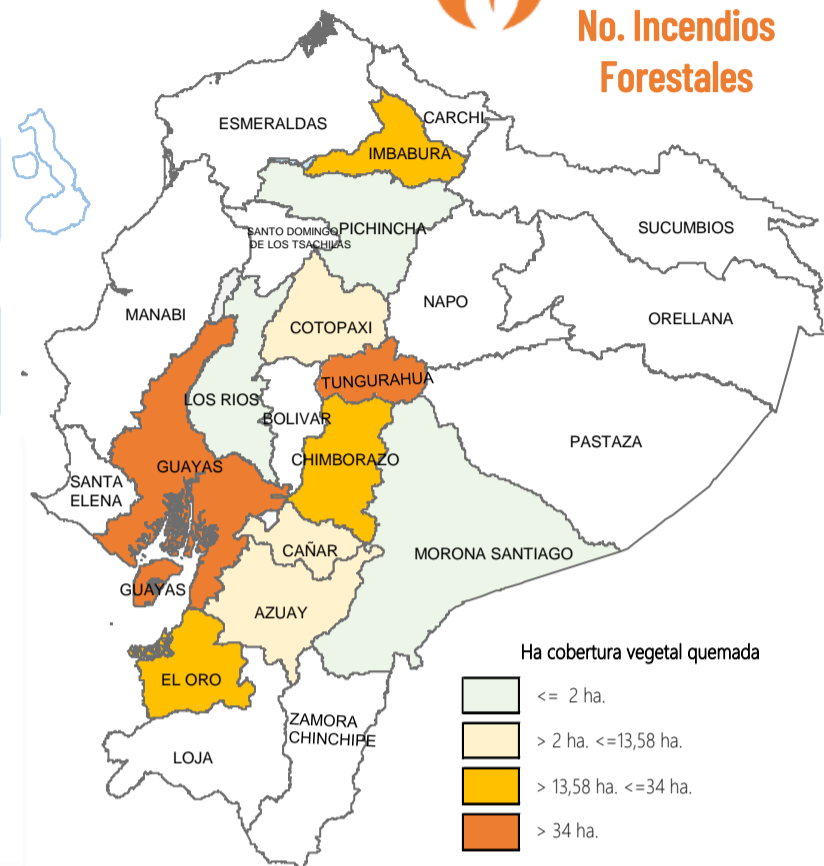

REPORTE DE SITUACIÓN INCENDIOS FORESTALES EN EL ECUADOR

Inicio 01-01-2026 al 07-01-2026 15:00 Referencia SITREP No. 1

Desde el 01 de enero de 2025 hasta la fecha, se han registrado 82 incendios forestales (INF) en 11 provincias, 35 cantones, 54 parroquias que han ocasionado la pérdida de 278,43 hectáreas de cobertura vegetal.

Las provincias con mayor afectación en hectáreas quemadas son: **Guayas, Tungurahua, Imbabura, Chimborazo, El Oro, Azuay**

82
No. Incendios Forestales

Resumen de afectaciones a nivel nacional

No. Incendios Forestales vs Ha. de C. V. Quemada

Desagregación de afectaciones a nivel provincial

Provincia	No. Incendios	Ha. Quemadas	Personas fallecidas	Personas heridas	Personas Damnificadas	Personas Afectadas	Animales afectados	Animales muertos
Guayas	28	126,38	0	0	0	0	0	0
Tungurahua	11	61,55	0	0	0	0	0	0
Imbabura	2	34,00	0	0	0	0	0	0
Chimborazo	9	16,65	0	0	0	0	0	0
El Oro	6	14,00	0	0	0	0	0	0
Azuay	11	13,58	0	0	0	0	0	0
Cotopaxi	6	6,58	0	0	0	0	0	0
Cañar	4	3,65	0	0	0	0	0	0
Morona Santiago	1	2,00	0	0	0	0	0	0
Pichincha	3	0,03	0	0	0	0	0	0
Los Ríos	1	0,01	0	0	0	0	0	0
Loja	0	0,00	0	0	0	0	0	0
Napo	0	0,00	0	0	0	0	0	0
Carchi	0	0,00	0	0	0	0	0	0
Manabí	0	0,00	0	0	0	0	0	0
Santa Elena	0	0,00	0	0	0	0	0	0
Bolívar	0	0,00	0	0	0	0	0	0
Esmeraldas	0	0,00	0	0	0	0	0	0
Zamora Chinchipe	0	0,00	0	0	0	0	0	0
Orellana	0	0,00	0	0	0	0	0	0
Santo Domingo de	0	0,00	0	0	0	0	0	0
Sucumbios	0	0,00	0	0	0	0	0	0
Galápagos	0	0,00	0	0	0	0	0	0
Pastaza	0	0,00	0	0	0	0	0	0
Total	82	278,43	0	0	0	0	0	0

Incendios Activos y controlados al corte del reporte

- Guayas /Guayaquil /Juan Gómez Rendón (Progreso)/Sector Cerecita. Barrio San José
- Guayas /Samborondón/Samborondón, cabecera cantonal/Cerro Santa Ana