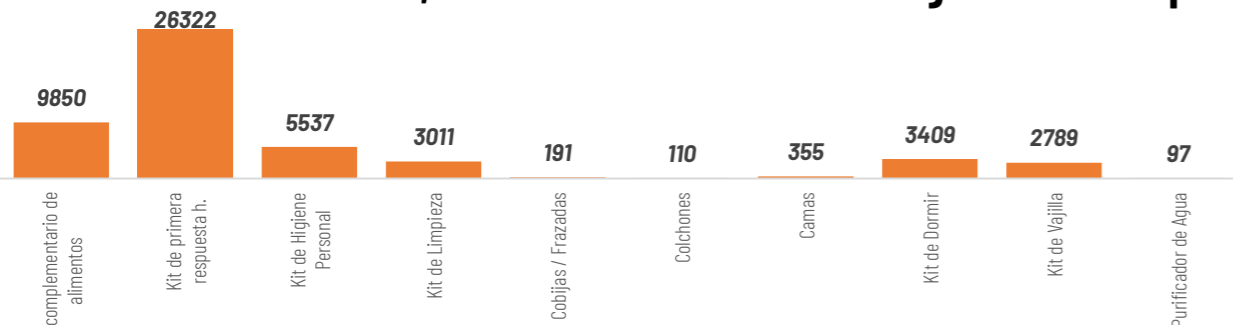

Las provincias con mayor impacto a personas son: **Guayas, Los Ríos, Esmeraldas, El Oro, Manabí, Loja, Santa Elena y Pastaza**

20
Personas fallecidas

124.520
Personas afectadas

19.943
Personas damnificadas

35.060
Viviendas afectadas

293
Viviendas destruidas

64
Puentes afectados

33
Puentes destruidos

72,95
Km de vías afectadas

Cantidad de eventos por lluvias

Detalle de afectaciones a nivel provincia

Provincia	Personas fallecidas	Personas Impactadas	Personas Damnificadas	Viviendas Afectadas	Viviendas Destruidas	Km. de vías afectadas
Guayas	1	62353	3120	12537	11	0,62
Los Ríos	3	33634	11624	11274	123	7,40
Esmeraldas	0	13129	221	3467	4	3,67
El Oro	0	10669	1389	3724	2	3,13
Manabí	0	6057	2480	1775	36	0,95
Loja	0	7145	60	401	13	3,01
Santa Elena	0	3575	1	1022	0	0,08
Pastaza	0	1848	20	22	3	0,32
Chimborazo	1	1431	103	115	4	10,33
Azuay	4	905	75	55	16	3,53
Orellana	0	737	153	106	2	0,58
Napo	0	501	366	28	30	1,42
Pichincha	2	433	12	164	3	10,36
Bolívar	1	326	40	61	5	12,87
Cotopaxi	5	320	32	32	4	4,20
Zamora Chinchipe	0	306	4	31	0	0,28
Cañar	0	208	54	30	16	0,59
Sucumbios	0	187	0	47	1	0,25
Imbabura	1	190	43	44	7	3,11
Morona Santiago	1	182	9	27	1	3,33
Carchi	0	116	78	39	8	1,35
Santo Domingo de Los Tsáct	0	156	49	43	4	0,24
Tungurahua	1	55	0	16	0	1,33
Galápagos	0	0	0	0	0	0,00
Total	20	144463	19943	35060	293	72,95

Situación meteorológica

Asistencia Humanitaria

Por eventos producidos por lluvias desde el 01 de enero de 2026 a la fecha, la SNGR y el SNDGIRD han entregado asistencia humanitaria a la población afectada, la cual se detalla a continuación:

TOTAL DE BIENES DE ASISTENCIA HUMANITARIA ENTREGADO - SNGR

La SNGR ha entregado a población afectada un total de 100.342 bienes de asistencia humanitaria, a continuación se detallan algunos de los tipos de bienes: