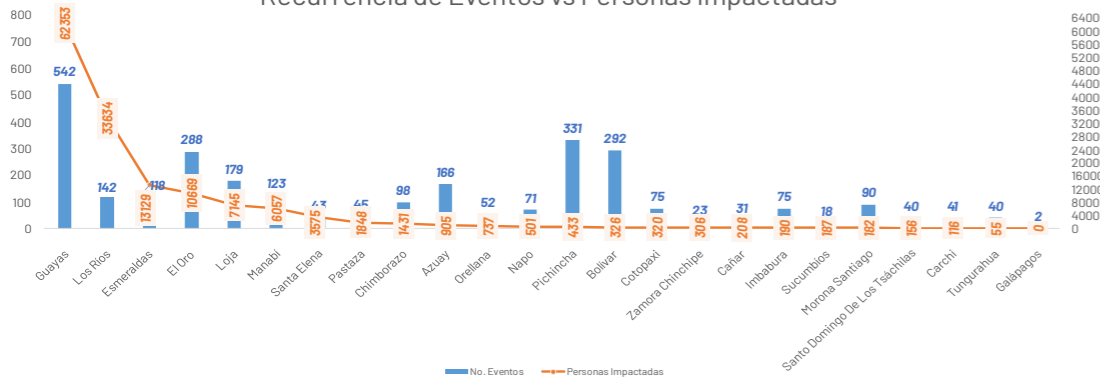

Las provincias con mayor impacto a personas son: **Guayas, Los Ríos, Esmeraldas, El Oro, Manabí, Loja, Santa Elena y Pastaza**

20
Personas fallecidas

124.520
Personas afectadas

19.943
Personas damnificadas

35.060
Viviendas afectadas

293
Viviendas destruidas

64
Puentes afectados

33
Puentes destruidos

72,95
Km de vías afectadas

Cantidad de eventos por lluvias

Detalle de afectaciones a nivel provincia

Provincia	Personas fallecidas	Personas Impactadas	Personas Damnificadas	Viviendas Afectadas	Viviendas Destruidas	Km. de vías afectadas
Guayas	1	62353	3120	12537	11	0,62
Los Ríos	3	33634	11624	11274	123	7,40
Esmeraldas	0	13129	221	3467	4	3,67
El Oro	0	10669	1389	3724	2	3,13
Manabí	0	6057	2480	1775	36	0,95
Loja	0	7145	60	401	13	3,01
Santa Elena	0	3575	1	1022	0	0,08
Pastaza	0	1848	20	22	3	0,32
Chimborazo	1	1431	103	115	4	10,33
Azuay	4	905	75	55	16	3,53
Orellana	0	737	153	106	2	0,58
Napo	0	501	366	28	30	1,42
Pichincha	2	433	12	164	3	10,36
Bolívar	1	326	40	61	5	12,87
Cotopaxi	5	320	32	32	4	4,20
Zamora Chinchipe	0	306	4	31	0	0,28
Cañar	0	208	54	30	16	0,59
Sucumbios	0	187	0	47	1	0,25
Imbabura	1	190	43	44	7	3,11
Morona Santiago	1	182	9	27	1	3,33
Carchi	0	116	78	39	8	1,35
Santo Domingo de Los Tsáct	0	156	49	43	4	0,24
Tungurahua	1	55	0	16	0	1,33
Galápagos	0	0	0	0	0	0,00
Total	20	144463	19943	35060	293	72,95

Recurrencia de eventos por lluvias vs Personas Impactadas a nivel provincial

Personas impactadas refiere a la suma de personas afectadas y personas damnificadas

Recurrencia de Eventos vs Personas Impactadas

Situación meteorológica

Asistencia Humanitaria

Por eventos producidos por lluvias desde el 01 de enero de 2026 a la fecha, la SNGR y el SNDGIRD han entregado asistencia humanitaria a la población afectada, la cual se detalla a continuación: