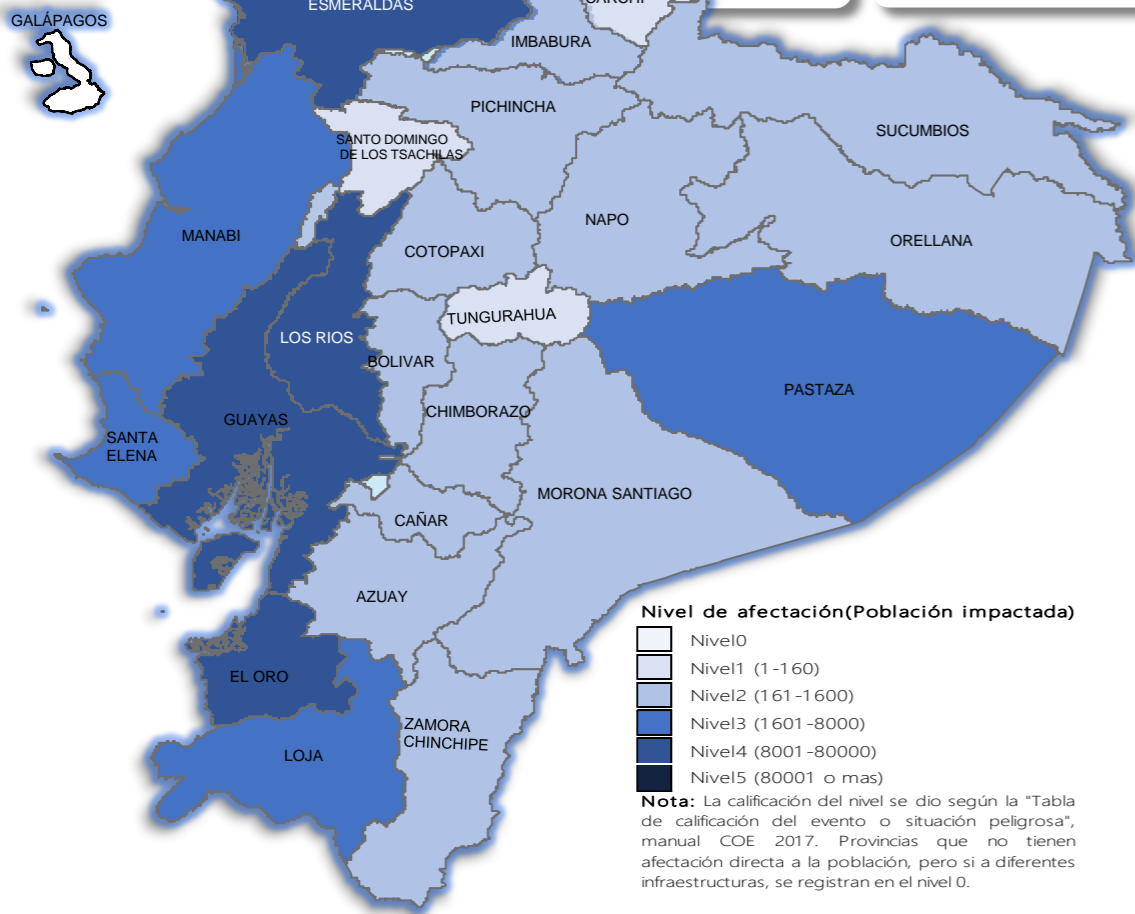

Del 1 de enero de 2026 a la fecha, por lluvias se han registrado 2925 eventos adversos en 24 provincias, afectando a 208 cantones y 781 parroquias. Los eventos más recurrentes son los siguientes: Inundación (37,68%), Deslizamiento (34,19%), Lluvias Intensas (9,98%), Erosión Hídrica (5,37%) y Vendaval (3,32%).

Las provincias con mayor impacto a personas son: **Guayas, Los Ríos, Esmeraldas, El Oro, Manabí, Loja, Santa Elena y Pastaza**

20
Personas fallecidas

124.520
Personas afectadas

19.943
Personas damnificadas

35.060
Viviendas afectadas

293
Viviendas destruidas

64
Puentes afectados

33
Puentes destruidos

72,95
Km de vías afectadas

Cantidad de eventos por lluvias

Detalle de afectaciones a nivel provincia

Provincia	Personas fallecidas	Personas Impactadas	Personas Damnificadas	Viviendas Afectadas	Viviendas Destruidas	Km. de vías afectadas
Guayas	1	62353	3120	12537	11	0,62
Los Ríos	3	33634	11624	11274	123	7,40
Esmeraldas	0	13129	221	3467	4	3,67
El Oro	0	10669	1389	3724	2	3,13
Manabí	0	6057	2480	1775	36	0,95
Loja	0	7145	60	401	13	3,01
Santa Elena	0	3575	1	1022	0	0,08
Pastaza	0	1848	20	22	3	0,32
Chimborazo	1	1431	103	115	4	10,33
Azuay	4	905	75	55	16	3,53
Orellana	0	737	153	106	2	0,58
Napo	0	501	366	28	30	1,42
Pichincha	2	433	12	164	3	10,36
Bolívar	1	326	40	61	5	12,87
Cotopaxi	5	320	32	32	4	4,20
Zamora Chinchipe	0	306	4	31	0	0,28
Cañar	0	208	54	30	16	0,59
Sucumbios	0	187	0	47	1	0,25
Imbabura	1	190	43	44	7	3,11
Morona Santiago	1	182	9	27	1	3,33
Carchi	0	116	78	39	8	1,35
Santo Domingo de Los Tsáct	0	156	49	43	4	0,24
Tungurahua	1	55	0	16	0	1,33
Galápagos	0	0	0	0	0	0,00
Total	20	144463	19943	35060	293	72,95

Situación meteorológica

Asistencia Humanitaria

Por eventos producidos por lluvias desde el 01 de enero de 2026 a la fecha, la SNGR y el SNDGIRD han entregado asistencia humanitaria a la población afectada, la cual se detalla a continuación: