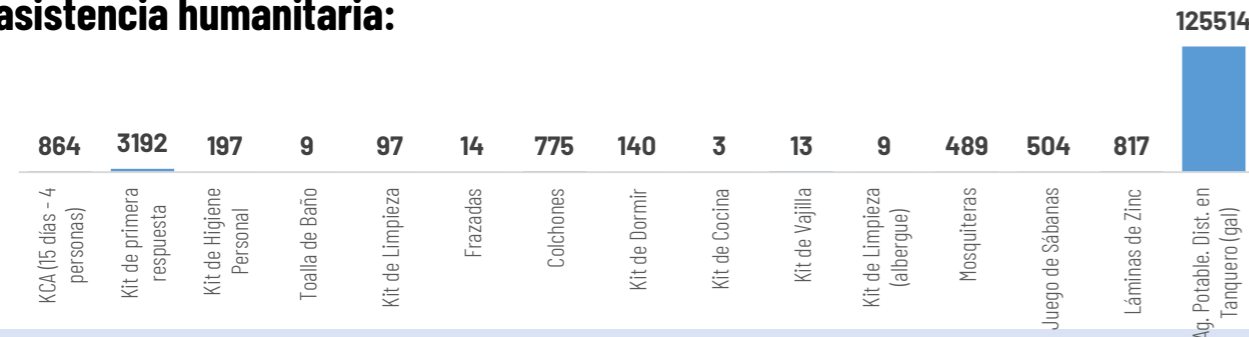

Las instituciones del SNDGIRD han entregado un total de 347.718 bienes de asistencia humanitaria:

ALOJAMIENTOS TEMPORALES ACTIVOS

3 alojamientos activos, 26 alojamientos cerrados, y adicional existen 2 alojamientos implementados:

Alojamientos **activos**:

No	Provincia	Cantón	Parroquia	Tipo	Nombre del Alojamiento	Fecha de Apertura	# Familias	# Personas
1	Azuay	Girón	Asunción	Albergue temporal	Casa Comunal Corazón de Lentag	14/03/2026	3	10
2	Azuay	Girón	Girón	Albergue temporal	Coliseo De Deportes Esteban Lucero	10/03/2026	2	8
3	El Oro	Pasaje	Buenavista	Refugio temporal	Coliseo Macario Valarezo	09/06/2026	5	18
Total general							10	36

Producto elaborado por:
Dirección de Monitoreo de Eventos Adversos

Para acceder a todos los informes de situación e infografías generadas por la SNGR visite el siguiente enlace:
<https://www.gestionderiesgos.gob.ec/informes-de-situacion-actual-por-eventos-adversos-ecuador/>