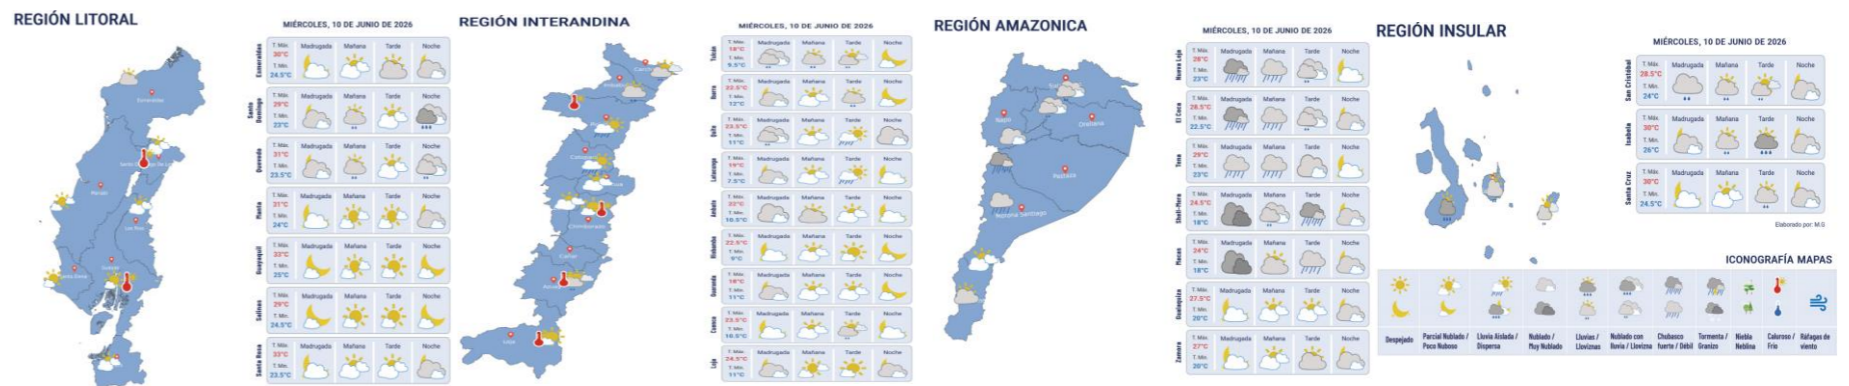

Las provincias con mayor impacto a personas son: **Guayas, Los Ríos, Esmeraldas, El Oro, Manabí, Loja, Santa Elena y Pastaza**

20
Personas fallecidas

124.520
Personas afectadas

19.943
Personas damnificadas

35.060
Viviendas afectadas

293
Viviendas destruidas

64
Puentes afectados

33
Puentes destruidos

72,95
Km de vías afectadas

Cantidad de eventos por lluvias

Detalle de afectaciones a nivel provincia

Provincia	Personas fallecidas	Personas Impactadas	Personas Damnificadas	Viviendas Afectadas	Viviendas Destruidas	Km. de vías afectadas
Guayas	1	62353	3120	12537	11	0,62
Los Ríos	3	33634	11624	11274	123	7,40
Esmeraldas	0	13129	221	3467	4	3,67
El Oro	0	10669	1389	3724	2	3,13
Manabí	0	6057	2480	1775	36	0,95
Loja	0	7145	60	401	13	3,01
Santa Elena	0	3575	1	1022	0	0,08
Pastaza	0	1848	20	22	3	0,32
Chimborazo	1	1431	103	115	4	10,33
Azuay	4	905	75	55	16	3,53
Orellana	0	737	153	106	2	0,58
Napo	0	501	366	28	30	1,42
Pichincha	2	433	12	164	3	10,36
Bolívar	1	326	40	61	5	12,87
Cotopaxi	5	320	32	32	4	4,20
Zamora Chinchipe	0	306	4	31	0	0,28
Cañar	0	208	54	30	16	0,59
Sucumbios	0	187	0	47	1	0,25
Imbabura	1	190	43	44	7	3,11
Morona Santiago	1	182	9	27	1	3,33
Carchi	0	116	78	39	8	1,35
Santo Domingo de Los Tsáct	0	156	49	43	4	0,24
Tungurahua	1	55	0	16	0	1,33
Galápagos	0	0	0	0	0	0,00
Total	20	144463	19943	35060	293	72,95

Recurrencia de eventos por lluvias vs Personas Impactadas a nivel provincial

Personas impactadas refiere a la suma de personas afectadas y personas damnificadas

Recurrencia de Eventos vs Personas Impactadas

Situación meteorológica

Asistencia Humanitaria

Por eventos producidos por lluvias desde el 01 de enero de 2026 a la fecha, la SNGR y el SNDGIRD han entregado asistencia humanitaria a la población afectada, la cual se detalla a continuación: