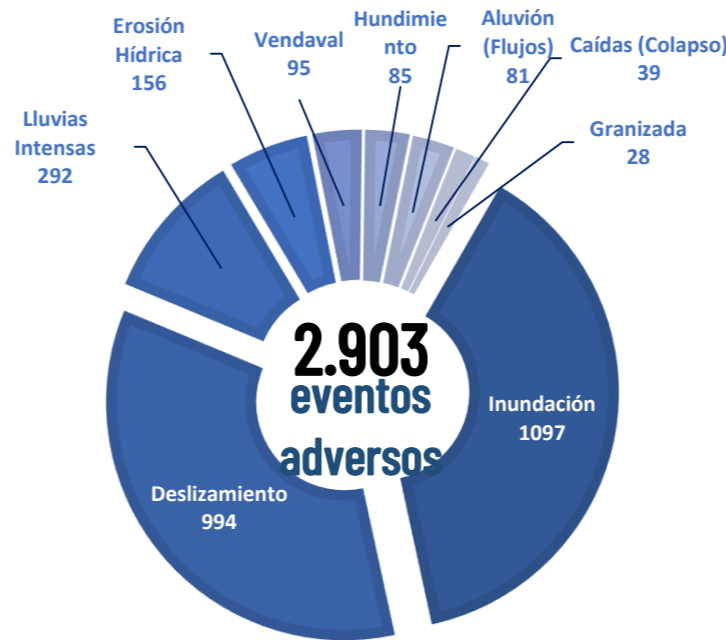

Del 1 de enero de 2026 a la fecha, por lluvias se han registrado 2903 eventos adversos en 24 provincias, afectando a 208 cantones y 780 parroquias. Los eventos más recurrentes son los siguientes: Inundación (37,79%), Deslizamiento (34,24%), Lluvias Intensas (10,06%), Erosión Hídrica (5,37%) y Vendaval (3,27%).

Las provincias con mayor impacto a personas son: **Guayas, Los Ríos, Esmeraldas, El Oro, Manabí, Loja, Santa Elena y Pastaza**

Personas fallecidas

Personas afectadas

Personas damnificadas

Viviendas afectadas

Viviendas destruidas

Puentes afectados

Puentes destruidos

Km de vías afectadas

Cantidad de eventos por lluvias

Detalle de afectaciones a nivel provincia

Provincia	Personas fallecidas	Personas Impactadas	Personas Damnificadas	Viviendas Afectadas	Viviendas Destruidas	Km. de vías afectadas
Guayas	1	57997	3120	12537	11	0,12
Los Ríos	3	33634	11624	11274	123	7,40
Esmeraldas	0	13129	221	3467	4	3,67
El Oro	0	9671	1389	3213	2	3,10
Manabí	0	6050	2480	1774	36	0,95
Loja	0	7145	60	400	13	3,01
Santa Elena	0	3575	1	1022	0	0,08
Pastaza	0	1848	20	22	3	0,32
Chimborazo	1	1431	103	115	4	10,29
Azuay	3	886	75	49	16	3,53
Orellana	0	737	153	106	2	0,58
Napo	0	501	366	28	30	1,40
Pichincha	2	433	12	164	3	10,34
Bolívar	1	326	40	61	5	12,78
Cotopaxi	5	320	32	32	4	4,20
Zamora Chinchipe	0	306	4	31	0	0,28
Cañar	0	208	54	30	16	0,59
Sucumbios	0	187	0	47	1	0,25
Imbabura	1	182	43	42	7	3,09
Morona Santiago	1	182	9	27	1	3,29
Carchi	0	116	78	37	8	1,35
Santo Domingo de Los Tsáchil	0	156	49	43	4	0,24
Tungurahua	1	55	0	15	0	1,33
Galápagos	0	0	0	0	0	0,00
Total	19	139075	19943	34536	293	72,19

Recurrencia de eventos por lluvias vs Personas Impactadas a nivel provincial

Personas impactadas refiere a la suma de personas afectadas y personas damnificadas

Según el boletín meteorológico estatus advertencia **Nro. 43**, emitido por el INAMHI, el 07 de junio a las 15H00.