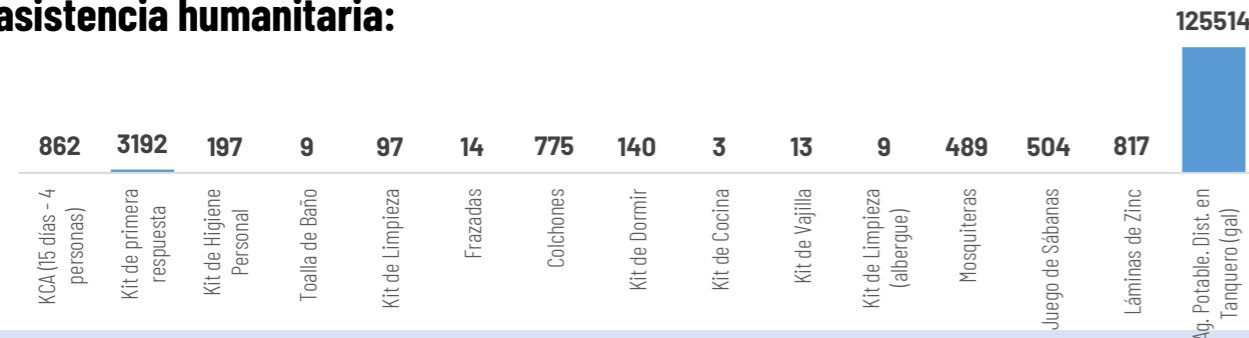

ALOJAMIENTOS TEMPORALES ACTIVOS

2 alojamientos activos, 26 alojamientos cerrados, y adicional existen 2 alojamientos implementados:

Alojamientos **activos**:

No	Provincia	Cantón	Parroquia	Tipo	Nombre del Alojamiento	Fecha de Apertura	# Familias	# Personas
1	Azuay	Girón	Asunción	Alberque temporal	Casa Comunal Corazón de Lentaq	14/03/2026	3	10
2	Azuay	Girón	Girón	Alberque temporal	Coliseo De Deportes Esteban Lucero	10/03/2026	2	8
Total general							5	18