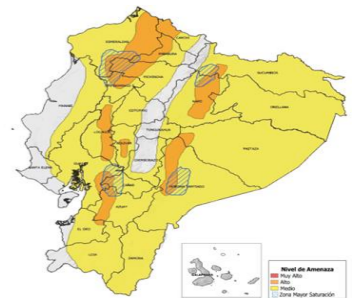

Las provincias con mayor impacto a personas son: **Guayas, Los Ríos, Esmeraldas, El Oro, Manabí, Loja, Santa Elena y Pastaza**

Personas fallecidas

Personas afectadas

Personas damnificadas

Viviendas afectadas

Viviendas destruidas

Puentes afectados

Puentes destruidos

Km de vías afectadas

Cantidad de eventos por lluvias

Detalle de afectaciones a nivel provincia

Provincia	Personas fallecidas	Personas Impactadas	Personas Damnificadas	Viviendas Afectadas	Viviendas Destruidas	Km. de vías afectadas
Guayas	1	57997	3120	12537	11	0,12
Los Ríos	3	33634	11624	11274	123	7,40
Esmeraldas	0	13129	221	3467	4	3,67
El Oro	0	9671	1389	3213	2	3,10
Manabí	0	6050	2480	1774	36	0,95
Loja	0	7145	60	400	13	3,01
Santa Elena	0	3575	1	1022	0	0,08
Pastaza	0	1848	20	22	3	0,32
Chimborazo	1	1431	103	115	4	10,29
Azuay	3	886	75	49	16	3,53
Orellana	0	737	153	106	2	0,58
Napo	0	501	366	28	30	1,40
Pichincha	2	433	12	164	3	10,34
Bolívar	1	326	40	61	5	12,78
Cotopaxi	5	320	32	32	4	4,20
Zamora Chinchipe	0	306	4	31	0	0,28
Cañar	0	208	54	30	16	0,59
Sucumbios	0	187	0	47	1	0,25
Imbabura	1	182	43	42	7	3,09
Morona Santiago	1	182	9	27	1	3,29
Carchi	0	116	78	37	8	1,35
Santo Domingo de Los Tsáchil	0	156	49	43	4	0,24
Tungurahua	1	55	0	15	0	1,33
Galápagos	0	0	0	0	0	0,00
Total	19	139075	19943	34536	293	72,19

Zonas Afectadas

- Región Litoral:** Mayor incidencia de precipitaciones en el interior de Esmeraldas, Los Ríos y zonas puntuales de Guayas y El Oro.
- Región Interandina:** Se prevé precipitaciones en zonas cercanas a estribación de cordillera occidental en las provincias de Pichincha, Cotopaxi, Bolívar, Cañar y Azuay.
- Región Amazonia:** Se esperan lluvias dispersas de variable intensidad en la región con mayor incidencia en zonas cercanas a estribación de cordillera.