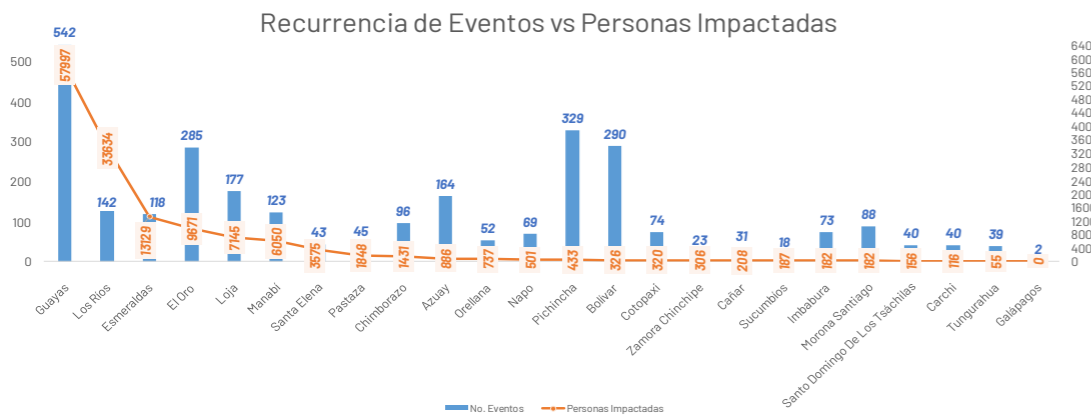

Las provincias con mayor impacto a personas son: **Guayas, Los Ríos, Esmeraldas, El Oro, Manabí, Loja, Santa Elena y Pastaza**

Personas fallecidas

Personas afectadas

Personas damnificadas

Viviendas afectadas

Viviendas destruidas

Puentes afectados

Puentes destruidos

Km de vías afectadas

Cantidad de eventos por lluvias

Detalle de afectaciones a nivel provincia

Provincia	Personas fallecidas	Personas Impactadas	Personas Damnificadas	Viviendas Afectadas	Viviendas Destruidas	Km. de vías afectadas
Guayas	1	57997	3120	12537	11	0,12
Los Ríos	3	33634	11624	11274	123	7,40
Esmeraldas	0	13129	221	3467	4	3,67
El Oro	0	9671	1389	3213	2	3,10
Manabí	0	6050	2480	1774	36	0,95
Loja	0	7145	60	400	13	3,01
Santa Elena	0	3575	1	1022	0	0,08
Pastaza	0	1848	20	22	3	0,32
Chimborazo	1	1431	103	115	4	10,29
Azuay	3	886	75	49	16	3,53
Orellana	0	737	153	106	2	0,58
Napo	0	501	366	28	30	1,40
Pichincha	2	433	12	164	3	10,34
Bolívar	1	326	40	61	5	12,78
Cotopaxi	5	320	32	32	4	4,20
Zamora Chinchipe	0	306	4	31	0	0,28
Cañar	0	208	54	30	16	0,59
Sucumbios	0	187	0	47	1	0,25
Imbabura	1	182	43	42	7	3,09
Morona Santiago	1	182	9	27	1	3,29
Carchi	0	116	78	37	8	1,35
Santo Domingo de Los Tsáchil	0	156	49	43	4	0,24
Tungurahua	1	55	0	15	0	1,33
Galápagos	0	0	0	0	0	0,00
Total	19	139075	19943	34536	293	72,19

Recurrencia de eventos por lluvias vs Personas Impactadas a nivel provincial

Personas impactadas refiere a la suma de personas afectadas y personas damnificadas

Según el boletín meteorológico estatus advertencia **Nro. 43**, emitido por el INAMHI, el 07 de junio a las 15H00.