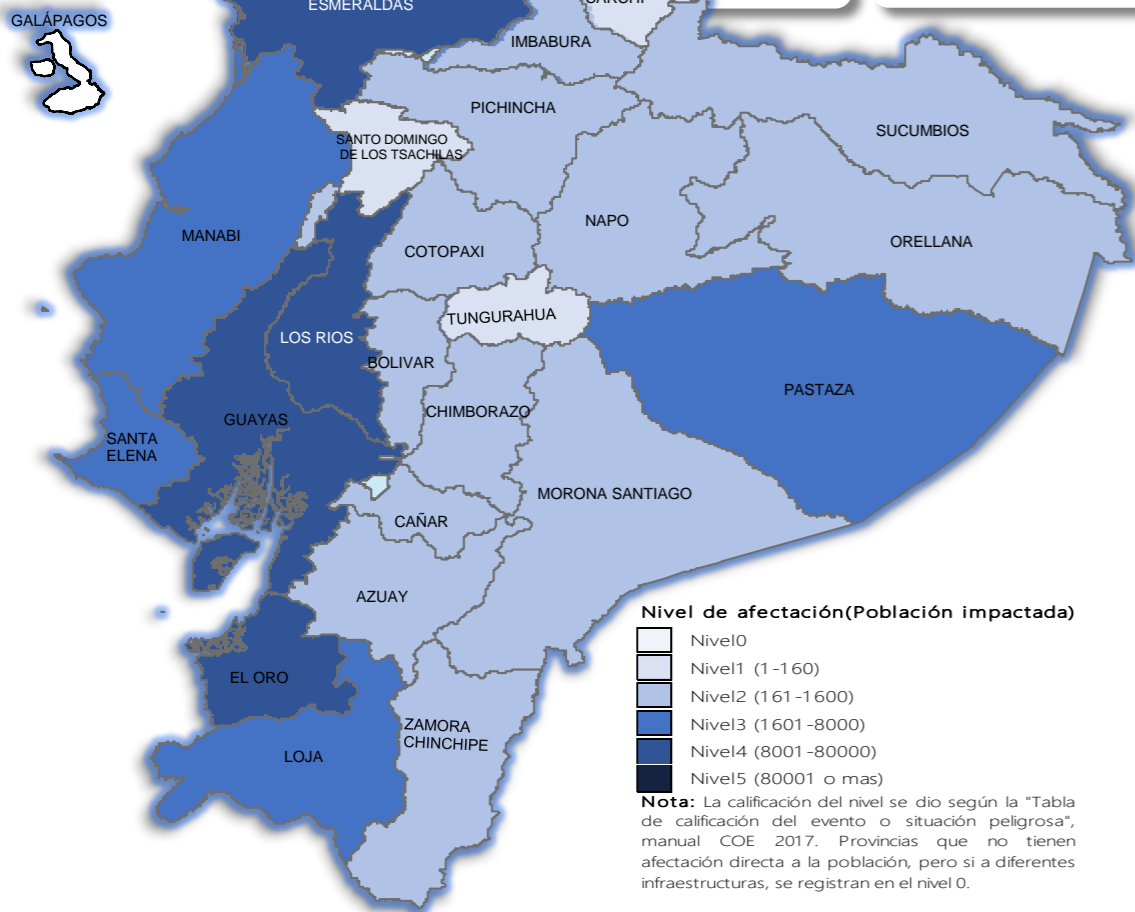

Del 1 de enero de 2026 a la fecha, por lluvias se han registrado 2903 eventos adversos en 24 provincias, afectando a 208 cantones y 780 parroquias. Los eventos más recurrentes son los siguientes: Inundación (37,79%), Deslizamiento (34,24%), Lluvias Intensas (10,06%), Erosión Hídrica (5,37%) y Vendaval (3,27%).

Las provincias con mayor impacto a personas son: **Guayas, Los Ríos, Esmeraldas, El Oro, Manabí, Loja, Santa Elena y Pastaza**

Personas fallecidas

Personas afectadas

Personas damnificadas

Viviendas afectadas

Viviendas destruidas

Puentes afectados

Puentes destruidos

Km de vías afectadas

Cantidad de eventos por lluvias

Detalle de afectaciones a nivel provincia

Provincia	Personas fallecidas	Personas Impactadas	Personas Damnificadas	Viviendas Afectadas	Viviendas Destruidas	Km. de vías afectadas
Guayas	1	57997	3120	12537	11	0,12
Los Ríos	3	33634	11624	11274	123	7,40
Esmeraldas	0	13129	221	3467	4	3,67
El Oro	0	9671	1389	3213	2	3,10
Manabí	0	6050	2480	1774	36	0,95
Loja	0	7145	60	400	13	3,01
Santa Elena	0	3575	1	1022	0	0,08
Pastaza	0	1848	20	22	3	0,32
Chimborazo	1	1431	103	115	4	10,29
Azuay	3	886	75	49	16	3,53
Orellana	0	737	153	106	2	0,58
Napo	0	501	366	28	30	1,40
Pichincha	2	433	12	164	3	10,34
Bolívar	1	326	40	61	5	12,78
Cotopaxi	5	320	32	32	4	4,20
Zamora Chinchipe	0	306	4	31	0	0,28
Cañar	0	208	54	30	16	0,59
Sucumbios	0	187	0	47	1	0,25
Imbabura	1	182	43	42	7	3,09
Morona Santiago	1	182	9	27	1	3,29
Carchi	0	116	78	37	8	1,35
Santo Domingo de Los Tsáchil	0	156	49	43	4	0,24
Tungurahua	1	55	0	15	0	1,33
Galápagos	0	0	0	0	0	0,00
Total	19	139075	19943	34536	293	72,19