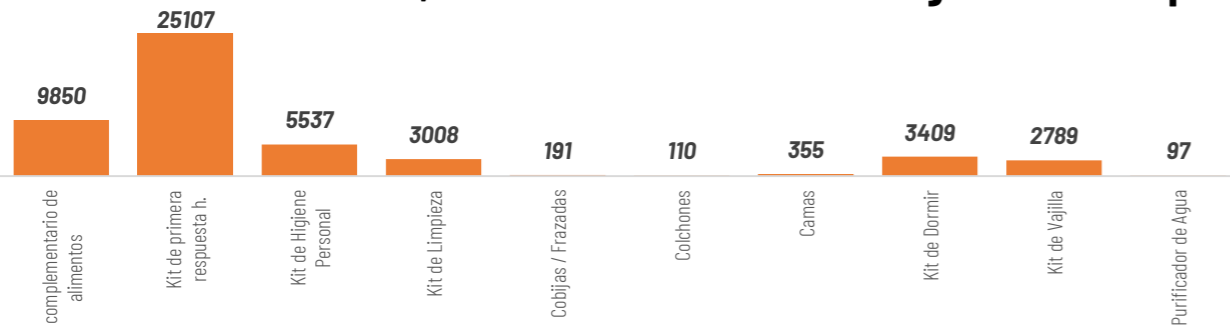

Zonas Afectadas

- Región Litoral:** Mayor incidencia de precipitaciones en el interior de Esmeraldas, Los Ríos y zonas puntuales de Guayas y El Oro.
- Región Interandina:** Se prevé precipitaciones en zonas cercanas a estribación de cordillera occidental en las provincias de Pichincha, Cotopaxi, Bolívar, Cañar y Azuay.
- Región Amazonia:** Se esperan lluvias dispersas de variable intensidad en la región con mayor incidencia en zonas cercanas a estribación de cordillera.

REGIÓN	Precipitación acumulada diaria (mm/24h)	
	Nivel Medio	Nivel Alto
Litoral	10 - 18	19 - 41
Interandina	8 - 11	12 - 27
Amazonia	22 - 31	32 - 54

Asistencia Humanitaria

Por eventos producidos por lluvias desde el 01 de enero de 2026 a la fecha, la SNGR y el SNDGIRD han entregado asistencia humanitaria a la población afectada, la cual se detalla a continuación:

TOTAL DE BIENES DE ASISTENCIA HUMANITARIA ENTREGADO - SNGR

La SNGR ha entregado a población afectada un total de 99.124 bienes de asistencia humanitaria, a continuación se detallan algunos de los tipos de bienes: