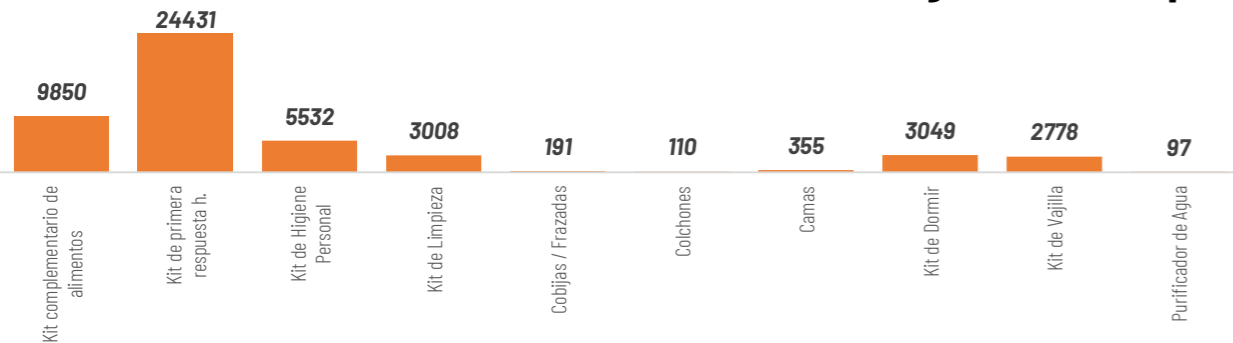

Las instituciones del SNDGIRD han entregado un total de 345.712 bienes de asistencia humanitaria: