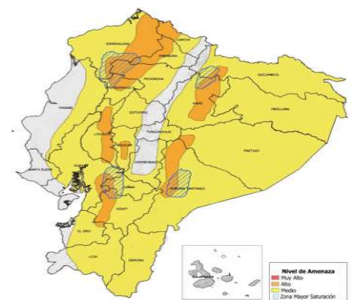

Las provincias con mayor impacto a personas son: **Guayas, Los Ríos, Esmeraldas, El Oro, Manabí, Loja, Santa Elena y Pastaza**

18
Personas fallecidas

115.611
Personas afectadas

19.937
Personas damnificadas

34.380
Viviendas afectadas

293
Viviendas destruidas

61
Puentes afectados

33
Puentes destruidos

71,79
Km de vías afectadas

Cantidad de eventos por lluvias

Detalle de afectaciones a nivel provincia

Provincia	Personas fallecidas	Personas Impactadas	Personas Damnificadas	Viviendas Afectadas	Viviendas Destruidas	Km. de vías afectadas
Guayas	1	57997	3120	12537	11	0,12
Los Ríos	3	33634	11624	11274	123	7,40
Esmeraldas	0	13129	221	3467	4	3,67
El Oro	0	9215	1389	3060	2	3,05
Manabí	0	6050	2480	1773	36	0,95
Loja	0	4086	60	400	13	3,01
Santa Elena	0	3575	1	1022	0	0,08
Pastaza	0	1848	20	22	3	0,32
Chimborazo	1	1425	97	115	4	10,29
Azuay	3	885	75	48	16	3,46
Orellana	0	737	153	106	2	0,58
Napo	0	501	366	28	30	1,35
Pichincha	2	432	12	164	3	10,27
Bolívar	1	326	40	61	5	12,76
Cotopaxi	4	320	32	32	4	4,20
Zamora Chinchipe	0	306	4	31	0	0,28
Cañar	0	208	54	30	16	0,56
Sucumbios	0	187	0	47	1	0,25
Imbabura	1	182	43	42	7	3,09
Morona Santiago	1	182	9	27	1	3,21
Carchi	0	116	78	37	8	1,32
Santo Domingo de Los Tsáct	0	152	49	42	4	0,24
Tungurahua	1	55	0	15	0	1,33
Galápagos	0	0	0	0	0	0,00
Total	18	135548	19937	34380	293	71,79

Zonas Afectadas

- Región Litoral:** Mayor incidencia de precipitaciones en el interior de Esmeraldas, Los Ríos y zonas puntuales de Guayas y El Oro.
- Región Interandina:** Se prevé precipitaciones en zonas cercanas a estribación de cordillera occidental en las provincias de Pichincha, Cotopaxi, Bolívar, Cañar y Azuay.
- Región Amazonia:** Se esperan lluvias dispersas de variable intensidad en la región con mayor incidencia en zonas cercanas a estribación de cordillera.