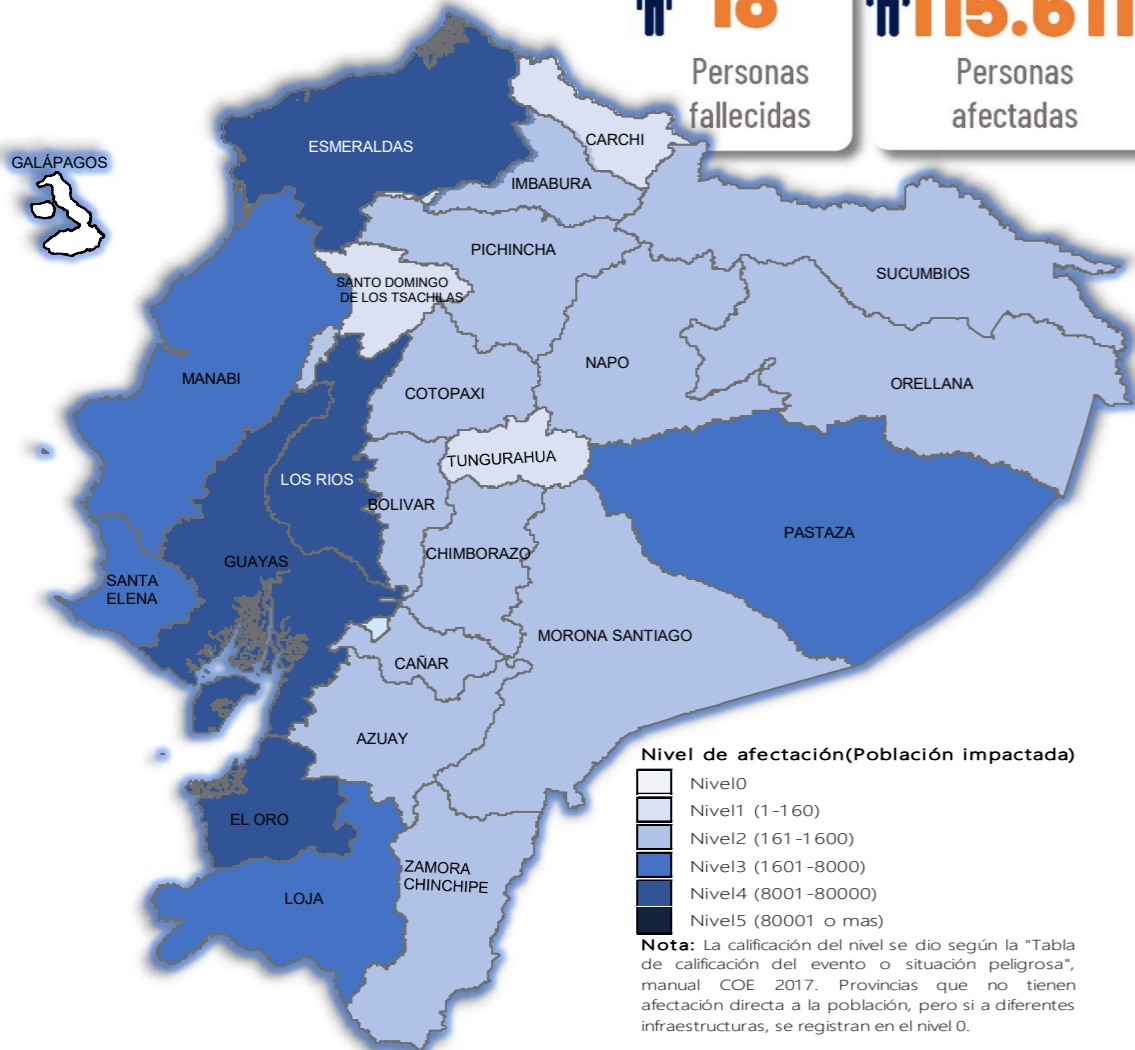

Del 1 de enero de 2026 a la fecha, por lluvias se han registrado 2867 eventos adversos en 24 provincias, afectando a 208 cantones y 779 parroquias. Los eventos más recurrentes son los siguientes: Inundación (37,53%), Deslizamiento (34,36%), Lluvias Intensas (10,18%), Erosión Hídrica (5,44%) y Vendaval (3,24%).

Las provincias con mayor impacto a personas son: **Guayas, Los Ríos, Esmeraldas, El Oro, Manabí, Loja, Santa Elena y Pastaza**

18
Personas fallecidas

115.611
Personas afectadas

19.937
Personas damnificadas

34.380
Viviendas afectadas

293
Viviendas destruidas

61
Puentes afectados

33
Puentes destruidos

71,79
Km de vías afectadas

Cantidad de eventos por lluvias

Detalle de afectaciones a nivel provincia

Provincia	Personas fallecidas	Personas Impactadas	Personas Damnificadas	Viviendas Afectadas	Viviendas Destruidas	Km. de vías afectadas
Guayas	1	57997	3120	12537	11	0,12
Los Ríos	3	33634	11624	11274	123	7,40
Esmeraldas	0	13129	221	3467	4	3,67
El Oro	0	9215	1389	3060	2	3,05
Manabí	0	6050	2480	1773	36	0,95
Loja	0	4086	60	400	13	3,01
Santa Elena	0	3575	1	1022	0	0,08
Pastaza	0	1848	20	22	3	0,32
Chimborazo	1	1425	97	115	4	10,29
Azuay	3	885	75	48	16	3,46
Orellana	0	737	153	106	2	0,58
Napo	0	501	366	28	30	1,35
Pichincha	2	432	12	164	3	10,27
Bolívar	1	326	40	61	5	12,76
Cotopaxi	4	320	32	32	4	4,20
Zamora Chinchipe	0	306	4	31	0	0,28
Cañar	0	208	54	30	16	0,56
Sucumbios	0	187	0	47	1	0,25
Imbabura	1	182	43	42	7	3,09
Morona Santiago	1	182	9	27	1	3,21
Carchi	0	116	78	37	8	1,32
Santo Domingo de Los Tsáct	0	152	49	42	4	0,24
Tungurahua	1	55	0	15	0	1,33
Galápagos	0	0	0	0	0	0,00
Total	18	135548	19937	34380	293	71,79