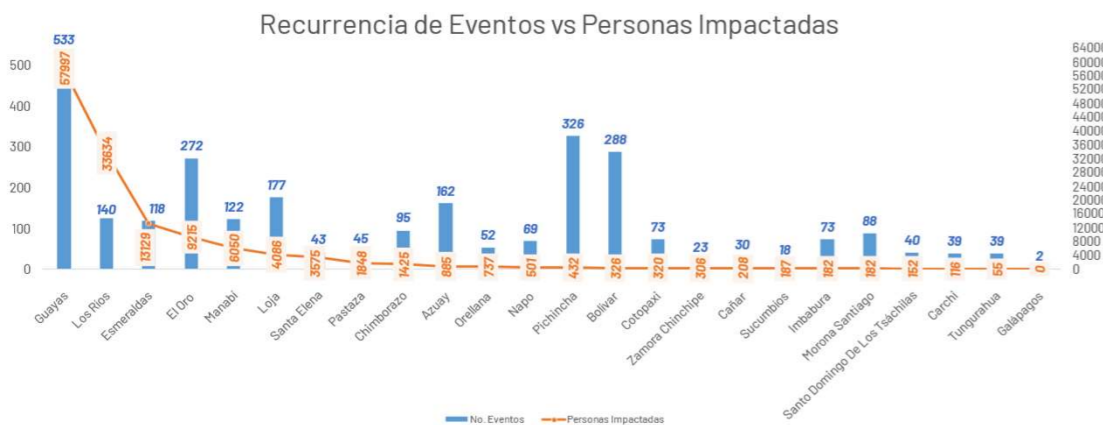

Las provincias con mayor impacto a personas son: **Guayas, Los Ríos, Esmeraldas, El Oro, Manabí, Loja, Santa Elena y Pastaza**

18
Personas fallecidas

115.611
Personas afectadas

19.937
Personas damnificadas

34.380
Viviendas afectadas

293
Viviendas destruidas

61
Puentes afectados

33
Puentes destruidos

71,79
Km de vías afectadas

Cantidad de eventos por lluvias

Detalle de afectaciones a nivel provincia

Provincia	Personas fallecidas	Personas Impactadas	Personas Damnificadas	Viviendas Afectadas	Viviendas Destruidas	Km. de vías afectadas
Guayas	1	57997	3120	12537	11	0,12
Los Ríos	3	33634	11624	11274	123	7,40
Esmeraldas	0	13129	221	3467	4	3,67
El Oro	0	9215	1389	3060	2	3,05
Manabí	0	6050	2480	1773	36	0,95
Loja	0	4086	60	400	13	3,01
Santa Elena	0	3575	1	1022	0	0,08
Pastaza	0	1848	20	22	3	0,32
Chimborazo	1	1425	97	115	4	10,29
Azuay	3	885	75	48	16	3,46
Orellana	0	737	153	106	2	0,58
Napo	0	501	366	28	30	1,35
Pichincha	2	432	12	164	3	10,27
Bolívar	1	326	40	61	5	12,76
Cotopaxi	4	320	32	32	4	4,20
Zamora Chinchipe	0	306	4	31	0	0,28
Cañar	0	208	54	30	16	0,56
Sucumbios	0	187	0	47	1	0,25
Imbabura	1	182	43	42	7	3,09
Morona Santiago	1	182	9	27	1	3,21
Carchi	0	116	78	37	8	1,32
Santo Domingo de Los Tsáct	0	152	49	42	4	0,24
Tungurahua	1	55	0	15	0	1,33
Galápagos	0	0	0	0	0	0,00
Total	18	135548	19937	34380	293	71,79

Recurrencia de eventos por lluvias vs Personas Impactadas a nivel provincial

Personas impactadas refiere a la suma de personas afectadas y personas damnificadas

Según el boletín meteorológico estatus advertencia **Nro. 43**, emitido por el INAMHI, el 07 de junio a las 15H00.