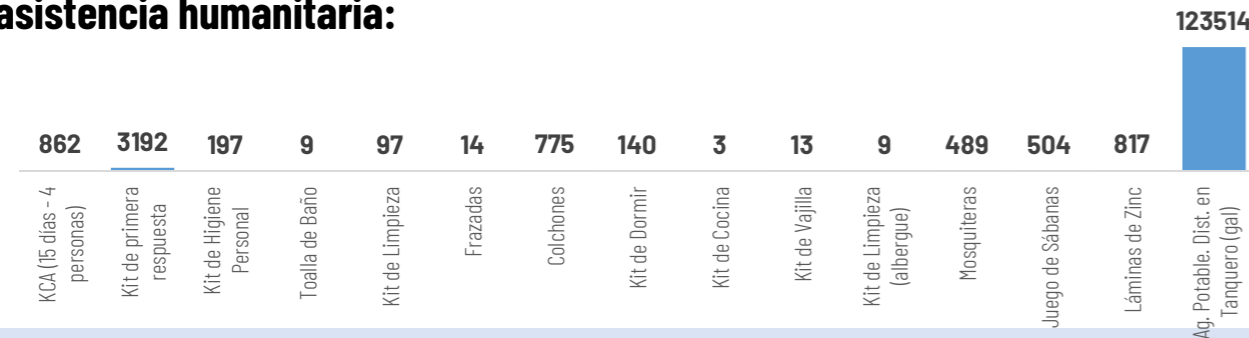

Por eventos producidos por lluvias desde el 01 de enero de 2026 a la fecha, la SNGR y el SNDGIRD han entregado asistencia humanitaria a la población afectada, la cual se detalla a continuación:

TOTAL DE BIENES DE ASISTENCIA HUMANITARIA ENTREGADO - SNGR

La SNGR ha entregado a población afectada un total de 98.072 bienes de asistencia humanitaria, a continuación se detallan algunos de los tipos de bienes:

Las instituciones del SNDGIRD han entregado un total de 345.712 bienes de asistencia humanitaria: