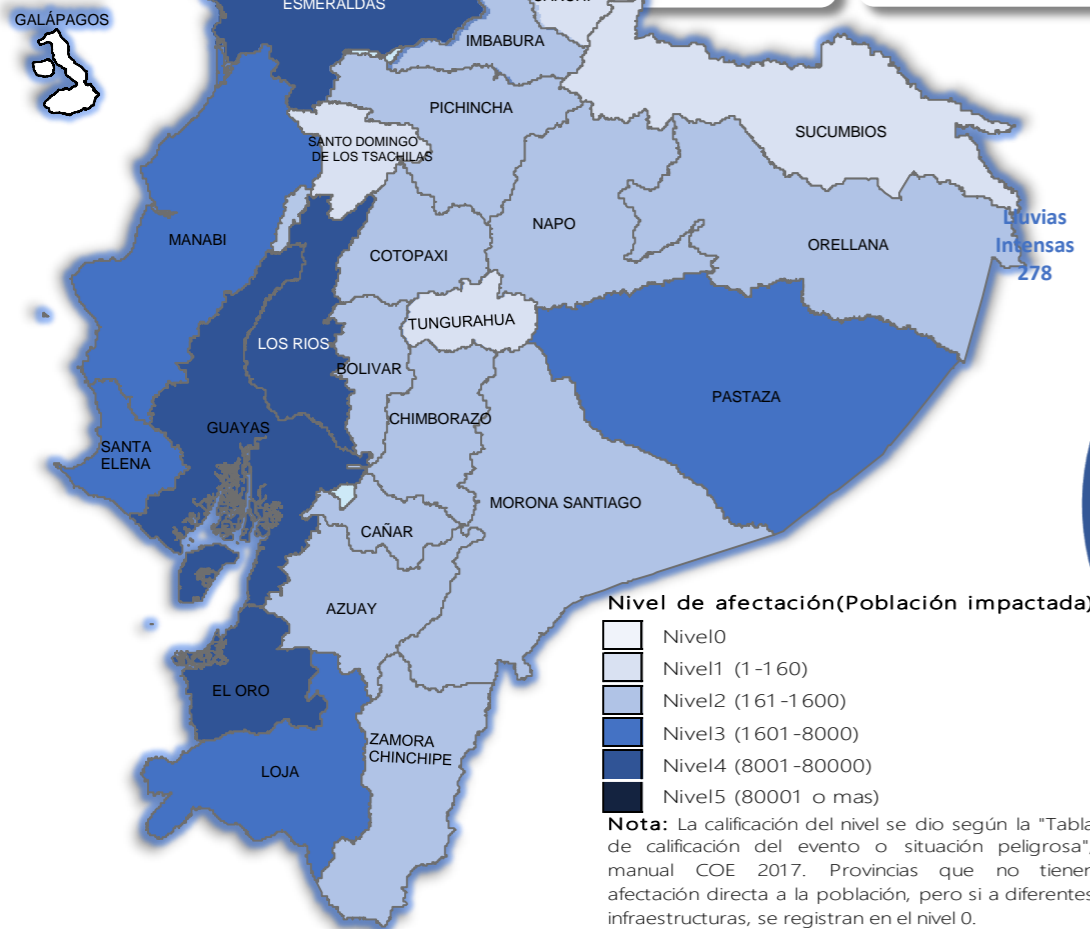

Del 1 de enero de 2026 a la fecha, por lluvias se han registrado 2729 eventos adversos en 24 provincias, afectando a 204 cantones y 750 parroquias. Los eventos más recurrentes son los siguientes: Inundación (37,49%), Deslizamiento (34,33%), Lluvias Intensas (10,19%), Erosión Hídrica (5,53%) y Vendaval (3,22%).

Las provincias con mayor impacto a personas son: **Guayas, Los Ríos, Esmeraldas, El Oro, Manabí, Loja, Santa Elena y Pastaza**

17
Personas fallecidas

112.194
Personas afectadas

19.182
Personas damnificadas

33.531
Viviendas afectadas

283
Viviendas destruidas

61
Puentes afectados

33
Puentes destruidos

68,94
Km de vías afectadas