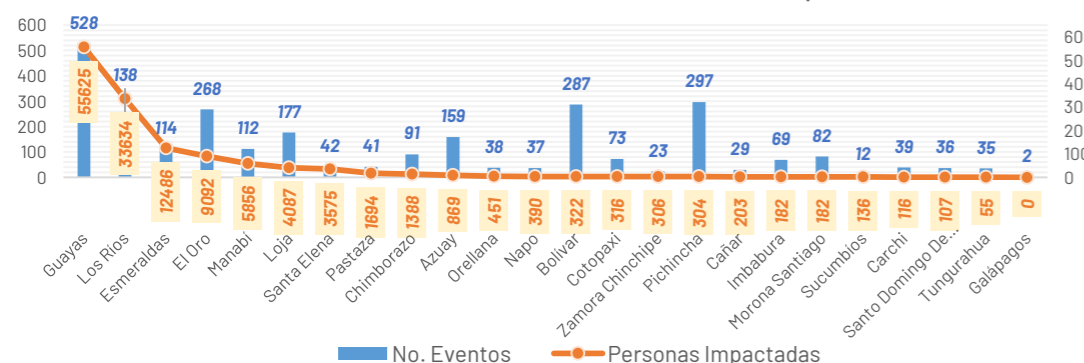

Recurrencia de Eventos vs Personas Impactadas

Situación meteorológica

Según el **BOLETÍN METEOROLÓGICO PREDICCIÓN DE LLUVIAS Y NUBOSIDAD Informe Nro. 132**, con vigencia: desde las 13h00 del martes 12 de mayo hasta las 13h00 del miércoles 13 de mayo, indica lo siguiente: El presente boletín de pronóstico meteorológico describe las condiciones esperadas para las próximas 24 horas en el territorio ecuatoriano, con énfasis en las zonas donde podrían concentrarse los eventos de precipitación más relevantes, así como en la distribución de la nubosidad a escala nacional