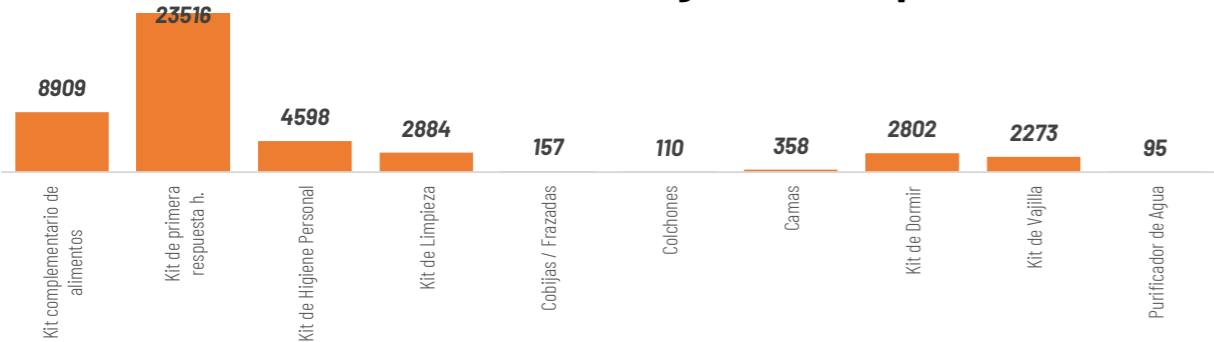

TOTAL DE BIENES DE ASISTENCIA HUMANITARIA ENTREGADO - SNDGIRD

Las instituciones del SNDGIRD han entregado un total de 205.119 bienes de asistencia humanitaria: