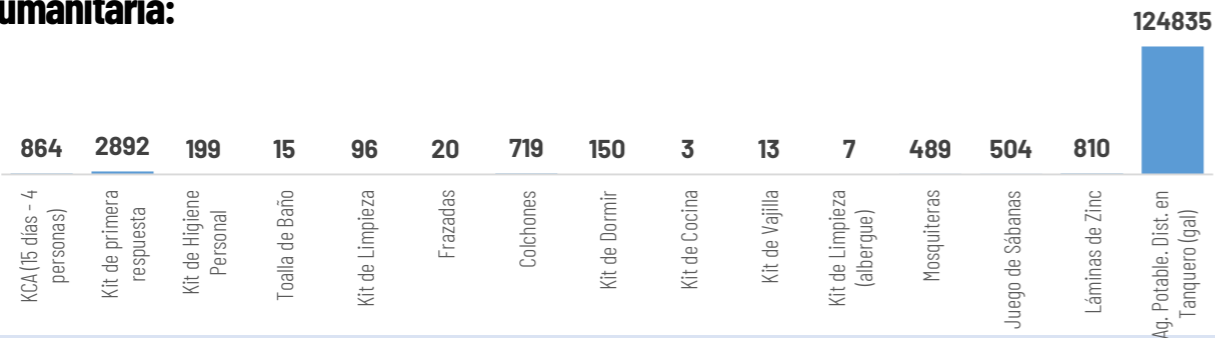

32.271
Familias atendidas por la SNGR

33.043
Familias atendidas por el SNDGIRD