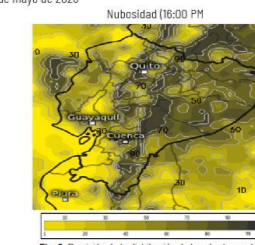

Situación meteorológica

Según el **BOLETÍN METEOROLÓGICO PREDICCIÓN DE LLUVIAS Y NUBOSIDAD Informe Nro. 132**, con vigencia: desde las 13h00 del martes 12 de mayo hasta las 13h00 del miércoles 13 de mayo, indica lo siguiente: El presente boletín de pronóstico meteorológico describe las condiciones esperadas para las próximas 24 horas en el territorio ecuatoriano, con énfasis en las zonas donde podrían concentrarse los eventos de precipitación más relevantes, así como en la distribución de la nubosidad a escala nacional