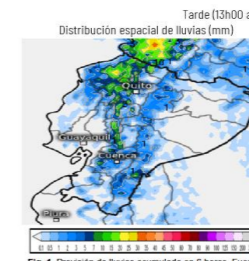

Situación meteorológica

Según el **BOLETÍN METEOROLÓGICO PREDICCIÓN DE LLUVIAS Y NUBOSIDAD Informe Nro. 132**, con vigencia: desde las 13h00 del martes 12 de mayo hasta las 13h00 del miércoles 13 de mayo, indica lo siguiente: El presente boletín de pronóstico meteorológico describe las condiciones esperadas para las próximas 24 horas en el territorio ecuatoriano, con énfasis en las zonas donde podrían concentrarse los eventos de precipitación más relevantes, así como en la distribución de la nubosidad a escala nacional