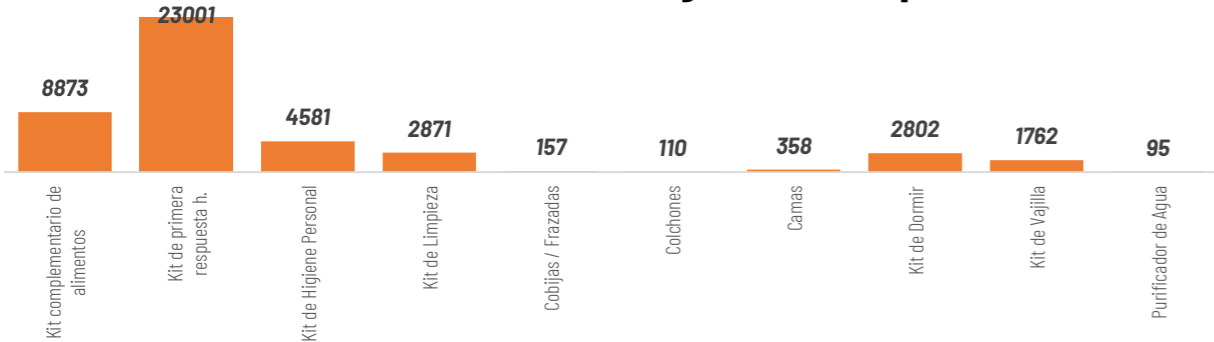

TOTAL DE BIENES DE ASISTENCIA HUMANITARIA ENTREGADO - SNDGIRD

Las instituciones del SNDGIRD han entregado un total de 205.108 bienes de asistencia humanitaria: