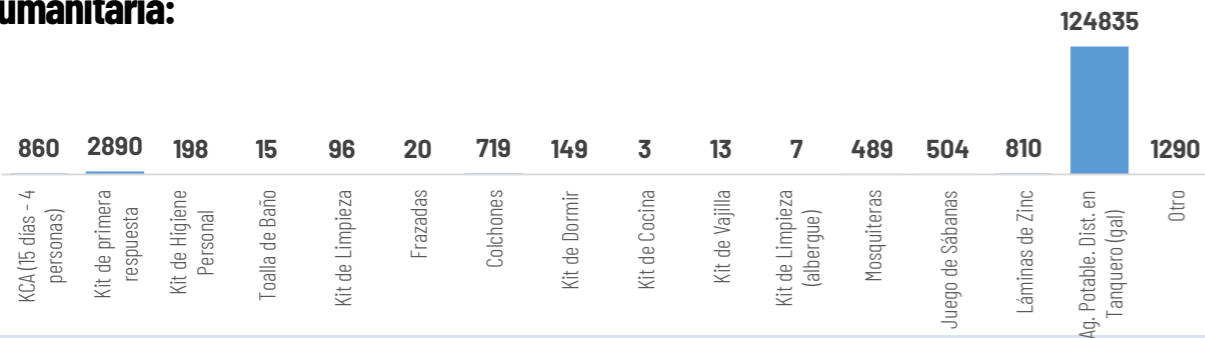

31.254
Familias atendidas por la SNGR

33.034
Familias atendidas por el SNDGIRD