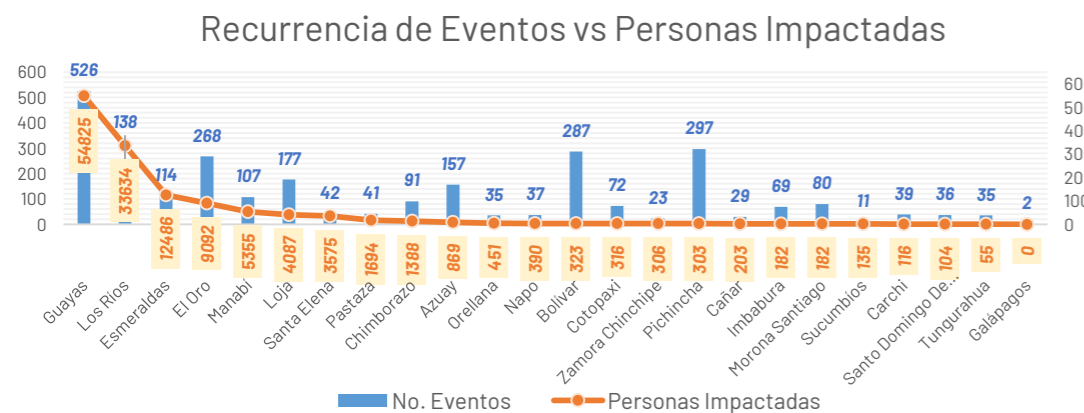

Las provincias con mayor impacto a personas son: **Guayas, Los Ríos, El Oro, Esmeraldas, Manabí, Loja, Santa Elena y Chimborazo**

17
Personas fallecidas

110.900
Personas afectadas

19.171
Personas damnificadas

33.307
Viviendas afectadas

281
Viviendas destruidas

61
Puentes afectados

33
Puentes destruidos

68,89
Km de vías afectadas

Cantidad de eventos por lluvias

Detalle de afectaciones a nivel provincia

Provincia	Personas fallecidas	Personas Impactadas	Personas Damnificadas	Viviendas Afectadas	Viviendas Destruidas	Km. de vías afectadas
Guayas	1	54825	3087	11838	11	0,12
Los Ríos	3	33634	11624	11274	123	7,40
El Oro	0	9092	1389	3060	2	3,04
Esmeraldas	0	12486	217	3396	3	3,60
Manabí	0	5355	1920	1556	34	0,95
Loja	0	4087	60	400	13	3,01
Santa Elena	0	3575	1	1022	0	0,08
Chimborazo	1	1388	85	106	4	9,98
Pastaza	0	1694	15	24	1	0,32
Azuay	3	869	59	48	16	3,41
Orellana	0	451	122	106	2	0,56
Bolívar	1	323	36	60	3	12,52
Zamora Chinchipe	0	306	4	31	0	0,28
Napo	0	390	307	22	30	0,62
Cotopaxi	4	316	28	32	3	4,15
Imbabura	1	182	43	42	7	3,02
Pichincha	1	303	12	106	3	9,73
Cañar	0	203	0	29	16	0,56
Santo Domingo de Los Tsáchis	0	104	18	37	0	0,20
Carchi	0	116	78	37	8	1,32
Morona Santiago	1	182	9	26	1	3,08
Sucumbios	0	135	3	40	1	0,13
Tungurahua	1	55	0	15	0	0,81
Galápagos	0	0	0	0	0	0,00
Total	17	130071	19171	33307	281	68,89

Recurrencia de eventos por lluvias vs Personas Impactadas a nivel provincial

Personas impactadas refiere a la suma de personas afectadas y personas damnificadas

Situación meteorológica

Según el **boletín Meteorológico Nro. 33** de amenaza de lluvias y tormentas eléctricas, con vigencia: **desde 17:00 del 09 de mayo hasta las 10:00 del 12 de mayo de 2026**, indica lo siguiente: