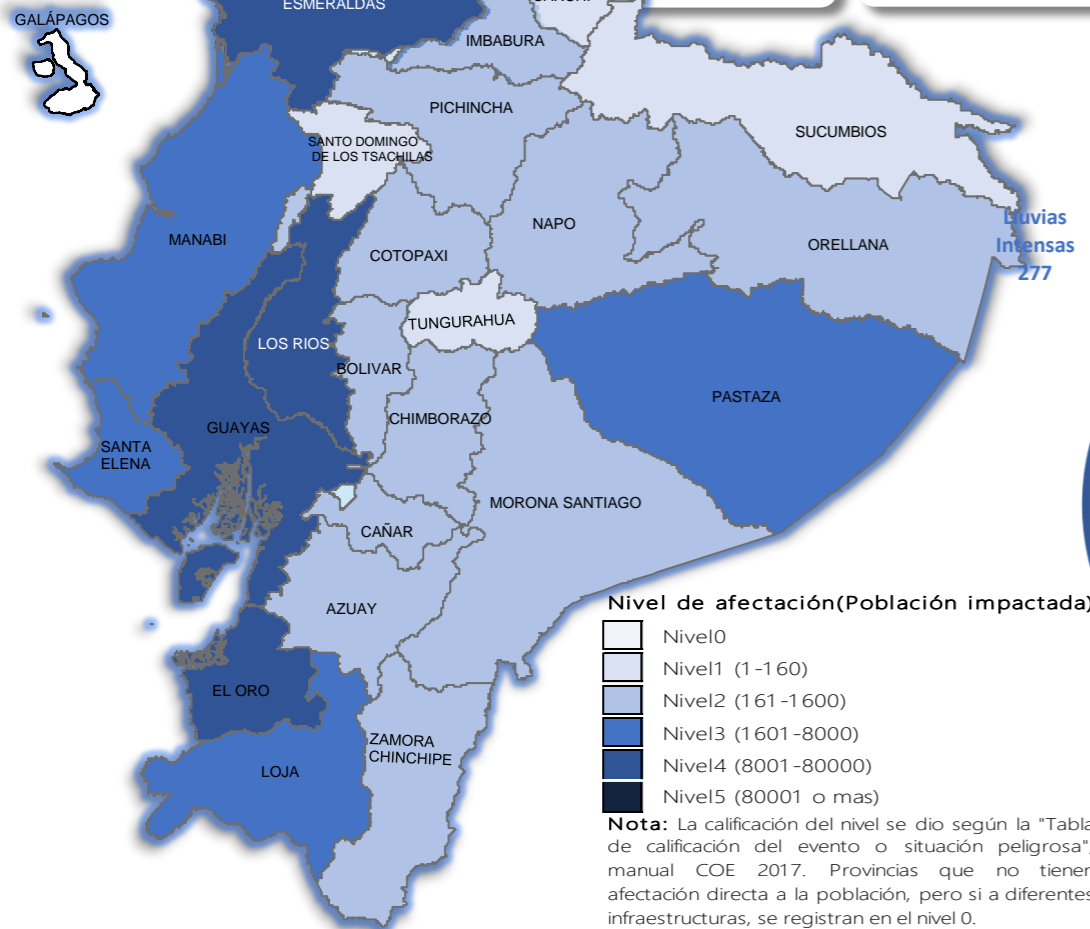

Del 1 de enero de 2026 a la fecha, por lluvias se han registrado 2713 eventos adversos en 24 provincias, afectando a 202 cantones y 747 parroquias. Los eventos más recurrentes son los siguientes:

Inundación (37,41%), Deslizamiento (34,43%), Lluvias Intensas (10,21%), Erosión Hídrica (5,46%) y Vendaval (3,21%).

Las provincias con mayor impacto a personas son: **Guayas, Los Ríos, El Oro, Esmeraldas, Manabí, Loja, Santa Elena y Chimborazo**

17
Personas fallecidas

110.900
Personas afectadas

19.171
Personas damnificadas

33.307
Viviendas afectadas

281
Viviendas destruidas

61
Puentes afectados

33
Puentes destruidos

68,89
Km de vías afectadas

Cantidad de eventos por lluvias

Detalle de afectaciones a nivel provincia

Provincia	Personas fallecidas	Personas Impactadas	Personas Damnificadas	Viviendas Afectadas	Viviendas Destruidas	Km. de vías afectadas
Guayas	1	54825	3087	11838	11	0,12
Los Ríos	3	33634	11624	11274	123	7,40
El Oro	0	9092	1389	3060	2	3,04
Esmeraldas	0	12486	217	3396	3	3,60
Manabí	0	5355	1920	1556	34	0,95
Loja	0	4087	60	400	13	3,01
Santa Elena	0	3575	1	1022	0	0,08
Chimborazo	1	1388	85	106	4	9,98
Pastaza	0	1694	15	24	1	0,32
Azuay	3	869	59	48	16	3,41
Orellana	0	451	122	106	2	0,56
Bolívar	1	323	36	60	3	12,52
Zamora Chinchipe	0	306	4	31	0	0,28
Napo	0	390	307	22	30	0,62
Cotopaxi	4	316	28	32	3	4,15
Imbabura	1	182	43	42	7	3,02
Pichincha	1	303	12	106	3	9,73
Cañar	0	203	0	29	16	0,56
Santo Domingo de Los Tsáchis	0	104	18	37	0	0,20
Carchi	0	116	78	37	8	1,32
Morona Santiago	1	182	9	26	1	3,08
Sucumbios	0	135	3	40	1	0,13
Tungurahua	1	55	0	15	0	0,81
Galápagos	0	0	0	0	0	0,00
Total	17	130071	19171	33307	281	68,89