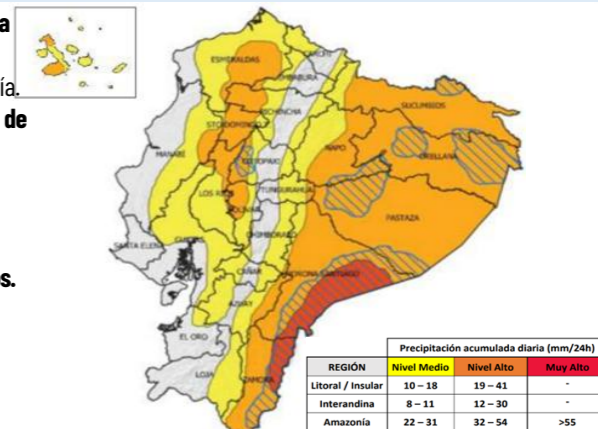

Zonas afectadas:

- **Región Litoral:** Mayor incidencia de precipitaciones en el interior de Esmeraldas, Santo Domingo, norte de Manabí y norte de Los Ríos.
- **Región Insular:** Mayor incidencia de precipitaciones en la Isla Isabela.
- **Región Interandina:** Se prevén precipitaciones en zonas cercanas a estribación de cordillera oriental y occidental.
- **Región Amazonía:** Se esperan lluvias dispersas en toda la región.