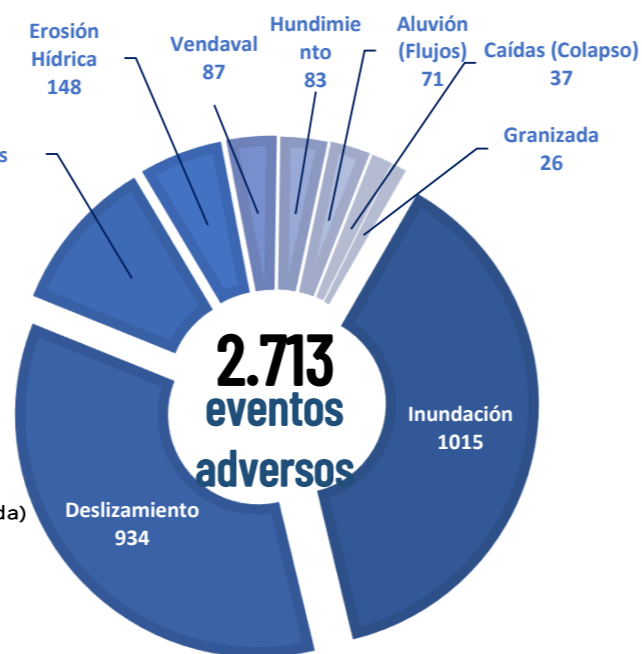

Las provincias con mayor impacto a personas son: **Guayas, Los Ríos, El Oro, Esmeraldas, Manabí, Loja, Santa Elena y Chimborazo**

17
Personas fallecidas

110.900
Personas afectadas

19.171
Personas damnificadas

33.307
Viviendas afectadas

281
Viviendas destruidas

61
Puentes afectados

33
Puentes destruidos

68,89
Km de vías afectadas

Cantidad de eventos por lluvias

Detalle de afectaciones a nivel provincia

Provincia	Personas fallecidas	Personas Impactadas	Personas Damnificadas	Viviendas Afectadas	Viviendas Destruidas	Km. de vías afectadas
Guayas	1	54825	3087	11838	11	0,12
Los Ríos	3	33634	11624	11274	123	7,40
El Oro	0	9092	1389	3060	2	3,04
Esmeraldas	0	12486	217	3396	3	3,60
Manabí	0	5355	1920	1556	34	0,95
Loja	0	4087	60	400	13	3,01
Santa Elena	0	3575	1	1022	0	0,08
Chimborazo	1	1388	85	106	4	9,98
Pastaza	0	1694	15	24	1	0,32
Azuay	3	869	59	48	16	3,41
Orellana	0	451	122	106	2	0,56
Bolívar	1	323	36	60	3	12,52
Zamora Chinchipe	0	306	4	31	0	0,28
Napo	0	390	307	22	30	0,62
Cotopaxi	4	316	28	32	3	4,15
Imbabura	1	182	43	42	7	3,02
Pichincha	1	303	12	106	3	9,73
Cañar	0	203	0	29	16	0,56
Santo Domingo de Los Tsáchis	0	104	18	37	0	0,20
Carchi	0	116	78	37	8	1,32
Morona Santiago	1	182	9	26	1	3,08
Sucumbios	0	135	3	40	1	0,13
Tungurahua	1	55	0	15	0	0,81
Galápagos	0	0	0	0	0	0,00
Total	17	130071	19171	33307	281	68,89

Recurrencia de eventos por lluvias vs Personas Impactadas a nivel provincial

Personas impactadas refiere a la suma de personas afectadas y personas damnificadas

Situación meteorológica

Según el **boletín Meteorológico Nro. 33** de amenaza de lluvias y tormentas eléctricas, con vigencia: **desde 17:00 del 09 de mayo hasta las 10:00 del 12 de mayo de 2026**, indica lo siguiente: