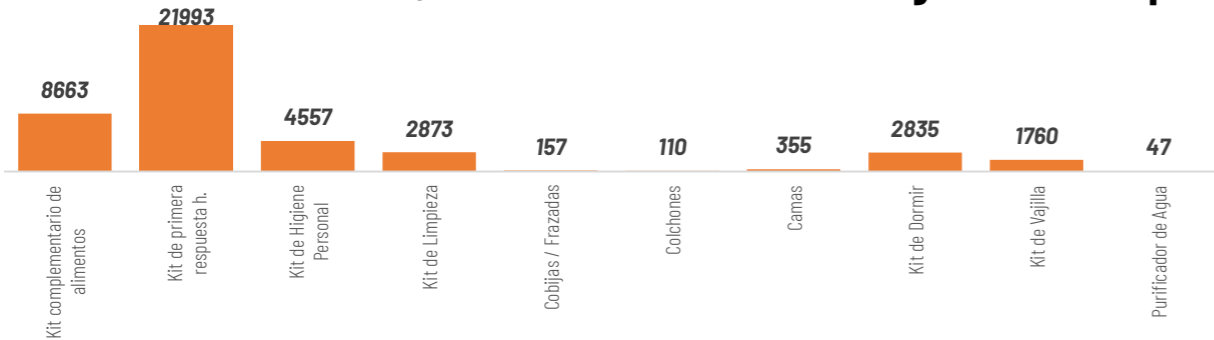

TOTAL DE BIENES DE ASISTENCIA HUMANITARIA ENTREGADO - SNDGIRD

Las instituciones del SNDGIRD han entregado un total de 194.665 bienes de asistencia humanitaria: