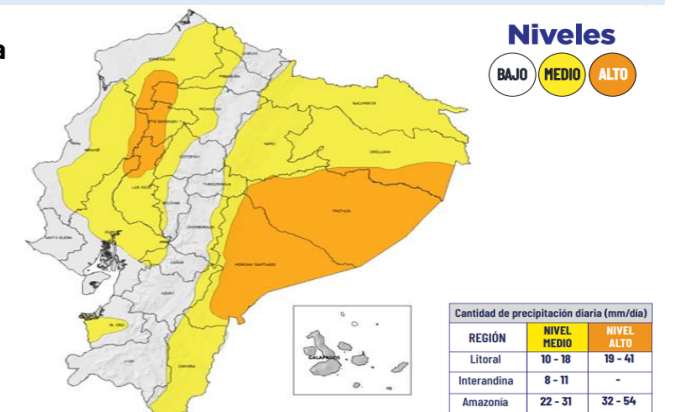

Las provincias con mayor impacto a personas son: **Guayas, Los Ríos, El Oro, Esmeraldas, Manabí, Loja, Santa Elena y Chimborazo**

Cantidad de eventos por lluvias

Detalle de afectaciones a nivel provincia

Recurrencia de eventos por lluvias vs Personas Impactadas a nivel provincial

Personas impactadas refiere a la suma de personas afectadas y personas damnificadas

Situación meteorológica

Según el **Aviso a Corto Plazo # 32** de amenaza de lluvias y tormentas, con vigencia: desde 16:00 del **06 de mayo** hasta las 10:00 del **07 de mayo de 2026**, indica lo siguiente:
Se prevén lluvias y tormentas en múltiples localidades del país, con mayor intensidad en el interior del Litoral y la Amazonía. Tome precauciones.

Zonas afectadas:

- Región Litoral:** Se esperan lluvias de variada intensidad con tormentas dispersas en Santo Domingo, Los Ríos, norte de Guayas, interior de Esmeraldas y Manabí
- Región Interandina:** Lluvias y lloviznas con posibles tormentas aisladas en el norte.
- Región Amazonia:** Se esperan lluvias dispersas con tormentas en la región en especial en la estribación de cordillera de las provincias de Sucumbió, Napo y Pastaza