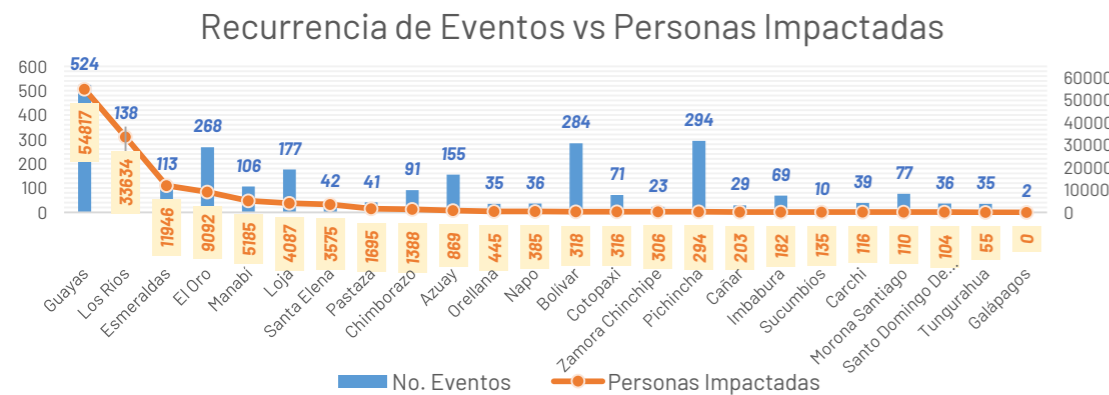

Del 1 de enero de 2026 a la fecha, por lluvias se han registrado 2695 eventos adversos en 24 provincias, afectando a 201 cantones y 745 parroquias. Los eventos más recurrentes son los siguientes: Inundación (37,51%), Deslizamiento (34,43%), Lluvias Intensas (10,28%), Erosión Hídrica (5,34%) y Vendaval (3,19%).

Las provincias con mayor impacto a personas son: **Guayas, Los Ríos, El Oro, Esmeraldas, Manabí, Loja, Santa Elena y Chimborazo**

Cantidad de eventos por lluvias

Detalle de afectaciones a nivel provincia

Provincia	Personas fallecidas	Personas Impactadas	Personas Damnificadas	Viviendas Afectadas	Viviendas Destruidas	Km. de vías afectadas
Guayas	1	54817	3087	11838	11	0,12
Los Ríos	3	33634	11624	11274	123	7,40
El Oro	0	9092	1389	3060	2	3,01
Esmeraldas	0	11946	217	3296	3	3,60
Manabí	0	5185	1892	1556	34	0,95
Loja	0	4087	60	400	13	3,01
Santa Elena	0	3575	1	1022	0	0,08
Chimborazo	1	1388	85	106	4	9,98
Pastaza	0	1695	15	24	1	0,27
Azuay	3	869	59	48	16	3,41
Orellana	0	445	116	105	2	0,56
Bolívar	1	318	36	59	3	12,43
Zamora Chinchipe	0	306	4	31	0	0,28
Napo	0	385	302	22	29	0,60
Cotopaxi	4	316	28	32	3	4,15
Imbabura	1	182	43	42	7	3,02
Pichincha	1	294	12	104	3	13,13
Cañar	0	203	0	29	16	0,56
Santo Domingo de Los Tsés	0	104	18	37	0	0,20
Carchi	0	116	78	37	8	1,32
Morona Santiago	1	110	9	26	1	3,05
Sucumbios	0	135	3	40	1	0,11
Tungurahua	1	55	0	15	0	0,81
Galápagos	0	0	0	0	0	0,00
Total	17	129257	19132	33203	280	72,05

Recurrencia de eventos por lluvias vs Personas Impactadas a nivel provincial

Personas impactadas refiere a la suma de personas afectadas y personas damnificadas

Situación meteorológica

Según el **Aviso a Corto Plazo # 32** de amenaza de lluvias y tormentas, con vigencia: desde 16:00 del **06 de mayo** hasta las 10:00 del **07 de mayo de 2026**, indica lo siguiente:
Se prevén lluvias y tormentas en múltiples localidades del país, con mayor intensidad en el interior del Litoral y la Amazonía. Tome precauciones.