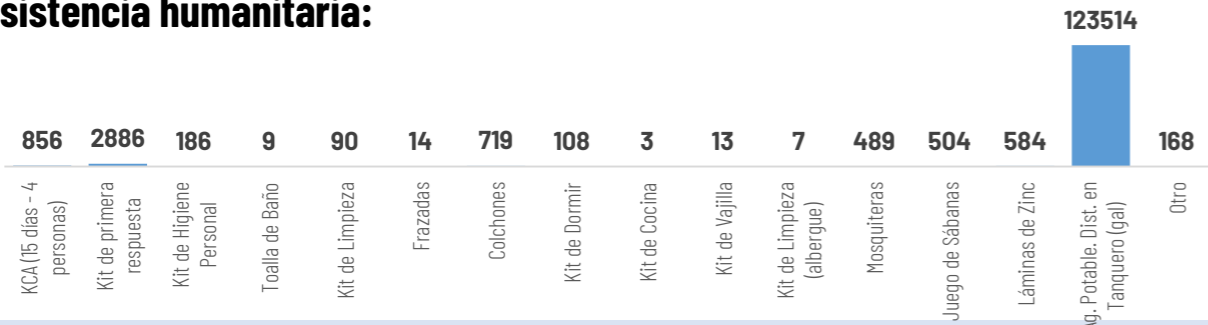

30.143
Familias atendidas por la SNGR

32.459
Familias atendidas por el SNDGIRD