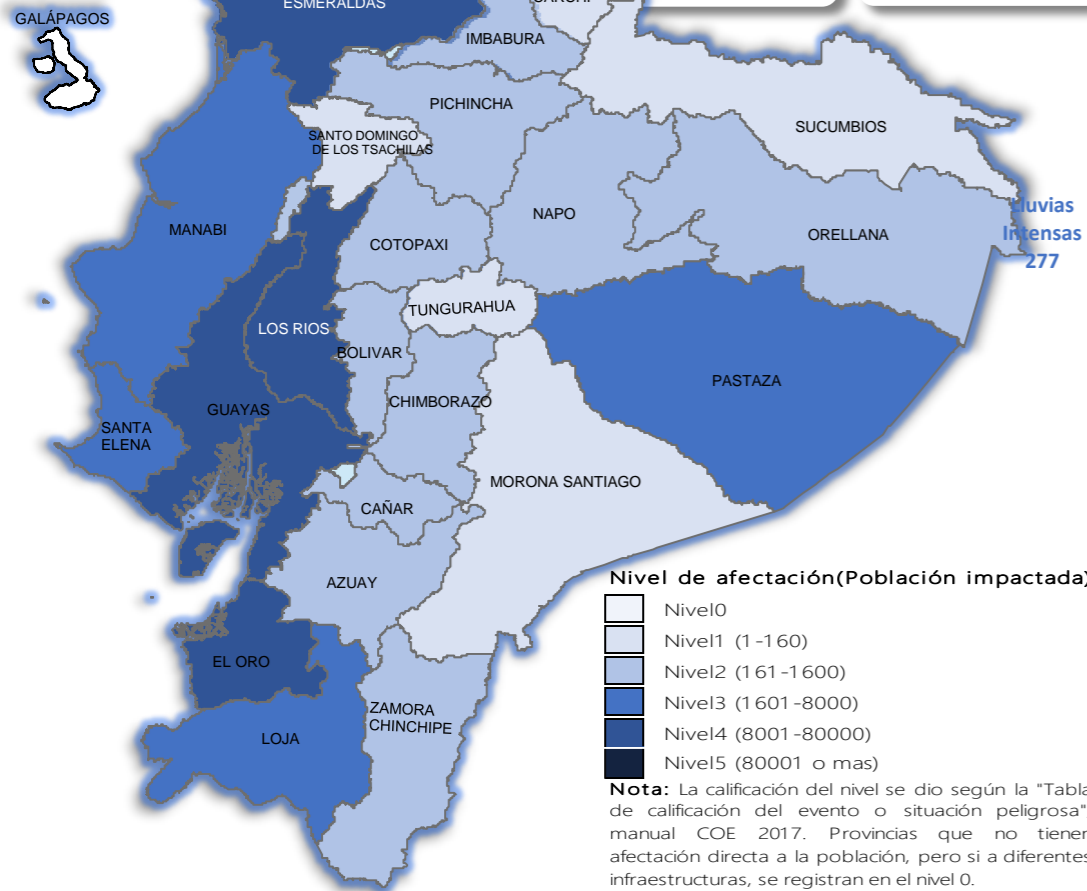

Del 1 de enero de 2026 a la fecha, por lluvias se han registrado 2695 eventos adversos en 24 provincias, afectando a 201 cantones y 745 parroquias. Los eventos más recurrentes son los siguientes: Inundación (37,51%), Deslizamiento (34,43%), Lluvias Intensas (10,28%), Erosión Hídrica (5,34%) y Vendaval (3,19%).

Las provincias con mayor impacto a personas son: **Guayas, Los Ríos, El Oro, Esmeraldas, Manabí, Loja, Santa Elena y Chimborazo**

Cantidad de eventos por lluvias

Detalle de afectaciones a nivel provincia

Provincia	Personas fallecidas	Personas Impactadas	Personas Damnificadas	Viviendas Afectadas	Viviendas Destruidas	Km. de vías afectadas
Guayas	1	54817	3087	11838	11	0,12
Los Ríos	3	33634	11624	11274	123	7,40
El Oro	0	9092	1389	3060	2	3,01
Esmeraldas	0	11946	217	3296	3	3,60
Manabí	0	5185	1892	1556	34	0,95
Loja	0	4087	60	400	13	3,01
Santa Elena	0	3575	1	1022	0	0,08
Chimborazo	1	1388	85	106	4	9,98
Pastaza	0	1695	15	24	1	0,27
Azuay	3	869	59	48	16	3,41
Orellana	0	445	116	105	2	0,56
Bolívar	1	318	36	59	3	12,43
Zamora Chinchipe	0	306	4	31	0	0,28
Napo	0	385	302	22	29	0,60
Cotopaxi	4	316	28	32	3	4,15
Imbabura	1	182	43	42	7	3,02
Pichincha	1	294	12	104	3	13,13
Cañar	0	203	0	29	16	0,56
Santo Domingo de Los Tsés	0	104	18	37	0	0,20
Carchi	0	116	78	37	8	1,32
Morona Santiago	1	110	9	26	1	3,05
Sucumbios	0	135	3	40	1	0,11
Tungurahua	1	55	0	15	0	0,81
Galápagos	0	0	0	0	0	0,00
Total	17	129257	19132	33203	280	72,05

Zonas afectadas:

- Región Litoral:** Se esperan lluvias de variada intensidad con tormentas dispersas en Santo Domingo, Los Ríos, norte de Guayas, interior de Esmeraldas y Manabí
- Región Interandina:** Lluvias y lloviznas con posibles tormentas aisladas en el norte.
- Región Amazonia:** Se esperan lluvias dispersas con tormentas en la región en especial en la estribación de cordillera de las provincias de Sucumbió, Napo y Pastaza