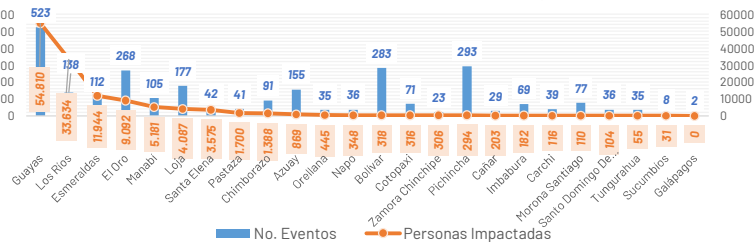

AFECTACIONES POR LLUVIAS EN EL ECUADOR

Inicio 01-01-2026 al 04-05-2026 15:00 Referencia SITREP No. 92

Del 1 de enero de 2026 a la fecha, por lluvias se han registrado 2688 eventos adversos en 24 provincias, afectando a 201 cantones y 743 parroquias. Los eventos más recurrentes son los siguientes: Inundación (37,54%), Deslizamiento (34,45%), Lluvias Intensas (10,31%), Erosión Hídrica (5,36%) y Vendaval (3,09%).

Las provincias con mayor impacto a personas son: **Guayas, Los Ríos, Esmeraldas, El Oro, Manabí, Loja, Santa Elena y Pastaza**

17 Personas fallecidas

110.007 Personas afectadas

19.101 Personas damnificadas

33.171 Viviendas afectadas

279 Viviendas destruidas

60 Puentes afectados

33 Puentes destruidos

71,97 Km de vías afectadas

Cantidad de eventos por lluvias

Detalle de afectaciones a nivel provincia

Provincia	Personas fallecidas	Personas Impactadas	Personas Damnificadas	Viviendas Afectadas	Viviendas Destruídas	Km. de vías afectadas
Guayas	1	54.810	3.087	11.836	11	0,12
Los Ríos	3	33.634	11.624	11.274	123	7,40
Esmeraldas	0	11.944	217	3.296	3	3,60
El Oro	0	9.092	1.389	3.060	2	3,01
Manabí	0	5.181	1.888	1.556	33	0,95
Loja	0	4.087	60	400	13	3,01
Santa Elena	0	3.575	1	1.022	0	0,08
Pastaza	0	1.700	15	24	1	0,27
Chimborazo	1	1.388	85	106	4	9,98
Azuay	3	869	59	48	16	3,41
Orellana	0	445	116	105	2	0,54
Zamora Chinchipe	0	306	4	31	0	0,28
Napo	0	348	275	22	29	0,60
Bolívar	1	318	36	59	3	12,37
Cotopaxi	4	316	28	32	3	4,15
Cañar	0	203	54	29	16	0,56
Pichincha	1	294	12	101	3	13,13
Imbabura	1	182	0	42	7	3,02
Carchi	0	116	78	37	8	1,32
Morona Santiago	1	110	9	26	1	3,05
Sucumbios	0	31	3	13	1	0,11
Tungurahua	1	55	0	15	0	0,81
Santo Domingo de los Tsách	0	104	18	37	0	0,20
Galápagos	0	0	0	0	0	0,00
Total	17	129.108	19.101	33.171	279	71,97

Recurrencia de eventos por lluvias vs Personas Impactadas a nivel provincial

Personas impactadas refiere a la suma de personas afectadas y personas damnificadas

Recurrencia de Eventos vs Personas Impactadas