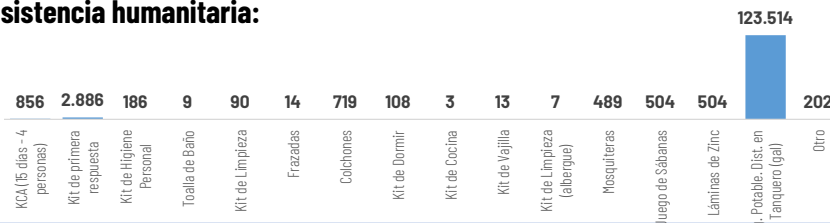

30.119 Familias atendidas por la SNGR

32.417 Familias atendidas por el SNDGIRD