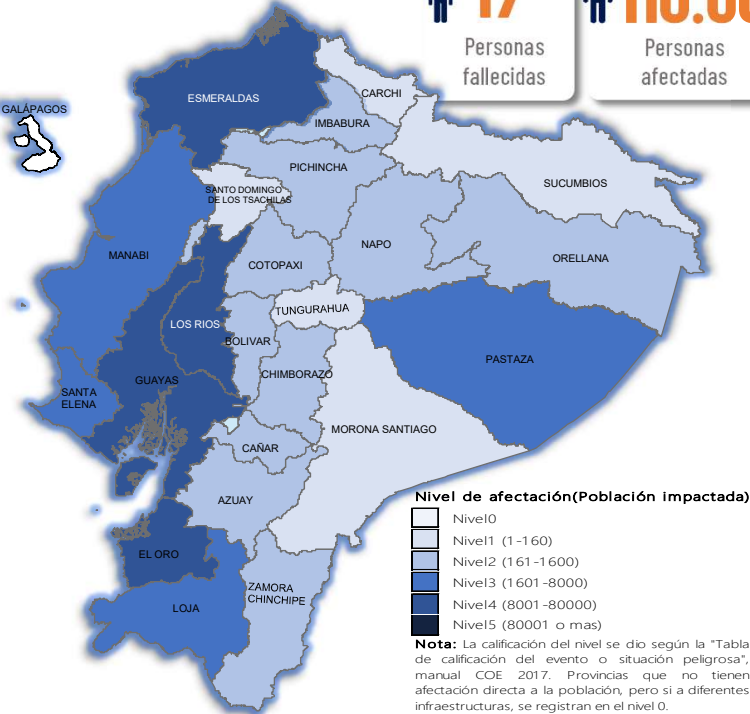

AFECTACIONES POR LLUVIAS EN EL ECUADOR

Inicio 01-01-2026 al 04-05-2026 15:00 Referencia SITREP No. 92

Del 1 de enero de 2026 a la fecha, por lluvias se han registrado 2688 eventos adversos en 24 provincias, afectando a 201 cantones y 743 parroquias. Los eventos más recurrentes son los siguientes: Inundación (37,54%), Deslizamiento (34,45%), Lluvias Intensas (10,31%), Erosión Hídrica (5,36%) y Vendaval (3,09%).

Las provincias con mayor impacto a personas son: **Guayas, Los Ríos, Esmeraldas, El Oro, Manabí, Loja, Santa Elena y Pastaza**

17 Personas fallecidas

110.007 Personas afectadas

19.101 Personas damnificadas

33.171 Viviendas afectadas

279 Viviendas destruidas

60 Puentes afectados

33 Puentes destruidos

71,97 Km de vías afectadas

Cantidad de eventos por lluvias

Detalle de afectaciones a nivel provincia

Provincia	Personas fallecidas	Personas Impactadas	Personas Damnificadas	Viviendas Afectadas	Viviendas Destruídas	Km. de vías afectadas
Guayas	1	54.810	3.087	11.836	11	0,12
Los Ríos	3	33.634	11.624	11.274	123	7,40
Esmeraldas	0	11.944	217	3.296	3	3,60
El Oro	0	9.092	1.389	3.060	2	3,01
Manabí	0	5.181	1.888	1.556	33	0,95
Loja	0	4.087	60	400	13	3,01
Santa Elena	0	3.575	1	1.022	0	0,08
Pastaza	0	1.700	15	24	1	0,27
Chimborazo	1	1.388	85	106	4	9,98
Azuay	3	869	59	48	16	3,41
Orellana	0	445	116	105	2	0,54
Zamora Chinchipe	0	306	4	31	0	0,28
Napo	0	348	275	22	29	0,60
Bolívar	1	318	36	59	3	12,37
Cotopaxi	4	316	28	32	3	4,15
Cañar	0	203	54	29	16	0,56
Pichincha	1	294	12	101	3	13,13
Imbabura	1	182	0	42	7	3,02
Carchi	0	116	78	37	8	1,32
Morona Santiago	1	110	9	26	1	3,05
Sucumbios	0	31	3	13	1	0,11
Tungurahua	1	55	0	15	0	0,81
Santo Domingo de los Tsách	0	104	18	37	0	0,20
Galápagos	0	0	0	0	0	0,00
Total	17	129.108	19.101	33.171	279	71,97

Recurrencia de eventos por lluvias vs Personas Impactadas a nivel provincial

Personas impactadas refiere a la suma de personas afectadas y personas damnificadas

Recurrencia de Eventos vs Personas Impactadas