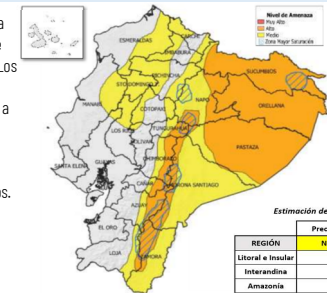

Situación meteorológica

Según la el boletín de **advertencia # 32** de amenaza de lluvias y tormentas eléctricas, con vigencia: desde 19:00 del 03 de mayo hasta las 19:00 del 06 de mayo de 2026, indica lo siguiente: Entre las 19:00 del 03 de mayo y las 19:00 del 06 de mayo, **se prevén lluvias de moderada a puntualmente alta intensidad en la Amazonía**. En el interior del Litoral se esperan precipitaciones de menor intensidad. Los eventos más relevantes se presentarán el día 03 y durante el periodo comprendido entre el 05 y el 06 de mayo. Las áreas en tonalidades naranja presentan mayor probabilidad de lluvias intensas y tormentas. Las zonas entrecortadas con azul son propensas a crecidas de cuerpos de agua y/o deslizamientos de masa