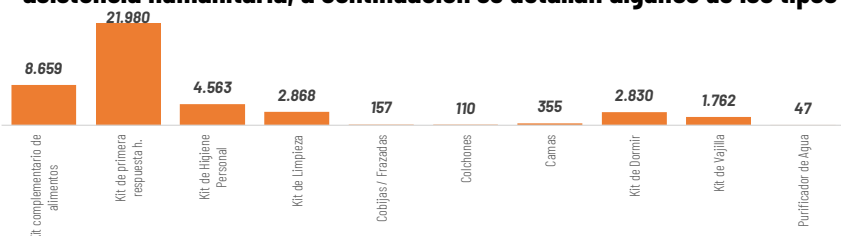

TOTAL DE BIENES DE ASISTENCIA HUMANITARIA ENTREGADO - SNDGIRD

Las instituciones del SNDGIRD han entregado un total de 194.574 bienes de asistencia humanitaria: