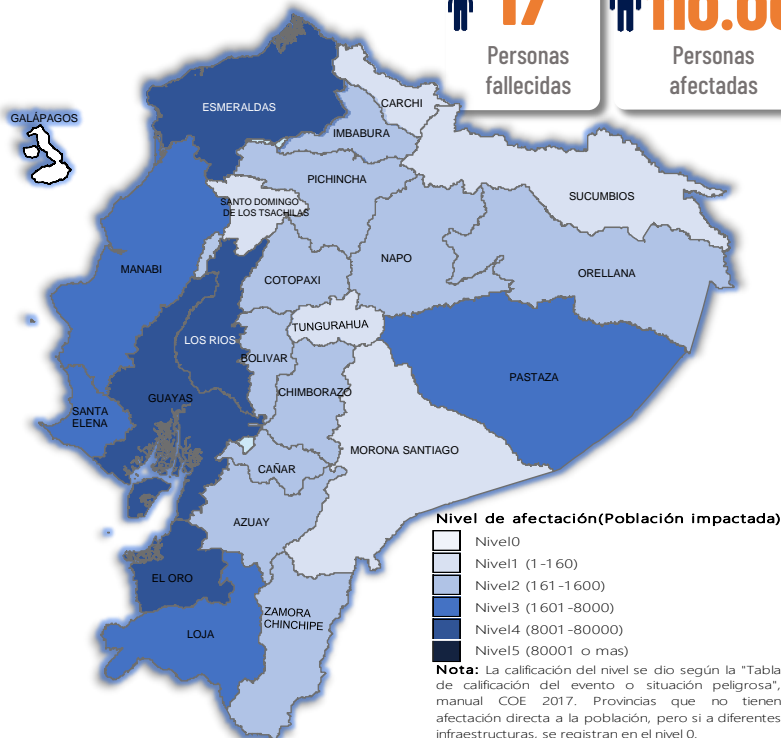

Del 1 de enero de 2026 a la fecha, por lluvias se han registrado 2682 eventos adversos en 24 provincias, afectando a 201 cantones y 743 parroquias. Los eventos más recurrentes son los siguientes: Inundación (37,58%), Deslizamiento (34,38%), Lluvias Intensas (10,33%), Erosión Hídrica (5,37%) y Vendaval (3,09%).

Las provincias con mayor impacto a personas son: **Guayas, Los Ríos, Esmeraldas, El Oro, Manabí, Loja, Santa Elena y Pastaza**

17
Personas fallecidas

110.003
Personas afectadas

19.101
Personas damnificadas

33.170
Viviendas afectadas

278
Viviendas destruidas

60
Puentes afectados

33
Puentes destruidos

67,86
Km de vías afectadas

Cantidad de eventos por lluvias

Detalle de afectaciones a nivel provincia

Provincia	Personas fallecidas	Personas Impactadas	Personas Damnificadas	Viviendas Afectadas	Viviendas Destruidas	Km. de vías afectadas
Guayas	1	54.810	3.087	11.836	11	0,12
Los Ríos	3	33.634	11.624	11.274	123	7,40
Esmeraldas	0	11.944	217	3.296	3	3,60
El Oro	0	9.092	1.389	3.060	2	2,96
Manabí	0	5.181	1.888	1.556	33	0,95
Loja	0	4.087	60	399	13	3,01
Santa Elena	0	3.575	1	1.022	0	0,08
Pastaza	0	1.700	15	24	1	0,27
Chimborazo	1	1.388	85	106	4	9,98
Azuay	3	869	59	48	16	3,37
Orellana	0	445	116	105	2	0,54
Zamora Chinchipe	0	302	4	30	0	0,28
Napo	0	348	275	22	29	0,60
Bolívar	1	318	36	59	3	12,37
Cotopaxi	4	316	28	32	3	4,15
Cañar	0	203	54	29	16	0,56
Pichincha	1	294	12	101	3	9,13
Imbabura	1	182	0	43	6	3,02
Carchi	0	116	78	37	8	1,32
Morona Santiago	1	110	9	26	1	3,03
Sucumbios	0	31	3	13	1	0,11
Tungurahua	1	55	0	15	0	0,81
Santo Domingo de los Tsách	0	104	18	37	0	0,20
Galápagos	0	0	0	0	0	0,00
Total	17	129.104	19.101	33.170	278	67,86

Recurrencia de eventos por lluvias vs Personas Impactadas a nivel provincial

Personas impactadas refiere a la suma de personas afectadas y personas damnificadas

Recurrencia de Eventos vs Personas Impactadas