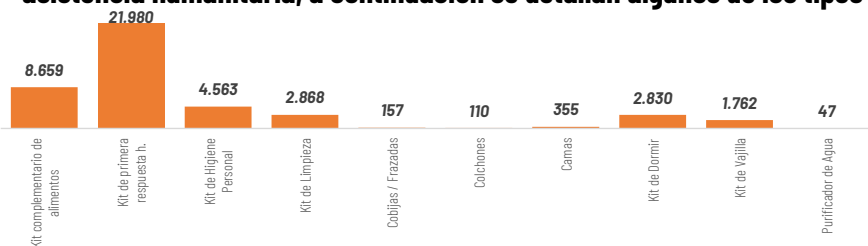

Asistencia Humanitaria

Por eventos producidos por lluvias desde el 01 de enero de 2026 a la fecha, la SNGR y el SNDGIRD han entregado asistencia humanitaria a la población afectada, la cual se detalla a continuación:

TOTAL DE BIENES DE ASISTENCIA HUMANITARIA ENTREGADO - SNGR

La SNGR ha entregado a población afectada un total de 83.957 bienes de asistencia humanitaria, a continuación se detallan algunos de los tipos de bienes:

30.119
Familias atendidas por la SNGR

Las instituciones del SNDGIRD han entregado un total de 194.574 bienes de asistencia humanitaria:

32.417
Familias atendidas por el SNDGIRD

18
COE Provinciales:

93
COE Cantonales:

29
COE Parroquiales:

COE ACTIVADOS

Chimborazo, Morona Santiago, Orellana, Imbabura, Santa Elena, Napo, Loja, Pichincha, Cañar, Cotopaxi, Guayas, El Oro, Esmeraldas, Azuay, Tungurahua, Bolívar, Los Ríos y Manabí

DECLARATORIAS DE ALERTAS Y EMERGENCIAS

Declaratoria de Emergencia Nacional: el 12 de marzo de 2026, por la Secretaría Nacional de Gestión de Riesgos se resolvió MODIFICAR la Declaratoria de Emergencia Regional emitida mediante Resolución Nro. SNGR-040-2026, de fecha 27 de febrero de 2026, a Declaratoria de Emergencia Nacional

Declaratorias de Emergencias Provinciales:
Los Ríos (18/3/2026), Bolívar (13/3/2026) y Chimborazo (13/3/2026).

Declaratorias de Emergencias Locales:

PARROQUIAS (1): Cazaderos (23/02/2026) cantón Zapotillo, en Loja

Declaratoria Regional (20/02/2026)

Alerta ROJA a las Provincias: Esmeraldas, Los Ríos, Pichincha, Carchi, Guayas, Loja.

Alerta NARANJA a las Provincias: : Azuay, Bolívar, Cañar, Chimborazo, Cotopaxi, El Oro, Imbabura, Manabí, Morona Santiago, Napo, Orellana, Santa Elena, Santo Domingo de los Tsáchilas, Sucumbios, Zamora Chinchipe.