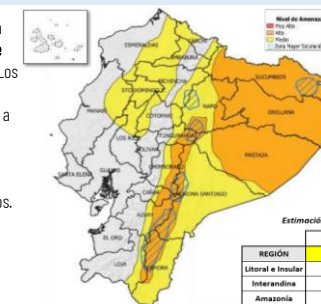

Zonas afectadas:

- **Región Litoral:** Mayor incidencia de precipitaciones en el interior de Esmeraldas, Santo Domingo, norte de Manabí y norte de Los Ríos.
- **Región Interandina:** Se prevén precipitaciones en zonas cercanas a estribación de cordillera oriental y occidental.
- **Región Amazonía:** Se esperan lluvias dispersas en toda la región con mayor intensidad en zonas puntuales de Sucumbios, Orellana, Pastaza y zonas de estribación de cordillera oriental