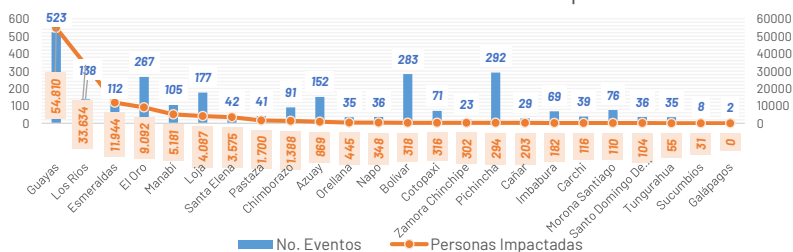

Las provincias con mayor impacto a personas son: **Guayas, Los Ríos, Esmeraldas, El Oro, Manabí, Loja, Santa Elena y Pastaza**

17
Personas fallecidas

110.003
Personas afectadas

19.101
Personas damnificadas

33.170
Viviendas afectadas

278
Viviendas destruidas

60
Puentes afectados

33
Puentes destruidos

67,86
Km de vías afectadas

Cantidad de eventos por lluvias

Detalle de afectaciones a nivel provincia

Provincia	Personas fallecidas	Personas Impactadas	Personas Damnificadas	Viviendas Afectadas	Viviendas Destruidas	Km. de vías afectadas
Guayas	1	54.810	3.087	11.836	11	0,12
Los Ríos	3	33.634	11.624	11.274	123	7,40
Esmeraldas	0	11.944	217	3.296	3	3,60
El Oro	0	9.092	1.389	3.060	2	2,96
Manabí	0	5.181	1.888	1.556	33	0,95
Loja	0	4.087	60	399	13	3,01
Santa Elena	0	3.575	1	1.022	0	0,08
Pastaza	0	1.700	15	24	1	0,27
Chimborazo	1	1.388	85	106	4	9,98
Azuay	3	869	59	48	16	3,37
Orellana	0	445	116	105	2	0,54
Zamora Chinchipe	0	302	4	30	0	0,28
Napo	0	348	275	22	29	0,60
Bolívar	1	318	36	59	3	12,37
Cotopaxi	4	316	28	32	3	4,15
Cañar	0	203	54	29	16	0,56
Pichincha	1	294	12	101	3	9,13
Imbabura	1	182	0	43	6	3,02
Carchi	0	116	78	37	8	1,32
Morona Santiago	1	110	9	26	1	3,03
Sucumbios	0	31	3	13	1	0,11
Tungurahua	1	55	0	15	0	0,81
Santo Domingo de los Tsách	0	104	18	37	0	0,20
Galápagos	0	0	0	0	0	0,00
Total	17	129.104	19.101	33.170	278	67,86

Recurrencia de eventos por lluvias vs Personas Impactadas a nivel provincial

Personas impactadas refiere a la suma de personas afectadas y personas damnificadas

Recurrencia de Eventos vs Personas Impactadas