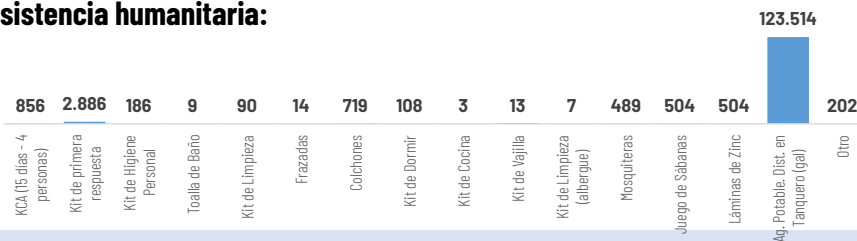

30.119
Familias atendidas por la SNGR

Las instituciones del SNDGIRD han entregado un total de 194.574 bienes de asistencia humanitaria:

32.417
Familias atendidas por el SNDGIRD