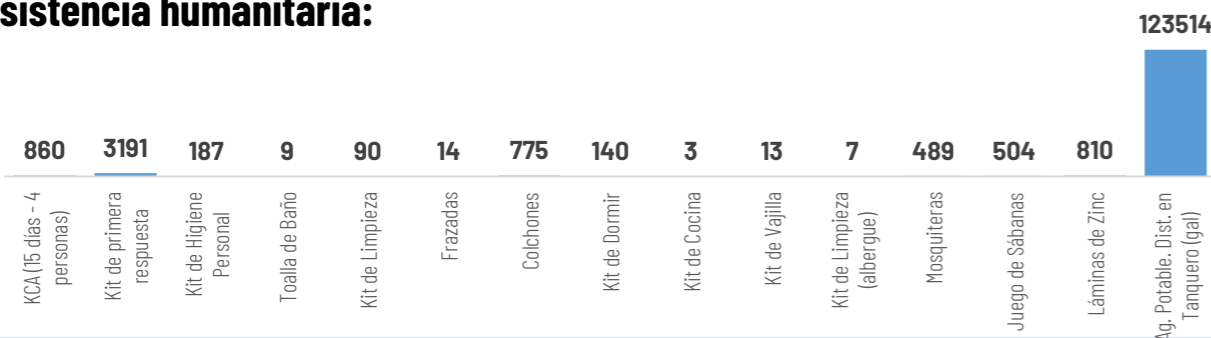

32.320
Familias atendidas por la SNGR

32.928
Familias atendidas por el SNDGIRD

1
COE Nacional (20/02/2026)

18
COE Provinciales:
95
COE Cantonales:

29
COE Parroquiales:

Chimborazo, Morona Santiago, Orellana, Imbabura, Santa Elena, Napo, Loja, Pichincha, Cañar, Cotopaxi, Guayas, El Oro, Esmeraldas, Azuay, Tungurahua, Bolívar y Manabí

Cuenca, Camilo Ponce Enríquez, Pucará, Santa Isabel, Girón en Azuay; Caluma, Chimbo, Chillanes, Guaranda, Echeandía en Bolívar; La Troncal en Cañar; Alausi, Cumandá, Pallatanga, Penipe, Riobamba en Chimborazo; La Maná, Pangua, Pujilí, Sigchos en Cotopaxi; Arenillas, Atahualpa, Balsas, Chilla, El Guabo, Huaquillas, Las Lajas, Machala, Marcabelli, Pasaje, Piñas, Portovelo, Santa Rosa, Zaruma en El Oro; Esmeraldas, Muisne en Esmeraldas; Balao, Balzar, Lomas de Sargentillo, Milagro, Palestina, Simón Bolívar, Isidro Ayora en Guayas; Cotacachi, Otavalo en Imbabura; Catamayo, Celica, Chaguarpamba, Loja, Olmedo, Paltas, Pindal, Puyango, Quilanga, Sozoranga, Zapotillo en Loja; Vinces, Babahoyo, Quevedo, Quinsaloma, Urdaneta, Ventanas en Los Ríos; Bolívar, Flavio Alfaro, Jijjapa, Junín, Montecriste, Pajan, Portoviejo, Puerto Lopez, Santa Ana, Sucre, Tosagua en Manabí; Gualaquiza, Huamboya, Santiago, Sucúa, Tiwintza en Morona Santiago; Archidona, Carlos Julio Arosemena Tola, El Chaco, Tena en Napo; Francisco de Orellana en Orellana; Cayambe, Mejía, Puerto Quito, Quito, Rimiñahui y San Miguel de Los Bancos en Pichincha; La Concordia en Santo Domingo de Los Tsáchilas; Shushufindi, Sucumbios en Sucumbios; Baños de Agua Santa en Tungurahua; El Pangui y Paquisha en Zamora Chinchipe. Baños en Cuenca, Cordoncillo en Atahualpa, El Ingenio en Marcabelli, Uzhcyrrumi en Pasaje, Capiro en Piñas, Salati en Portovelo, Torata y Victoria en Santa Rosa, Abañin en Zaruma provincia de El Oro; Vacas Galindo en Cotacachi provincia de Imbabura; Cruzpamba, Pózul, Tnte. Maximiliano Rodríguez, Sabanilla en Celica, Chaquinal y Milagros en Pindal, Manú en Saraguro, Cazaderos, Paletillas y Bolaspamba en Zapotillo, El Cisne en Loja provincia de Loja; San Juan en Puelobloje provincia de Los Ríos; Taracoa en Francisco de Orellana, San Sebastián del Coca en La Joya de los Sachas en la provincia de Orellana; Manuel Cornejo Astorga en Mejía, Pacto en Quito provincia de Pichincha; Alluriquin y Puerto Limón en Santo Domingo en la provincia Santo Domingo de Los Tsáchilas; Izamba en Ambato provincia de Tungurahua.

DECLARATORIAS DE ALERTAS Y EMERGENCIAS

Declaratoria de Emergencia Nacional: el 12 de marzo de 2026, por la Secretaría Nacional de Gestión de Riesgos se resolvió MODIFICAR la Declaratoria de Emergencia Regional emitida mediante Resolución Nro. SNGR-040-2026, de fecha 27 de febrero de 2026, a Declaratoria de Emergencia Nacional

Declaratorias de Emergencias Provinciales: Los Ríos (18/3/2026), Bolívar (13/3/2026) y Chimborazo (13/3/2026).

Declaratorias de Emergencias Locales: