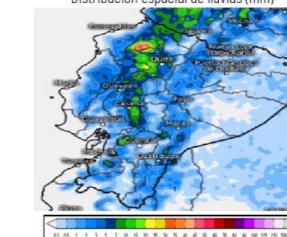

Situación meteorológica

Según el **BOLETÍN METEOROLÓGICO PREDICCIÓN DE LLUVIAS Y NUBOSIDAD Informe Nro. 134**, con vigencia: desde las 13h00 del jueves 14 de mayo hasta las 13h00 del viernes 15 de mayo, indica lo siguiente: Fecha y hora de emisión: jueves 14 de mayo de 2026 - 10:30 hora local. El presente boletín de pronóstico meteorológico describe las condiciones esperadas para las próximas 24 horas en el territorio ecuatoriano, con énfasis en las zonas donde podrían concentrarse los eventos de precipitación más relevantes, así como en la distribución de la nubosidad a escala nacional.

Tarde (13h00 a 19h00) del jueves 14 de mayo de 2026
Distribución espacial de lluvias (mm)