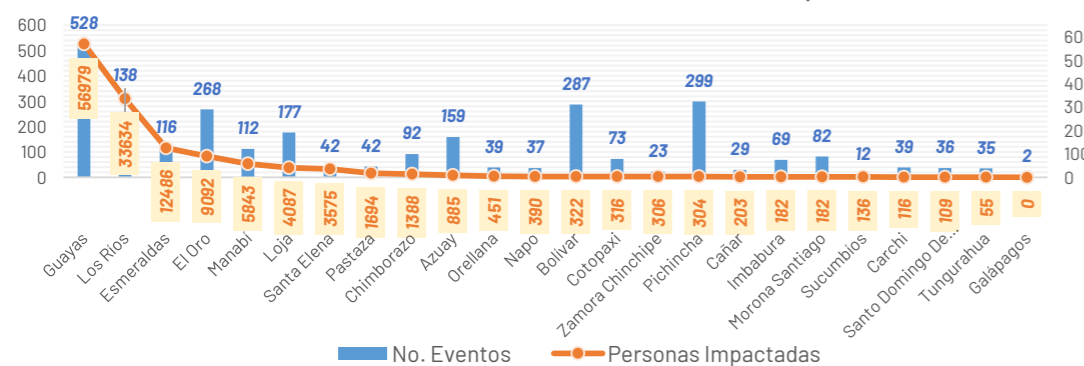

Recurrencia de Eventos vs Personas Impactadas

Situación meteorológica

Según el **BOLETÍN METEOROLÓGICO PREDICCIÓN DE LLUVIAS Y NUBOSIDAD Informe Nro. 134**, con vigencia: desde las 13h00 del jueves 14 de mayo hasta las 13h00 del viernes 15 de mayo, indica lo siguiente: Fecha y hora de emisión: jueves 14 de mayo de 2026 - 10:30 hora local. El presente boletín de pronóstico meteorológico describe las condiciones esperadas para las próximas 24 horas en el territorio ecuatoriano, con énfasis en las zonas donde podrían concentrarse los eventos de precipitación más relevantes, así como en la distribución de la nubosidad a escala nacional.

1. Durante la tarde de jueves 14 de mayo de 2026:
2. Región Litoral: Lluvias puntuales en zonas del interior de Esmeraldas, Santo Domingo y Los Ríos.
   - Región Sierra: Lluvia puntual en Pichincha.
   - Región Amazónica: Lluvias aisladas en estríbación de cordillera.
   - Región Insular: Lluvias en las islas.