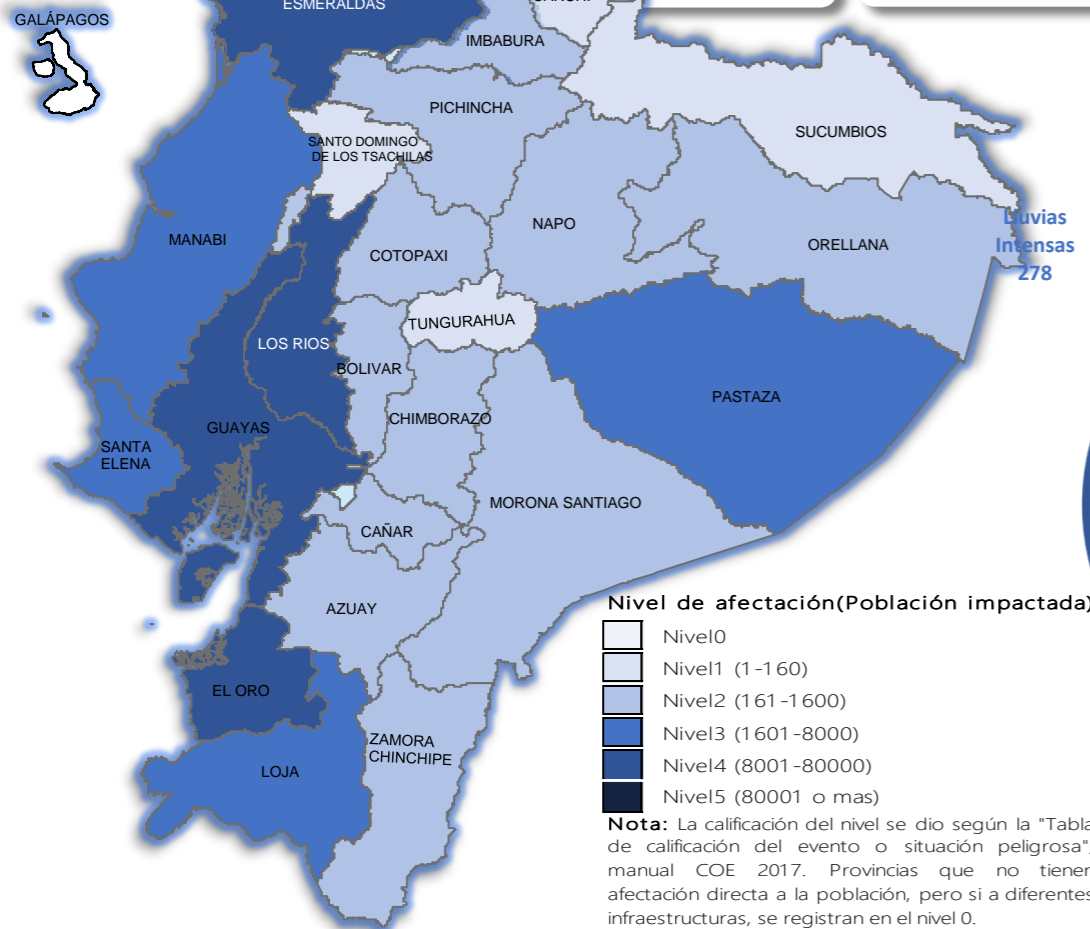

Del 1 de enero de 2026 a la fecha, por lluvias se han registrado 2736 eventos adversos en 24 provincias, afectando a 204 cantones y 751 parroquias. Los eventos más recurrentes son los siguientes: Inundación (37,5%), Deslizamiento (34,36%), Lluvias Intensas (10,16%), Erosión Hídrica (5,52%) y Vendaval (3,22%).

Las provincias con mayor impacto a personas son: **Guayas, Los Ríos, Esmeraldas, El Oro, Manabí, Loja, Santa Elena y Pastaza**

17
Personas fallecidas

113.392
Personas afectadas

19.343
Personas damnificadas

33.939
Viviendas afectadas

283
Viviendas destruidas

61
Puentes afectados

33
Puentes destruidos

69,03
Km de vías afectadas