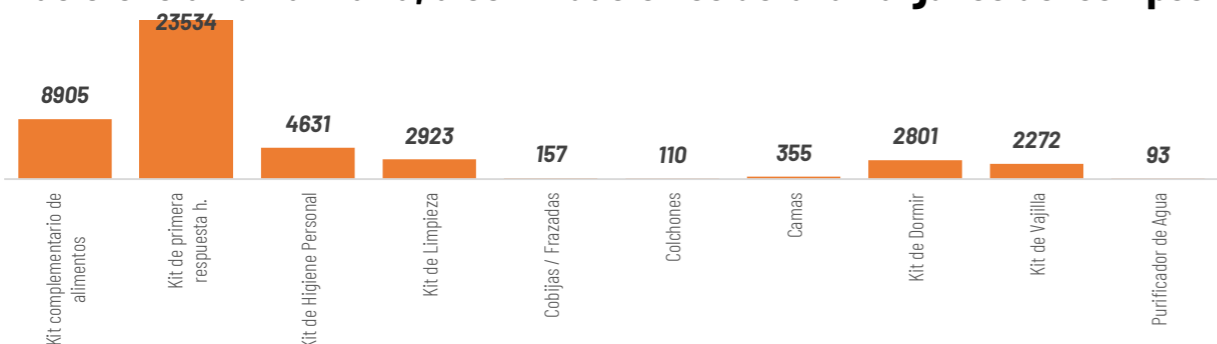

TOTAL DE BIENES DE ASISTENCIA HUMANITARIA ENTREGADO - SNDGIRD

Las instituciones del SNDGIRD han entregado un total de 195.605 bienes de asistencia humanitaria: