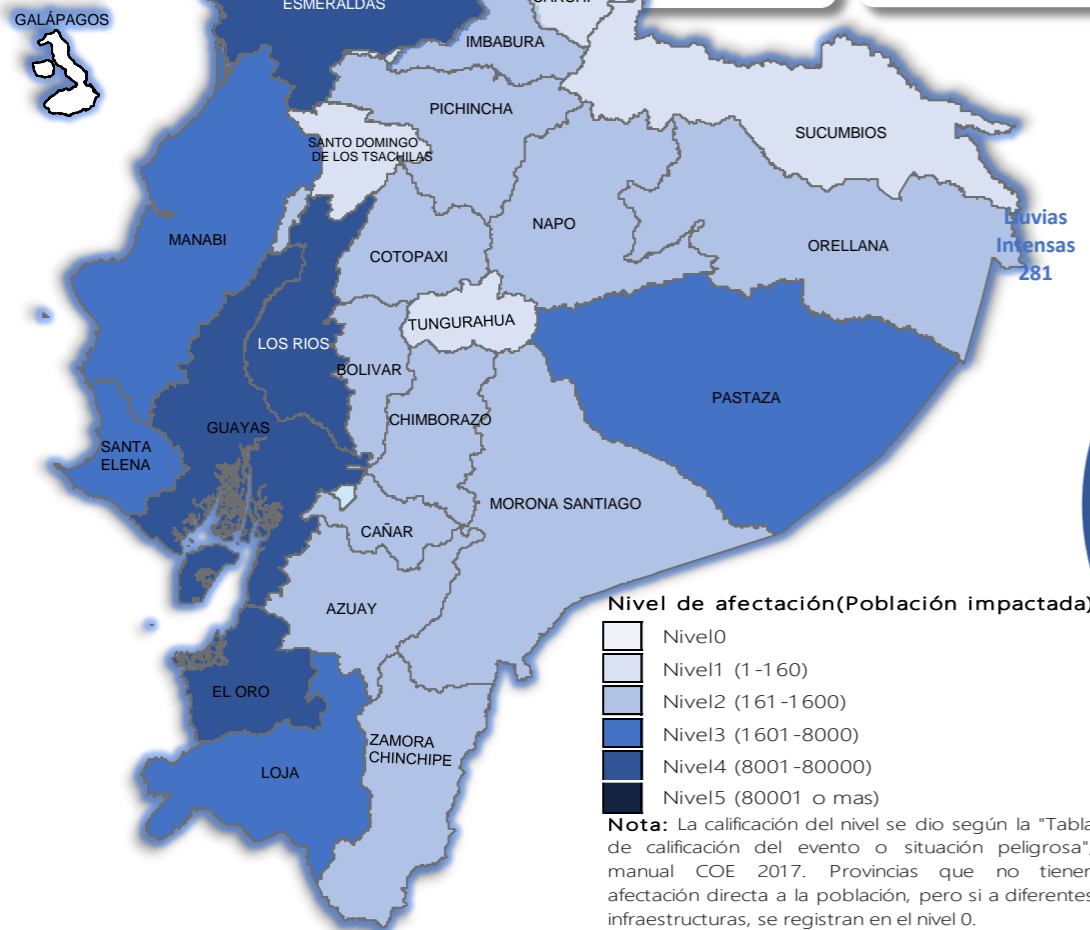

Del 1 de enero de 2026 a la fecha, por lluvias se han registrado 2762 eventos adversos en 24 provincias, afectando a 205 cantones y 758 parroquias. Los eventos más recurrentes son los siguientes: Inundación (37,62%), Deslizamiento (34,32%), Lluvias Intensas (10,17%), Erosión Hídrica (5,54%) y Vendaval (3,19%).

Las provincias con mayor impacto a personas son: **Guayas, Los Ríos, Esmeraldas, El Oro, Manabí, Loja, Santa Elena y Pastaza**

17
Personas fallecidas

113.787
Personas afectadas

19.347
Personas damnificadas

34.210
Viviendas afectadas

284
Viviendas destruidas

61
Puentes afectados

33
Puentes destruidos

69,52
Km de vías afectadas

Cantidad de eventos por lluvias

Detalle de afectaciones a nivel provincia

Provincia	Personas fallecidas	Personas Impactadas	Personas Damnificadas	Viviendas Afectadas	Viviendas Destruidas	Km. de vías afectadas
Guayas	1	57150	3087	12528	11	0,12
Los Ríos	3	33634	11624	11274	123	7,40
Esmeraldas	0	12486	221	3397	4	3,67
El Oro	0	9092	1389	3060	2	3,04
Manabí	0	5843	2076	1726	36	0,95
Loja	0	4086	60	400	13	3,01
Santa Elena	0	3575	1	1022	0	0,08
Pastaza	0	1774	15	24	1	0,32
Chimborazo	1	1388	85	106	4	10,00
Azuay	3	885	75	48	16	3,43
Orellana	0	479	122	106	2	0,58
Napo	0	390	307	22	30	0,64
Bolívar	1	322	36	60	3	12,62
Cotopaxi	4	316	28	32	3	4,20
Zamora Chinchipe	0	306	4	31	0	0,28
Pichincha	1	425	12	146	3	10,00
Cañar	0	203	54	29	16	0,56
Imbabura	1	182	0	42	7	3,07
Morona Santiago	1	182	9	27	1	3,09
Sucumbíos	0	136	3	41	1	0,13
Carchí	0	116	78	37	8	1,32
Santo Domingo de Los Tsáchil	0	109	18	37	0	0,20
Tungurahua	1	55	0	15	0	0,81
Galápagos	0	0	0	0	0	0,00
Total	17	133134	19347	34210	284	69,52