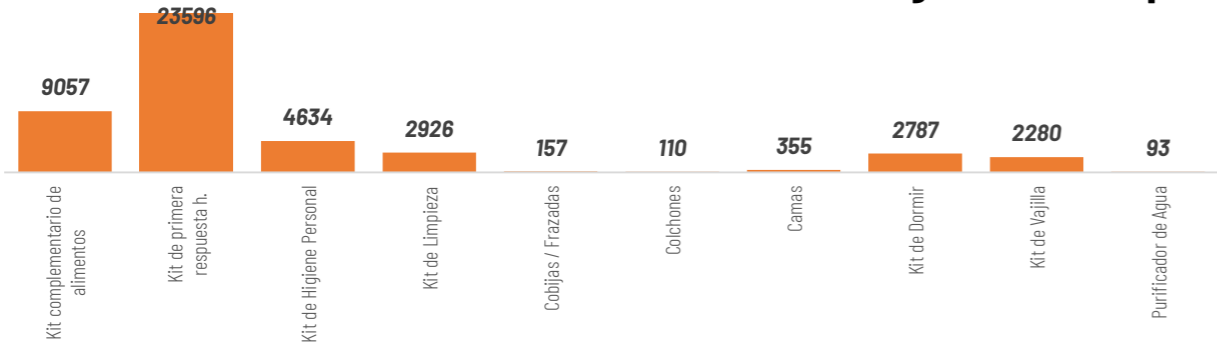

Recurrencia de eventos por lluvias vs Personas Impactadas a nivel provincial

Personas impactadas refiere a la suma de personas afectadas y personas damnificadas

Situación meteorológica

Según el Boletín Meteorológico Nro. 35 con estatus de **ADVERTENCIA**. Fecha y hora de emisión: **domingo, 17 de mayo de 2026, 15:00 horas**. Vigencia: desde **16:00 del 17 de mayo hasta las 12H00 del 20 de mayo de 2026**. Entre las **16:00 del 17 de mayo y las 12:00 del 20 de mayo**, se prevén **lluvias de moderada a puntual alta intensidad** en la **Amazonia, interior/norte del Litoral y zonas de estribaciones de cordillera**. Los eventos más relevantes se presentarán en el periodo comprendido entre el **17 y 19 de mayo de 2026**.

REGIÓN	Precipitación acumulada diaria (mm/24h)		
	Nivel Medio	Nivel Alto	Muy Alto
Litoral / Insular	10 – 18	19 – 41	-
Interandina	8 – 11	12 – 30	-
Amazonia	22 – 31	32 – 54	-

Asistencia Humanitaria

Por eventos producidos por lluvias desde el 01 de enero de 2026 a la fecha, la SNGR y el SNDGIRD han entregado asistencia humanitaria a la población afectada, la cual se detalla a continuación:

TOTAL DE BIENES DE ASISTENCIA HUMANITARIA ENTREGADO - SNGR

La SNGR ha entregado a población afectada un total de 86.628 bienes de asistencia humanitaria, a continuación se detallan algunos de los tipos de bienes: