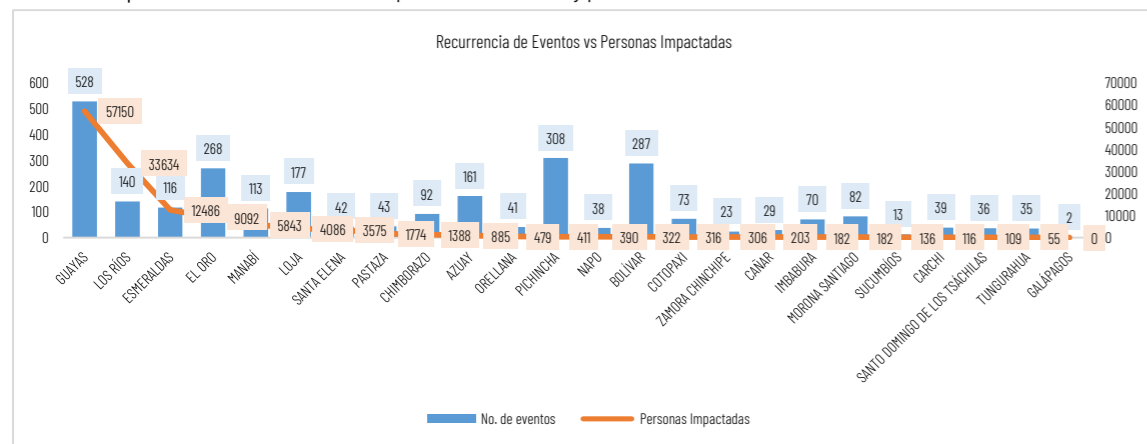

Recurrencia de eventos por lluvias vs Personas Impactadas a nivel provincial

Personas impactadas refiere a la suma de personas afectadas y personas damnificadas