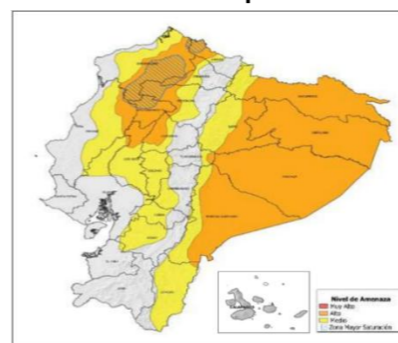

Situación meteorológica

Según el Boletín Meteorológico Nro. 35 con estatus de **ADVERTENCIA**. Fecha y hora de emisión: **domingo, 17 de mayo de 2026, 15:00 horas**. Vigencia: desde **16:00 del 17 de mayo hasta las 12H00 del 20 de mayo de 2026**. Entre las **16:00 del 17 de mayo y las 12:00 del 20 de mayo**, se prevén **lluvias de moderada a puntual alta intensidad** en la **Amazonia, interior/norte del Litoral y zonas de estribaciones de cordillera**. Los eventos más relevantes se presentarán en el periodo comprendido entre el **17 y 19 de mayo de 2026**.