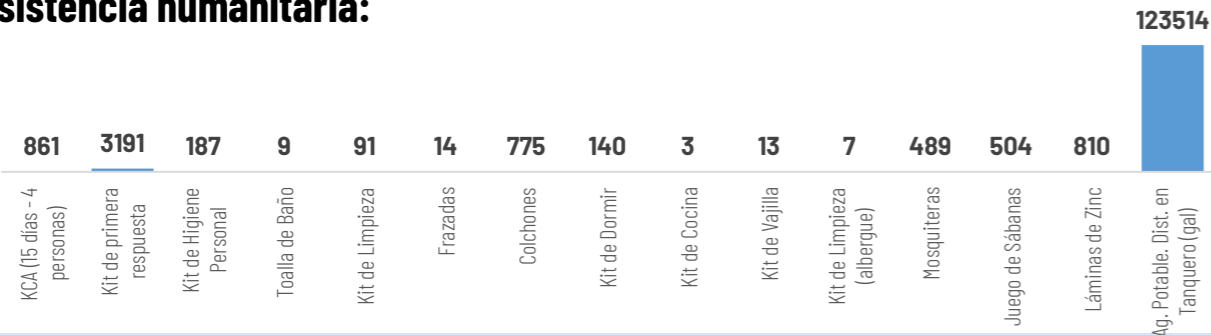

32.515
Familias atendidas por la SNGR

32.514
Familias atendidas por el SNDGIRD

1
COE Nacional (20/02/2026)

18
COE Provinciales:
95
COE Cantonales:

29
COE Parroquiales:

COE ACTIVADOS

Chimborazo, Morona Santiago, Orellana, Imbabura, Santa Elena, Napo, Loja, Pichincha, Cañar, Cotopaxi, Guayas, El Oro, Esmeraldas, Azuay, Tungurahua, Bolívar y Manabí

Cuenca, Camilo Ponce Enriquez, Pucará, Santa Isabel, Girón en Azuay; Caluma, Chimbo, Chillanes, Guaranda, Echeandía en Bolívar; La Troncal en Cañar; Alausi, Cumandá, Pallatanga, Penipe, Riobamba en Chimborazo; La Maná, Pangua, Pujilí, Sigchos en Cotopaxi; Arenillas, Atahualpa, Balsas, Chilla, El Guabo, Huaquillas, Las Lajas, Machala, Marcabelli, Pasaje, Piñas, Portovelo, Santa Rosa, Zaruma en El Oro; Esmeraldas, Muisne en Esmeraldas; Balao, Balzar, Lomas de Sargentillo, Milagro, Palestina, Simón Bolívar, Isidro Ayora en Guayas; Cotacachi, Otavalo en Imbabura; Catamayo, Celica, Chaguarpamba, Loja, Olmedo, Paltas, Pindal, Puyango, Quilanga, Sozoranga, Zapotillo en Loja; Vines, Babahoyo, Quevedo, Quinsaloma, Urdaneta, Ventanas en Los Ríos; Bolívar, Flavio Alfaro, Jijijapa, Junin, Montecriste, Pajan, Portoviejo, Puerto Lopez, Santa Ana, Sucre, Tosagua en Manabí; Gualaquiza, Huamboya, Santiago, Sucúa, Tiwintza en Morona Santiago; Archidona, Carlos Julio Arosemena Tola, El Chaco, Tena en Napo; Francisco de Orellana en Orellana; Cayambe, Mejía, Puerto Quito, Quito, Rimiñahui y San Miguel de Los Bancos en Pichincha; La Concordia en Santo Domingo de Los Tsáchilas; Shushufindi, Sucumbios en Sucumbios; Baños de Agua Santa en Tungurahua; El Pangui y Paquisha en Zamora Chinchipe. Baños en Cuenca, Cordoncillo en Atahualpa, El Ingenio en Marcabelli, Uzcayrummy en Pasaje, Capiro en Piñas, Salati en Portovelo, Torata y Victoria en Santa Rosa, Abañin en Zaruma provincia de El Oro; Vacas Galindo en Cotacachi provincia de Imbabura; Cruzpamba, Pózul, Tnte. Maximiliano Rodríguez, Sabanilla en Celica, Chaquinal y Milagros en Pindal, Manú en Saraguro, Cazaderos, Paletillas y Bolaspamba en Zapotillo, El Cisne en Loja provincia de Loja; San Juan en Píebloviejo provincia de Los Ríos; Taracoa en Francisco de Orellana, San Sebastián del Coca en La Joya de los Sachas en la provincia de Orellana; Manuel Cornejo Astorga en Mejía, Pacto en Quito provincia de Pichincha; Alluriquin y Puerto Limón en Santo Domingo de los Tsáchilas; Izamba en Ambato provincia de Tungurahua.

DECLARATORIAS DE ALERTAS Y EMERGENCIAS

Declaratoria de Emergencia Nacional: el 12 de marzo de 2026, por la Secretaría Nacional de Gestión de Riesgos se resolvió MODIFICAR la Declaratoria de Emergencia Regional emitida mediante Resolución Nro. SNGR-040-2026, de fecha 27 de febrero de 2026, a Declaratoria de Emergencia Nacional

Declaratorias de Emergencias Provinciales: Los Ríos (18/3/2026), Bolívar (13/3/2026) y Chimborazo (13/3/2026).

Declaratorias de Emergencias Locales: