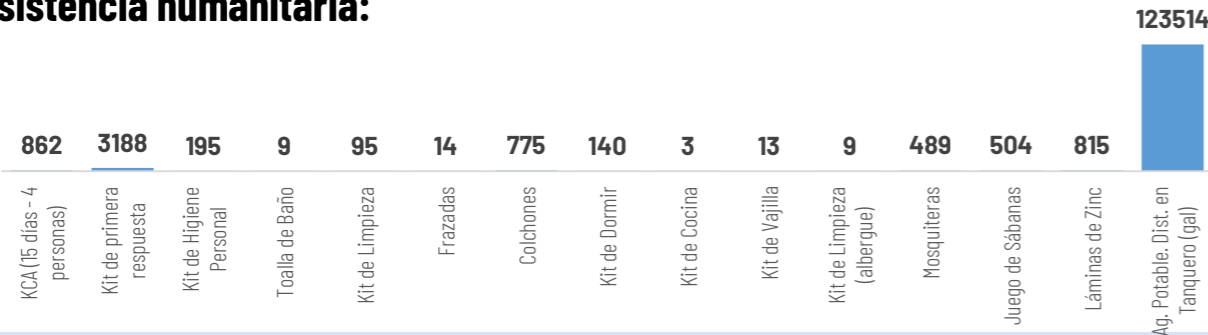

33.232
Familias atendidas por la SNGR

40.833
Familias atendidas por el SNDGIRD

1
COE Nacional (20/02/2026)

18
COE Provinciales:

97
COE Cantonales:

30
COE Parroquiales:

Chimborazo, Morona Santiago, Orellana, Imbabura, Santa Elena, Napo, Loja, Pichincha, Cañar, Cotopaxi, Guayas, El Oro, Esmeraldas, Azuay, Tungurahua, Bolívar y Manabí

Cuenca, Camilo Ponce Enriquez, Pucará, Santa Isabel, Girón en Azuay; **Caluma, Chimbo, Chillanes, Guaranda, Echeandia** en Bolívar; **La Troncal** en Cañar; **Alausí, Cumandá, Pallatanga, Penipe, Riobamba** en Chimborazo; **La Maná, Pangua, Pujilí, Sigchos** en Cotopaxi; **Arenillas, Atahualpa, Balsas, Chilla, El Guabo, Huaquillas, Las Lajas, Machala, Marcabelli, Pasaje, Piñas, Portovelo, Santa Rosa, Zaruma** en El Oro; **Esmeraldas, Muisne** en Esmeraldas; **Balao, Balzar, Lomas de Sargentillo, Milagro, Palestina, Simón Bolívar, Isidro Ayora** en Guayas; **Cotacachi, Otavalo** en Imbabura; **Catamayo, Celica, Chaguarpamba, Loja, Olmedo, Paltas, Pindal, Puyango, Quilanga, Sozoranga, Zapotillo** en Loja; **Vinces, Babahoyo, Quevedo, Quinsaloma, Urdaneta, Ventanas** en Los Ríos; **Bolívar, Flavio Alfaro, Jijijapa, Junin, Montecriste, Pajan, Portoviejo, Puerto Lopez, Santa Ana, Sucre, Tosagua** en Manabí; **Gualaquiza, Huamboya, Santiago, Sucúa, Tiwintza** en Morona Santiago; **Archidona, Carlos Julio Rosemena Tola, El Chaco, Tena** en Napo; **Francisco de Orelana** en Orellana; **Cayambe, Mejía, Puerto Quito, Quito, Rimiñahuim Pedro Vicente Maldonado y San Miguel de Los Bancos** en Pichincha; **La Concordia** en Santo Domingo de Los Tsáchilas; **Putumayo, Shushufindi, Sucumbios** en Sucumbios; **Baños de Agua Santa** en Tungurahua; **El Pangui y Paquisha** en Zamora Chinchipe.

Baños en Cuenca, Cordoncillo en Atahualpa, El Ingenio en Marcabelli, Uzhcyrrumi en Pasaje, **Capiro** en Piñas, **Salati** en Portovelo, **Torata y Victoria** en Santa Rosa, **Abañin** en Zaruma provincia de El Oro; **Vacas Galindo** en Cotacachi provincia de Imbabura; **Cruzpamba, Pózul, Tnte. Maximiliano Rodríguez, Sabanilla** en Celica, **Chaquinal y Milagros** en Pindal, **Manú** en Saraguro, **Cazaderos, Paletillas y Bolaspamba** en Zapotillo, **El Cisne** en Loja provincia de Loja; **San Juan** en Pínblojevo provincia de Los Ríos; **Taracoa** en Francisco de Orellana, **San Sebastián del Coca** en La Joya de los Sachas en la provincia de Orellana; **Manuel Cornejo Astorga y Aloasi** en Mejía, **Pacto** en Quito, provincia de Pichincha; **Alluriquín y Puerto Limón** en Santo Domingo en la provincia Santo Domingo de Los Tsáchilas; **Izamba** en Ambato provincia de Tungurahua.

DECLARATORIAS DE ALERTAS Y EMERGENCIAS

1
3
29

Declaratoria de Emergencia Nacional: el 12 de marzo de 2026, por la Secretaría Nacional de Gestión de Riesgos se resolvió MODIFICAR la Declaratoria de Emergencia Regional emitida mediante Resolución Nro. SNGR-040-2026, de fecha 27 de febrero de 2026, a Declaratoria de Emergencia Nacional