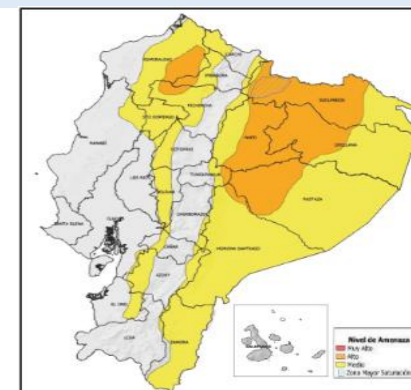

Las provincias con mayor impacto a personas son: **Guayas, Los Ríos, Esmeraldas, El Oro, Manabí, Loja, Santa Elena y Pastaza**

17
Personas fallecidas

114.703
Personas afectadas

19.856
Personas damnificadas

Región Litoral: Mayor incidencia de precipitaciones en el interior de Esmeraldas y Santo Domingo.

Región Interandina: Se prevén precipitaciones en zonas cercanas a estribación de cordillera oriental y occidental.

Región Amazónica: Se esperan lluvias dispersas de variable intensidad en toda la región, con mayor intensidad en Sucumbios, Napo y Pastaza.

Estimación de la Precipitación Pronosticada

REGIÓN	Precipitación acumulada diaria (mm/24h)	
	Nivel Medio	Nivel Alto
Litoral / Insular	10 - 18	12 - 27
Interandina	8 - 11	-
Amazonia	22 - 31	32 - 54

Fig. 1: Mapa de nivel de amenaza. - intensidad y distribución de lluvias durante el periodo de vigencia.

Asistencia Humanitaria

Por eventos producidos por lluvias desde el 01 de enero de 2026 a la fecha, la SNGR y el SNDGIRD han entregado asistencia humanitaria a la población afectada, la cual se detalla a continuación: