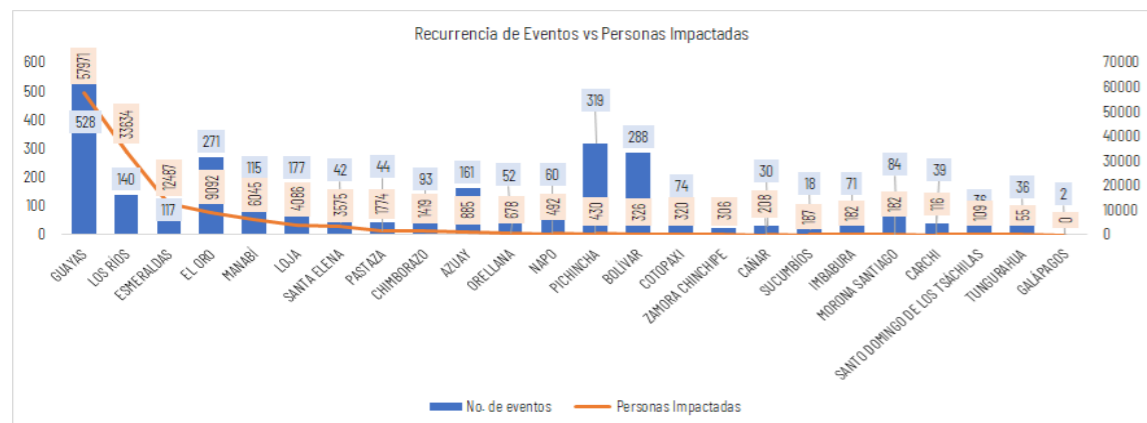

Las provincias con mayor impacto a personas son: **Guayas, Los Ríos, Esmeraldas, El Oro, Manabí, Loja, Santa Elena y Pastaza**

17
Personas fallecidas

114.703
Personas afectadas

19.856
Personas damnificadas

34.266
Viviendas afectadas

289
Viviendas destruidas

61
Puentes afectados

33
Puentes destruidos

70,96
Km de vías afectadas

Cantidad de eventos por lluvias

Detalle de afectaciones a nivel provincia

Provincia	Personas fallecidas	Personas Impactadas	Personas Damnificadas	Viviendas Afectadas	Viviendas Destruidas	Km. de vías afectadas
Guayas	1	57971	3087	12528	11	0,12
Los Ríos	3	33634	11624	11274	123	7,40
Esmeraldas	0	12487	221	3398	4	3,67
El Oro	0	9092	1389	3060	2	3,04
Manabí	0	6045	2480	1748	36	0,95
Loja	0	4086	60	400	13	3,01
Santa Elena	0	3575	1	1022	0	0,08
Pastaza	0	1774	20	22	3	0,32
Chimborazo	1	1419	87	114	4	10,29
Azuay	3	885	75	48	16	3,43
Orellana	0	678	151	106	2	0,58
Napo	0	492	361	28	30	1,08
Pichincha	1	430	12	159	3	10,20
Bolívar	1	326	40	61	5	12,76
Cotopaxi	4	320	32	32	4	4,20
Zamora Chinchipe	0	306	4	31	0	0,28
Cañar	0	208	54	30	16	0,56
Sucumbios	0	187	0	47	1	0,25
Imbabura	1	182	43	42	7	3,07
Morona Santiago	1	182	9	27	1	3,14
Carchí	0	116	78	37	8	1,32
Santo Domingo de Los Tsáchil	0	109	18	37	0	0,20
Tungurahua	1	55	0	15	0	1,01
Galápagos	0	0	0	0	0	0,00
Total	17	134559	19856	34266	289	70,96

Recurrencia de eventos por lluvias vs Personas Impactadas a nivel provincial

Personas impactadas refiere a la suma de personas afectadas y personas damnificadas

Situación meteorológica

Según el boletín meteorológico **estatus advertencia Nro. 39**, emitido por el INAMHI, vigente desde 15:00 del 29 de mayo hasta las 07:00 del 1 de junio de 2026. Se prevén lluvias de moderada a puntual alta intensidad en la Amazonía, interior/norte del Litoral y zonas de estribaciones de cordillera. **Los eventos más relevantes se presentarán en el periodo comprendido entre la tarde del 29 de mayo, madrugada del 30 de mayo y 31 de mayo de 2026.**