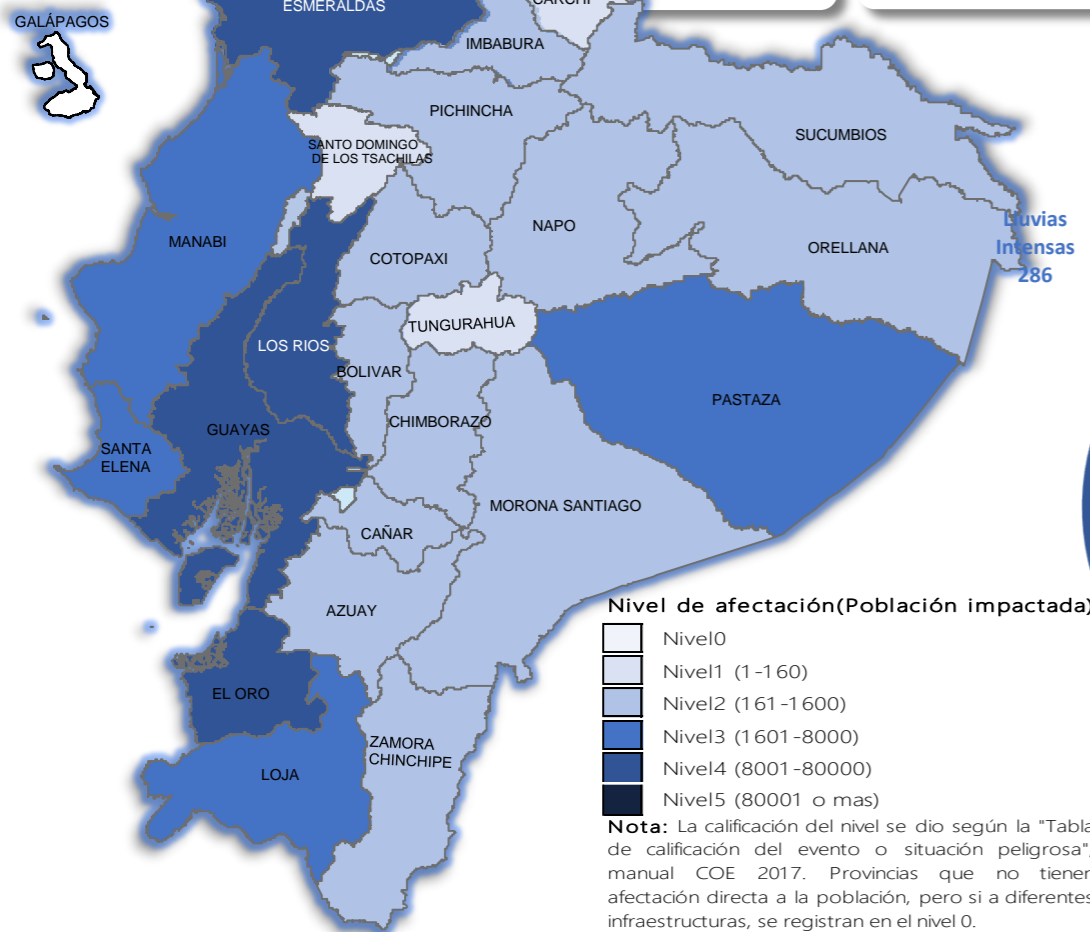

Del 1 de enero de 2026 a la fecha, por lluvias se han registrado 2820 eventos adversos en 24 provincias, afectando a 207 cantones y 768 parroquias. Los eventos más recurrentes son los siguientes: Inundación (37,7%), Deslizamiento (34,22%), Lluvias Intensas (10,14%), Erosión Hídrica (5,53%) y Vendaval (3,19%).

Las provincias con mayor impacto a personas son: **Guayas, Los Ríos, Esmeraldas, El Oro, Manabí, Loja, Santa Elena y Pastaza**

17
Personas fallecidas

114.703
Personas afectadas

19.856
Personas damnificadas

34.266
Viviendas afectadas

289
Viviendas destruidas

61
Puentes afectados

33
Puentes destruidos

70,96
Km de vías afectadas

Cantidad de eventos por lluvias

Detalle de afectaciones a nivel provincia

Provincia	Personas fallecidas	Personas Impactadas	Personas Damnificadas	Viviendas Afectadas	Viviendas Destruidas	Km. de vías afectadas
Guayas	1	57971	3087	12528	11	0,12
Los Ríos	3	33634	11624	11274	123	7,40
Esmeraldas	0	12487	221	3398	4	3,67
El Oro	0	9092	1389	3060	2	3,04
Manabí	0	6045	2480	1748	36	0,95
Loja	0	4086	60	400	13	3,01
Santa Elena	0	3575	1	1022	0	0,08
Pastaza	0	1774	20	22	3	0,32
Chimborazo	1	1419	87	114	4	10,29
Azuay	3	885	75	48	16	3,43
Orellana	0	678	151	106	2	0,58
Napo	0	492	361	28	30	1,08
Pichincha	1	430	12	159	3	10,20
Bolívar	1	326	40	61	5	12,76
Cotopaxi	4	320	32	32	4	4,20
Zamora Chinchipe	0	306	4	31	0	0,28
Cañar	0	208	54	30	16	0,56
Sucumbios	0	187	0	47	1	0,25
Imbabura	1	182	43	42	7	3,07
Morona Santiago	1	182	9	27	1	3,14
Carchí	0	116	78	37	8	1,32
Santo Domingo de Los Tsáchil	0	109	18	37	0	0,20
Tungurahua	1	55	0	15	0	1,01
Galápagos	0	0	0	0	0	0,00
Total	17	134559	19856	34266	289	70,96

Región Litoral: Mayor incidencia de precipitaciones en el interior de Esmeraldas y Santo Domingo.

Región Interandina: Se prevén precipitaciones en zonas cercanas a estribación de cordillera oriental y occidental.