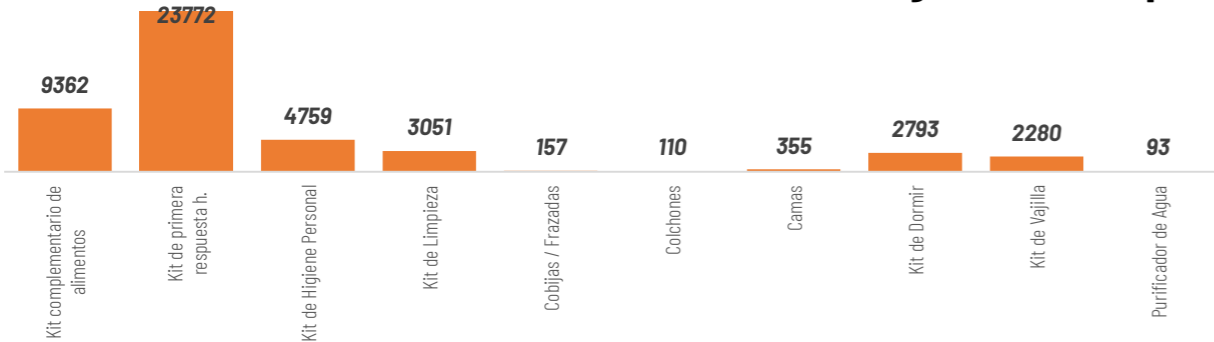

Fig. 1: Mapa de nivel de amenaza. - intensidad y distribución de lluvias durante el periodo de vigencia.

Asistencia Humanitaria

Por eventos producidos por lluvias desde el 01 de enero de 2026 a la fecha, la SNGR y el SNDGIRD han entregado asistencia humanitaria a la población afectada, la cual se detalla a continuación:

TOTAL DE BIENES DE ASISTENCIA HUMANITARIA ENTREGADO - SNGR

La SNGR ha entregado a población afectada un total de 87.366 bienes de asistencia humanitaria, a continuación se detallan algunos de los tipos de bienes: