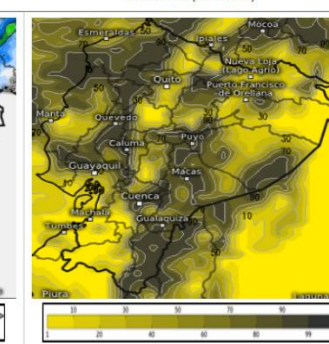

Nubosidad (23:00 PM)