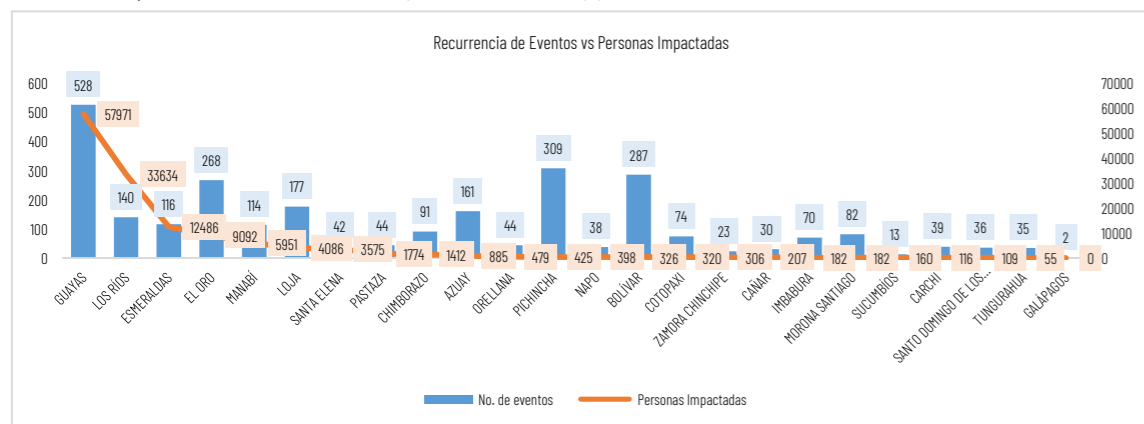

Recurrencia de eventos por lluvias vs Personas Impactadas a nivel provincial

Personas impactadas refiere a la suma de personas afectadas y personas damnificadas