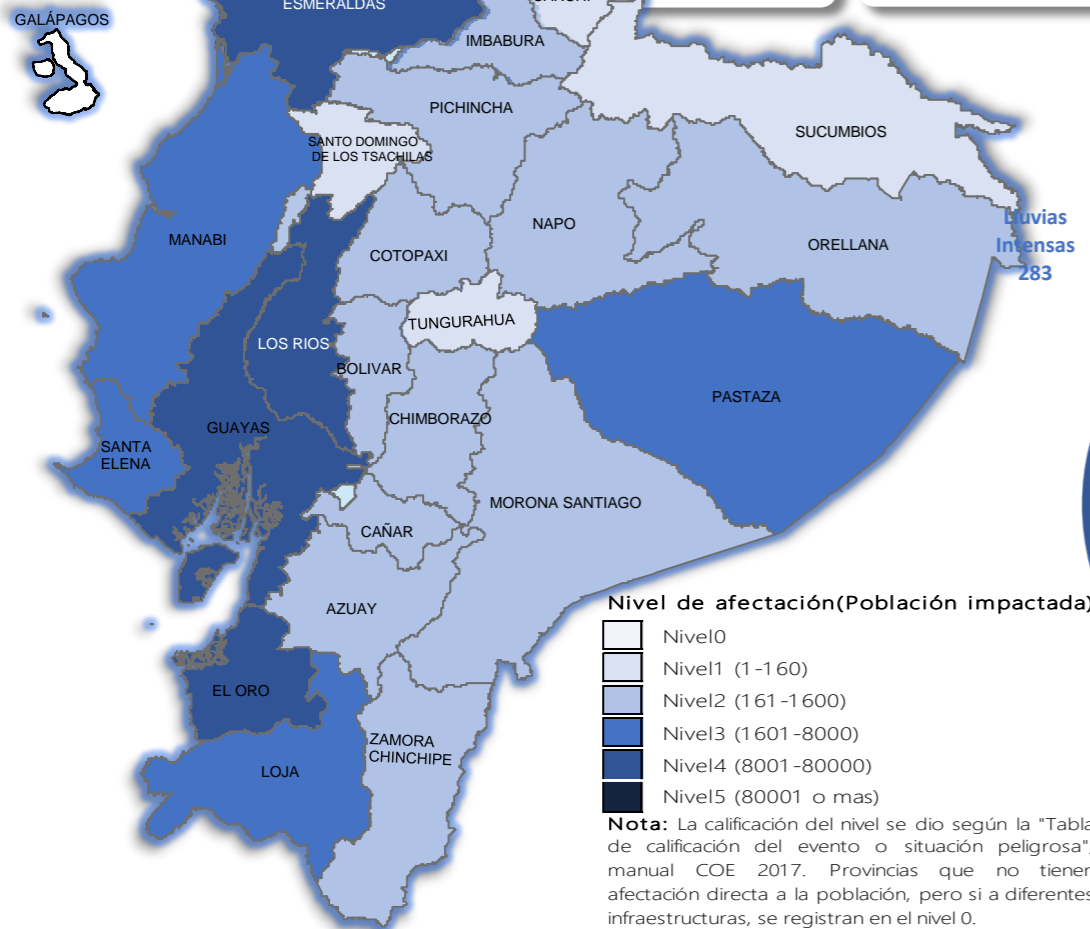

Del 1 de enero de 2026 a la fecha, por lluvias se han registrado 2793 eventos adversos en 24 provincias, afectando a 206 cantones y 767 parroquias. Los eventos más recurrentes son los siguientes: Inundación (37,74%), Deslizamiento (34,19%), Lluvias Intensas (10,13%), Erosión Hídrica (5,55%) y Vendaval (3,19%).

Las provincias con mayor impacto a personas son: **Guayas, Los Ríos, Esmeraldas, El Oro, Manabí, Loja, Santa Elena y Pastaza**