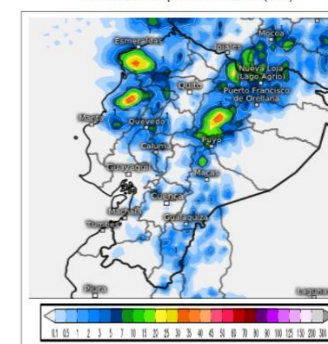

Situación meteorológica

Según el Boletín Meteorológico **Nro. 144 de Predicción Y Vigilancia De lluvias, emitido el 24 de mayo**, con pronóstico para las 24 horas prevé:

Durante la mañana del lunes 25 de mayo de 2026:

- Región Litoral: Precipitación leves al interior de Esmeraldas, Santo Domingo y norte de Los Ríos.
- Región Sierra: Lluvias leves en zonas cercanas a cordillera oriental.
- Región Amazónica: Lluvias dispersas al interior de Sucumbios, Napo, Orellana y Morona Santiago.
- Región Insular: No se prevé presencia de lluvias

Noche 19h00 del domingo 24 de mayo de 2026 a la mañana 06h00 del lunes 25 de mayo de 2026

Distribución espacial de lluvias (mm)