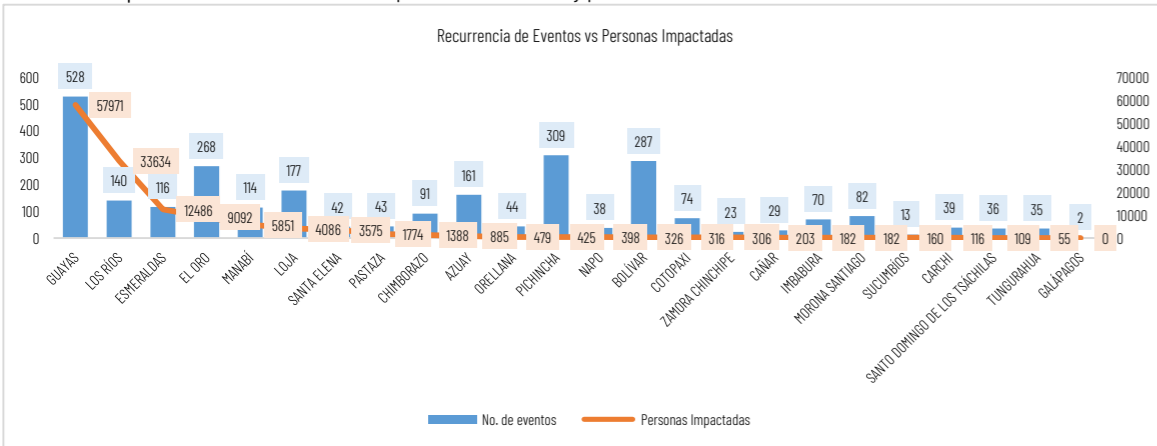

Del 1 de enero de 2026 a la fecha, por lluvias se han registrado 2761 eventos adversos en 24 provincias, afectando a 205 cantones y 759 parroquias. Los eventos más recurrentes son los siguientes: Inundación (37,67%), Deslizamiento (34,23%), Lluvias Intensas (10,18%), Erosión Hídrica (5,58%) y Vendaval (3,19%).

Las provincias con mayor impacto a personas son: **Guayas, Los Ríos, Esmeraldas, El Oro, Manabí, Loja, Santa Elena y Pastaza**

17
Personas fallecidas

114.640
Personas afectadas

19.359
Personas damnificadas

34.214
Viviendas afectadas

285
Viviendas destruidas

61
Puentes afectados

33
Puentes destruidos

69,72
Km de vías afectadas

Cantidad de eventos por lluvias

Detalle de afectaciones a nivel provincia

Provincia	Personas fallecidas	Personas Impactadas	Personas Damnificadas	Viviendas Afectadas	Viviendas Destruidas	Km. de vías afectadas
Guayas	1	57971	3087	12528	11	0,12
Los Ríos	3	33634	11624	11274	123	7,40
Esmeraldas	0	12486	221	3397	4	3,67
El Oro	0	9092	1389	3060	2	3,04
Manabí	0	5851	2076	1727	36	0,95
Loja	0	4086	60	400	13	3,01
Santa Elena	0	3575	1	1022	0	0,08
Pastaza	0	1774	15	24	1	0,32
Chimborazo	1	1388	85	106	4	9,98
Azuay	3	885	75	48	16	3,43
Orellana	0	479	122	106	2	0,58
Napo	0	398	315	22	30	0,64
Bolívar	1	326	40	62	4	12,79
Cotopaxi	4	316	28	32	3	4,20
Zamora Chinchipe	0	306	4	31	0	0,28
Pichincha	1	425	12	147	3	10,05
Cañar	0	203	54	29	16	0,56
Imbabura	1	182	0	42	7	3,07
Morona Santiago	1	182	9	27	1	3,09
Sucumbios	0	160	3	41	1	0,13
Carchí	0	116	78	37	8	1,32
Santo Domingo de Los Tsáchilas	0	109	18	37	0	0,20
Tungurahua	1	55	0	15	0	0,81
Galápagos	0	0	0	0	0	0,00
Total	17	133999	19359	34214	285	69,72

Recurrencia de eventos por lluvias vs Personas Impactadas a nivel provincial

Personas impactadas refiere a la suma de personas afectadas y personas damnificadas

Situación meteorológica

Según el Boletín Meteorológico Nro. 36 con estatus de **ADVERTENCIA**. Fecha y hora de emisión: miércoles, 20 de mayo de 2026, 15:00 horas.