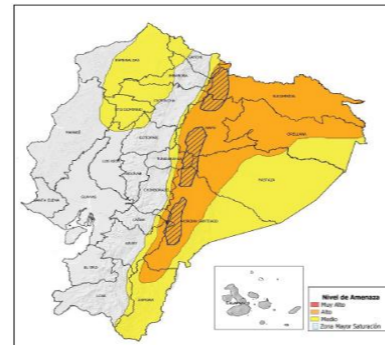

Situación meteorológica

Según el Boletín Meteorológico Nro. 36 con estatus de **ADVERTENCIA**. Fecha y hora de emisión: miércoles, 20 de mayo de 2026, 15:00 horas.

Vigencia: desde 16:00 del 20 de mayo hasta las 07:00 del 23 de mayo de 2026. Entre las 16:00 del 20 de mayo y las 07:00 del 23 de mayo, se prevén lluvias de moderada a puntual alta intensidad en la Amazonía, interior/norte del Litoral y zonas de estribaciones de cordillera oriental. Los eventos más relevantes se presentarán en el periodo comprendido entre la noche del 20 y madrugada de 21 de mayo de

Estimación de la Precipitación Pronosticada