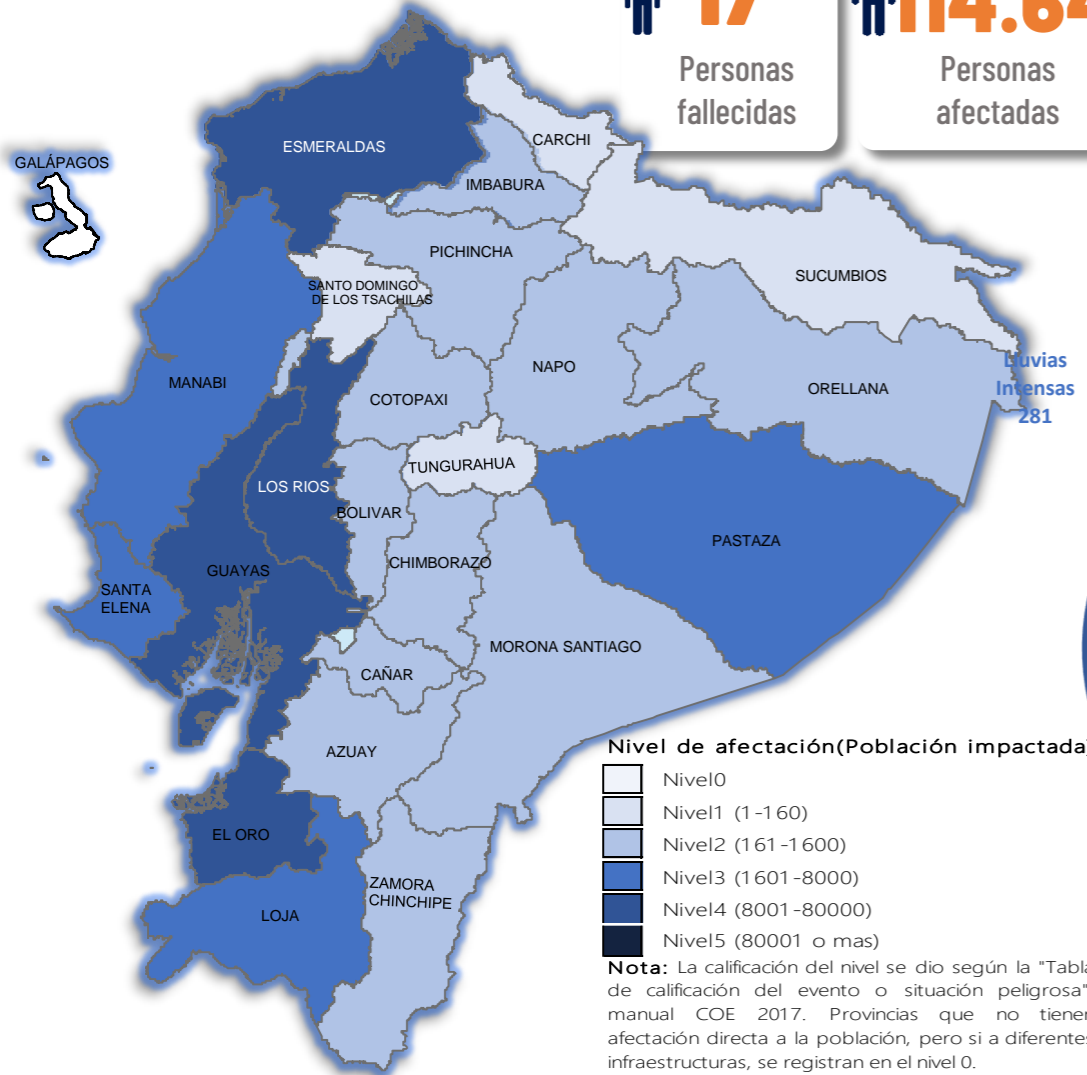

Del 1 de enero de 2026 a la fecha, por lluvias se han registrado 2761 eventos adversos en 24 provincias, afectando a 205 cantones y 759 parroquias. Los eventos más recurrentes son los siguientes: Inundación (37,67%), Deslizamiento (34,23%), Lluvias Intensas (10,18%), Erosión Hídrica (5,58%) y Vendaval (3,19%).

Las provincias con mayor impacto a personas son: **Guayas, Los Ríos, Esmeraldas, El Oro, Manabí, Loja, Santa Elena y Pastaza**

17
Personas fallecidas

114.640
Personas afectadas

19.359
Personas damnificadas

34.214
Viviendas afectadas

285
Viviendas destruidas

61
Puentes afectados

33
Puentes destruidos

69,72
Km de vías afectadas

Cantidad de eventos por lluvias

Detalle de afectaciones a nivel provincia

Provincia	Personas fallecidas	Personas Impactadas	Personas Damnificadas	Viviendas Afectadas	Viviendas Destruidas	Km. de vías afectadas
Guayas	1	57971	3087	12528	11	0,12
Los Ríos	3	33634	11624	11274	123	7,40
Esmeraldas	0	12486	221	3397	4	3,67
El Oro	0	9092	1389	3060	2	3,04
Manabí	0	5851	2076	1727	36	0,95
Loja	0	4086	60	400	13	3,01
Santa Elena	0	3575	1	1022	0	0,08
Pastaza	0	1774	15	24	1	0,32
Chimborazo	1	1388	85	106	4	9,98
Azuay	3	885	75	48	16	3,43
Orellana	0	479	122	106	2	0,58
Napo	0	398	315	22	30	0,64
Bolívar	1	326	40	62	4	12,79
Cotopaxi	4	316	28	32	3	4,20
Zamora Chinchipe	0	306	4	31	0	0,28
Pichincha	1	425	12	147	3	10,05
Cañar	0	203	54	29	16	0,56
Imbabura	1	182	0	42	7	3,07
Morona Santiago	1	182	9	27	1	3,09
Sucumbios	0	160	3	41	1	0,13
Carchí	0	116	78	37	8	1,32
Santo Domingo de Los Tsáchilas	0	109	18	37	0	0,20
Tungurahua	1	55	0	15	0	0,81
Galápagos	0	0	0	0	0	0,00
Total	17	133999	19359	34214	285	69,72