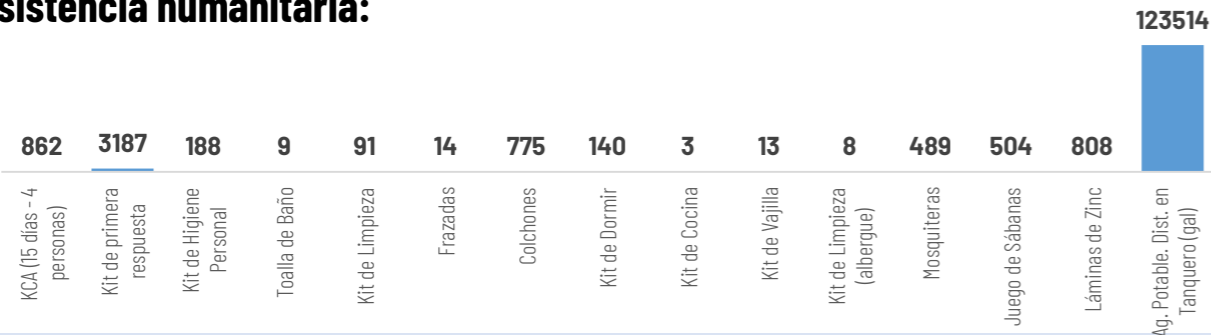

32.864
Familias atendidas por la SNGR

32.940
Familias atendidas por el SNDGIRD

1
COE Nacional (20/02/2026)

18
COE Provinciales:
96
COE Cantonales:

30
COE Parroquiales:

Chimborazo, Morona Santiago, Orellana, Imbabura, Santa Elena, Napo, Loja, Pichincha, Cañar, Cotopaxi, Guayas, El Oro, Esmeraldas, Azuay, Tungurahua, Bolívar y Manabí

Cuenca, Camilo Ponce Enriquez, Pucará, Santa Isabel, Girón en Azuay; Caluma, Chimbo, Chillanes, Guaranda, Echeandía en Bolívar; La Troncal en Cañar; Alausi, Cumandá, Pallatanga, Penipe, Riobamba en Chimborazo; La Maná, Pangua, Pujilí, Sigchos en Cotopaxi; Arenillas, Atahualpa, Balsas, Chilla, El Guabo, Huaquillas, Las Lajas, Machala, Marcabelli, Pasaje, Piñas, Portovelo, Santa Rosa, Zaruma en El Oro; Esmeraldas, Muisne en Esmeraldas; Balao, Balzar, Lomas de Sargentillo, Milagro, Palestina, Simón Bolívar, Isidro Ayora en Guayas; Cotacachi, Otavalo en Imbabura; Catamayo, Celica, Chaguarpamba, Loja, Olmedo, Paltas, Pindal, Puyango, Quilanga, Sozoranga, Zapotillo en Loja; Vincas, Babahoyo, Quevedo, Quinsaloma, Urdaneta, Ventanas en Los Ríos; Bolívar, Flavio Alfaro, Jijijapa, Junín, Montecriste, Pajan, Portoviejo, Puerto Lopez, Santa Ana, Sucre, Tosagua en Manabí; Gualaquiza, Huamboya, Santiago, Sucúa, Tiwintza en Morona Santiago; Archidona, Carlos Julio Arosemena Tola, El Chaco, Tena en Napo; Francisco de Orellana en Orellana; Cayambe, Mejía, Puerto Quito, Quito, Rimiñahuim Pedro Vicente Maldonado y San Miguel de Los Bancos en Pichincha; La Concordia en Santo Domingo de Los Tsáchilas; Shushufindi, Sucumbios en Sucumbios; Baños de Agua Santa en Tungurahua; El Pangui y Paquisha en Zamora; Baños en Cuenca, Cordoncillo en Atahualpa, El Ingenio en Marcabelli, Uzhcyrrumi en Pasaje, Capiro en Piñas, Salati en Portovelo, Torata y Victoria en Santa Rosa, Abañin en Zaruma provincia de El Oro; Vacas Galindo en Cotacachi provincia de Imbabura; Cruzpamba, Pózul, Tnte. Maximiliano Rodríguez, Sabanilla en Celica, Chaquinal y Milagros en Pindal, Manú en Saraguro, Cazaderos, Paletillas y Bolaspamba en Zapotillo, El Cisne en Loja provincia de Loja; San Juan en Puelobloje provincia de Los Ríos; Taracoa en Francisco de Orellana, San Sebastián del Coca en La Joya de los Sachas en la provincia de Orellana; Manuel Cornejo Astorga y Aloasi en Mejía, Pacto en Quito, provincia de Pichincha; Alluriquin y Puerto Limón en Santo Domingo en la provincia Santo Domingo de Los Tsáchilas; Izamba en Ambato provincia de Tungurahua.

DECLARATORIAS DE ALERTAS Y EMERGENCIAS

Declaratoria de Emergencia Nacional: el 12 de marzo de 2026, por la Secretaría Nacional de Gestión de Riesgos se resolvió MODIFICAR la Declaratoria de Emergencia Regional emitida mediante Resolución Nro. SNGR-040-2026, de fecha 27 de febrero de 2026, a Declaratoria de Emergencia Nacional

Declaratorias de Emergencias Provinciales:
Los Ríos (18/3/2026), Bolívar (13/3/2026) y Chimborazo (13/3/2026).