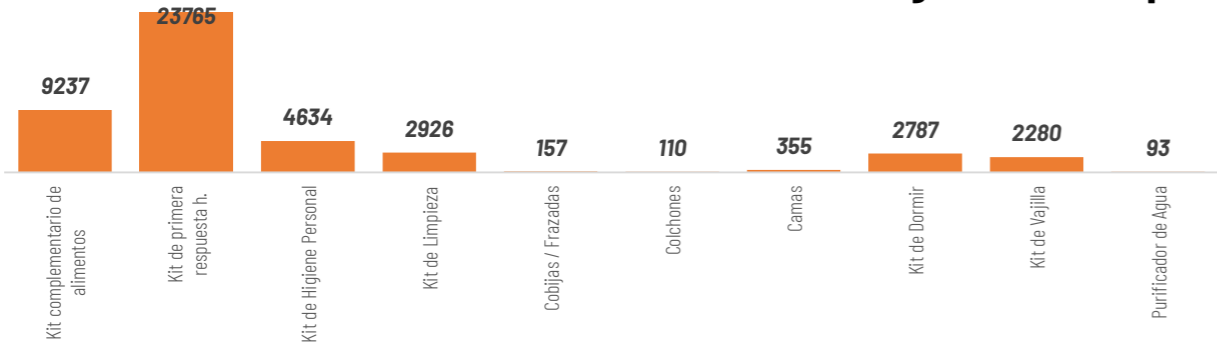

TOTAL DE BIENES DE ASISTENCIA HUMANITARIA ENTREGADO - SNDGIRD

Las instituciones del SNDGIRD han entregado un total de 195.629 bienes de asistencia humanitaria: