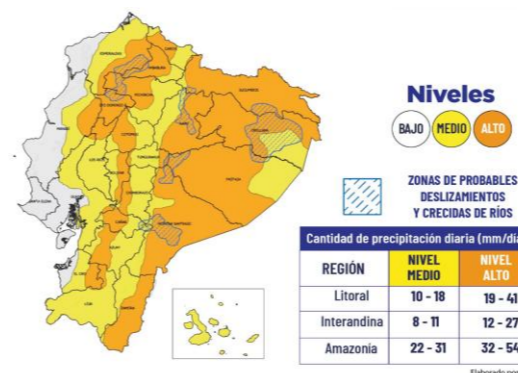

Situación meteorológica