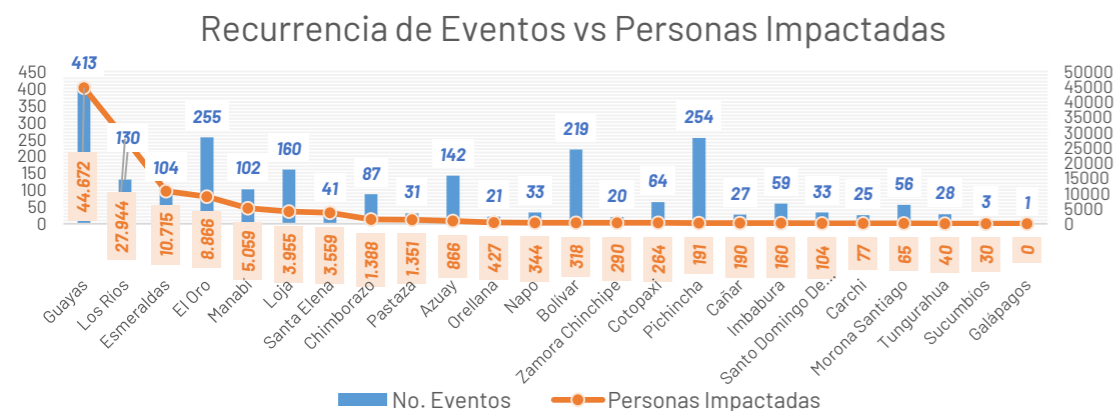

Recurrencia de eventos por lluvias vs Personas Impactadas a nivel provincial

Personas impactadas refiere a la suma de personas afectadas y personas damnificadas