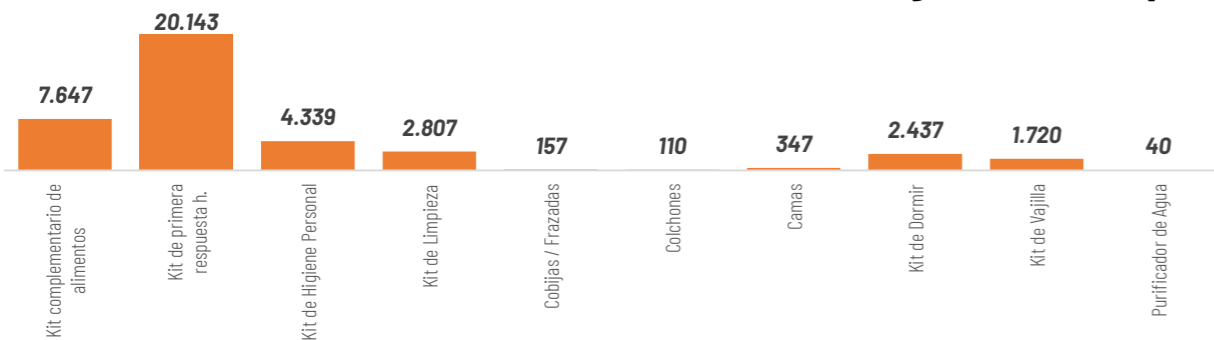

TOTAL DE BIENES DE ASISTENCIA HUMANITARIA ENTREGADO - SNDGIRD

Las instituciones del SNDGIRD han entregado un total de 193.355 bienes de asistencia humanitaria: