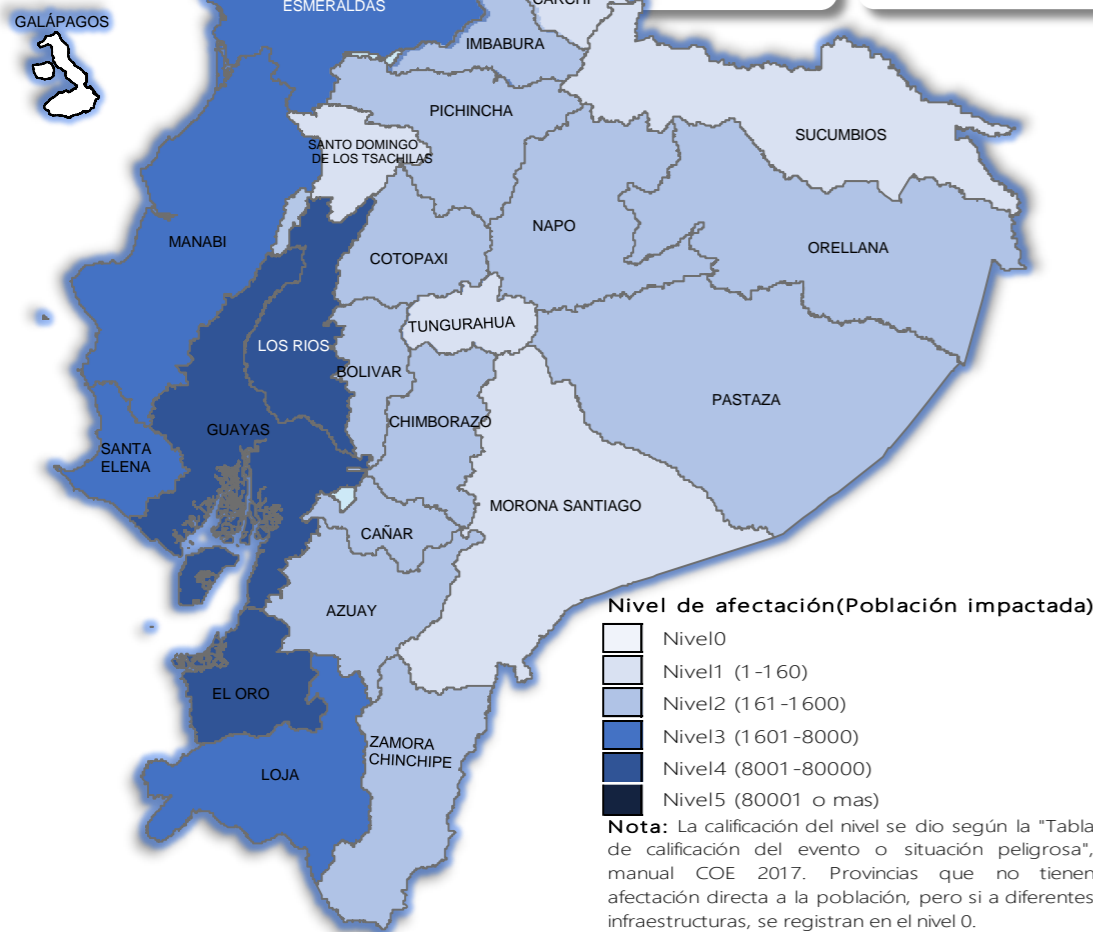

Del 1 de enero de 2026 a la fecha, por lluvias se han registrado 2308 eventos adversos en 24 provincias, afectando a 196 cantones y 698 parroquias. Los eventos más recurrentes son los siguientes:

Inundación (38, %), Deslizamiento (35,75%), Lluvias Intensas (9,88%), Erosión Hídrica (4,25%) y Hundimiento (3,25%).

Las provincias con mayor impacto a personas son: **Guayas, Los Ríos, El Oro, Esmeraldas, Manabí, Loja, Santa Elena y Chimborazo**

15
Personas fallecidas

94.975
Personas afectadas

15.900
Personas damnificadas

28.633
Viviendas afectadas

245
Viviendas destruidas

41
Puentes afectados

33
Puentes destruidos

61,36
Km de vías afectadas

Cantidad de eventos por lluvias

Detalle de afectaciones a nivel provincia

Provincia	Personas fallecidas	Personas Impactadas	Personas Damnificadas	Viviendas Afectadas	Viviendas Destruidas	Km. de vías afectadas
Guayas	1	44.672	2.656	9.597	11	0,12
Los Ríos	3	27.944	9.139	9.579	100	7,30
Esmeraldas	0	10.715	217	2.989	3	3,55
El Oro	0	8.866	1.249	2.969	2	2,79
Manabí	0	5.059	1.811	1.498	32	0,95
Loja	0	3.955	60	354	10	2,72
Santa Elena	0	3.559	1	1.018	0	0,08
Chimborazo	1	1.388	85	106	4	9,46
Pastaza	0	1.351	10	13	1	0,27
Azuay	3	866	56	48	16	3,02
Orellana	0	427	112	103	2	0,41
Napo	0	344	275	22	29	0,56
Bolívar	1	318	33	59	3	10,79
Zamora Chinchipe	0	290	4	26	0	0,26
Cotopaxi	4	264	28	25	3	4,12
Pichincha	0	191	0	67	1	8,03
Cañar	0	190	54	26	16	0,54
Imbabura	1	160	0	38	5	2,72
Carchi	0	77	59	31	6	0,48
Morona Santiago	1	65	0	15	0	2,88
Tungurahua	0	40	0	12	0	0,17
Sucumbios	0	30	3	8	1	0,00
Santo Domingo de los Tsách	0	104	18	30	0	0,14
Galápagos	0	0	0	0	0	0,00
Total	15	110.875	15.900	28.633	245	61,36