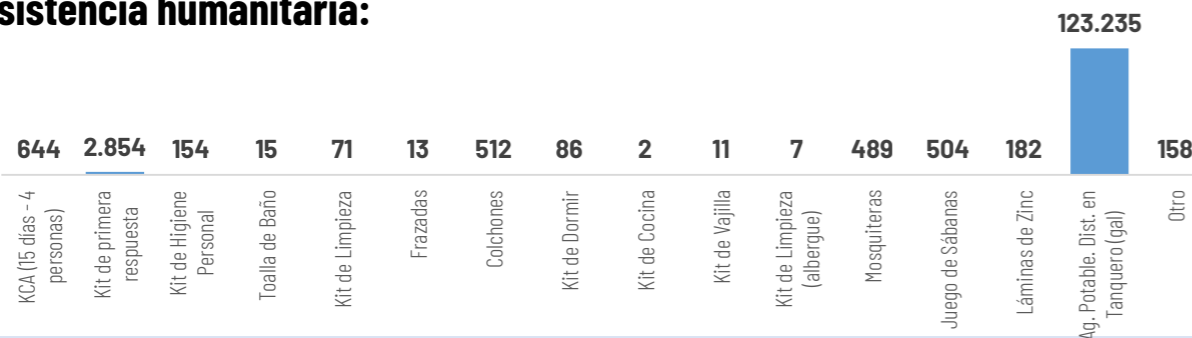

27.344
Familias atendidas por la SNGR

32.400
Familias atendidas por el SNDGIRD