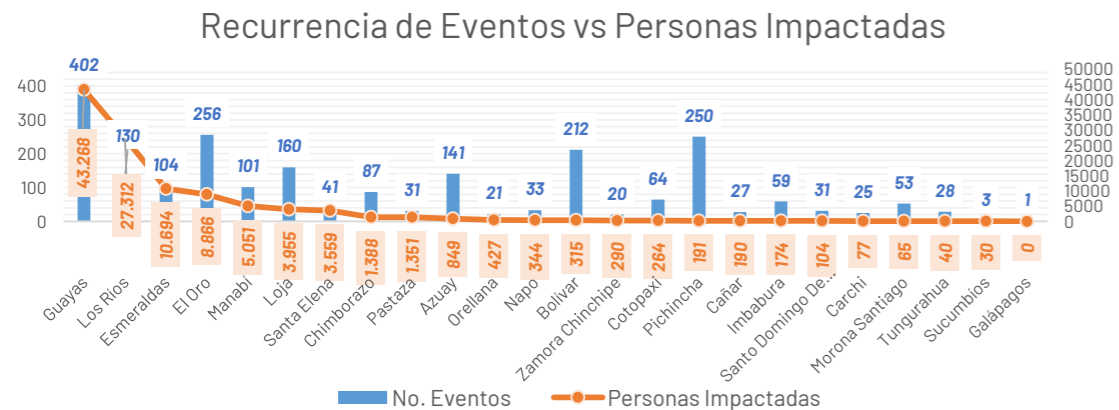

Las provincias con mayor impacto a personas son: **Guayas, Los Ríos, El Oro, Esmeraldas, Manabí, Loja, Santa Elena y Chimborazo**

15
Personas fallecidas

92.912
Personas afectadas

15.892
Personas damnificadas

28.366
Viviendas afectadas

243
Viviendas destruidas

40
Puentes afectados

34
Puentes destruidos

60,81
Km de vías afectadas

Cantidad de eventos por lluvias

Detalle de afectaciones a nivel provincia

Provincia	Personas fallecidas	Personas Impactadas	Personas Damnificadas	Viviendas Afectadas	Viviendas Destruidas	Km. de vías afectadas
Guayas	1	43.268	2.656	9.332	11	0,12
Los Ríos	3	27.312	9.139	9.579	100	7,30
El Oro	0	8.866	1.249	2.969	2	2,79
Esmeraldas	0	10.694	217	2.989	3	3,55
Manabí	0	5.051	1.803	1.498	30	0,95
Loja	0	3.955	60	354	10	2,72
Santa Elena	0	3.559	1	1.018	0	0,08
Chimborazo	1	1.388	85	106	4	9,46
Pastaza	0	1.351	10	13	1	0,27
Azuay	3	849	56	48	16	2,98
Orellana	0	427	112	103	2	0,38
Bolívar	1	315	33	58	3	10,60
Zamora Chinchipe	0	290	4	26	0	0,26
Napo	0	344	275	22	29	0,56
Cotopaxi	4	264	28	25	3	4,04
Cañar	0	190	54	26	16	0,54
Pichincha	0	191	0	66	1	7,89
Imbabura	1	174	0	38	5	2,72
Santo Domingo de Los Tsáchil	0	104	18	30	0	0,14
Carchi	0	77	59	31	6	0,48
Morona Santiago	1	65	0	15	0	2,81
Sucumbios	0	30	3	8	1	0,00
Tungurahua	0	40	0	12	0	0,17
Galápagos	0	0	0	0	0	0,00
Total	15	108.804	15.892	28.366	243	60,81

Recurrencia de eventos por lluvias vs Personas Impactadas a nivel provincial

Personas impactadas refiere a la suma de personas afectadas y personas damnificadas

Situación meteorológica

Se comparte el pronóstico del tiempo para varias localidades del Ecuador para el 10 de abril del 2026, se prevé aumento de temperaturas en la región Litoral y Sierra, puede existir ráfagas de viento, en la región Amazónica e Insular se prevé lluvias ocasionales