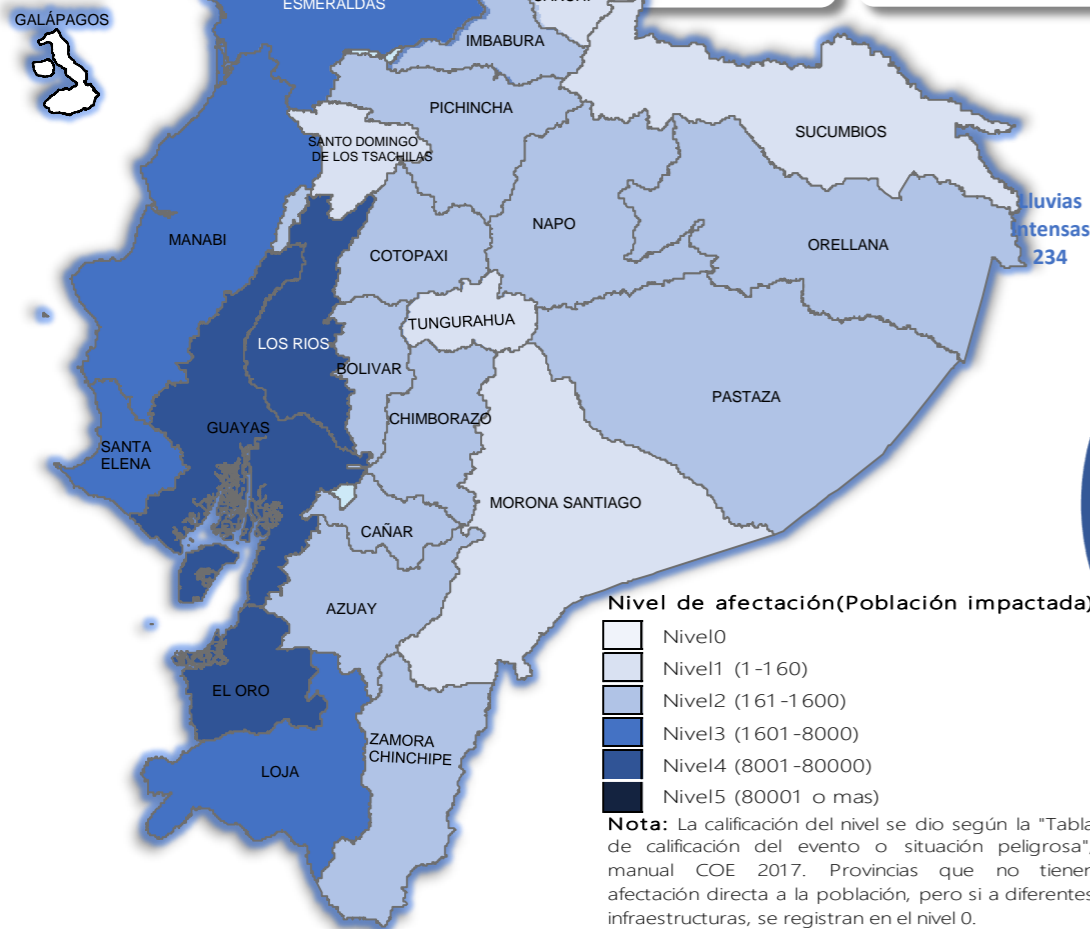

Del 1 de enero de 2026 a la fecha, por lluvias se han registrado 2280 eventos adversos en 24 provincias, afectando a 196 cantones y 696 parroquias. Los eventos más recurrentes son los siguientes: Inundación (37,85%), Deslizamiento (35,83%), Lluvias Intensas (10,26%), Erosión Hídrica (4,08%) y Hundimiento (3,25%).

Las provincias con mayor impacto a personas son: **Guayas, Los Ríos, El Oro, Esmeraldas, Manabí, Loja, Santa Elena y Chimborazo**

15
Personas fallecidas

92.912
Personas afectadas

15.892
Personas damnificadas

28.366
Viviendas afectadas

243
Viviendas destruidas

40
Puentes afectados

34
Puentes destruidos

60,81
Km de vías afectadas

Cantidad de eventos por lluvias

Detalle de afectaciones a nivel provincia

Provincia	Personas fallecidas	Personas Impactadas	Personas Damnificadas	Viviendas Afectadas	Viviendas Destruidas	Km. de vías afectadas
Guayas	1	43.268	2.656	9.332	11	0,12
Los Ríos	3	27.312	9.139	9.579	100	7,30
El Oro	0	8.866	1.249	2.969	2	2,79
Esmeraldas	0	10.694	217	2.989	3	3,55
Manabí	0	5.051	1.803	1.498	30	0,95
Loja	0	3.955	60	354	10	2,72
Santa Elena	0	3.559	1	1.018	0	0,08
Chimborazo	1	1.388	85	106	4	9,46
Pastaza	0	1.351	10	13	1	0,27
Azuay	3	849	56	48	16	2,98
Orellana	0	427	112	103	2	0,38
Bolívar	1	315	33	58	3	10,60
Zamora Chinchipe	0	290	4	26	0	0,26
Napo	0	344	275	22	29	0,56
Cotopaxi	4	264	28	25	3	4,04
Cañar	0	190	54	26	16	0,54
Pichincha	0	191	0	66	1	7,89
Imbabura	1	174	0	38	5	2,72
Santo Domingo de Los Tsáchil	0	104	18	30	0	0,14
Carchi	0	77	59	31	6	0,48
Morona Santiago	1	65	0	15	0	2,81
Sucumbios	0	30	3	8	1	0,00
Tungurahua	0	40	0	12	0	0,17
Galápagos	0	0	0	0	0	0,00
Total	15	108.804	15.892	28.366	243	60,81

Asistencia Humanitaria

Por eventos producidos por lluvias desde el 01 de enero de 2026 a la fecha, la SNGR y el SNDGIRD han entregado asistencia humanitaria a la población afectada, la cual se detalla a continuación: