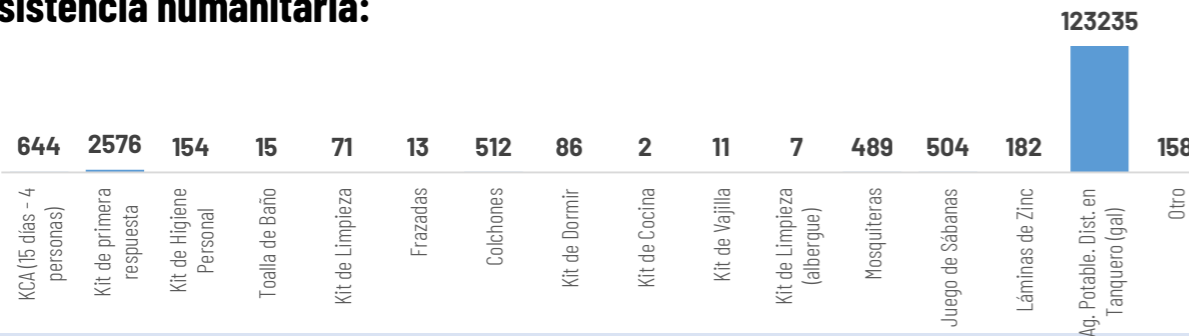

27.199
Familias atendidas por la SNGR

32.115
Familias atendidas por el SNDGIRD