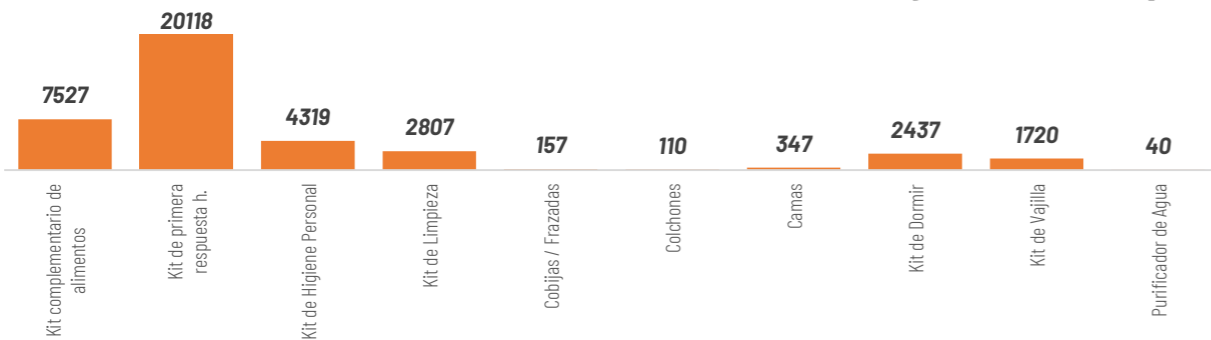

TOTAL DE BIENES DE ASISTENCIA HUMANITARIA ENTREGADO - SNDGIRD

Las instituciones del SNDGIRD han entregado un total de 193.077 bienes de asistencia humanitaria: