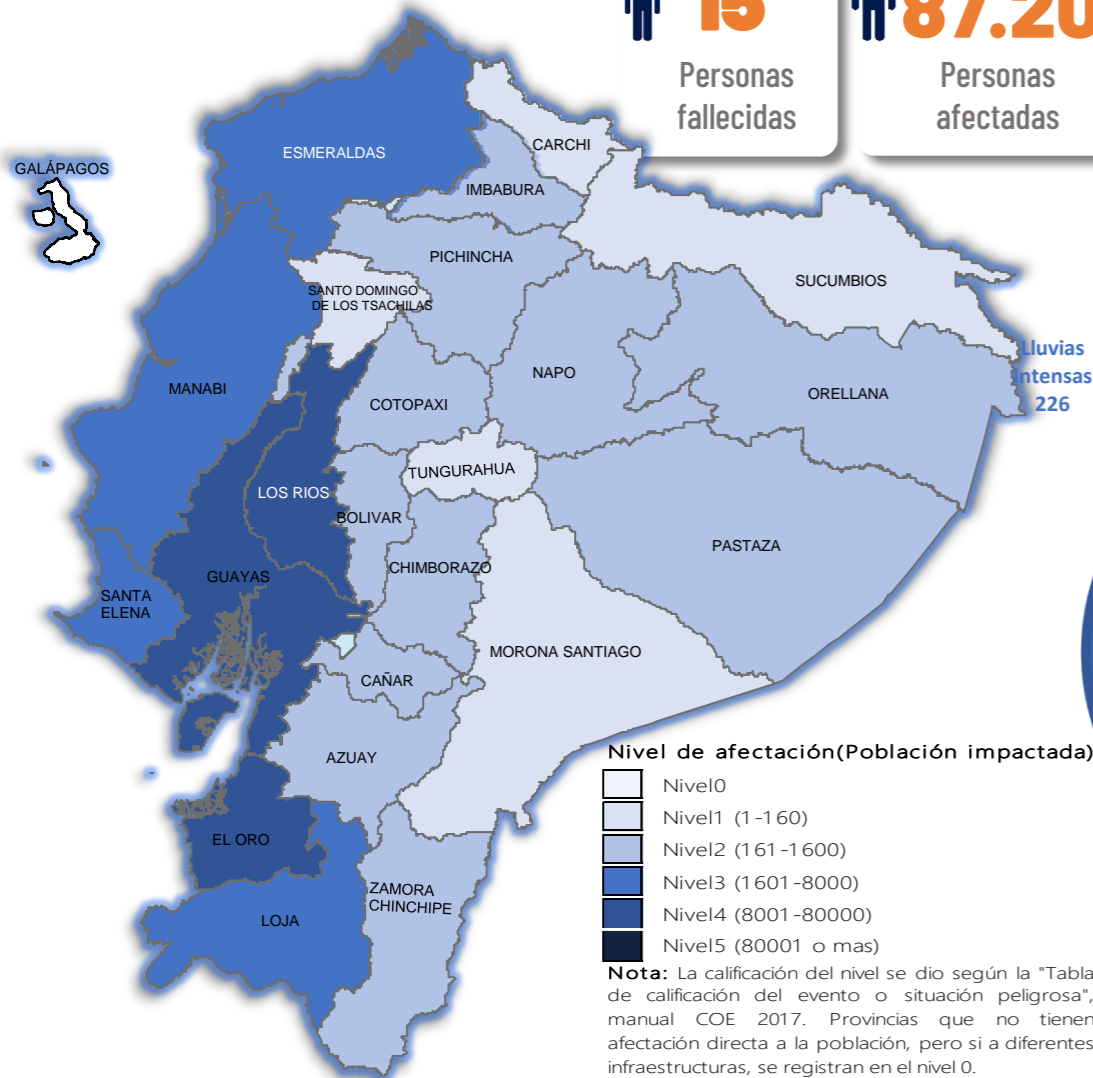

Del 1 de enero de 2026 a la fecha, por lluvias se han registrado 2255 eventos adversos en 24 provincias, afectando a 196 cantones y 695 parroquias. Los eventos más recurrentes son los siguientes: Inundación (38,09%), Deslizamiento (35,96%), Lluvias Intensas (10,02%), Erosión Hídrica (3,9%) y Hundimiento (3,28%).

Las provincias con mayor impacto a personas son: **Guayas, Los Ríos, El Oro, Esmeraldas, Manabí, Loja, Santa Elena y Chimborazo**

Cantidad de eventos por lluvias

Detalle de afectaciones a nivel provincia

Provincia	Personas fallecidas	Personas Impactadas	Personas Damnificadas	Viviendas Afectadas	Viviendas Destruidas	Km. de vías afectadas
Guayas	1	38.352	2.643	8.286	11	0,12
Los Ríos	3	24.334	6.945	7.766	80	7,30
El Oro	0	8.866	1.249	2.969	2	2,79
Esmeraldas	0	10.694	217	2.989	3	3,55
Manabí	0	5.027	1.769	1.496	30	0,95
Loja	0	3.955	60	354	10	2,72
Santa Elena	0	3.559	1	1.018	0	0,08
Chimborazo	1	1.388	85	106	4	9,46
Pastaza	0	1.351	10	13	1	0,27
Azuay	3	845	56	48	16	2,98
Orellana	0	427	112	103	2	0,38
Bolívar	1	315	33	58	3	10,14
Zamora Chinchipe	0	265	4	16	0	0,24
Napo	0	228	159	22	29	0,56
Cotopaxi	4	264	28	25	3	1,04
Cañar	0	190	54	26	16	0,54
Pichincha	0	191	0	66	1	7,91
Imbabura	1	174	0	38	5	2,72
Santo Domingo de Los Tsáchis	0	104	18	30	0	0,14
Carchi	0	77	59	31	6	0,48
Morona Santiago	1	65	0	15	0	2,79
Sucumbios	0	30	3	8	1	0,00
Tungurahua	0	40	0	11	0	0,14
Galápagos	0	0	0	0	0	0,00
Total	15	100.741	13.535	25.494	223	57,30

Asistencia Humanitaria

Por eventos producidos por lluvias desde el 01 de enero de 2026 a la fecha, la SNGR y el SNDGIRD han entregado asistencia humanitaria a la población afectada, la cual se detalla a continuación: