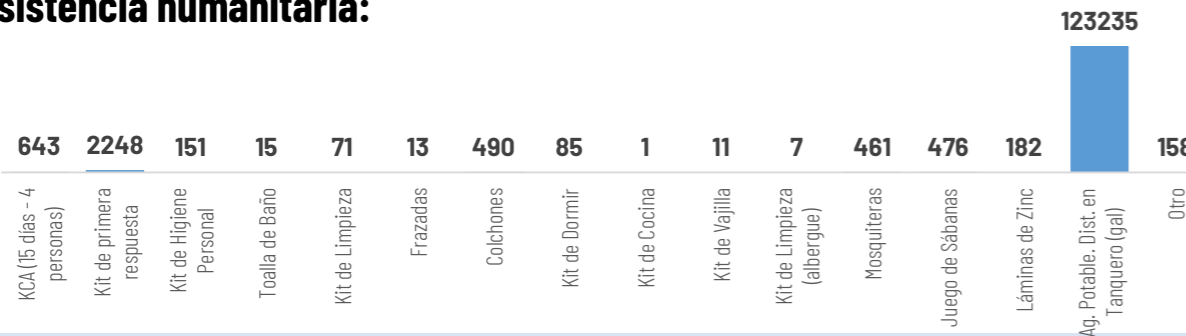

25.384
Familias atendidas por la SNGR

31.615
Familias atendidas por el SNDGIRD