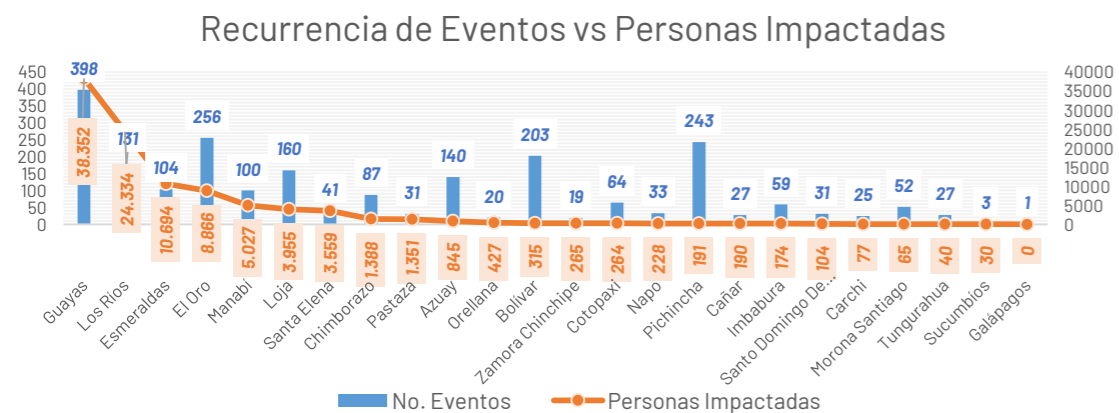

Recurrencia de eventos por lluvias vs Personas Impactadas a nivel provincial

Personas impactadas refiere a la suma de personas afectadas y personas damnificadas