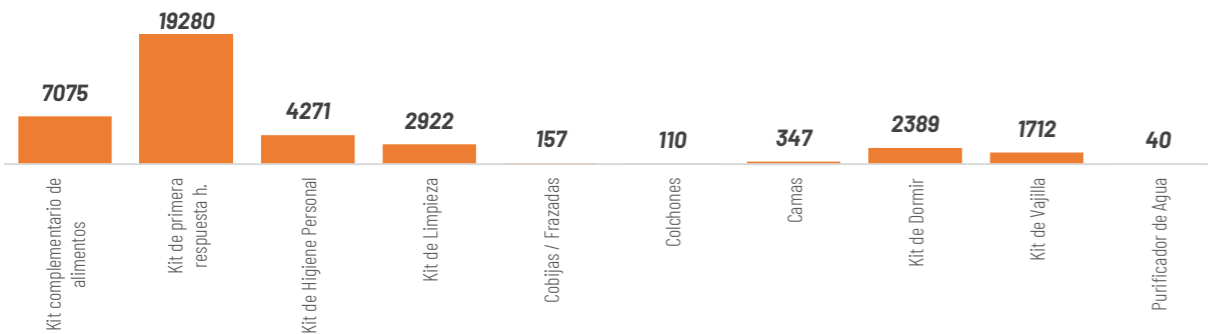

TOTAL DE BIENES DE ASISTENCIA HUMANITARIA ENTREGADO - SNDGIRD

Las instituciones del SNDGIRD han entregado un total de 192.471 bienes de asistencia humanitaria: