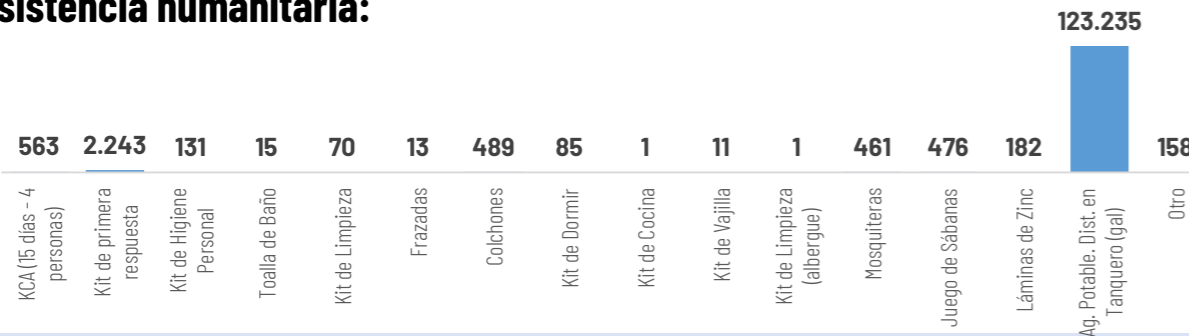

25.266
Familias atendidas por la SNGR

31.517
Familias atendidas por el SNDGIRD