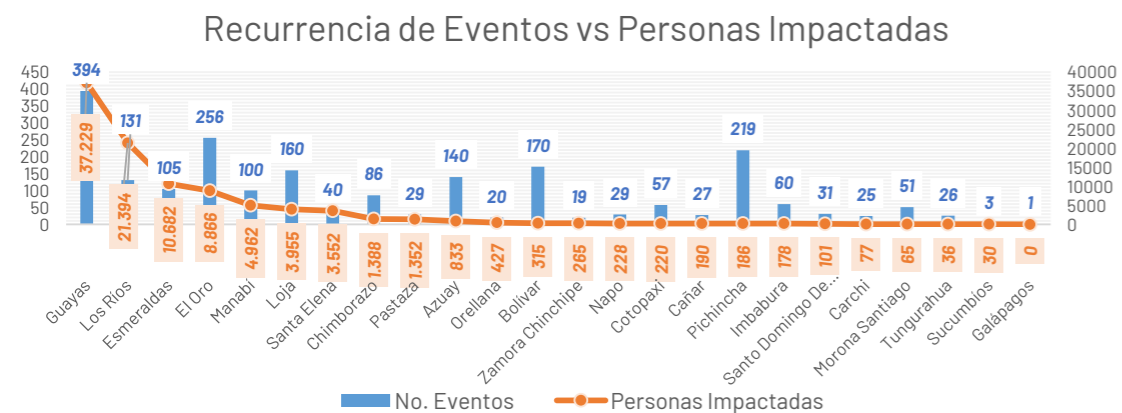

Del 1 de enero de 2026 a la fecha, por lluvias se han registrado 2179 eventos adversos en 24 provincias, afectando a 196 cantones y 682 parroquias. Los eventos más recurrentes son los siguientes:

Inundación (38,87%), Deslizamiento (35,43%), Lluvias Intensas (9,96%), Erosión Hídrica (3,9%) y Hundimiento (3,35%).

Las provincias con mayor impacto a personas son: **Guayas, Los Ríos, El Oro, Esmeraldas, Manabí, Loja, Santa Elena y Chimborazo**

15
Personas fallecidas

84.471
Personas afectadas

12.060
Personas damnificadas

23.904
Viviendas afectadas

187
Viviendas destruidas

38
Puentes afectados

33
Puentes destruidos

50,47
Km de vías afectadas

Cantidad de eventos por lluvias

Detalle de afectaciones a nivel provincia

Provincia	Personas fallecidas	Personas Impactadas	Personas Damnificadas	Viviendas Afectadas	Viviendas Destruidas	Km. de vías afectadas
Guayas	1	37.229	2411	7955	11	0,12
Los Ríos	3	21.394	5679	6276	46	7,30
El Oro	0	8.866	1249	2969	2	2,79
Esmeraldas	0	10.682	213	2986	3	2,96
Manabí	0	4.962	1794	1734	28	0,95
Loja	0	3.955	60	354	10	2,72
Santa Elena	0	3.552	1	1016	0	0,08
Chimborazo	1	1.388	85	106	4	9,44
Pastaza	0	1.352	10	12	1	0,27
Azuay	3	833	54	48	16	2,98
Orellana	0	427	112	103	2	0,38
Bolívar	1	315	33	58	3	8,24
Zamora Chinchipe	0	265	4	16	0	0,24
Napo	0	228	159	21	29	0,53
Cotopaxi	4	220	28	25	3	1,04
Cañar	0	190	54	26	16	0,54
Imbabura	1	178	34	39	5	2,72
Pichincha	0	186	0	65	1	3,64
Santo Domingo de Los Tsáchis	0	101	18	30	0	0,14
Carchi	0	77	59	31	6	0,48
Morona Santiago	1	65	0	15	0	2,77
Sucumbios	0	30	3	8	1	0,00
Tungurahua	0	36	0	11	0	0,14
Galápagos	0	0	0	0	0	0,00
Total	15	98.531	12.060	23.904	187	50,47

Recurrencia de eventos por lluvias vs Personas Impactadas a nivel provincial

Personas impactadas refiere a la suma de personas afectadas y personas damnificadas

Situación meteorológica

Con base al Boletín meteorológico Nro. 22 con estatus Advertencia del INAMHI con vigencia desde las 13h00 del 02 de abril hasta 19h00 del 05 de abril de 2026.