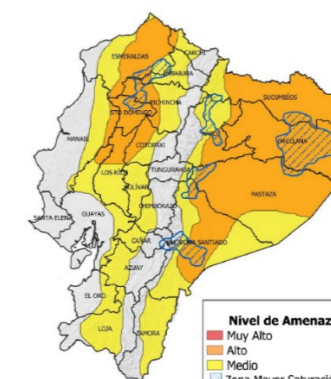

ZONAS AFECTADAS

Región Litoral: Mayor probabilidad en localidades del norte de la región, concretamente, el interior de Esmeraldas, Santo Domingo, Los Ríos y ciertas zonas de Manabí, Guayas y El Oro.

Región Amazónica: Se esperan eventos intensos a lo largo de la región, con mayor probabilidad de ocurrencia en Sucumbios, Orellana, Napo y Pastaza.

Región Interandina: Mayor incidencia en localidades a lo largo de la estribación de cordillera occidental y al interior de Pichincha.

Región Insular: Baja de probabilidad de eventos de precipitación en el archipiélago.

REGIÓN	Precipitación acumulada diaria (mm/24h)	
	Nivel Medio	Nivel Alto
Litoral	10 - 18	19 - 41
Interandina	8 - 11	12 - 30
Amazonia	22 - 31	32 - 54