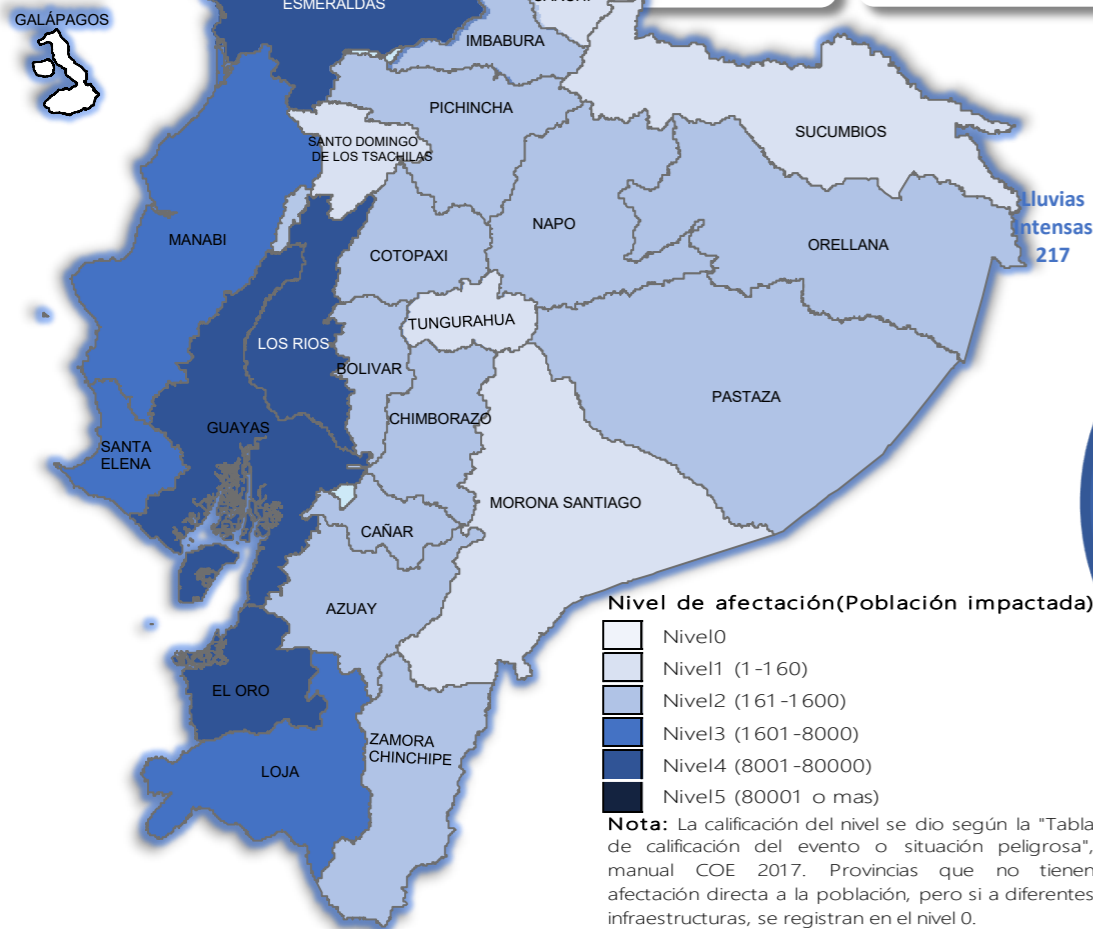

Del 1 de enero de 2026 a la fecha, por lluvias se han registrado 2179 eventos adversos en 24 provincias, afectando a 196 cantones y 682 parroquias. Los eventos más recurrentes son los siguientes:

Inundación (38,87%), Deslizamiento (35,43%), Lluvias Intensas (9,96%), Erosión Hídrica (3,9%) y Hundimiento (3,35%).

Las provincias con mayor impacto a personas son: **Guayas, Los Ríos, El Oro, Esmeraldas, Manabí, Loja, Santa Elena y Chimborazo**

15
Personas fallecidas

84.471
Personas afectadas

12.060
Personas damnificadas

23.904
Viviendas afectadas

187
Viviendas destruidas

38
Puentes afectados

33
Puentes destruidos

50,47
Km de vías afectadas

Cantidad de eventos por lluvias

Detalle de afectaciones a nivel provincia

Provincia	Personas fallecidas	Personas Impactadas	Personas Damnificadas	Viviendas Afectadas	Viviendas Destruidas	Km. de vías afectadas
Guayas	1	37.229	2411	7955	11	0,12
Los Ríos	3	21.394	5679	6276	46	7,30
El Oro	0	8.866	1249	2969	2	2,79
Esmeraldas	0	10.682	213	2986	3	2,96
Manabí	0	4.962	1794	1734	28	0,95
Loja	0	3.955	60	354	10	2,72
Santa Elena	0	3.552	1	1016	0	0,08
Chimborazo	1	1.388	85	106	4	9,44
Pastaza	0	1.352	10	12	1	0,27
Azuay	3	833	54	48	16	2,98
Orellana	0	427	112	103	2	0,38
Bolívar	1	315	33	58	3	8,24
Zamora Chinchipe	0	265	4	16	0	0,24
Napo	0	228	159	21	29	0,53
Cotopaxi	4	220	28	25	3	1,04
Cañar	0	190	54	26	16	0,54
Imbabura	1	178	34	39	5	2,72
Pichincha	0	186	0	65	1	3,64
Santo Domingo de Los Tsáchis	0	101	18	30	0	0,14
Carchi	0	77	59	31	6	0,48
Morona Santiago	1	65	0	15	0	2,77
Sucumbios	0	30	3	8	1	0,00
Tungurahua	0	36	0	11	0	0,14
Galápagos	0	0	0	0	0	0,00
Total	15	98.531	12.060	23.904	187	50,47

ZONAS AFECTADAS

Región Litoral: Mayor probabilidad en localidades del norte de la región, concretamente, el interior de Esmeraldas, Santo Domingo, Los Ríos y ciertas zonas de Manabí, Guayas y El Oro.

Región Amazónica: Se esperan eventos intensos a lo largo de la región, con mayor probabilidad de ocurrencia en Sucumbios, Orellana, Napo y Pastaza.