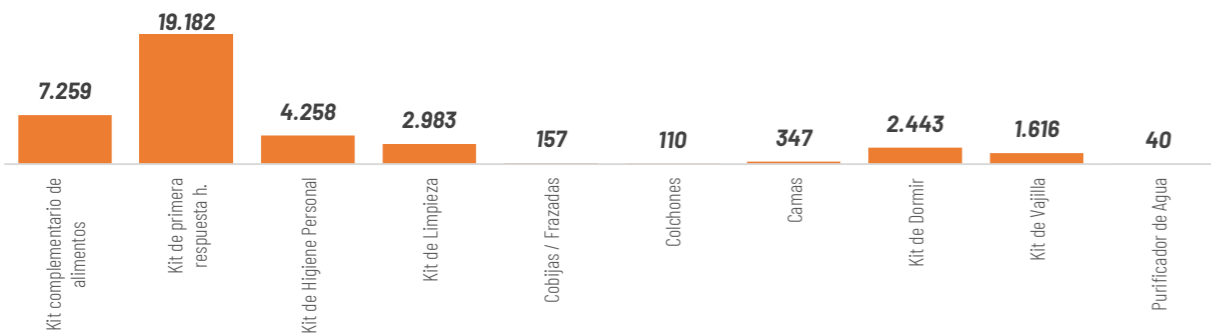

Región Interandina: Mayor incidencia en localidades a lo largo de la estribación de cordillera occidental y al interior de Pichincha.

Región Insular: Baja de probabilidad de eventos de precipitación en el archipiélago.

REGIÓN	Precipitación acumulada diaria (mm/24h)	
	Nivel Medio	Nivel Alto
Litoral	10 - 18	19 - 41
Interandina	8 - 11	12 - 30
Amazonia	22 - 31	32 - 54

Asistencia Humanitaria

Por eventos producidos por lluvias desde el 01 de enero de 2026 a la fecha, la SNGR y el SNDGIRD han entregado asistencia humanitaria a la población afectada, la cual se detalla a continuación:

TOTAL DE BIENES DE ASISTENCIA HUMANITARIA ENTREGADO - SNGR

La SNGR ha entregado a población afectada un total de 79.000 bienes de asistencia humanitaria, a continuación se detallan algunos de los tipos de bienes: