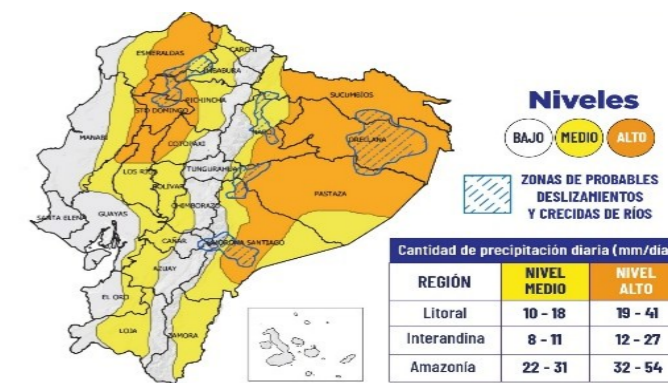

ZONAS AFECTADAS

Región Litoral: Mayor probabilidad en localidades del norte de la región, concretamente, el interior de Esmeraldas, Santo Domingo, Los Ríos y ciertas zonas de Manabí, Guayas y El Oro.

Región Amazónica: Se esperan eventos intensos a lo largo de la región, con mayor probabilidad de ocurrencia en Sucumbios, Orellana, Napo y Pastaza.

Región Interandina: Mayor incidencia en localidades a lo largo de la estribación de cordillera occidental y al interior de Pichincha.

Región Insular: Baja de probabilidad de eventos de precipitación en el archipiélago.