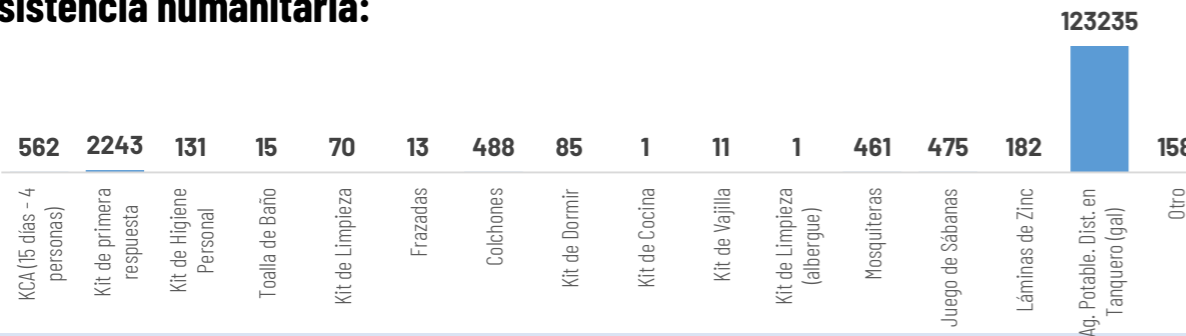

25.251
Familias atendidas por la SNGR

31.509
Familias atendidas por el SNDGIRD