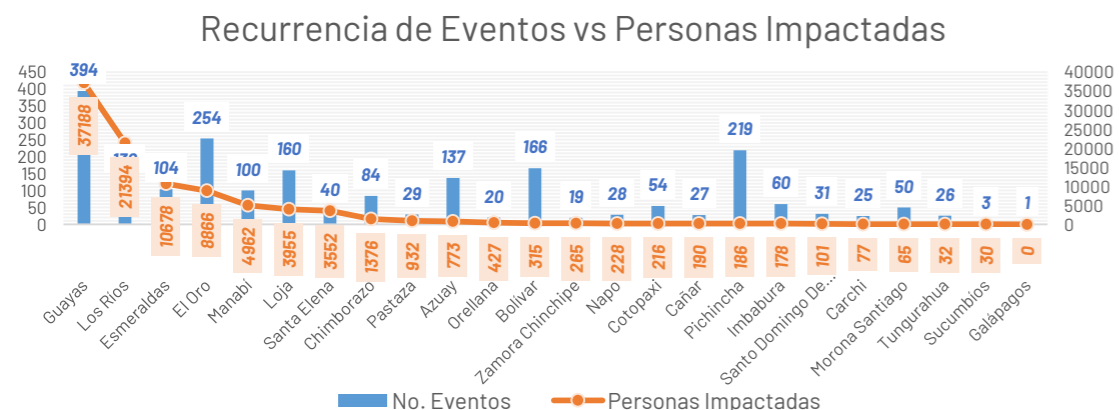

Recurrencia de eventos por lluvias vs Personas Impactadas a nivel provincial

Personas impactadas refiere a la suma de personas afectadas y personas damnificadas