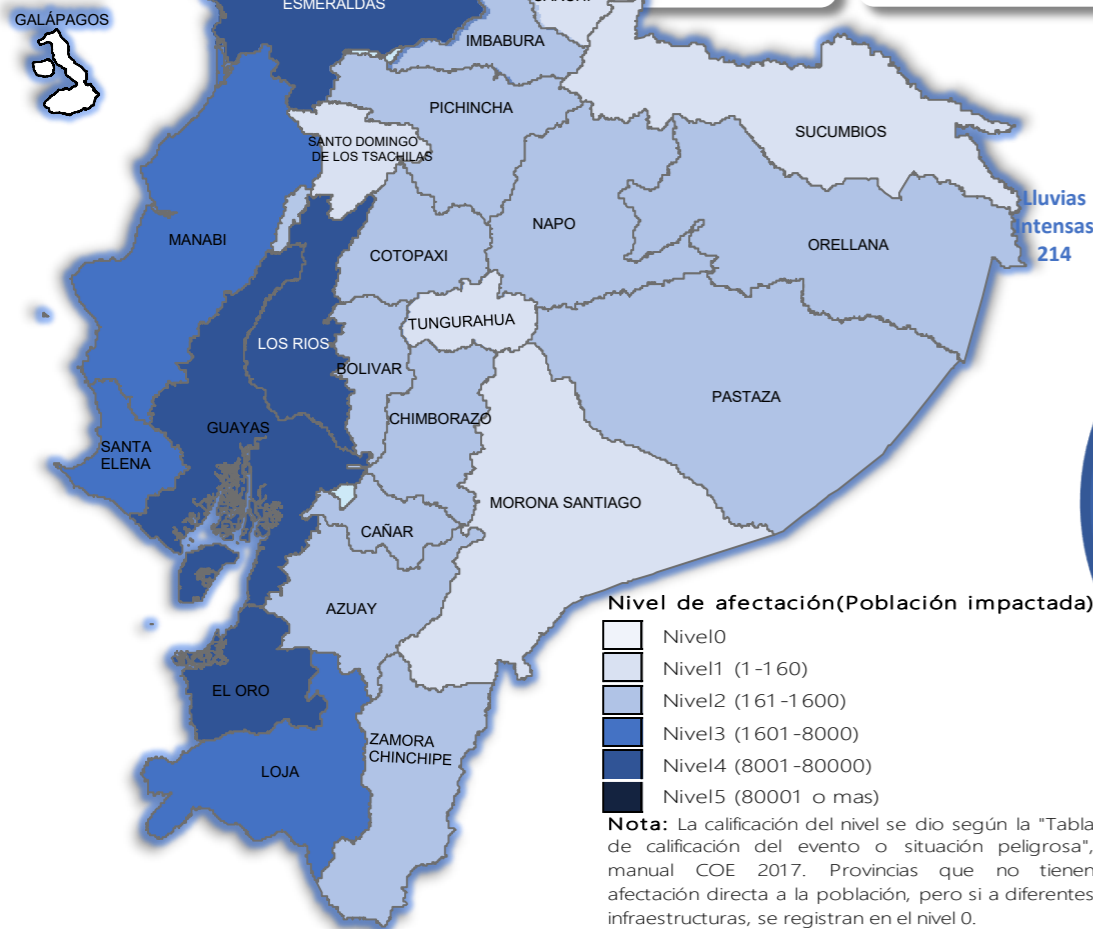

Del 1 de enero de 2026 a la fecha, por lluvias se han registrado 2161 eventos adversos en 24 provincias, afectando a 196 cantones y 680 parroquias. Los eventos más recurrentes son los siguientes:

Inundación (39,06%), Deslizamiento (35,4%), Lluvias Intensas (9,9%), Erosión Hídrica (3,93%) y Hundimiento (3,38%).

Las provincias con mayor impacto a personas son: **Guayas, Los Ríos, El Oro, Esmeraldas, Manabí, Loja, Santa Elena y Chimborazo**

**15**  
Personas fallecidas

**83.934**  
Personas afectadas

**12.052**  
Personas damnificadas

**23.895**  
Viviendas afectadas

**187**  
Viviendas destruidas

**38**  
Puentes afectados

**33**  
Puentes destruidos

**49,86**  
Km de vías afectadas

#### ZONAS AFECTADAS

**Región Litoral:** Mayor probabilidad en localidades del norte de la región, concretamente, el interior de Esmeraldas, Santo Domingo, Los Ríos y ciertas zonas de Manabí, Guayas y El Oro.