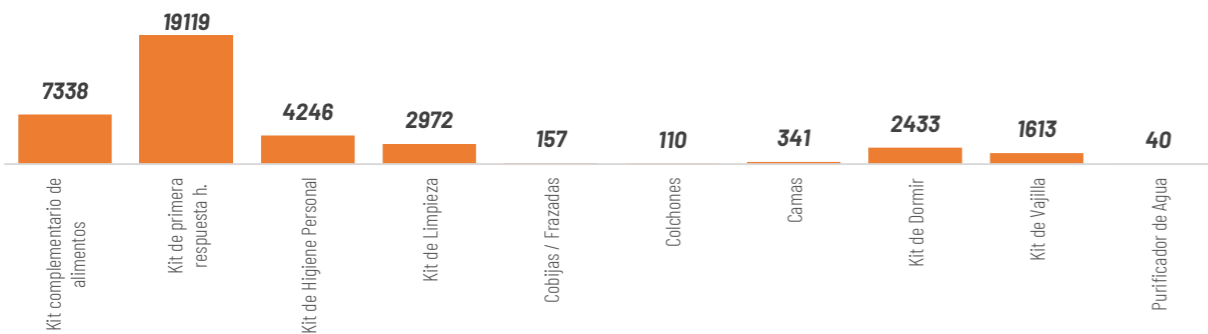

TOTAL DE BIENES DE ASISTENCIA HUMANITARIA ENTREGADO - SNDGIRD

Las instituciones del SNDGIRD han entregado un total de 192.338 bienes de asistencia humanitaria: