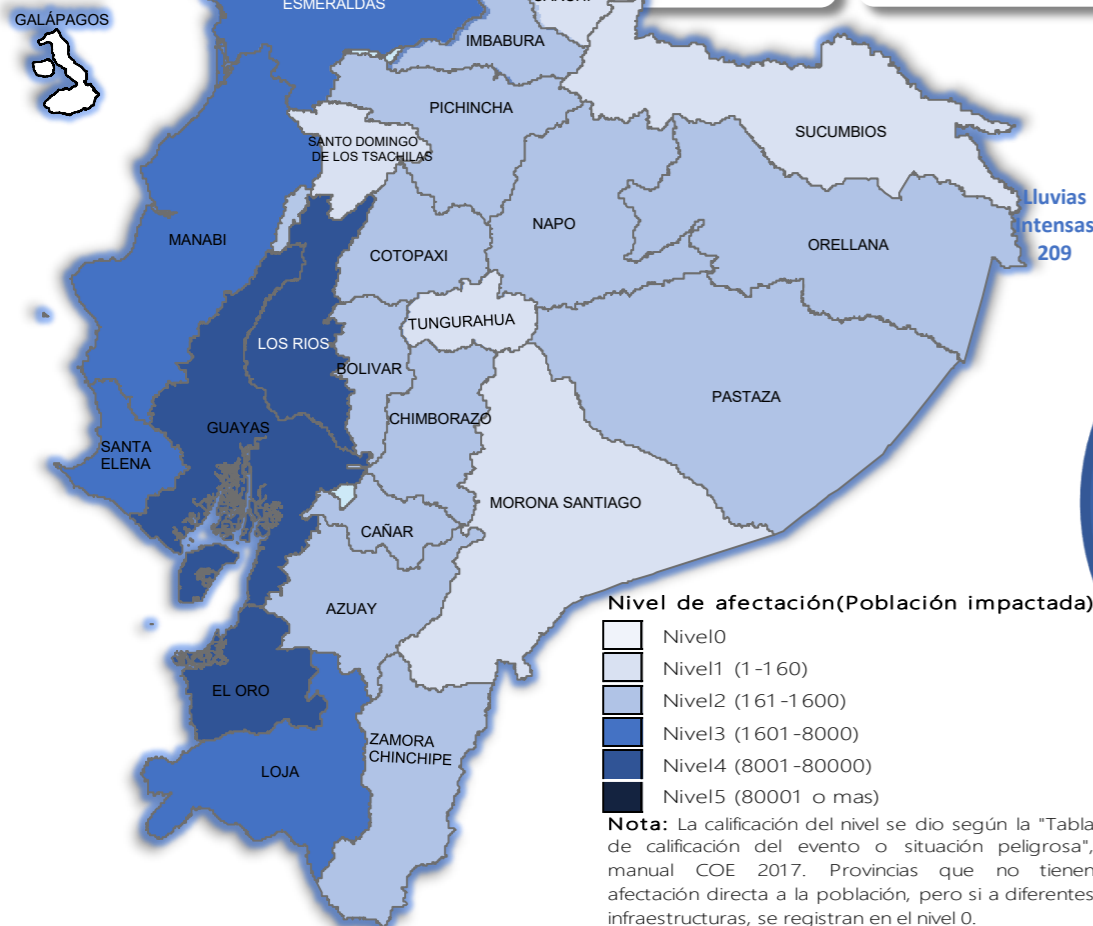

Del 1 de enero de 2026 a la fecha, por lluvias se han registrado 2152 eventos adversos en 24 provincias, afectando a 196 cantones y 679 parroquias. Los eventos más recurrentes son los siguientes:

Inundación (39,17%), Deslizamiento (35,41%), Lluvias Intensas (9,71%), Erosión Hídrica (3,95%) y Hundimiento (3,39%).

Las provincias con mayor impacto a personas son: **Guayas, Los Ríos, El Oro, Esmeraldas, Manabí, Loja, Santa Elena y Chimborazo**

Personas fallecidas

Personas afectadas

Personas damnificadas

Viviendas afectadas

Viviendas destruidas

Puentes afectados

Puentes destruidos

Km de vías afectadas