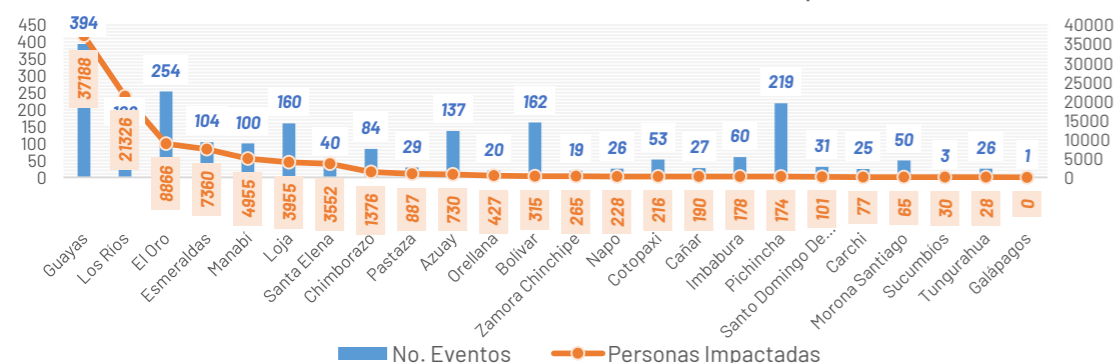

Recurrencia de Eventos vs Personas Impactadas

Con base al pronóstico regional para 1/4/2026, se prevé lo siguiente:

Durante la tarde del miércoles 01 de abril: Eventos de precipitación distribuidos en la región Sierra y Amazonia.

- **Región Litoral:** Esmeraldas y Santo Domingo.
- **Región Sierra:** Chimborazo, Azuay y Tungurahua.
- **Región Amazónica:** Se concentrarán en zonas de cordillera, Pastaza, Morona Santiago y Napo.
- **Región Insular:** Posibles lluvias leves.

Durante la mañana del jueves, 02 de abril: Lluvias al sur de la Amazonia.

- **Región Litoral:** no se prevé eventos de precipitación.
- **Región Sierra:** no se prevé eventos de precipitación.
- **Región Amazónica:** Lluvias leves en Morona Santiago y Pastaza.
- **Región Insular:** No se esperan eventos de lluvia.