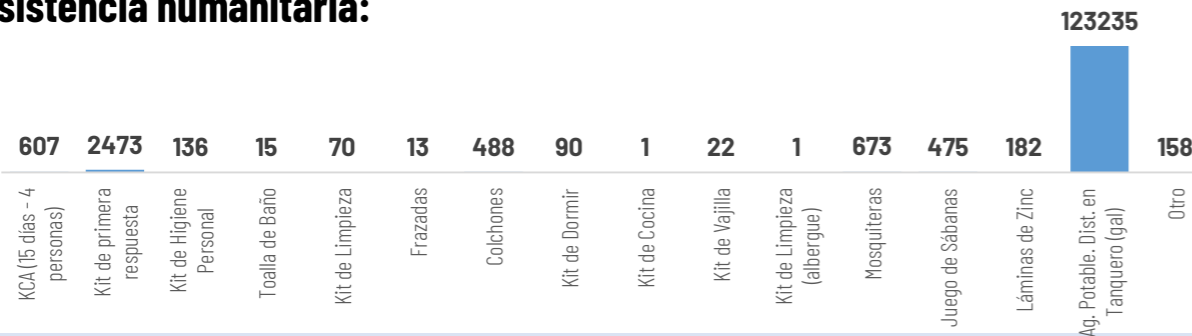

23.276
Familias atendidas por la SNGR

32.174
Familias atendidas por el SNDGIRD