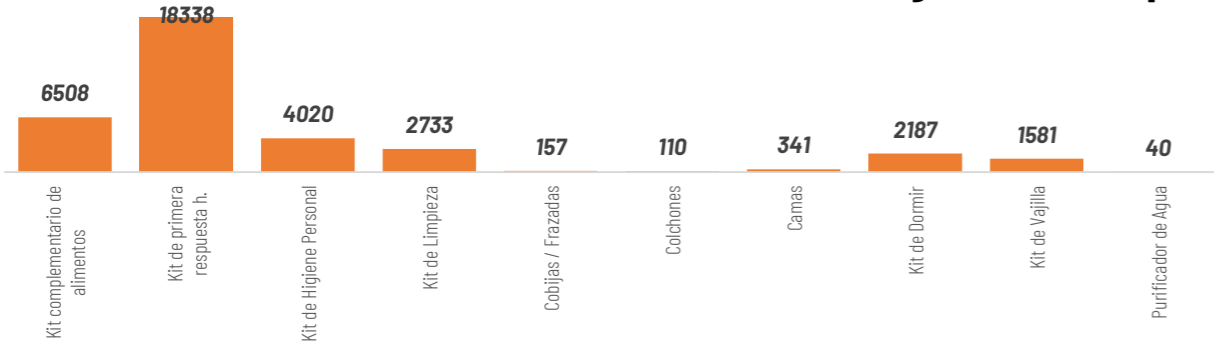

TOTAL DE BIENES DE ASISTENCIA HUMANITARIA ENTREGADO - SNDGIRD

Las instituciones del SNDGIRD han entregado un total de 192.846 bienes de asistencia humanitaria: