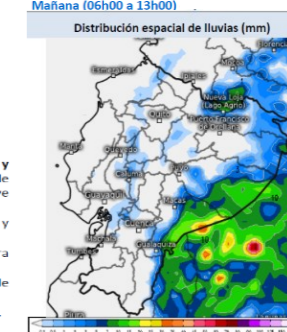

Durante la tarde del miércoles 01 de abril: Eventos de precipitación distribuidos en la región Sierra y Amazonia.

- **Región Litoral:** Esmeraldas y Santo Domingo.
- **Región Sierra:** Chimborazo, Azuay y Tungurahua.
- **Región Amazónica:** Se concentrarán en zonas de cordillera, Pastaza, Morona Santiago y Napo.
- **Región Insular:** Posibles lluvias leves.

Durante la mañana del jueves, 02 de abril: Lluvias al sur de la Amazonia.

- **Región Litoral:** no se prevé eventos de precipitación.
- **Región Sierra:** no se prevé eventos de precipitación.
- **Región Amazónica:** Lluvias leves en Morona Santiago y Pastaza.
- **Región Insular:** No se esperan eventos de lluvia.