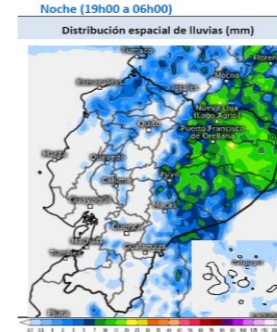

Durante la tarde del miércoles 01 de abril: Eventos de precipitación distribuidos en la región Sierra y Amazonia.

- **Región Litoral:** Esmeraldas y Santo Domingo.
- **Región Sierra:** Chimborazo, Azuay y Tungurahua.
- **Región Amazónica:** Se concentrarán en zonas de cordillera, Pastaza, Morona Santiago y Napo.
- **Región Insular:** Posibles lluvias leves.

Durante la mañana del jueves, 02 de abril: Lluvias al sur de la Amazonia.

- **Región Litoral:** no se prevé eventos de precipitación.
- **Región Sierra:** no se prevé eventos de precipitación.
- **Región Amazónica:** Lluvias leves en Morona Santiago y Pastaza.
- **Región Insular:** No se esperan eventos de lluvia.