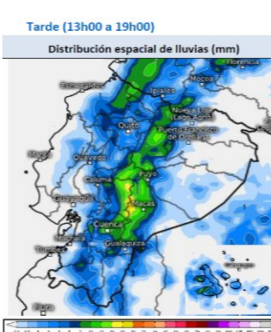

Con base al pronóstico regional para 1/4/2026, se prevé lo siguiente: