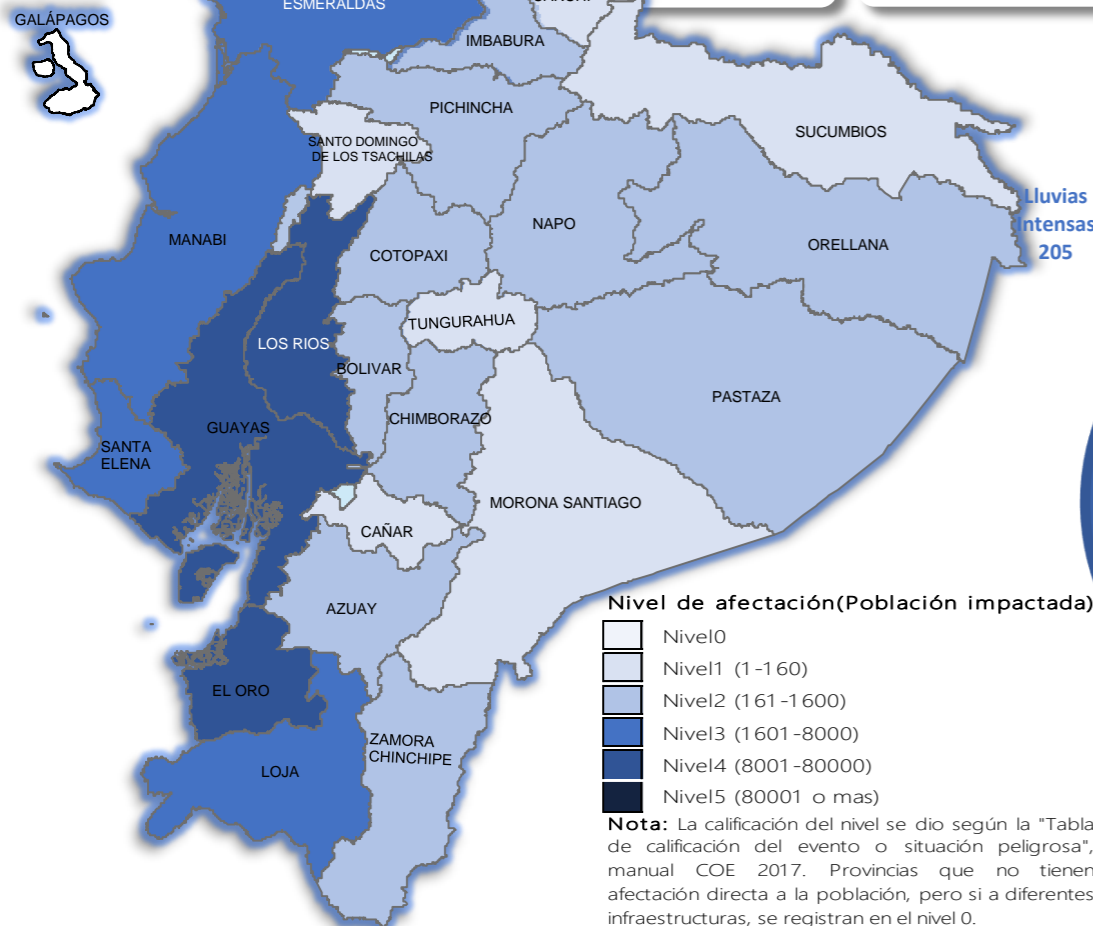

Del 1 de enero de 2026 a la fecha, por lluvias se han registrado 2119 eventos adversos en 24 provincias, afectando a 196 cantones y 665 parroquias. Los eventos más recurrentes son los siguientes:

Inundación (39,12%), Deslizamiento (35,63%), Lluvias Intensas (9,67%), Erosión Hídrica (4,01%) y Hundimiento (3,4%).

Las provincias con mayor impacto a personas son: **Guayas, Los Ríos, El Oro, Esmeraldas, Manabí, Loja, Santa Elena y Chimborazo**

Personas fallecidas

Personas afectadas

Personas damnificadas

Viviendas afectadas

Viviendas destruidas

Puentes afectados

Puentes destruidos

Km de vías afectadas

### Cantidad de eventos por lluvias