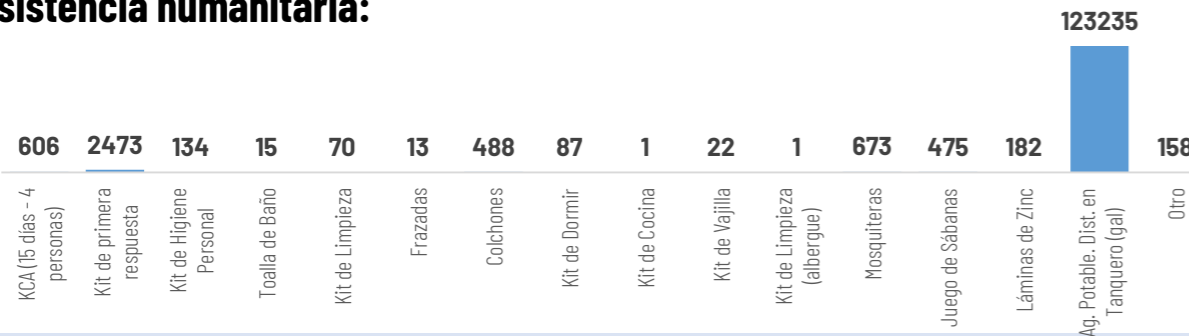

22.352
Familias atendidas por la SNGR

31.590
Familias atendidas por el SNDGIRD