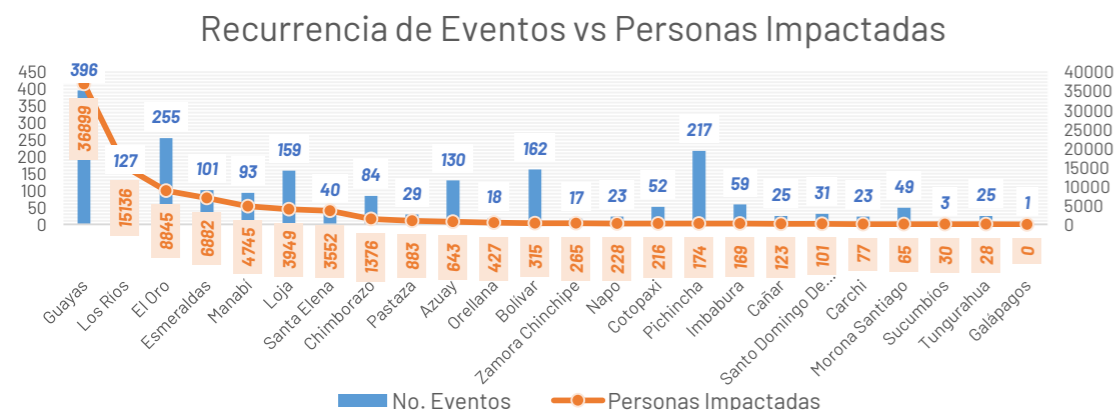

Recurrencia de eventos por lluvias vs Personas Impactadas a nivel provincial

Personas impactadas refiere a la suma de personas afectadas y personas damnificadas