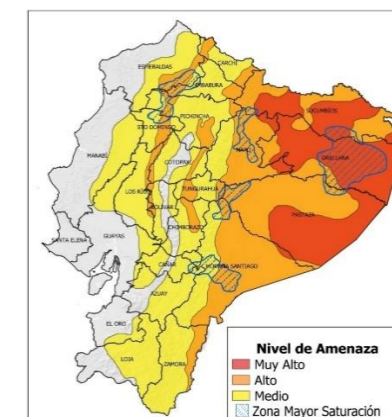

Las provincias con mayor impacto a personas son: **Guayas, Los Ríos, El Oro, Esmeraldas, Manabí, Loja, Santa Elena y Chimborazo**

Personas fallecidas

Personas afectadas

Personas damnificadas

Viviendas afectadas

En los próximos días incrementará la intensidad y distribución de precipitaciones, acompañadas de tormentas y ráfagas de viento, con mayor énfasis en la región Amazónica, zona interior del norte del Litoral, norte y centro de la Sierra y zonas de cordillera. Los días de mayor relevancia tienden a enfocarse entre el 29 y 31 de marzo.

Las áreas en tonalidades naranja y roja presentan mayor probabilidad de lluvias intensas y tormentas. Las zonas entrecortadas con azul son propensas a crecidas de cuerpos de agua y/o deslizamientos de masa.

#### ZONAS AFECTADAS:

**Región Litoral:** eventos puntuales altos en el interior de Esmeraldas y Santo Domingo.

**Región Interandina:** mayor énfasis en Pichincha, Cotopaxi, Tungurahua y Chimborazo.

**Región Amazonia:** alta intensidad en gran parte de la región, resaltando: Sucumbios, Orellana, Napo, Pastaza y Morona Santiago