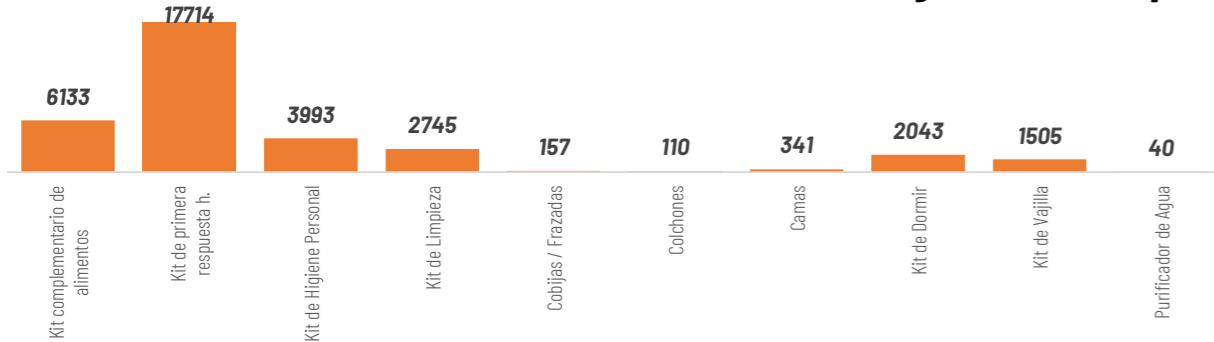

TOTAL DE BIENES DE ASISTENCIA HUMANITARIA ENTREGADO - SNDGIRD

Las instituciones del SNDGIRD han entregado un total de 192.258 bienes de asistencia humanitaria: