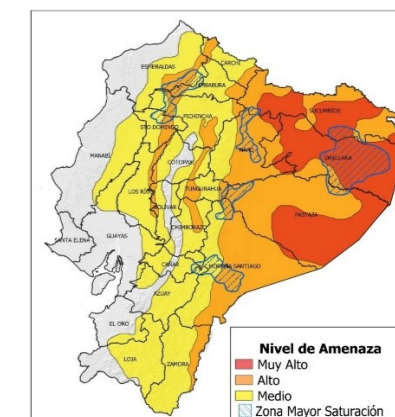

Las provincias con mayor impacto a personas son: **Guayas, Los Ríos, El Oro, Esmeraldas, Manabí, Loja, Santa Elena y Chimborazo**

Personas fallecidas

Personas afectadas

Personas damnificadas

Viviendas afectadas

En los próximos días incrementará la intensidad y distribución de precipitaciones, acompañadas de tormentas y ráfagas de viento, con mayor énfasis en la región Amazónica, zona interior del norte del Litoral, norte y centro de la Sierra y zonas de cordillera. Los días de mayor relevancia tienden a enfocarse entre el 29 y 31 de marzo.

Las áreas en tonalidades naranja y roja presentan mayor probabilidad de lluvias intensas y tormentas. Las zonas entrecortadas con azul son propensas a crecidas de cuerpos de agua y/o deslizamientos de masa.

ZONAS AFECTADAS:

Región Litoral: eventos puntuales altos en el interior de Esmeraldas y Santo Domingo.

Región Interandina: mayor énfasis en Pichincha, Cotopaxi, Tungurahua y Chimborazo.

Región Amazonia: alta intensidad en gran parte de la región, resaltando: Sucumbios, Orellana, Napo, Pastaza y Morona Santiago