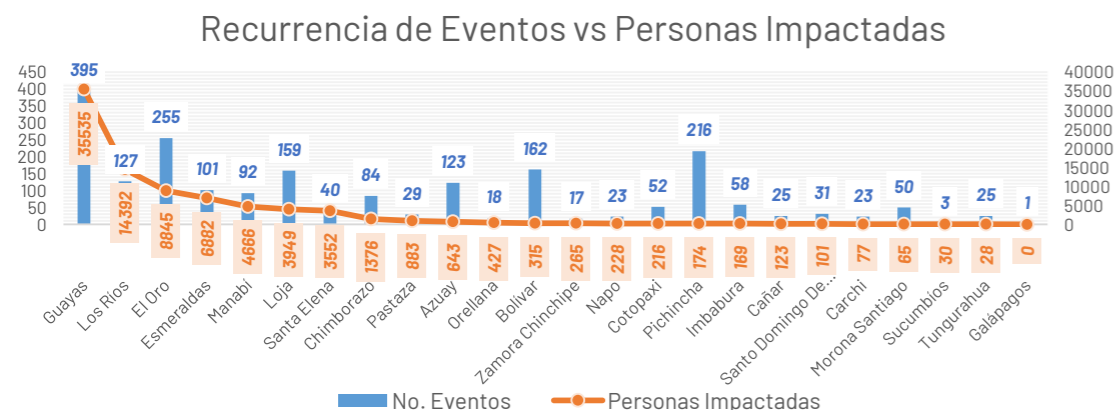

Recurrencia de eventos por lluvias vs Personas Impactadas a nivel provincial

Personas impactadas refiere a la suma de personas afectadas y personas damnificadas