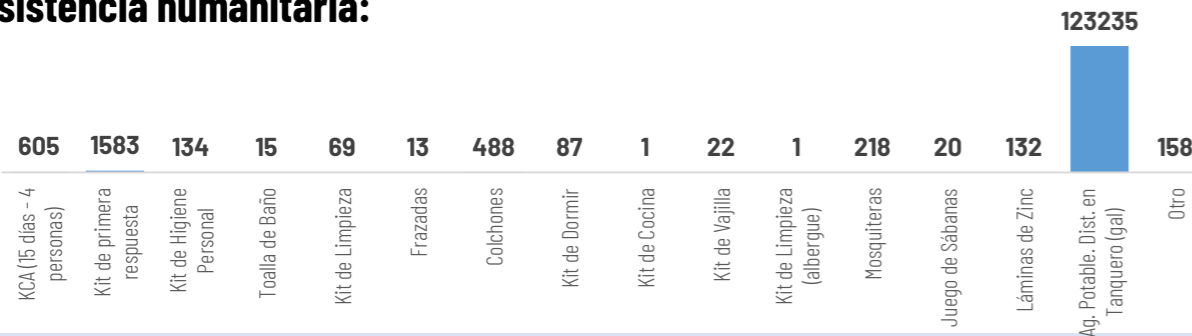

22.264
Familias atendidas por la SNGR

30.837
Familias atendidas por el SNDGIRD

1
COE Nacional (20/02/2026)

18
COE Provinciales:

90
COE Cantonales:

25
COE Parroquiales:

COE ACTIVADOS

Chimborazo, Morona Santiago, Orellana, Imbabura, Santa Elena, Napo, Loja, Pichincha, Cañar, Cotopaxi, Guayas, El Oro, Esmeraldas, Azuay, Tungurahua, Bolívar, Los Ríos y Manabí

Cuenca, Camilo Ponce Enriquez, Pucara, Santa Isabel, Girón en Azuay; Caluma, Chimbo, Chillanes, Guaranda, Echeandia en Bolívar; La Troncal en Cañar; Alausi, Cumandá, Pallatanga, Penipe, Riobamba en Chimborazo; La Maná, Pangua, Pujilí, Sigchos en Cotopaxi; Arenillas, Atahualpa, Balsas, Chilla, El Guabo, Huaquillas, Las Lajas, Machala, Marcabelli, Pasaje, Piñas, Portovelo, Santa Rosa, Zaruma en El Oro; Esmeraldas, Muisne en Esmeraldas; Balao, Balzar, Lomas de Sargentillo, Milagro, Palestina, Simón Bolívar en Guayas; Cotacachi en Imbabura; Catamayo, Celica, Chaguarpamba, Loja, Olmedo, Paltas, Pindal, Puyango, Quilanga, Sozoranga, Zapotillo en Loja; Vinces, Babahoyo, Quevedo, Quinsaloma, Urdaneta, Ventanas en Los Ríos; Bolívar, Flavio Alfaro, Jijjapa, Junin, Montecriste, Pajan, Portoviejo, Puerto Lopez, Santa Ana, Sucre, Tosagua en Manabí; Gualaquiza, Huamboya, Sucúa, Tiwintza en Morona Santiago; Archidona, Carlos Julio Arosemena Tola, El Chaco, Tena en Napo; Francisco de Orelalna en Orellana; Cayambe, Mejía, Puerto Quito, Quito, Rimiñahui y San Miguel de Los Bancos en Pichincha; La Concordia en Santo Domingo de Los Tsáchilas; Sucumbios en Sucumbios; El Pangui y Paquisha en Zamora Chinchipe

San Juan en Portovelo, Salati cantón Portovelo, Cordincillo cantón Atahualpa, El Ingenio cantón Marcabelli, Capiro en Piñas, Torata y Victoria en el cantón Santa Rosa, Abañin cantón Zaruma provincia El Oro; Cuzpamba, Pozul, Tnte. Maximiliano Rodríguez, Sabanilla del cantón Celica, Chaquinal, Milagros cantón Pindal, Cazaderos, Paletillas, Bolaspamba cantón Zapotillo de la provincia de Loja; Taracoa cantón Francisco de Orellana provincia de Orellana; Manuel Cornejo Astorga cantón Mejía provincia de Pichincha; Puerto Limón, Alluriquin cantón Santo Domingo de la provincia Santo Domingo De Los Tsachilas

DECLARATORIAS DE ALERTAS Y EMERGENCIAS

Declaratoria de Emergencia Nacional: el 12 de marzo de 2026, por la Secretaría Nacional de Gestión de Riesgos se resolvió MODIFICAR la Declaratoria de Emergencia Regional emitida mediante Resolución Nro. SNGR-040-2026, de fecha 27 de febrero de 2026, a Declaratoria de Emergencia Nacional

Declaratorias de Emergencias Provinciales: Los Ríos (18/3/2026), Bolívar (13/3/2026) y Chimborazo (13/3/2026).

Declaratorias de Emergencias Locales: