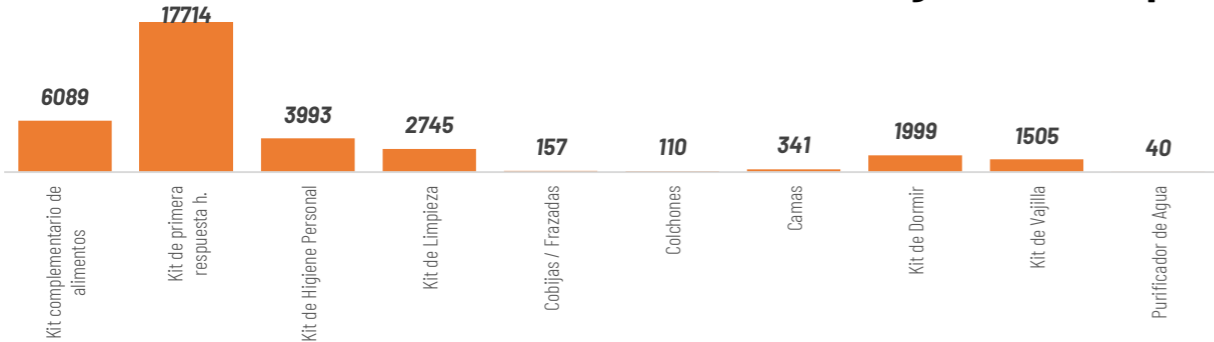

TOTAL DE BIENES DE ASISTENCIA HUMANITARIA ENTREGADO - SNDGIRD

Las instituciones del SNDGIRD han entregado un total de 190.406 bienes de asistencia humanitaria: