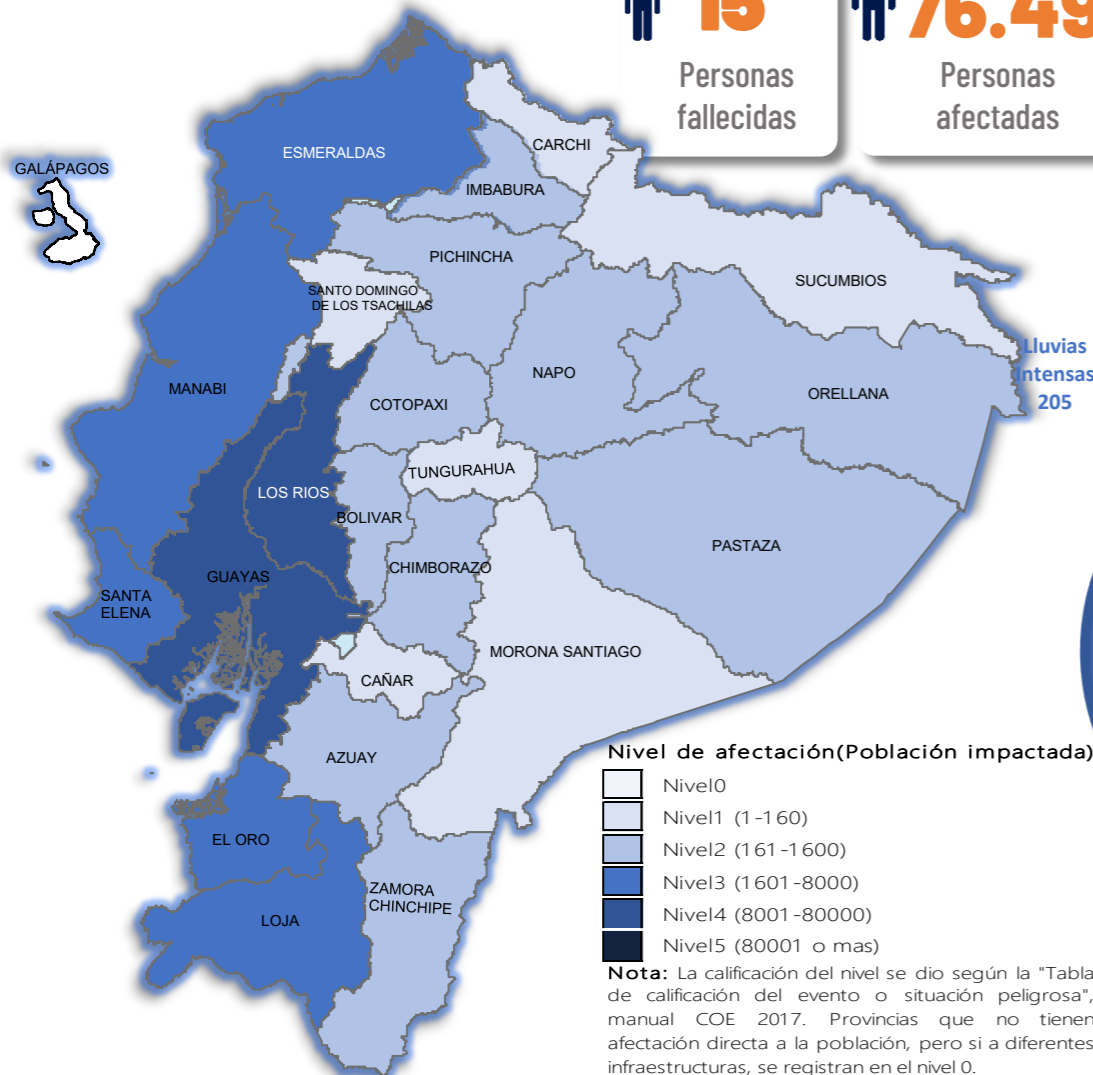

Del 1 de enero de 2026 a la fecha, por lluvias se han registrado 2109 eventos adversos en 24 provincias, afectando a 195 cantones y 663 parroquias. Los eventos más recurrentes son los siguientes:

Inundación (39,02%), Deslizamiento (35,66%), Lluvias Intensas (9,72%), Erosión Hídrica (4,03%) y Hundimiento (3,46%).

Las provincias con mayor impacto a personas son: **Guayas, Los Ríos, El Oro, Esmeraldas, Manabí, Loja, Santa Elena y Chimborazo**

Personas fallecidas

Personas afectadas

Personas damnificadas

Viviendas afectadas

Viviendas destruidas

Puentes afectados

Puentes destruidos

Km de vías afectadas

Cantidad de eventos por lluvias

Detalle de afectaciones a nivel provincia

Provincia	Personas fallecidas	Personas Impactadas	Personas Damnificadas	Viviendas Afectadas	Viviendas Destruidas	Km. de vías afectadas
Guayas	1	35535	2340	7297	11	0,12
Los Ríos	3	14392	212	4825	2	7,30
El Oro	0	8845	1220	2953	2	2,79
Esmeraldas	0	6882	213	1932	3	2,66
Manabí	0	4666	1746	1705	24	0,82
Loja	0	3949	60	352	10	2,72
Santa Elena	0	3552	1	1016	0	0,08
Chimborazo	1	1376	85	106	4	8,58
Pastaza	0	883	10	12	1	0,27
Azuay	3	643	69	48	15	2,95
Orellana	0	427	112	103	2	0,38
Bolívar	1	315	33	58	3	7,67
Zamora Chinchipe	0	265	4	16	0	0,22
Napo	0	228	159	21	29	0,48
Cotopaxi	4	216	28	25	3	1,04
Pichincha	0	174	0	62	1	3,55
Imbabura	1	169	25	38	4	2,65
Cañar	0	123	0	21	16	0,34
Santo Domingo de Los Tsáchis	0	101	18	30	0	0,14
Carchi	0	77	59	31	6	0,45
Morona Santiago	1	65	0	15	0	2,77
Sucumbios	0	30	3	8	1	0,00
Tungurahua	0	28	0	11	0	0,14
Galápagos	0	0	0	0	0	0,00
Total	15	82941	6451	20685	137	48,12

En los próximos días incrementará la intensidad y distribución de precipitaciones, acompañadas de tormentas y ráfagas de viento, con mayor énfasis en la región Amazónica, zona interior del norte del Litoral, norte y centro de la Sierra y zonas de cordillera. Los días de mayor relevancia tienden a enfocarse entre el 29 y 31 de marzo.