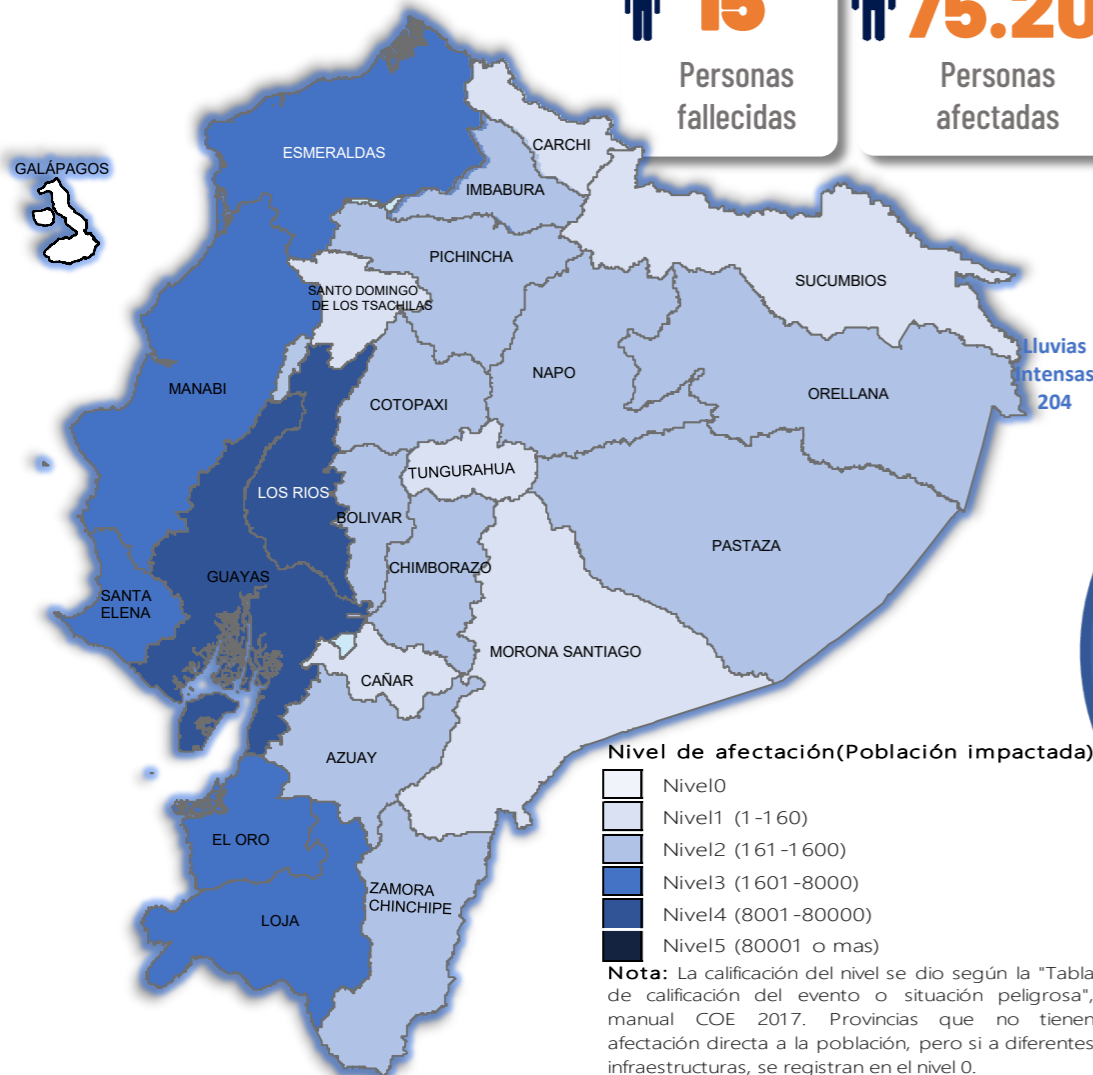

Del 1 de enero de 2026 a la fecha, por lluvias se han registrado 2097 eventos adversos en 24 provincias, afectando a 194 cantones y 658 parroquias. Los eventos más recurrentes son los siguientes: Inundación (38,82%), Deslizamiento (35,81%), Lluvias Intensas (9,73%), Erosión Hídrica (4,05%) y Hundimiento (3,43%).

Las provincias con mayor impacto a personas son: **Guayas, Los Ríos, El Oro, Esmeraldas, Manabí, Loja, Santa Elena y Chimborazo**

Personas fallecidas

Personas afectadas

Personas damnificadas

Viviendas afectadas

Viviendas destruidas

Puentes afectados

Puentes destruidos

Km de vías afectadas

### Detalle de afectaciones a nivel provincia

Provincia	Personas fallecidas	Personas Impactadas	Personas Damnificadas	Viviendas Afectadas	Viviendas Destruidas	Km. de vías afectadas
Guayas	1	35354	2313	7291	10	0,12
Los Ríos	3	14392	212	4825	2	7,30
El Oro	0	7593	1106	2656	2	2,79
Esmeraldas	0	6882	213	1932	3	2,66
Manabí	0	4666	1746	1705	24	0,82
Loja	0	3949	60	352	10	2,72
Santa Elena	0	3552	1	1016	0	0,08
Chimborazo	1	1376	85	107	4	8,56
Pastaza	0	883	10	12	1	0,27
Azuay	3	643	69	48	15	2,95
Orellana	0	427	112	103	2	0,38
Bolívar	1	316	27	59	2	7,46
Zamora Chinchipe	0	265	4	16	0	0,22
Napo	0	228	159	21	29	0,48
Cotopaxi	4	216	28	25	3	0,44
Pichincha	0	174	0	62	1	3,55
Imbabura	1	169	25	38	4	2,65
Cañar	0	123	0	21	16	0,34
Santo Domingo de Los Tsáchil	0	93	14	30	0	0,14
Carchi	0	77	59	31	6	0,45
Morona Santiago	1	65	0	15	0	2,75
Sucumbios	0	30	3	8	1	0,00
Tungurahua	0	28	0	11	0	0,14
Galápagos	0	0	0	0	0	0,00
<b>Total</b>	<b>15</b>	<b>81501</b>	<b>6300</b>	<b>20384</b>	<b>135</b>	<b>47,27</b>