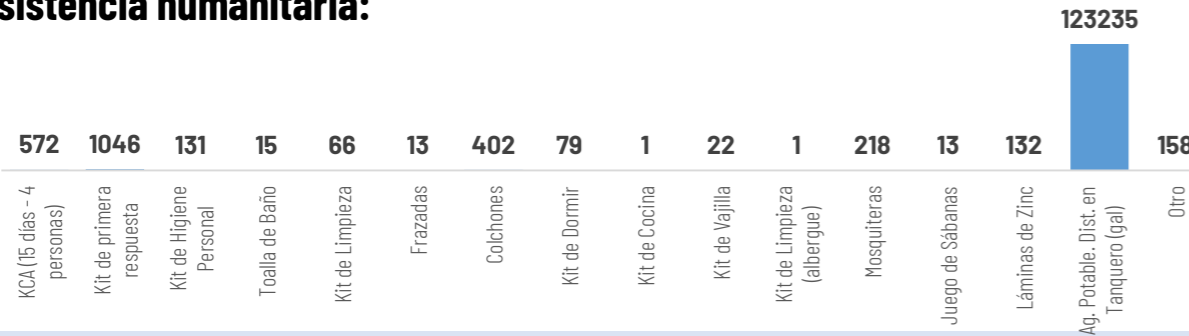

21.858
Familias atendidas por la SNGR

30.617
Familias atendidas por el SNDGIRD

1
COE Nacional (20/02/2026)

18
COE Provinciales:

90
COE Cantonales:

25
COE Parroquiales:

Chimborazo, Morona Santiago, Orellana, Imbabura, Santa Elena, Napo, Loja, Pichincha, Cañar, Cotopaxi, Guayas, El Oro, Esmeraldas, Azuay, Tungurahua, Bolívar y Manabí

Cuenca, Camilo Ponce Enriquez, Pucara, Santa Isabel, Girón en Azuay; Caluma, Chimbo, Chillanes, Guaranda, Echeandía en Bolívar; La Troncal en Cañar; Alausi, Cumandá, Pallatanga, Penipe, Riobamba en Chimborazo; La Maná, Pangua, Pujilí, Sigchos en Cotopaxi; Arenillas, Atahualpa, Balsas, Chilla, El Guabo, Huaquillas, Las Lajas, Machala, Marcabelli, Pasaje, Piñas, Portovelo, Santa Rosa, Zaruma en El Oro; Esmeraldas, Muisne en Esmeraldas; Balao, Balzar, Lomas de Sargentillo, Milagro, Palestina, Simón Bolívar en Guayas; Cotacachi en Imbabura; Catamayo, Celica, Chaguarpamba, Loja, Olmedo, Paltas, Pindal, Puyango, Quilanga, Sozoranga, Zapotillo en Loja; Vinces, Babahoyo, Quevedo, Quinsaloma, Urdaneta, Ventanas en Los Ríos; Bolívar, Flavio Alfaro, Jijjapa, Junín, Montecriste, Pajan, Portoviejo, Puerto Lopez, Santa Ana, Sucre, Tosagua en Manabí; Gualaquiza, Huamboya, Sucúa, Tiwintza en Morona Santiago; Archidona, Carlos Julio Arosemena Tola, El Chaco, Tena en Napo; Francisco de Orelana en Orellana; Cayambe, Mejía, Puerto Quito, Quito, Rimiñahui y San Miguel de Los Bancos en Pichincha; La Concordia en Santo Domingo de Los Tsáchilas; Sucumbios en Sucumbios; El Pangui y Paquisha en Zamora Chinchipe

San Juan en Portovelo, Salati cantón Portovelo, Cordincillo cantón Atahualpa, El Ingenio cantón Marcabelli, Capiro en Piñas, Torata y Victoria en el cantón Santa Rosa, Abañin cantón Zaruma provincia El Oro; Cuzpamba, Pozul, Tnte. Maximiliano Rodríguez, Sabanilla del cantón Celica, Chaquinal, Milagros cantón Pindal, Cazaderos, Paletillas, Bolaspamba cantón Zapotillo de la provincia de Loja; Taracoa cantón Francisco de Orellana provincia de Orellana; Manuel Cornejo Astorga cantón Mejía provincia de Pichincha; Puerto Limón, Alluriquin cantón Santo Domingo de la provincia Santo Domingo De Los Tsachilas

DECLARATORIAS DE ALERTAS Y EMERGENCIAS

Declaratoria de Emergencia Nacional: el 12 de marzo de 2026, por la Secretaría Nacional de Gestión de Riesgos se resolvió MODIFICAR la Declaratoria de Emergencia Regional emitida mediante Resolución Nro. SNGR-040-2026, de fecha 27 de febrero de 2026, a Declaratoria de Emergencia Nacional

Declaratorias de Emergencias Provinciales: Los Ríos (18/3/2026), Bolívar (13/3/2026) y Chimborazo (13/3/2026).

Declaratorias de Emergencias Locales: