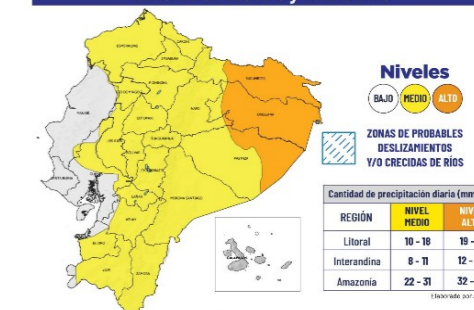

FENÓMENO: LLUVIAS y TORMENTAS