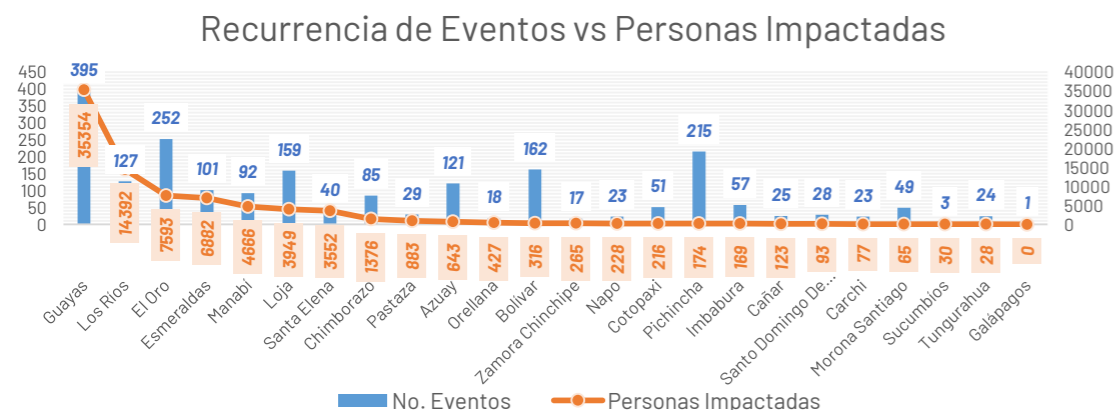

Recurrencia de eventos por lluvias vs Personas Impactadas a nivel provincial

Personas impactadas refiere a la suma de personas afectadas y personas damnificadas