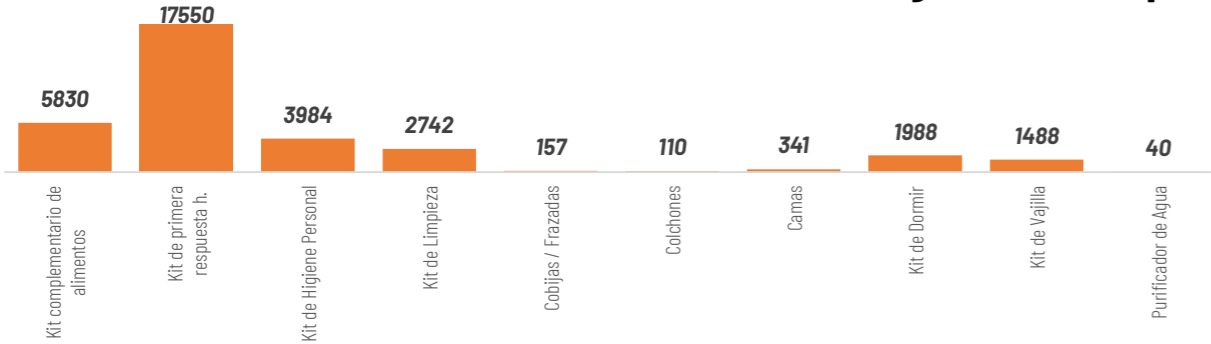

TOTAL DE BIENES DE ASISTENCIA HUMANITARIA ENTREGADO - SNDGIRD

Las instituciones del SNDGIRD han entregado un total de 190.007 bienes de asistencia humanitaria: