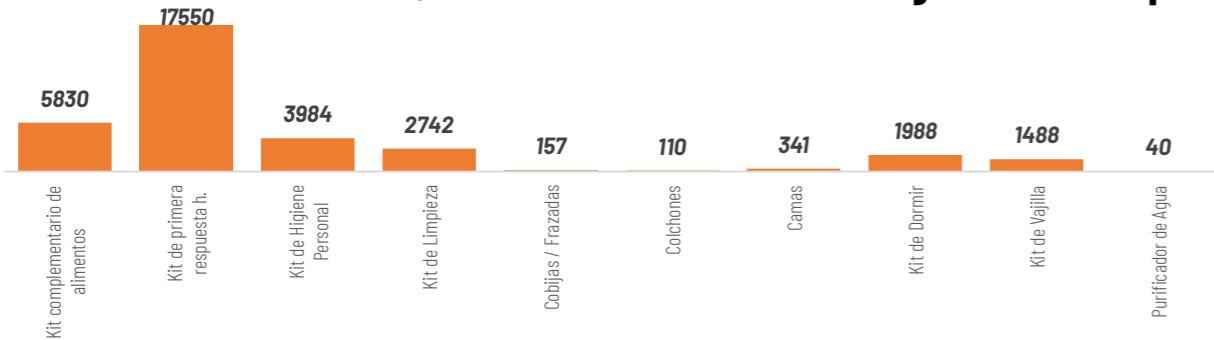

TOTAL DE BIENES DE ASISTENCIA HUMANITARIA ENTREGADO - SNDGIRD

Las instituciones del SNDGIRD han entregado un total de 190.007 bienes de asistencia humanitaria: