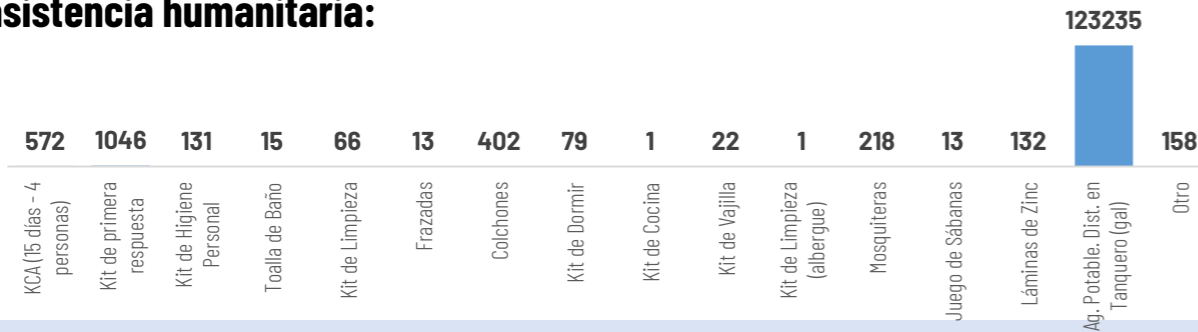

21.858
Familias atendidas por la SNGR

30.617
Familias atendidas por el SNDGIRD