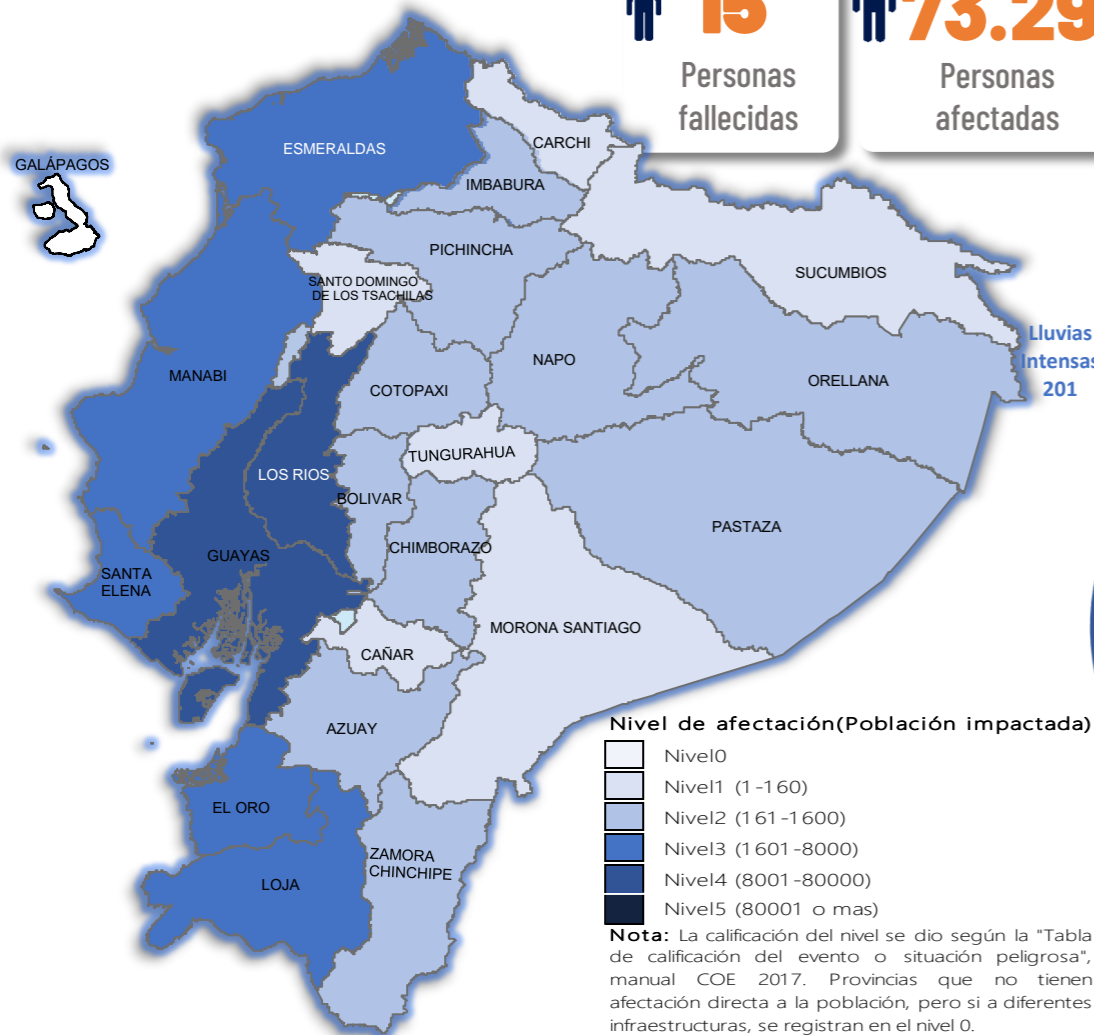

Del 1 de enero de 2026 a la fecha, por lluvias se han registrado 2088 eventos adversos en 24 provincias, afectando a 194 cantones y 657 parroquias. Los eventos más recurrentes son los siguientes: Inundación (38,98%), Deslizamiento (35,78%), Lluvias Intensas (9,63%), Erosión Hídrica (4,07%) y Hundimiento (3,45%).

Las provincias con mayor impacto a personas son: **Guayas, Los Ríos, El Oro, Esmeraldas, Manabí, Loja, Santa Elena y Chimborazo**

**15**  
Personas fallecidas

**73.291**  
Personas afectadas

**6.246**  
Personas damnificadas

**19.939**  
Viviendas afectadas

**133**  
Viviendas destruidas

**38**  
Puentes afectados

**32**  
Puentes destruidos

**47,16**  
Km de vías afectadas

### Detalle de afectaciones a nivel provincia

Provincia	Personas fallecidas	Personas Impactadas	Personas Damnificadas	Viviendas Afectadas	Viviendas Destruidas	Km. de vías afectadas
Guayas	1	33453	2276	6861	10	0,12
Los Ríos	3	14392	212	4825	2	7,30
El Oro	0	7593	1106	2656	2	2,78
Esmeraldas	0	6882	213	1932	3	2,66
Manabí	0	4663	1746	1704	24	0,82
Loja	0	3913	60	343	10	2,72
Santa Elena	0	3552	1	1016	0	0,08
Chimborazo	1	1376	85	107	4	8,56
Pastaza	0	883	10	12	1	0,27
Azuay	3	643	69	48	15	2,95
Orellana	0	409	95	99	0	0,38
Bolívar	1	316	27	59	2	7,38
Zamora Chinchipe	0	265	4	16	0	0,22
Napo	0	228	159	21	29	0,48
Cotopaxi	4	216	28	25	3	0,44
Imbabura	1	169	25	38	4	2,65
Pichincha	0	168	0	61	1	3,53
Cañar	0	123	0	21	16	0,34
Santo Domingo de Los Tsáchil	0	93	14	30	0	0,14
Carchi	0	77	59	31	6	0,45
Morona Santiago	1	65	0	15	0	2,75
Sucumbios	0	30	3	8	1	0,00
Tungurahua	0	28	0	11	0	0,14
Galápagos	0	0	0	0	0	0,00
<b>Total</b>	<b>15</b>	<b>79537</b>	<b>6246</b>	<b>19939</b>	<b>133</b>	<b>47,16</b>