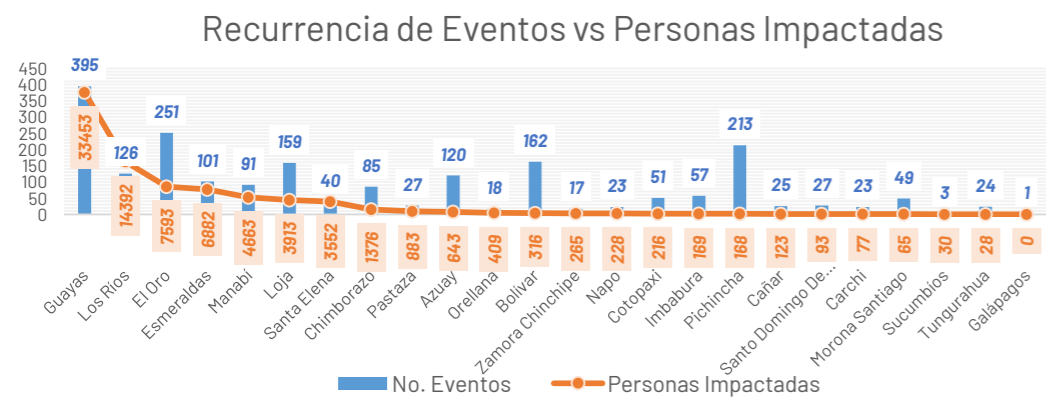

Recurrencia de eventos por lluvias vs Personas Impactadas a nivel provincial

Personas impactadas refiere a la suma de personas afectadas y personas damnificadas

Situación meteorológica

Con base al **Aviso a Corto Plazo Nro. 22** emitido por el INAMHI el 26 de marzo de 2026, con vigencia **desde las 15:30 del 26 de marzo hasta las 10:00 del 27 de marzo de 2026**.

Entre la **tarde, noche del miércoles 26 de marzo y madrugada del 27 de marzo** se presentarán **precipitaciones de variable intensidad al interior del Litoral, Amazonía y algunas localidades de la Sierra**.

ZONAS AFECTADAS:

Región Litoral: Interior de Esmeraldas, Manabí, Guayas, con mayor intensidad en Santo Domingo, Los Ríos.

Región Interandina: Carchi, Imbabura, Pichincha, Cotopaxi, Tungurahua, Cañar, Azuay. Con mayor intensidad en Pichincha.

Región Amazónica: Sucumbios, Orellana y zona oriental de Pastaza.