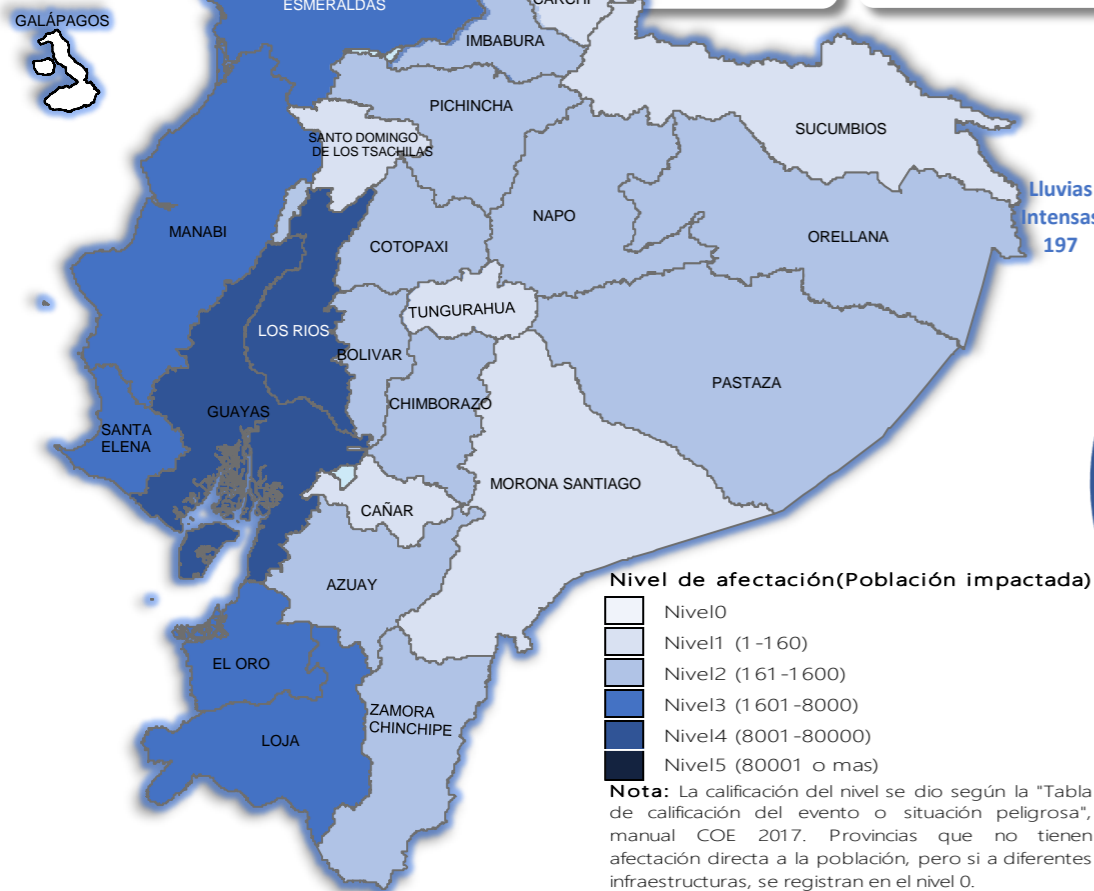

Del 1 de enero de 2026 a la fecha, por lluvias se han registrado 2071 eventos adversos en 24 provincias, afectando a 193 cantones y 653 parroquias. Los eventos más recurrentes son los siguientes: Inundación (39,06%), Deslizamiento (35,83%), Lluvias Intensas (9,51%), Erosión Hídrica (4,06%) y Hundimiento (3,48%).

Las provincias con mayor impacto a personas son: **Guayas, Los Ríos, El Oro, Esmeraldas, Manabí, Loja, Santa Elena y Chimborazo**

Cantidad de eventos por lluvias

Detalle de afectaciones a nivel provincia

Provincia	Personas fallecidas	Personas Impactadas	Personas Damnificadas	Viviendas Afectadas	Viviendas Destruidas	Km. de vías afectadas
Guayas	1	33410	2261	6858	9	0,12
Los Ríos	3	13153	211	4412	2	7,25
El Oro	0	7592	1106	2656	2	2,77
Esmeraldas	0	6882	213	1932	3	2,66
Manabí	0	4625	1746	1701	24	0,71
Loja	0	3913	60	343	10	2,72
Santa Elena	0	3552	1	1016	0	0,08
Chimborazo	1	1372	85	107	4	7,76
Pastaza	0	883	10	12	1	0,27
Orellana	0	409	95	99	0	0,37
Azuay	3	346	54	49	9	2,89
Zamora Chinchipe	0	265	4	16	0	0,22
Bolívar	1	252	27	29	2	7,38
Napo	0	213	144	21	26	0,48
Cotopaxi	4	216	28	25	2	0,42
Pichincha	0	168	0	61	1	3,49
Imbabura	1	169	25	38	4	2,65
Cañar	0	123	0	21	16	0,34
Santo Domingo de Los Tsáchilas	0	93	14	30	0	0,14
Carchi	0	77	59	31	6	0,45
Morona Santiago	1	65	0	15	0	2,75
Sucumbios	0	30	3	8	1	0,00
Tungurahua	0	28	0	11	0	0,14
Galápagos	0	0	0	0	0	0,00
Total	15	77836	6200	19491	122	46,06

ZONAS AFECTADAS:

Región Litoral: Esmeraldas, Sto Domingo de los Tsáchilas, Manabí, Los Ríos, Guayas, El Oro.

Región Amazonía: Sucumbios, Orellana, Pastaza, Morona Santiago, Zamora Chinchipe y Napo.

Región Interandina: Carchi, Imbabura, Pichincha, Cotopaxi, Bolívar, Tungurahua, Chimborazo, Cañar, Azuay y Loja.