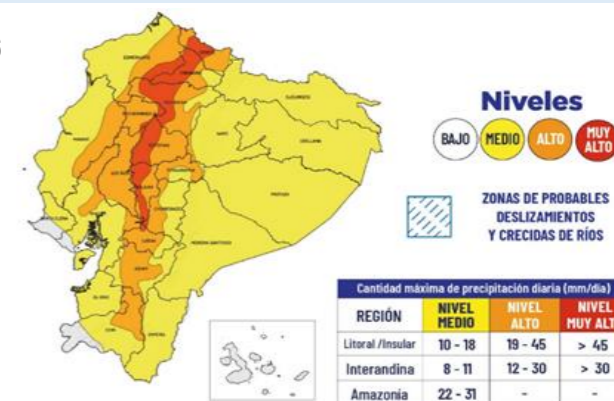

Las provincias con mayor impacto a personas son: **Guayas, Los Ríos, El Oro, Esmeraldas, Manabí, Loja, Santa Elena y Chimborazo**

Cantidad de eventos por lluvias

Detalle de afectaciones a nivel provincia

Recurrencia de eventos por lluvias vs Personas Impactadas a nivel provincial

Personas impactadas refiere a la suma de personas afectadas y personas damnificadas

Situación meteorológica

Con base a la **Advertencia Meteorológica Nro. 19** por AMENAZA: **LLUVIAS Y TORMENTAS** emitida el 22 de marzo de 2026 por el INAMHI, con vigencia **desde 16H00 del 22 hasta las 19H00 del 25 de marzo** del 2026, emite las condiciones esperadas para las próximas 72 horas.

Del 22 al 25 de marzo de 2026, se esperan **lluvias de variable intensidad acompañadas de tormentas y ráfagas de viento**. Las áreas en tonalidades naranja y roja presentan una mayor probabilidad de lluvias intensas y tormentas.

ZONAS AFECTADAS:

Región Litoral: Esmeraldas, Sto Domingo de los Tsáchilas, Manabí, Los Ríos, Guayas, El Oro.

Región Amazonía: Sucumbios, Orellana, Pastaza, Morona Santiago, Zamora Chinchipe y Napo.

Región Interandina: Carchi, Imbabura, Pichincha, Cotopaxi, Bolívar, Tungurahua, Chimborazo, Cañar, Azuay y Loja.