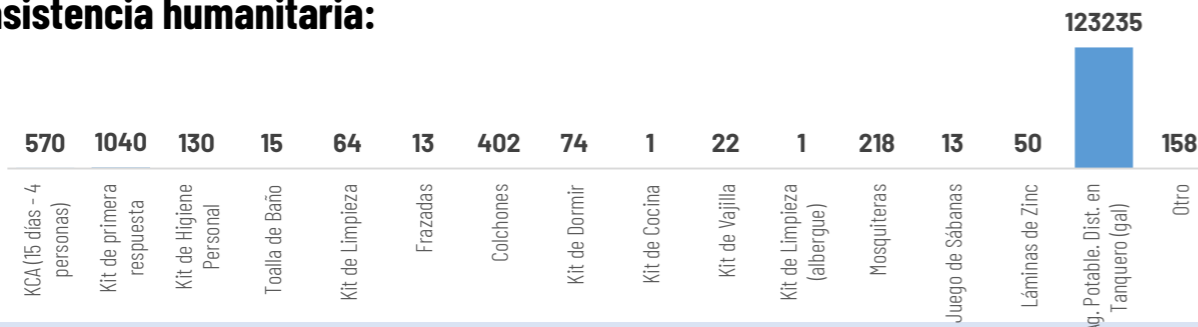

30.569
Familias atendidas por el SNDGIRD

1 COE Nacional (20/02/2026)

18 COE Provinciales:

90 COE Cantonales:

25 COE Parroquiales:

COE ACTIVADOS

Chimborazo, Morona Santiago, Orellana, Imbabura, Santa Elena, Napo, Loja, Pichincha, Cañar, Cotopaxi, Guayas, El Oro, Esmeraldas, Azuay, Tungurahua, Bolívar y Manabí

Cuenca, Camilo Ponce Enriquez, Pucara, Santa Isabel, Girón en Azuay; Caluma, Chimbo, Chillanes, Guaranda, Echeandia en Bolívar; La Troncal en Cañar; Alausi, Cumandá, Pallatanga, Penipe, Riobamba en Chimborazo; La Maná, Pangua, Pujilí, Sigchos en Cotopaxi; Arenillas, Atahualpa, Balsas, Chilla, El Guabo, Huaquillas, Las Lajas, Machala, Marcabelli, Pasaje, Piñas, Portovelo, Santa Rosa, Zaruma en El Oro; Esmeraldas, Muisne en Esmeraldas; Balao, Balzar, Lomas de Sargentillo, Milagro, Palestina, Simón Bolívar en Guayas; Cotacachi en Imbabura; Catamayo, Celica, Chaguarpamba, Loja, Olmedo, Paltas, Pindal, Puyango, Quilanga, Sozoranga, Zapotillo en Loja; Vinces, Babahoyo, Quevedo, Quinsaloma, Urdaneta, Ventanas en Los Ríos; Bolívar, Flavio Alfaro, Jijijapa, Junin, Montecriste, Pajan, Portoviejo, Puerto Lopez, Santa Ana, Sucre, Tosagua en Manabí; Gualaquiza, Huamboya, Sucúa, Tiwintza en Morona Santiago; Archidona, Carlos Julio Arosemena Tola, El Chaco, Tena en Napo; Francisco de Orelana en Orellana; Cayambe, Mejía, Puerto Quito, Quito, Rimiñahui y San Miguel de Los Bancos en Pichincha; La Concordia en Santo Domingo de Los Tsáchilas; Sucumbios en Sucumbios; El Pangui y Paquisha en Zamora Chinchipe

San Juan en Portovelo, Salati cantón Portovelo, Cordincillo cantón Atahualpa, El Ingenio cantón Marcabelli, Capiro en Piñas, Torata y Victoria en el cantón Santa Rosa, Abañin cantón Zaruma provincia El Oro; Cuzpamba, Pozul, Tnte. Maximiliano Rodríguez, Sabanilla del cantón Celica, Chaquinal, Milagros cantón Pindal, Cazaderos, Paletillas, Bolaspamba cantón Zapotillo de la provincia de Loja; Taracoa cantón Francisco de Orellana provincia de Orellana; Manuel Cornejo Astorga cantón Mejía provincia de Pichincha; Puerto Limón, Alluriquin cantón Santo Domingo de la provincia Santo Domingo De Los Tsachilas

DECLARATORIAS DE ALERTAS Y EMERGENCIAS

1 Declaratoria de Emergencia Nacional: el 12 de marzo de 2026, por la Secretaría Nacional de Gestión de Riesgos se resolvió MODIFICAR la Declaratoria de Emergencia Regional emitida mediante Resolución Nro. SNGR-040-2026, de fecha 27 de febrero de 2026, a Declaratoria de Emergencia Nacional

2 Declaratorias de Emergencias Provinciales: Bolívar (13/3/2026) y Chimborazo (13/3/2026).

26 Declaratorias de Emergencias Locales: