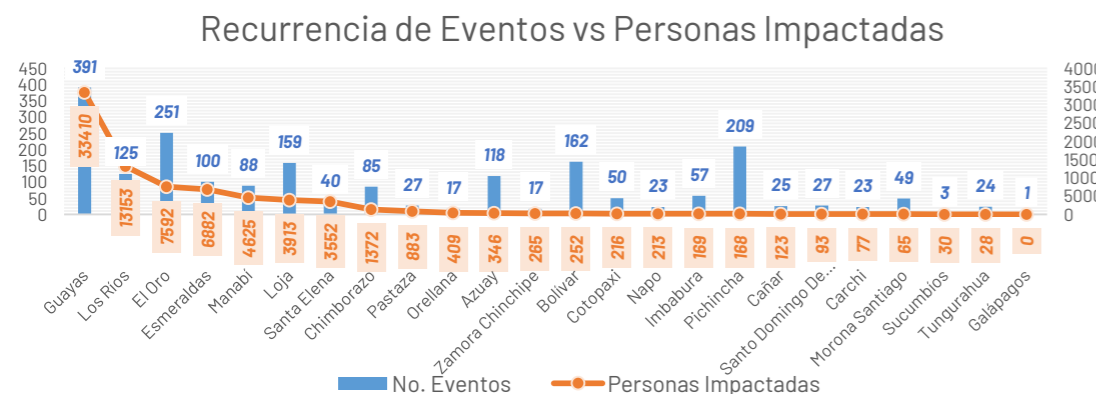

Recurrencia de eventos por lluvias vs Personas Impactadas a nivel provincial

Personas impactadas refiere a la suma de personas afectadas y personas damnificadas