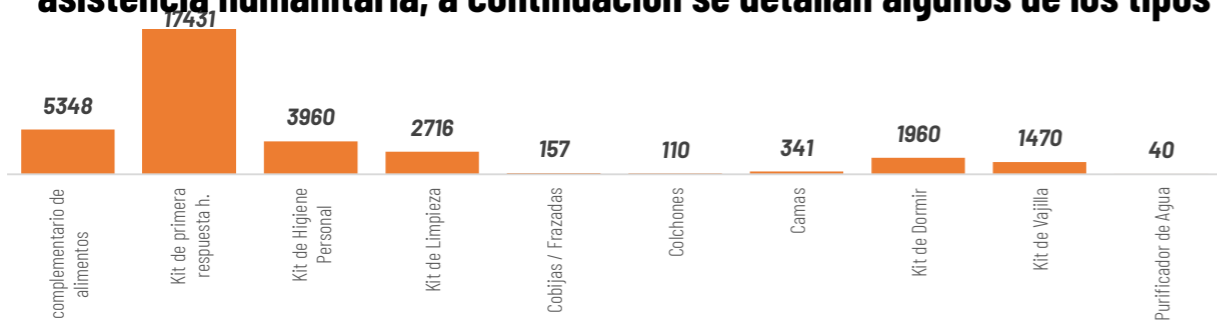

Asistencia Humanitaria

Por eventos producidos por lluvias desde el 01 de enero de 2026 a la fecha, la SNGR y el SNDGIRD han entregado asistencia humanitaria a la población afectada, la cual se detalla a continuación:

33.712

189.861

TOTAL DE BIENES DE ASISTENCIA HUMANITARIA ENTREGADO - SNGR

TOTAL DE BIENES DE ASISTENCIA HUMANITARIA ENTREGADO - SNDGIRD

La SNGR ha entregado a población afectada un total de 33.712 bienes de asistencia humanitaria, a continuación se detallan algunos de los tipos de

21.591
Familias atendidas por la SNGR

Las instituciones del SNDGIRD han entregado un total de 189.861 bienes de asistencia humanitaria:

30.569
Familias atendidas por el SNDGIRD

1 COE Nacional (20/02/2026)

18 COE Provinciales:

90 COE Cantonales:

25 COE Parroquiales:

COE ACTIVADOS

Chimborazo, Morona Santiago, Orellana, Imbabura, Santa Elena, Napo, Loja, Pichincha, Cañar, Cotopaxi, Guayas, El Oro, Esmeraldas, Azuay, Tungurahua, Bolívar y Manabí