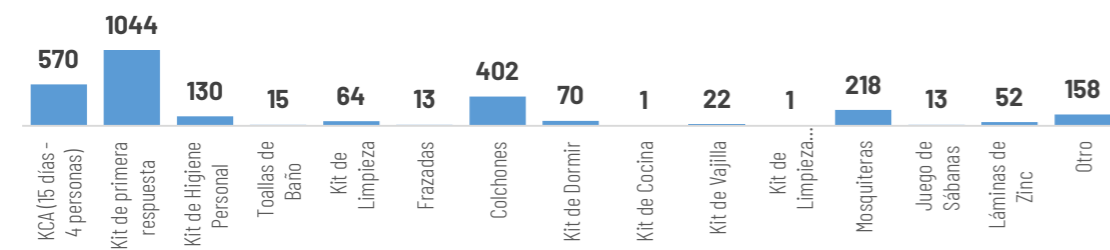

Asistencia Humanitaria

Por eventos producidos por lluvias desde el 01 de enero de 2026 a la fecha, la SNGR y el SNDGIRD han entregado asistencia humanitaria a la población afectada, la cual se detalla a continuación:

33.650

TOTAL DE BIENES DE ASISTENCIA HUMANITARIA ENTREGADO - SNGR

La SNGR ha entregado a población afectada un total de 33.650 bienes de asistencia humanitaria, a continuación se detallan algunos de los tipos de

21.562
Familias atendidas por la SNGR

187.266

TOTAL DE BIENES DE ASISTENCIA HUMANITARIA ENTREGADO - SNDGIRD

Las instituciones del SNDGIRD han entregado un total de 187.266 bienes de asistencia humanitaria: