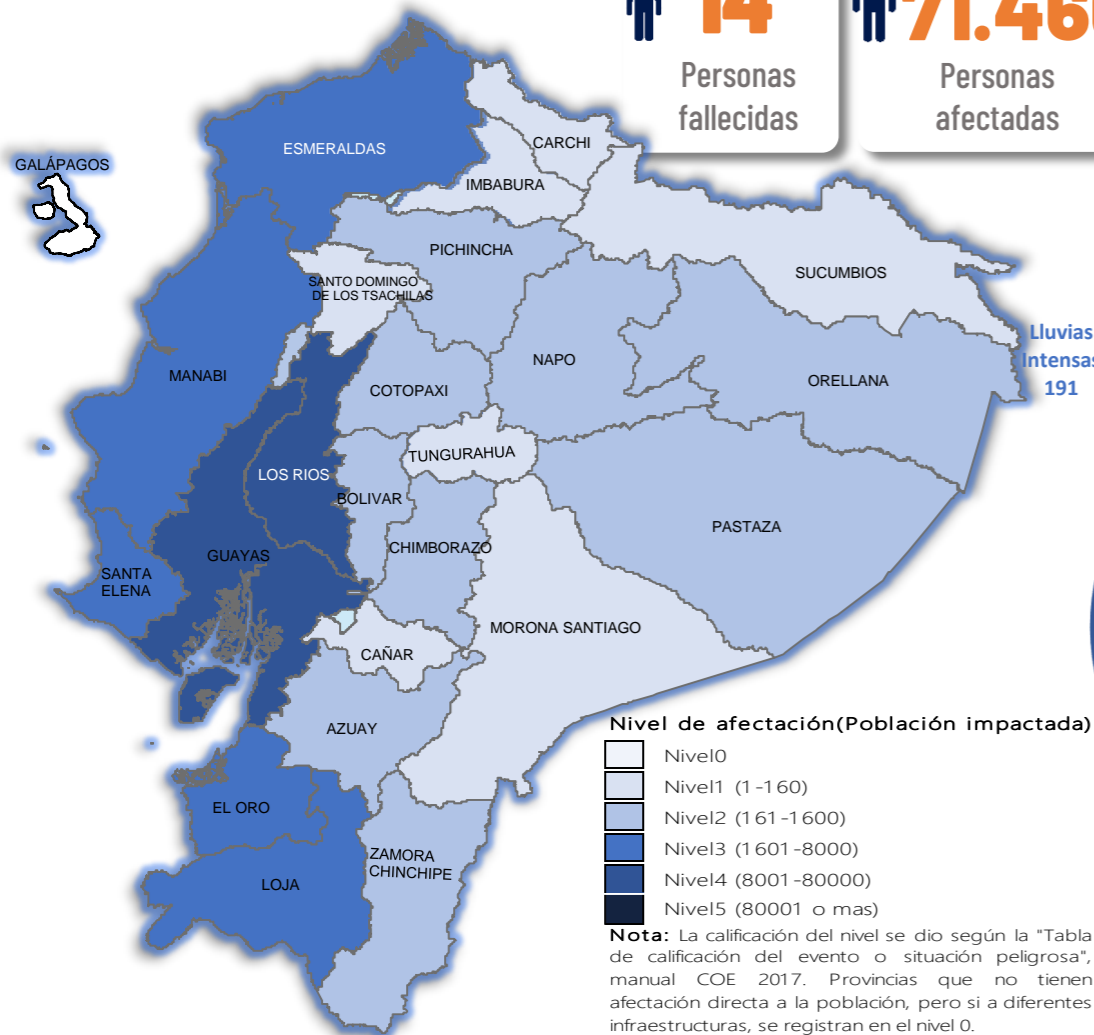

Del 1 de enero de 2026 a la fecha, por lluvias se han registrado 2055 eventos adversos en 24 provincias, afectando a 192 cantones y 650 parroquias. Los eventos más recurrentes son los siguientes: Inundación (39,22%), Deslizamiento (35,82%), Lluvias Intensas (9,29%), Erosión Hídrica (4,04%) y Hundimiento (3,5%).

Las provincias con mayor impacto a personas son: **Guayas, Los Ríos, El Oro, Esmeraldas, Manabí, Loja, Santa Elena y Chimborazo**

14
Personas fallecidas

71.460
Personas afectadas

6.151
Personas damnificadas

19.450
Viviendas afectadas

119
Viviendas destruidas

38
Puentes afectados

32
Puentes destruidos

45,86
Km de vías afectadas

Cantidad de eventos por lluvias

Detalle de afectaciones a nivel provincia

Provincia	Personas fallecidas	Personas Impactadas	Personas Damnificadas	Viviendas Afectadas	Viviendas Destruidas	Km. de vías afectadas
Guayas	1	33410	2261	6858	9	0,12
Los Ríos	3	13153	211	4412	2	7,25
El Oro	0	7550	1106	2656	2	2,71
Esmeraldas	0	6868	199	1931	1	2,65
Manabí	0	4607	1746	1696	24	0,71
Loja	0	3913	60	343	10	2,69
Santa Elena	0	3552	1	1016	0	0,08
Chimborazo	1	1365	85	107	4	7,76
Pastaza	0	849	4	12	0	0,27
Orellana	0	370	84	91	0	0,37
Azuay	3	345	53	49	9	2,89
Zamora Chinchipe	0	265	4	16	0	0,22
Bolívar	1	252	27	29	2	7,28
Napo	0	213	144	21	26	0,48
Cotopaxi	3	200	11	25	2	0,42
Pichincha	0	168	0	61	1	3,49
Imbabura	1	133	25	15	4	2,65
Cañar	0	123	0	21	16	0,34
Santo Domingo de Los Tsáchilas	0	93	14	30	0	0,14
Carchi	0	77	59	31	6	0,45
Morona Santiago	1	47	0	11	0	2,75
Sucumbios	0	30	3	8	1	0,00
Tungurahua	0	28	0	11	0	0,14
Galápagos	0	0	0	0	0	0,00
Total	14	77611	6151	19450	119	45,86

ZONAS AFECTADAS:

Región Litoral: Esmeraldas, Sto Domingo de los Tsáchilas, Manabí, Los Ríos, Guayas, El Oro.

Región Amazonía: Sucumbios, Orellana, Pastaza, Morona Santiago, Zamora Chinchipe y Napo.

Región Interandina: Carchi, Imbabura, Pichincha, Cotopaxi, Bolívar, Tungurahua, Chimborazo, Cañar, Azuay y Loja.