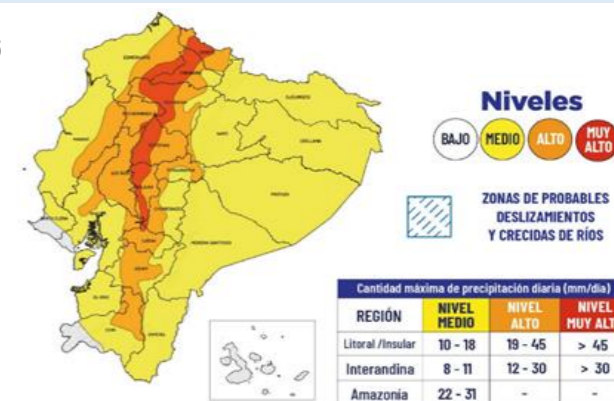

Las provincias con mayor impacto a personas son: **Guayas, Los Ríos, El Oro, Esmeraldas, Manabí, Loja, Santa Elena y Chimborazo**

14
Personas fallecidas

71.460
Personas afectadas

6.151
Personas damnificadas

Recurrencia de eventos por lluvias vs Personas Impactadas a nivel provincial

Personas impactadas refiere a la suma de personas afectadas y personas damnificadas

Situación meteorológica

Con base a la **Advertencia Meteorológica Nro. 19** por AMENAZA: **LLUVIAS Y TORMENTAS** emitida el 22 de marzo de 2026 por el INAMHI, con vigencia **desde 16H00 del 22 hasta las 19H00 del 25 de marzo** del 2026, emite las condiciones esperadas para las próximas 72 horas.

Del 22 al 25 de marzo de 2026, se esperan **lluvias de variable intensidad acompañadas de tormentas y ráfagas de viento**. Las áreas en tonalidades naranja y roja presentan una mayor probabilidad de lluvias intensas y tormentas.

ZONAS AFECTADAS:

Región Litoral: Esmeraldas, Sto Domingo de los Tsáchilas, Manabí, Los Ríos, Guayas, El Oro.

Región Amazonía: Sucumbios, Orellana, Pastaza, Morona Santiago, Zamora Chinchipe y Napo.

Región Interandina: Carchi, Imbabura, Pichincha, Cotopaxi, Bolívar, Tungurahua, Chimborazo, Cañar, Azuay y Loja.