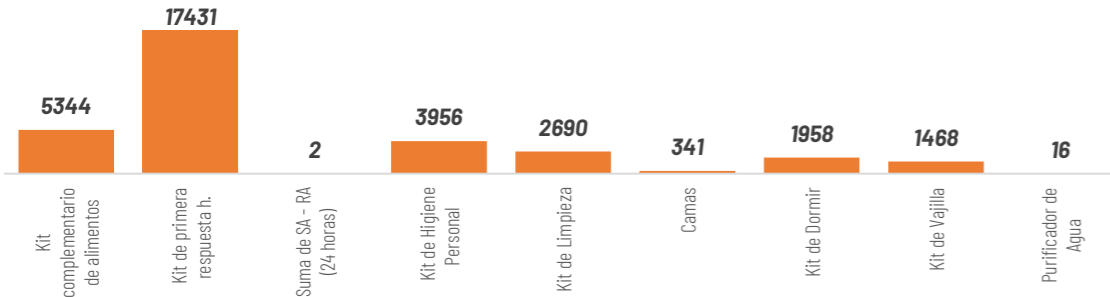

ZONAS AFECTADAS:

Región Litoral: Esmeraldas, Sto Domingo de los Tsáchilas, Manabí, Los Ríos, Guayas, El Oro.

Región Amazonía: Sucumbios, Orellana, Pastaza, Morona Santiago, Zamora Chinchipe y Napo.

Región Interandina: Carchi, Imbabura, Pichincha, Cotopaxi, Bolívar, Tungurahua, Chimborazo, Cañar, Azuay y Loja.

Asistencia Humanitaria

Por eventos producidos por lluvias desde el 01 de enero de 2026 a la fecha, la SNGR y el SNDGIRD han entregado asistencia humanitaria a la población afectada, la cual se detalla a continuación:

33.650

TOTAL DE BIENES DE ASISTENCIA HUMANITARIA ENTREGADO - SNGR

La SNGR ha entregado a población afectada un total de 33.650 bienes de asistencia humanitaria, a continuación se detallan algunos de los tipos de