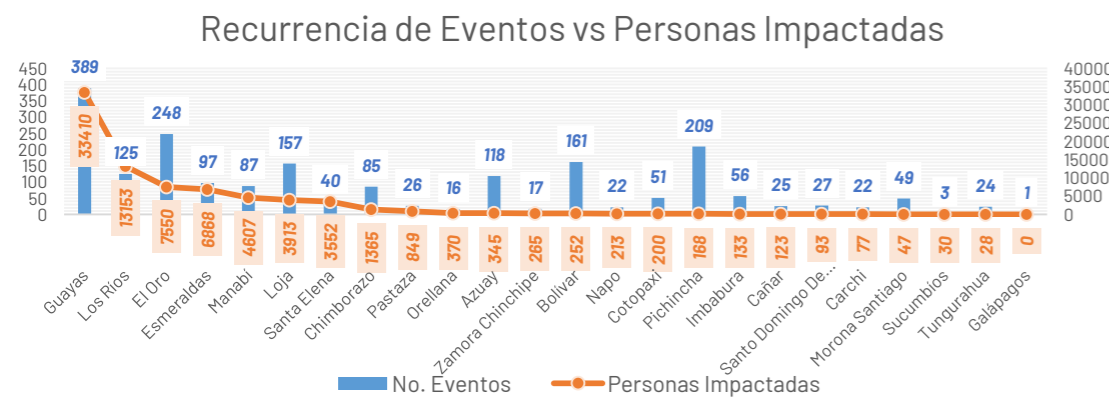

Recurrencia de eventos por lluvias vs Personas Impactadas a nivel provincial

Personas impactadas refiere a la suma de personas afectadas y personas damnificadas