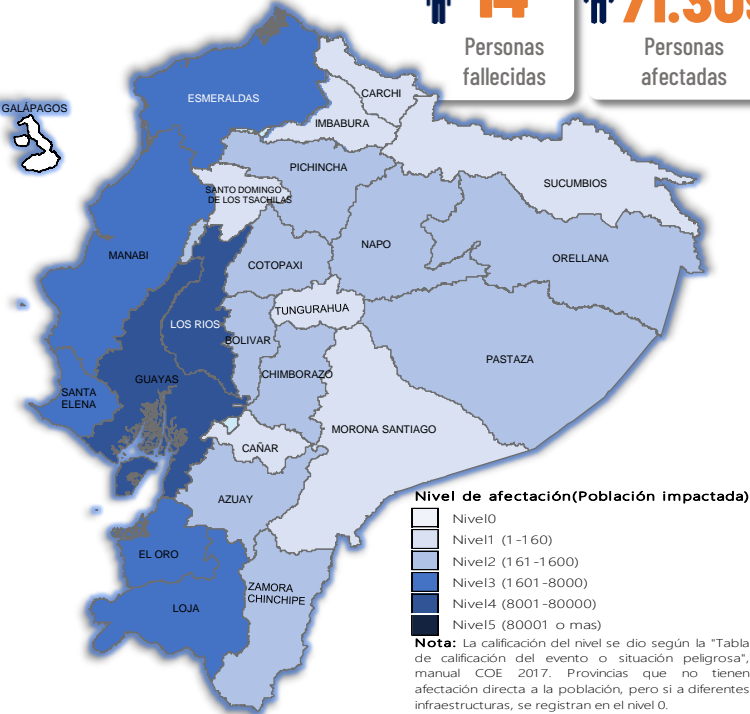

AFECTACIONES POR LLUVIAS EN EL ECUADOR

Inicio 01-01-2026 al 22-03-2026 17:00 Referencia SITREP No. 58

Del 1 de enero de 2026 a la fecha, por lluvias se han registrado 2046 eventos adversos en 24 provincias, afectando a 192 cantones y 649 parroquias. Los eventos más recurrentes son los siguientes: Inundación (39,3%), Deslizamiento (35,92%), Lluvias Intensas (9,19%), Erosión Hídrica (4,06%) y Hundimiento (3,47%).

Las provincias con mayor impacto a personas son: **Guayas, Los Ríos, El Oro, Esmeraldas, Manabí, Loja, Santa Elena y Chimborazo**

14 Personas fallecidas

71.309 Personas afectadas

6.066 Personas damnificadas

19.420 Viviendas afectadas

117 Viviendas destruidas

38 Puentes afectados

32 Puentes destruidos

45,80 Km de vías afectadas

Cantidad de eventos por lluvias

Detalle de afectaciones a nivel provincia

Provincia	Personas fallecidas	Personas Impactadas	Personas Damnificadas	Viviendas Afectadas	Viviendas Destruídas	Km. de vías afectadas
Guayas	1	33348	2261	6858	9	0,12
Los Ríos	3	13153	211	4412	2	7,25
El Oro	0	7529	1097	2663	2	2,70
Esmeraldas	0	6868	199	1931	1	2,65
Manabí	0	4462	1672	1662	22	0,71
Loja	0	3913	60	343	10	2,68
Santa Elena	0	3552	1	1016	0	0,08
Chimborazo	1	1365	85	107	4	7,76
Pastaza	0	849	4	12	0	0,27
Orellana	0	362	82	88	0	0,37
Azuay	3	345	53	49	9	2,89
Zamora Chinchipe	0	285	4	16	0	0,22
Bolívar	1	252	27	29	2	7,24
Napo	0	213	144	21	26	0,48
Cotopaxi	3	200	11	25	2	0,42
Pichincha	0	168	0	61	1	3,49
Imbabura	1	133	25	15	4	2,65
Cañar	0	123	54	21	16	0,34
Santo Domingo de los Tsáchil	0	93	14	30	0	0,14
Carchi	0	77	59	31	6	0,45
Morona Santiago	1	47	0	11	0	2,75
Sucumbios	0	30	3	8	1	0,00
Tungurahua	0	28	0	11	0	0,14
Galápagos	0	0	0	0	0	0,00
Total	14	77375	6066	19420	117	45,80