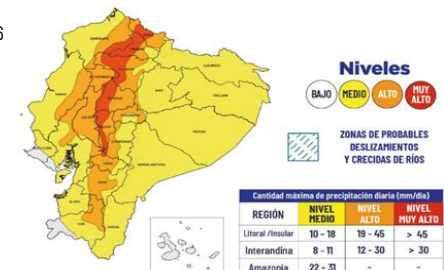

Las provincias con mayor impacto a personas son: **Guayas, Los Ríos, El Oro, Esmeraldas, Manabí, Loja, Santa Elena y Chimborazo**

14 Personas fallecidas

71.309 Personas afectadas

6.066 Personas damnificadas

SITUACIÓN METEOROLÓGICA

Con base a la **Advertencia Meteorológica Nro. 19** por AMENAZA: **LLUVIAS Y TORMENTAS** emitida el 22 de marzo de 2026 por el INAMHI, con vigencia **desde 16H00 del 22 hasta las 19H00 del 25 de marzo** del 2026, emite las condiciones esperadas para las próximas 72 horas.

Del 22 al 25 de marzo de 2026, se esperan **lluvias de variable intensidad acompañadas de tormentas y ráfagas de viento**. Las áreas en tonalidades naranja y roja presentan una mayor probabilidad de lluvias intensas y tormentas.

ZONAS AFECTADAS:

Región Litoral: Esmeraldas, Sto Domingo de los Tsáchilas, Manabí, Los Ríos, Guayas, El Oro.

Región Amazonía: Sucumbios, Orellana, Pastaza, Morona Santiago, Zamora Chinchipe y Napo.

Región Interandina: Carchi, Imbabura, Pichincha, Cotopaxi, Bolívar, Tungurahua, Chimborazo, Cañar, Azuay y Loja.