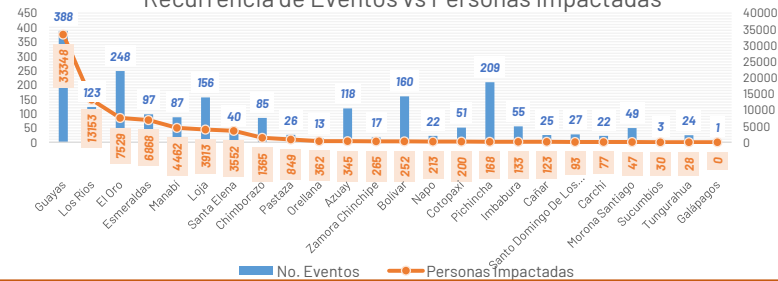

AFECTACIONES POR LLUVIAS EN EL ECUADOR

Inicio 01-01-2026 al 22-03-2026 17:00 Referencia SITREP No. 58

Del 1 de enero de 2026 a la fecha, por lluvias se han registrado 2046 eventos adversos en 24 provincias, afectando a 192 cantones y 649 parroquias. Los eventos más recurrentes son los siguientes: Inundación (39,3%), Deslizamiento (35,92%), Lluvias Intensas (9,19%), Erosión Hídrica (4,06%) y Hundimiento (3,47%).

Las provincias con mayor impacto a personas son: **Guayas, Los Ríos, El Oro, Esmeraldas, Manabí, Loja, Santa Elena y Chimborazo**

14 Personas fallecidas

71.309 Personas afectadas

6.066 Personas damnificadas

19.420 Viviendas afectadas

117 Viviendas destruidas

38 Puentes afectados

32 Puentes destruidos

45,80 Km de vías afectadas

Cantidad de eventos por lluvias

Detalle de afectaciones a nivel provincia

Provincia	Personas fallecidas	Personas Impactadas	Personas Damnificadas	Viviendas Afectadas	Viviendas Destruídas	Km. de vías afectadas
Guayas	1	33348	2261	6858	9	0,12
Los Ríos	3	13153	211	4412	2	7,25
El Oro	0	7529	1097	2663	2	2,70
Esmeraldas	0	6868	199	1931	1	2,65
Manabí	0	4462	1672	1662	22	0,71
Loja	0	3913	60	343	10	2,68
Santa Elena	0	3552	1	1016	0	0,08
Chimborazo	1	1365	85	107	4	7,76
Pastaza	0	849	4	12	0	0,27
Orellana	0	362	82	88	0	0,37
Azuay	3	345	53	49	9	2,89
Zamora Chinchipe	0	285	4	16	0	0,22
Bolívar	1	252	27	29	2	7,24
Napo	0	213	144	21	26	0,48
Cotopaxi	3	200	11	25	2	0,42
Pichincha	0	168	0	61	1	3,49
Imbabura	1	133	25	15	4	2,65
Cañar	0	123	54	21	16	0,34
Santo Domingo de los Tsáchil	0	93	14	30	0	0,14
Carchi	0	77	59	31	6	0,45
Morona Santiago	1	47	0	11	0	2,75
Sucumbios	0	30	3	8	1	0,00
Tungurahua	0	28	0	11	0	0,14
Galápagos	0	0	0	0	0	0,00
Total	14	77375	6066	19420	117	45,80

Recurrencia de eventos por lluvias vs Personas Impactadas a nivel provincial

Personas impactadas refiere a la suma de personas afectadas y personas damnificadas

Recurrencia de Eventos vs Personas Impactadas