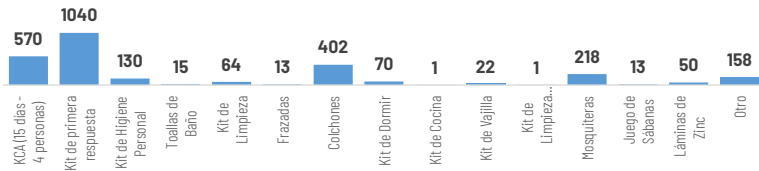

21.527
Familias atendidas por la SNGR

30.367
Familias atendidas por el SNDGIRD