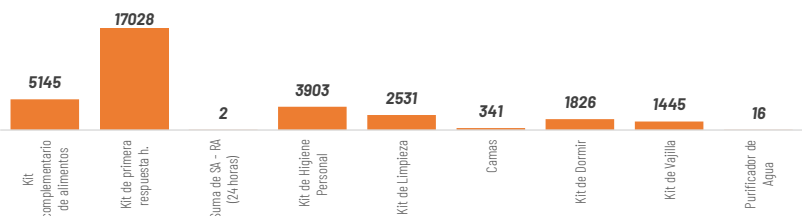

ASISTENCIA HUMANITARIA

Por eventos producidos por lluvias desde el 01 de enero de 2026 a la fecha, la SNGR y el SNDGIRD han entregado asistencia humanitaria a la población afectada, la cua se detalla a continuación:

32.668

TOTAL DE BIENES DE ASISTENCIA HUMANITARIA ENTREGADO - SNGR

187.260

TOTAL DE BIENES DE ASISTENCIA HUMANITARIA ENTREGADO - SNDGIRD

La SNGR ha entregado a población afectada un total de 32.668 bienes de asistencia humanitaria, a continuación se detallan algunos de los tipos de

20.838

Familias atendidas por la SNGR

Las instituciones del SNDGIRD han entregado un total de 187.260 bienes de asistencia humanitaria: