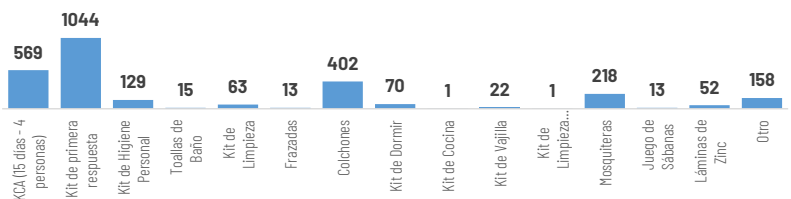

30.367

Familias atendidas por el SNDGIRD

1

COE Nacional (20/02/2026)

18

COE Provinciales:

87

COE Cantonales:

25

COE Parroquiales:

Chimborazo, Morona Santiago, Orellana, Imbabura, Santa Elena, Napo, Loja, Pichincha, Cañar, Cotopaxi, Guayas, El Oro, Esmeraldas, Azuay, Tungurahua, Bolívar y Manabí

DECLARATORIAS DE ALERTAS Y EMERGENCIAS

1

Declaratoria de Emergencia Nacional: el 12 de marzo de 2026, por la Secretaría Nacional de Gestión de Riesgos se resolvió MODIFICAR la Declaratoria de Emergencia Regional emitida mediante Resolución Nro. SNGR-040-2026, de fecha 27 de febrero de 2026, a Declaratoria de Emergencia Nacional

Declaratorias de Emergencias Locales

CANTONES (18): Girón (12/03/2026) y Santa Isabel (12/03/2026) en Azuay; Pallatanga (12/03/2026) en Chimborazo; Sigchos (26/02/2026) en Cotopaxi; Portovelo (10/03/2026), Zaruma (10/03/2026), Las Lajas (11/3/2026), Piñas (08/03/2026), Santa Rosa (23/02/2026) en EL Oro; Puyango (02/03/2026), Celica (27/02/2026), Zapotillo (24/02/2026) y Pindal (24/02/2026) en Loja; Ventanas (11/03/2026), Urdaneta (10/03/2026), Quinsaloma (09/03/2026), Babahoyo (06/03/2026), Vinces (9/3/2026) en Los Ríos
PARROQUIAS (1): Cazaderos (23/02/2026) en Loja

Declaratoria Regional (20/02/2026)

Alerta ROJA a las Provincias: Esmeraldas, Los Ríos, Pichincha, Carchi, Guayas, Loja.
Alerta NARANJA a las Provincias: Azuay, Bolívar, Cañar, Chimborazo, Cotopaxi, El Oro, Imbabura, Manabí, Morona Santiago, Napo, Orellana, Santa Elena, Santo Domingo de los Tsáchilas, Sucumbios, Zamora Chinchipe.
Alerta AMARILLA a las Provincias: Pastaza y Tungurahua.

Alerta roja cantonal (4): Esmeraldas, Milagro, Vinces, Montecristi.

Alerta roja parroquial (1): Andrés de Vera en Portoviejo

22

1

5

ALOJAMIENTOS TEMPORALES ACTIVOS

17 alojamientos activo, 11 alojamientos cerrados, y adicional existen 4 alojamientos implementados:

Alojamientos **activos:**