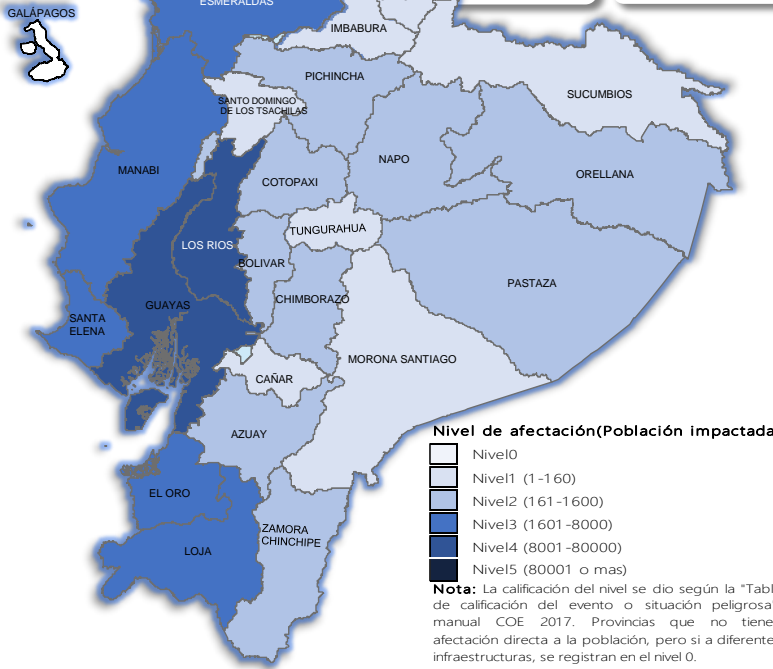

Del 1 de enero de 2026 a la fecha, por lluvias se han registrado 1995 eventos adversos en 24 provincias, afectando a 191 cantones y 640 parroquias. Los eventos más recurrentes son los siguientes: Inundación (38,8%), Deslizamiento (36,49%), Lluvias Intensas (8,97%), Erosión Hídrica (4,06%) y Hundimiento (3,51%).

Las provincias con mayor impacto a personas son: **Guayas, Los Ríos, Esmeraldas, El Oro, Manabí, Loja, Santa Elena y Chimborazo**

14
Personas fallecidas

70.587
Personas afectadas

5.854
Personas damnificadas

19.182
Viviendas afectadas

113
Viviendas destruidas

37
Puentes afectados

32
Puentes destruidos

45,53
Km de vías afectadas

Cantidad de eventos por lluvias

Detalle de afectaciones a nivel provincia

Provincia	Personas fallecidas	Personas Impactadas	Personas Damnificadas	Viviendas Afectadas	Viviendas Destruídas	Km. de vías afectadas
Guayas	1	33109	2261	6857	10	0,12
Los Ríos	3	13113	211	4402	2	7,25
Esmeraldas	0	6801	199	1909	1	2,65
El Oro	0	7369	965	2544	2	2,70
Manabí	0	4106	1598	1582	18	0,71
Loja	0	3913	59	344	9	2,65
Santa Elena	0	3552	1	1016	0	0,08
Chimborazo	1	1365	85	107	4	7,66
Pastaza	0	849	4	12	0	0,27
Orellana	0	362	82	88	0	0,37
Zamora Chinchipe	0	265	4	16	0	0,22
Napo	0	213	144	21	26	0,48
Pichincha	0	168	0	60	1	3,48
Bolívar	1	205	25	29	2	7,14
Azuay	3	345	53	49	9	2,86
Cañar	0	123	54	21	16	0,34
Cotopaxi	3	200	11	25	2	0,42
Imbabura	1	133	25	15	4	2,65
Carchi	0	77	59	31	6	0,45
Santo Domingo de Los Tsácl	0	68	11	24	0	0,14
Morona Santiago	1	47	0	11	0	2,75
Tungurahua	0	28	0	11	0	0,14
Sucumbios	0	30	3	8	1	0,00
Galápagos	0	0	0	0	0	0,00
Total	14	76441	5854	19182	113	45,53