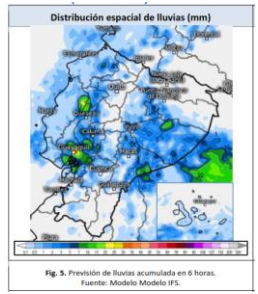

Las provincias con mayor impacto a personas son: **Guayas, Los Ríos, Esmeraldas, El Oro, Manabí, Loja, Santa Elena y Chimborazo**

14
Personas fallecidas

70.587
Personas afectadas

5.854
Personas damnificadas

19.182
Viviendas afectadas

113
Viviendas destruidas

37
Puentes afectados

32
Puentes destruidos

45,53
Km de vías afectadas

Cantidad de eventos por lluvias

Detalle de afectaciones a nivel provincia

Provincia	Personas fallecidas	Personas Impactadas	Personas Damnificadas	Viviendas Afectadas	Viviendas Destruídas	Km. de vías afectadas
Guayas	1	33109	2261	6857	10	0,12
Los Ríos	3	13113	211	4402	2	7,25
Esmeraldas	0	6801	199	1909	1	2,65
El Oro	0	7369	965	2544	2	2,70
Manabí	0	4106	1598	1582	18	0,71
Loja	0	3913	59	344	9	2,65
Santa Elena	0	3552	1	1016	0	0,08
Chimborazo	1	1365	85	107	4	7,66
Pastaza	0	849	4	12	0	0,27
Orellana	0	362	82	88	0	0,37
Zamora Chinchipe	0	265	4	16	0	0,22
Napo	0	213	144	21	26	0,48
Pichincha	0	168	0	60	1	3,48
Bolívar	1	205	25	29	2	7,14
Azuay	3	345	53	49	9	2,86
Cañar	0	123	54	21	16	0,34
Cotopaxi	3	200	11	25	2	0,42
Imbabura	1	133	25	15	4	2,65
Carchi	0	77	59	31	6	0,45
Santo Domingo de Los Tsácl	0	68	11	24	0	0,14
Morona Santiago	1	47	0	11	0	2,75
Tungurahua	0	28	0	11	0	0,14
Sucumbios	0	30	3	8	1	0,00
Galápagos	0	0	0	0	0	0,00
Total	14	76441	5854	19182	113	45,53

Recurrencia de eventos por lluvias vs Personas Impactadas a nivel provincial

Personas impactadas refiere a la suma de personas afectadas y personas damnificadas

SITUACIÓN METEOROLÓGICA

Con base en el boletín Meteorológico de predicción de lluvias N° 78 del 20 marzo, el INAMHI emite las condiciones esperadas para las próximas 24 horas:

21 marzo mañana (06:00 a 12:00)

- Región Litoral:** Precipitaciones en Los Ríos, Guayas e interior de Manabí.
- Región Sierra:** No se prevé eventos de lluvia.
- Región Amazónica:** Lluvias aisladas en Morona Santiago y Pastaza.
- Región Insular:** Lloviznas en las islas.