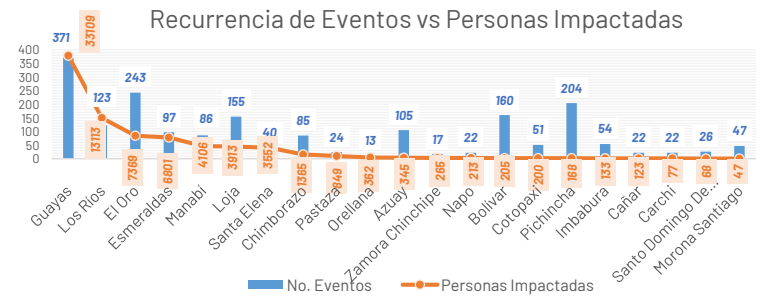

Las provincias con mayor impacto a personas son: **Guayas, Los Ríos, Esmeraldas, El Oro, Manabí, Loja, Santa Elena y Chimborazo**

14
Personas fallecidas

70.587
Personas afectadas

5.854
Personas damnificadas

19.182
Viviendas afectadas

113
Viviendas destruidas

37
Puentes afectados

32
Puentes destruidos

45,53
Km de vías afectadas

Cantidad de eventos por lluvias

Detalle de afectaciones a nivel provincia

Provincia	Personas fallecidas	Personas Impactadas	Personas Damnificadas	Viviendas Afectadas	Viviendas Destruídas	Km. de vías afectadas
Guayas	1	33109	2261	6857	10	0,12
Los Ríos	3	13113	211	4402	2	7,25
Esmeraldas	0	6801	199	1909	1	2,65
El Oro	0	7369	965	2544	2	2,70
Manabí	0	4106	1598	1582	18	0,71
Loja	0	3913	59	344	9	2,65
Santa Elena	0	3552	1	1016	0	0,08
Chimborazo	1	1365	85	107	4	7,66
Pastaza	0	849	4	12	0	0,27
Orellana	0	362	82	88	0	0,37
Zamora Chinchipe	0	265	4	16	0	0,22
Napo	0	213	144	21	26	0,48
Pichincha	0	168	0	60	1	3,48
Bolívar	1	205	25	29	2	7,14
Azuay	3	345	53	49	9	2,86
Cañar	0	123	54	21	16	0,34
Cotopaxi	3	200	11	25	2	0,42
Imbabura	1	133	25	15	4	2,65
Carchi	0	77	59	31	6	0,45
Santo Domingo de Los Tsácl	0	68	11	24	0	0,14
Morona Santiago	1	47	0	11	0	2,75
Tungurahua	0	28	0	11	0	0,14
Sucumbios	0	30	3	8	1	0,00
Galápagos	0	0	0	0	0	0,00
Total	14	76441	5854	19182	113	45,53

Recurrencia de eventos por lluvias vs Personas Impactadas a nivel provincial

Personas impactadas refiere a la suma de personas afectadas y personas damnificadas

SITUACIÓN METEOROLÓGICA

Con base en el boletín Meteorológico de predicción de lluvias N° 78 del 20 marzo, el INAMHI emite las condiciones esperadas para las próximas 24 horas: