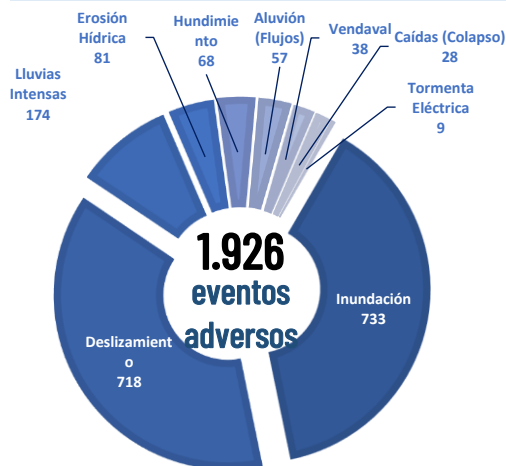

Las provincias con mayor impacto a personas son: **Guayas, Los Ríos, Esmeraldas, El Oro, Manabí, Loja, Santa Elena y Chimborazo**

**14**  
Personas fallecidas

**66.138**  
Personas afectadas

**5.301**  
Personas damnificadas

**17.708**  
Viviendas afectadas

**108**  
Viviendas destruidas

**37**  
Puentes afectados

**32**  
Puentes destruidos

**43,78**  
Km de vías afectadas

### Cantidad de eventos por lluvias