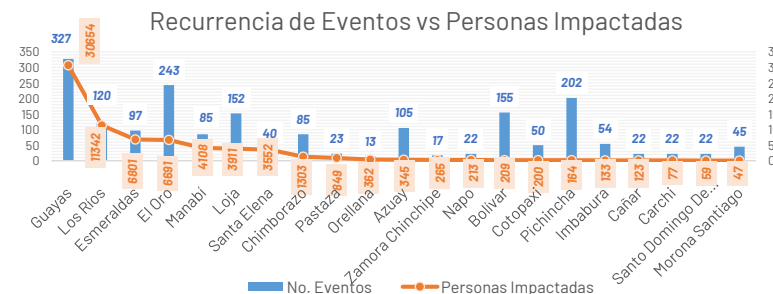

Recurrencia de eventos por lluvias vs Personas Impactadas a nivel provincial

Personas impactadas refiere a la suma de personas afectadas y personas damnificadas