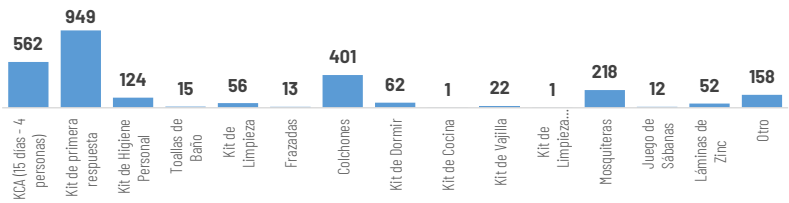

11.477
Familias atendidas por el SNDGIRD