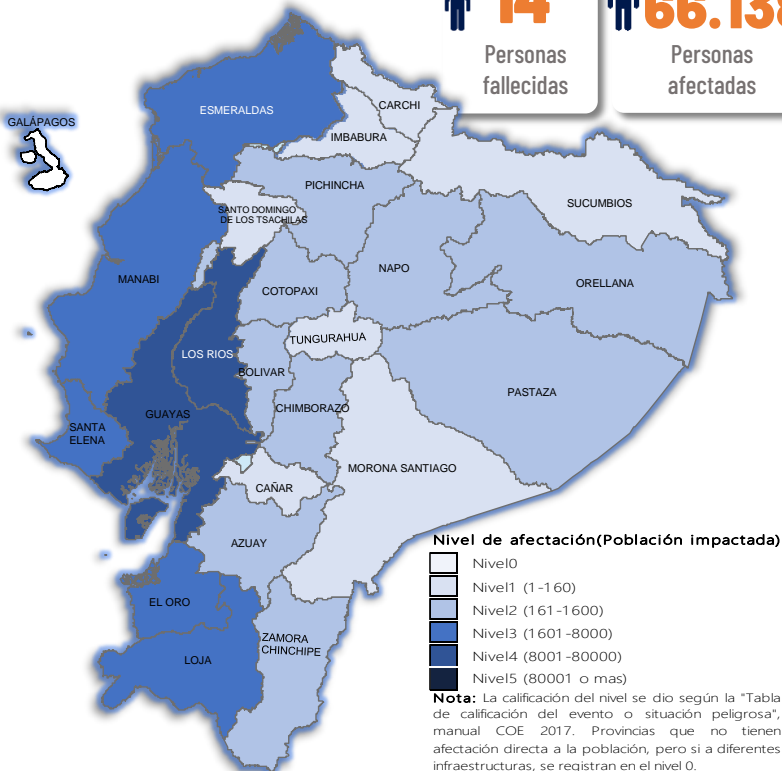

Del 1 de enero de 2026 a la fecha, por lluvias se han registrado 1926 eventos adversos en 24 provincias, afectando a 191 cantones y 629 parroquias. Los eventos más recurrentes son los siguientes: Inundación (38,06%), Deslizamiento (37,28%), Lluvias Intensas (9,03%), Erosión Hídrica (4,21%) y Hundimiento (3,53%).

Las provincias con mayor impacto a personas son: **Guayas, Los Ríos, Esmeraldas, El Oro, Manabí, Loja, Santa Elena y Chimborazo**

**14**  
Personas fallecidas

**66.138**  
Personas afectadas

**5.301**  
Personas damnificadas

**17.708**  
Viviendas afectadas

**108**  
Viviendas destruidas

**37**  
Puentes afectados

**32**  
Puentes destruidos

**43,78**  
Km de vías afectadas

### Detalle de afectaciones a nivel provincia

Provincia	Personas fallecidas	Personas Impactadas	Personas Damnificadas	Viviendas Afectadas	Viviendas Destruidas	Km. de vías afectadas
Guayas	1	30654	1977	6221	8	0,12
Los Rios	3	11342	211	3825	2	7,22
Esmeraldas	0	6801	199	1909	1	2,65
El Oro	0	6691	733	2297	1	2,70
Manabí	0	4108	1562	1593	16	0,71
Loja	0	3911	59	342	9	2,62
Santa Elena	0	3552	1	1016	0	0,08
Chimborazo	1	1303	84	98	4	6,43
Pastaza	0	849	4	11	0	0,27
Orellana	0	362	82	88	0	0,37
Zamora Chinchipe	0	265	4	16	0	0,22
Napo	0	213	144	21	26	0,48
Pichincha	0	164	0	60	1	3,47
Bolívar	1	209	25	29	2	6,77
Azuay	3	345	53	49	9	2,82
Cañar	0	123	54	21	16	0,34
Cotopaxi	3	200	11	25	2	0,40
Imbabura	1	133	25	15	4	2,65
Carchi	0	77	59	31	6	0,45
Santo Domingo de Los Tsácl	0	59	11	21	0	0,14
Morona Santiago	1	47	0	11	0	2,73
Tungurahua	0	28	0	9	0	0,14
Sucumbios	0	3	3	0	1	0,00
Galápagos	0	0	0	0	0	0,00
<b>Total</b>	<b>14</b>	<b>71439</b>	<b>5301</b>	<b>17708</b>	<b>108</b>	<b>43,78</b>