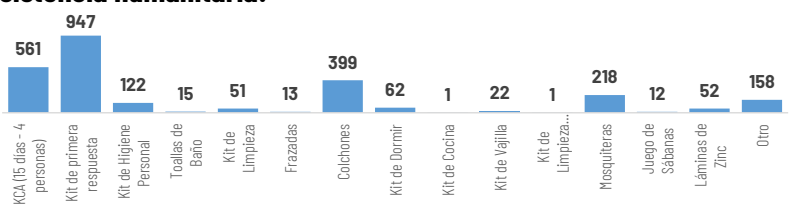

6.276 Familias atendidas por el SNDGIRD