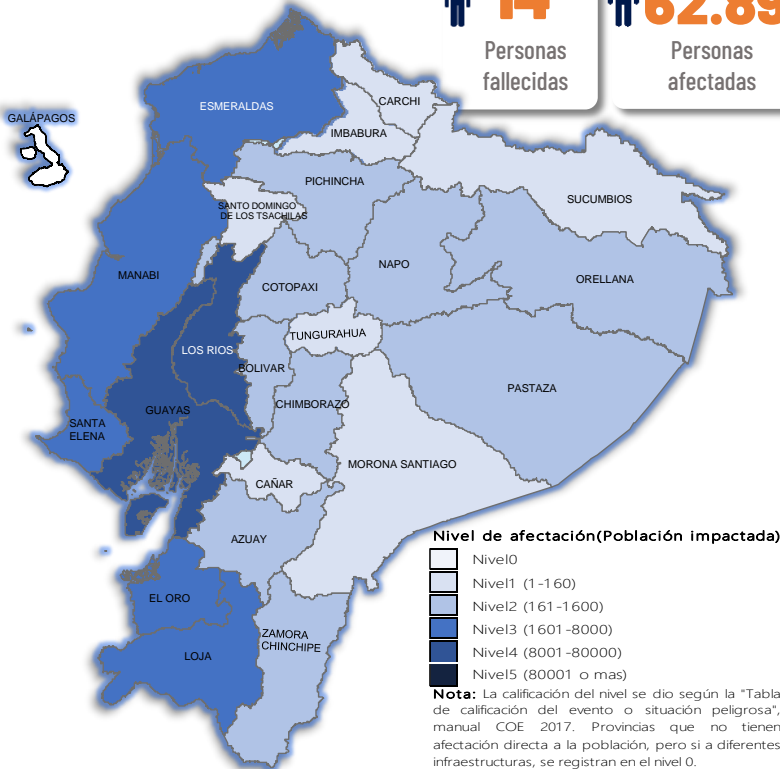

Del 1 de enero de 2026 a la fecha, por lluvias se han registrado 1896 eventos adversos en 24 provincias, afectando a 191 cantones y 627 parroquias. Los eventos más recurrentes son los siguientes: Inundación (37,71%), Deslizamiento (37,45%), Lluvias Intensas (9,12%), Erosión Hídrica (4,27%) y Hundimiento (3,59%).

Las provincias con mayor impacto a personas son: **Guayas, Los Ríos, Esmeraldas, El Oro, Manabí, Loja, Santa Elena y Chimborazo**

14
Personas fallecidas

62.896
Personas afectadas

4.299
Personas damnificadas

16.873
Viviendas afectadas

106
Viviendas destruidas

37
Puentes afectados

32
Puentes destruidos

42,38
Km de vías afectadas

Cantidad de eventos por lluvias

Detalle de afectaciones a nivel provincia

Provincia	Personas fallecidas	Personas Impactadas	Personas Damnificadas	Viviendas Afectadas	Viviendas Destruidas	Km. de vías afectadas
Guayas	1	26645	1145	5428	8	0,12
Los Ríos	3	11342	211	3825	2	7,20
Esmeraldas	0	6801	199	1909	1	2,65
El Oro	0	6798	578	2254	1	2,56
Manabí	0	4108	1562	1593	16	0,71
Loja	0	3767	52	342	9	2,60
Santa Elena	0	3552	1	1016	0	0,08
Chimborazo	1	1285	84	105	4	6,19
Pastaza	0	849	4	11	0	0,27
Orellana	0	362	82	88	0	0,37
Zamora Chinchipe	0	265	4	16	0	0,22
Napo	0	213	144	21	26	0,48
Pichincha	0	164	0	59	1	3,47
Bolívar	1	203	23	29	2	6,39
Azuay	3	178	47	46	7	2,24
Cañar	0	123	54	21	16	0,34
Cotopaxi	3	200	11	25	2	0,40
Imbabura	1	126	25	13	4	2,65
Carchi	0	77	59	31	6	0,43
Santo Domingo de Los Tsácl	0	59	11	21	0	0,14
Morona Santiago	1	47	0	11	0	2,73
Tungurahua	0	28	0	9	0	0,14
Sucumbios	0	3	3	0	1	0,00
Galápagos	0	0	0	0	0	0,00
Total	14	67195	4299	16873	106	42,38

ASISTENCIA HUMANITARIA

Por eventos producidos por lluvias desde el 01 de enero de 2026 a la fecha, la SNGR y el SNDGIRD han entregado asistencia humanitaria a la población afectada, la cua se detalla a continuación: