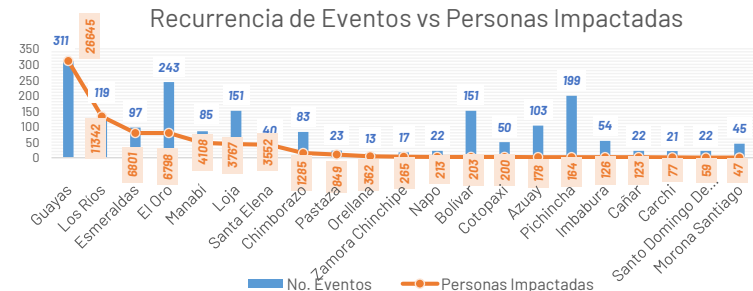

Del 1 de enero de 2026 a la fecha, por lluvias se han registrado 1896 eventos adversos en 24 provincias, afectando a 191 cantones y 627 parroquias. Los eventos más recurrentes son los siguientes: Inundación (37,71%), Deslizamiento (37,45%), Lluvias Intensas (9,12%), Erosión Hídrica (4,27%) y Hundimiento (3,59%).

Las provincias con mayor impacto a personas son: **Guayas, Los Ríos, Esmeraldas, El Oro, Manabí, Loja, Santa Elena y Chimborazo**

14
Personas fallecidas

62.896
Personas afectadas

4.299
Personas damnificadas

16.873
Viviendas afectadas

106
Viviendas destruidas

37
Puentes afectados

32
Puentes destruidos

42,38
Km de vías afectadas

Cantidad de eventos por lluvias

Detalle de afectaciones a nivel provincia

Provincia	Personas fallecidas	Personas Impactadas	Personas Damnificadas	Viviendas Afectadas	Viviendas Destruidas	Km. de vías afectadas
Guayas	1	26645	1145	5428	8	0,12
Los Ríos	3	11342	211	3825	2	7,20
Esmeraldas	0	6801	199	1909	1	2,65
El Oro	0	6798	578	2254	1	2,56
Manabí	0	4108	1562	1593	16	0,71
Loja	0	3767	52	342	9	2,60
Santa Elena	0	3552	1	1016	0	0,08
Chimborazo	1	1285	84	105	4	6,19
Pastaza	0	849	4	11	0	0,27
Orellana	0	362	82	88	0	0,37
Zamora Chinchipe	0	265	4	16	0	0,22
Napo	0	213	144	21	26	0,48
Pichincha	0	164	0	59	1	3,47
Bolívar	1	203	23	29	2	6,39
Azuay	3	178	47	46	7	2,24
Cañar	0	123	54	21	16	0,34
Cotopaxi	3	200	11	25	2	0,40
Imbabura	1	126	25	13	4	2,65
Carchi	0	77	59	31	6	0,43
Santo Domingo de Los Tsácl	0	59	11	21	0	0,14
Morona Santiago	1	47	0	11	0	2,73
Tungurahua	0	28	0	9	0	0,14
Sucumbios	0	3	3	0	1	0,00
Galápagos	0	0	0	0	0	0,00
Total	14	67195	4299	16873	106	42,38

Recurrencia de eventos por lluvias vs Personas Impactadas a nivel provincial

Personas impactadas refiere a la suma de personas afectadas y personas damnificadas

SITUACIÓN METEOROLÓGICA

Acorde al aviso a corto plazo N° 18 emitido por el INAMHI con vigencia desde el 17 marzo 16:30 hasta las 10:00 del 18 marzo, donde se describen los pronósticos para las próximas horas.