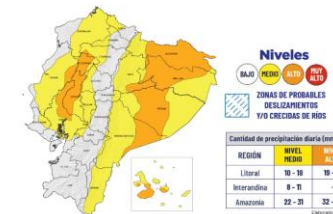

Del 1 de enero de 2026 a la fecha, por lluvias se han registrado 1896 eventos adversos en 24 provincias, afectando a 191 cantones y 627 parroquias. Los eventos más recurrentes son los siguientes: Inundación (37,71%), Deslizamiento (37,45%), Lluvias Intensas (9,12%), Erosión Hídrica (4,27%) y Hundimiento (3,59%).

Las provincias con mayor impacto a personas son: **Guayas, Los Ríos, Esmeraldas, El Oro, Manabí, Loja, Santa Elena y Chimborazo**

14
Personas fallecidas

62.896
Personas afectadas

4.299
Personas damnificadas

16.873
Viviendas afectadas

106
Viviendas destruidas

37
Puentes afectados

32
Puentes destruidos

42,38
Km de vías afectadas

Cantidad de eventos por lluvias

Detalle de afectaciones a nivel provincia

Provincia	Personas fallecidas	Personas Impactadas	Personas Damnificadas	Viviendas Afectadas	Viviendas Destruidas	Km. de vías afectadas
Guayas	1	26645	1145	5428	8	0,12
Los Ríos	3	11342	211	3825	2	7,20
Esmeraldas	0	6801	199	1909	1	2,65
El Oro	0	6798	578	2254	1	2,56
Manabí	0	4108	1562	1593	16	0,71
Loja	0	3767	52	342	9	2,60
Santa Elena	0	3552	1	1016	0	0,08
Chimborazo	1	1285	84	105	4	6,19
Pastaza	0	849	4	11	0	0,27
Orellana	0	362	82	88	0	0,37
Zamora Chinchipe	0	265	4	16	0	0,22
Napo	0	213	144	21	26	0,48
Pichincha	0	164	0	59	1	3,47
Bolívar	1	203	23	29	2	6,39
Azuay	3	178	47	46	7	2,24
Cañar	0	123	54	21	16	0,34
Cotopaxi	3	200	11	25	2	0,40
Imbabura	1	126	25	13	4	2,65
Carchi	0	77	59	31	6	0,43
Santo Domingo de Los Tsácl	0	59	11	21	0	0,14
Morona Santiago	1	47	0	11	0	2,73
Tungurahua	0	28	0	9	0	0,14
Sucumbios	0	3	3	0	1	0,00
Galápagos	0	0	0	0	0	0,00
Total	14	67195	4299	16873	106	42,38

Recurrencia de eventos por lluvias vs Personas Impactadas a nivel provincial

Personas impactadas refiere a la suma de personas afectadas y personas damnificadas

SITUACIÓN METEOROLÓGICA

Acorde al aviso a corto plazo N° 18 emitido por el INAMHI con vigencia desde el 17 marzo 16:30 hasta las 10:00 del 18 marzo, donde se describen los pronósticos para las próximas horas.