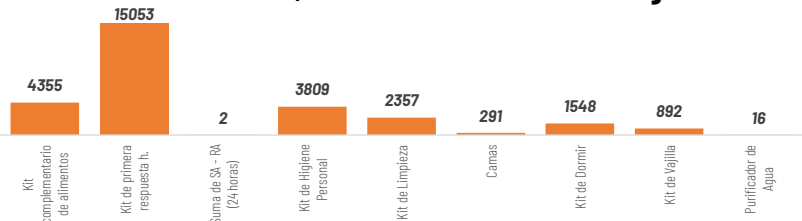

ASISTENCIA HUMANITARIA

Por eventos producidos por lluvias desde el 01 de enero de 2026 a la fecha, la SNGR y el SNDGIRD han entregado asistencia humanitaria a la población afectada, la cua se detalla a continuación:

28.515

TOTAL DE BIENES DE ASISTENCIA HUMANITARIA ENTREGADO - SNGR

68.352

TOTAL DE BIENES DE ASISTENCIA HUMANITARIA ENTREGADO - SNDGIRD

La SNGR ha entregado a población afectada un total de 28.515 bienes de asistencia humanitaria, a continuación se detallan algunos de los tipos de

18.106 Familias atendidas por la SNGR

Las instituciones del SNDGIRD han entregado un total de 68.352 bienes de asistencia humanitaria: