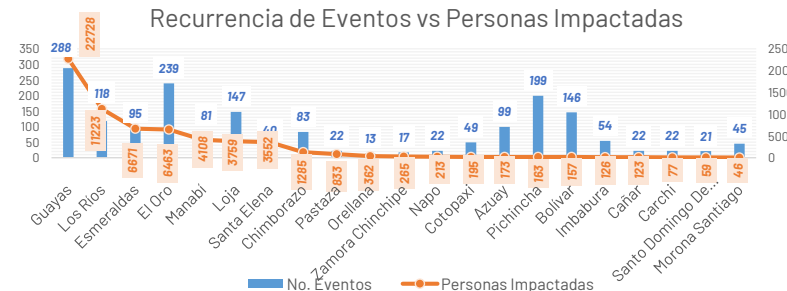

Recurrencia de eventos por lluvias vs Personas Impactadas a nivel provincial

Personas impactadas refiere a la suma de personas afectadas y personas damnificadas