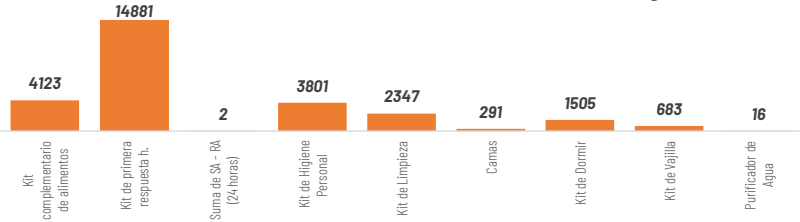

ASISTENCIA HUMANITARIA

Por eventos producidos por lluvias desde el 01 de enero de 2026 a la fecha, la SNGR y el SNDGIRD han entregado asistencia humanitaria a la población afectada, la cua se detalla a continuación:

27.841

TOTAL DE BIENES DE ASISTENCIA HUMANITARIA ENTREGADO - SNGR

6.444

TOTAL DE BIENES DE ASISTENCIA HUMANITARIA ENTREGADO - SNDGIRD

La SNGR ha entregado a población afectada un total de 27.841 bienes de asistencia humanitaria, a continuación se detallan algunos de los tipos de