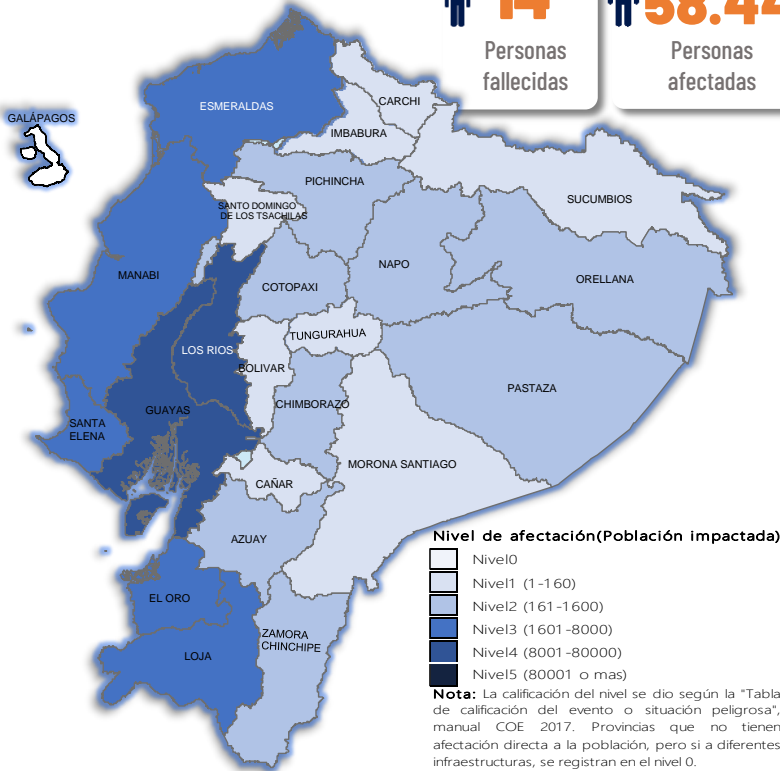

Del 1 de enero de 2026 a la fecha, por lluvias se han registrado 1847 eventos adversos en 24 provincias, afectando a 191 cantones y 622 parroquias. Los eventos más recurrentes son los siguientes: Deslizamiento (37,9%), Inundación (37,2%), Lluvias Intensas (9,1%), Erosión Hídrica (4,22%) y Hundimiento (3,68%).

Las provincias con mayor impacto a personas son: **Guayas, Los Ríos, Esmeraldas, El Oro, Manabí, Loja, Santa Elena y Chimborazo**

Cantidad de eventos por lluvias

Detalle de afectaciones a nivel provincia

Provincia	Personas fallecidas	Personas Impactadas	Personas Damnificadas	Viviendas Afectadas	Viviendas Destruídas	Km. de vías afectadas
Guayas	1	22728	1106	4988	8	0,12
Los Ríos	3	11223	211	3794	2	7,20
Esmeraldas	0	6671	199	1862	1	2,65
El Oro	0	6463	482	2079	1	2,52
Manabí	0	4108	1562	1593	16	0,71
Loja	0	3759	52	337	9	2,54
Santa Elena	0	3552	1	1016	0	0,08
Chimborazo	1	1285	84	105	4	6,19
Pastaza	0	833	4	11	0	0,27
Orellana	0	362	82	88	0	0,37
Zamora Chinchipe	0	265	4	16	0	0,22
Napo	0	213	144	21	26	0,48
Pichincha	0	163	0	59	1	3,46
Bolívar	1	157	22	29	2	6,29
Azuay	3	173	47	46	7	2,19
Cañar	0	123	54	21	16	0,34
Cotopaxi	3	195	11	25	2	0,40
Imbabura	1	126	25	12	4	2,65
Carchi	0	77	59	31	6	0,43
Santo Domingo de Los Tsáchil	0	59	11	21	0	0,13
Morona Santiago	1	46	0	11	0	2,73
Tungurahua	0	28	0	9	0	0,14
Sucumbios	0	3	3	0	1	0,00
Galápagos	0	0	0	0	0	0,00
Total	14	62612	4163	16174	106	42,11

San Juan en Portovelo, Salati cantón Portovelo, Cordincillo cantón Atahualpa, El Ingenio cantón Marcabell, Capiro en Piñas, Torata y Victoria en el cantón Santa Rosa, Abañin cantón Zaruma provincia El Oro; Cuzpamba, Pozul, Tnte. Maximiliano Rodríguez, Sabanilla del cantón Celica, Chaquinal, Milagros cantón Pindal, Cazaderos, Paletillas, Bolaspamba cantón Zapotillo de la provincia de Loja; Taracoa cantón Francisco de Orellana provincia de Orellana; Manuel Cornejo Astorga cantón Mejía provincia de Pichincha; Puerto Limón, Alluriquín cantón Santo Domingo de la provincia Santo Domingo De Los Tsachilas