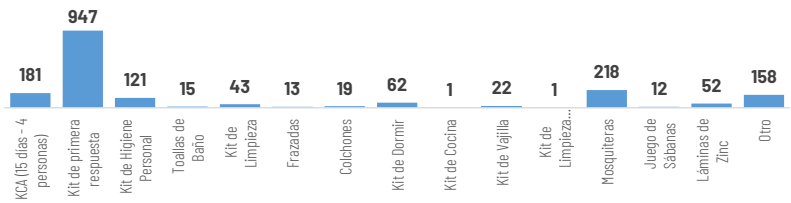

17.786 Familias atendidas por la SNGR

Las instituciones del SNDGIRD han entregado un total de 6.444 bienes de asistencia humanitaria: