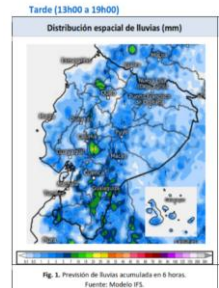

Las provincias con mayor impacto a personas son: **Guayas, Los Ríos, Esmeraldas, El Oro, Manabí, Loja, Santa Elena y Chimborazo**

Cantidad de eventos por lluvias

Detalle de afectaciones a nivel provincia

Provincia	Personas fallecidas	Personas Impactadas	Personas Damnificadas	Viviendas Afectadas	Viviendas Destruídas	Km. de vías afectadas
Guayas	1	22728	1106	4988	8	0,12
Los Ríos	3	11223	211	3794	2	7,20
Esmeraldas	0	6671	199	1862	1	2,65
El Oro	0	6463	482	2079	1	2,52
Manabí	0	4108	1562	1593	16	0,71
Loja	0	3759	52	337	9	2,54
Santa Elena	0	3552	1	1016	0	0,08
Chimborazo	1	1285	84	105	4	6,19
Pastaza	0	833	4	11	0	0,27
Orellana	0	362	82	88	0	0,37
Zamora Chinchipe	0	265	4	16	0	0,22
Napo	0	213	144	21	26	0,48
Pichincha	0	163	0	59	1	3,46
Bolívar	1	157	22	29	2	6,29
Azuay	3	173	47	46	7	2,19
Cañar	0	123	54	21	16	0,34
Cotopaxi	3	195	11	25	2	0,40
Imbabura	1	126	25	12	4	2,65
Carchi	0	77	59	31	6	0,43
Santo Domingo de Los Tsáchil	0	59	11	21	0	0,13
Morona Santiago	1	46	0	11	0	2,73
Tungurahua	0	28	0	9	0	0,14
Sucumbios	0	3	3	0	1	0,00
Galápagos	0	0	0	0	0	0,00
Total	14	62612	4163	16174	106	42,11

Recurrencia de eventos por lluvias vs Personas Impactadas a nivel provincial

Personas impactadas refiere a la suma de personas afectadas y personas damnificadas

SITUACIÓN METEOROLÓGICA

Acorde al boletín meteorológico N°74 emitido por el INAMHI para el 16 de marzo de 13:00 a 19:00, describe las condiciones esperadas con énfasis en las zonas donde podrían concentrarse los eventos de precipitación más relevantes, así como en la distribución de la nubosidad a escala nacional.

ZONAS:

- **Región Litoral:** Lloviznas en el interior de la costa.
- **Región Interandina:** Lluvias y lloviznas ocasionales en Chimborazo, Azuay, Loja.
- **Región Amazonía:** Lloviznas ocasionales en Napo, Pastaza, Morona y Zamora.
- **Región Insular:** Lluvia y llovizna puntual en las Islas.