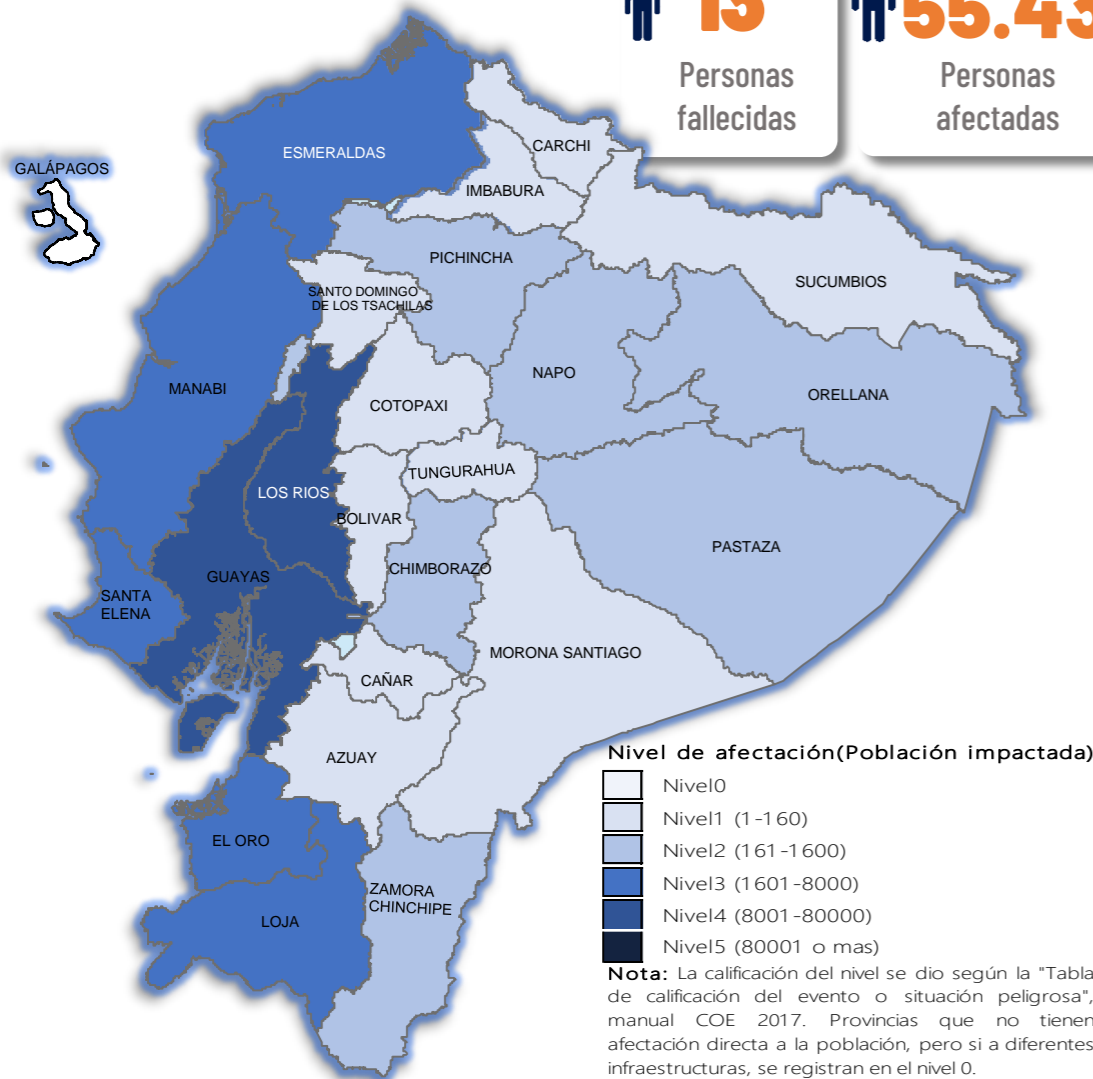

Del 1 de enero de 2026 a la fecha, por lluvias se han registrado 1826 eventos adversos en 24 provincias, afectando a 191 cantones y 613 parroquias. Los eventos más recurrentes son los siguientes: Deslizamiento (38,17%), Inundación (37,19%), Lluvias Intensas (8,93%), Erosión Hídrica (4,33%) y Hundimiento (3,61%).

Las provincias con mayor impacto a personas son: **Guayas, Los Ríos, Esmeraldas, El Oro, Manabí, Loja, Santa Elena y Chimborazo**

13
Personas fallecidas

55.430
Personas afectadas

4.120
Personas damnificadas

15.355
Viviendas afectadas

107
Viviendas destruidas

37
Puentes afectados

24
Puentes destruidos

41,75
Km de vías afectadas

Cantidad de eventos por lluvias

Detalle de afectaciones a nivel provincia

Provincia	Personas fallecidas	Personas Impactadas	Personas Damnificadas	Viviendas Afectadas	Viviendas Destruidas	Km. de vías afectadas
Guayas	1	22188	1106	4808	8	0,12
Los Ríos	2	9073	211	3254	2	7,19
Esmeraldas	0	6671	199	1862	1	2,65
El Oro	0	6244	446	1981	2	2,51
Manabí	0	4108	1562	1593	16	0,71
Loja	0	3759	52	336	9	2,49
Santa Elena	0	3552	1	1016	0	0,08
Chimborazo	1	1285	84	105	4	6,19
Pastaza	0	797	4	11	0	0,27
Orellana	0	362	82	88	0	0,37
Zamora Chinchipe	0	265	4	16	0	0,22
Napo	0	213	144	21	26	0,48
Pichincha	0	163	0	59	1	3,42
Bolívar	1	157	22	29	2	6,11
Azuay	3	147	40	46	7	2,19
Cañar	0	123	54	21	16	0,34
Cotopaxi	3	114	11	25	2	0,33
Imbabura	1	126	25	12	4	2,65
Carchi	0	77	59	31	6	0,43
Santo Domingo de Los Tsáchis	0	59	11	21	0	0,13
Morona Santiago	1	44	0	11	0	2,73
Tungurahua	0	20	0	9	0	0,14
Sucumbios	0	3	3	0	1	0,00
Galápagos	0	0	0	0	0	0,00
Total	13	59550	4120	15355	107	41,75

Recurrencia de eventos por lluvias vs Personas Impactadas a nivel provincial

Personas impactadas refiere a la suma de personas afectadas y personas damnificadas

SITUACIÓN METEOROLÓGICA

El pronóstico por localidades, emitido por el INAMHI el 15 de marzo muestra el pronóstico del tiempo por las 4 regiones del país el día de hoy.