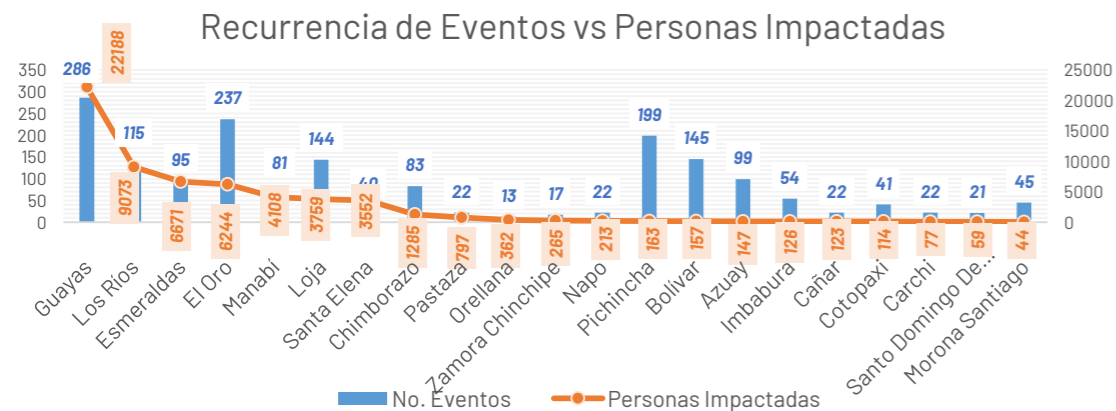

Del 1 de enero de 2026 a la fecha, por lluvias se han registrado 1826 eventos adversos en 24 provincias, afectando a 191 cantones y 613 parroquias. Los eventos más recurrentes son los siguientes: Deslizamiento (38,17%), Inundación (37,19%), Lluvias Intensas (8,93%), Erosión Hídrica (4,33%) y Hundimiento (3,61%).

Las provincias con mayor impacto a personas son: **Guayas, Los Ríos, Esmeraldas, El Oro, Manabí, Loja, Santa Elena y Chimborazo**

13
Personas fallecidas

55.430
Personas afectadas

4.120
Personas damnificadas

15.355
Viviendas afectadas

107
Viviendas destruidas

37
Puentes afectados

24
Puentes destruidos

41,75
Km de vías afectadas

Cantidad de eventos por lluvias

Detalle de afectaciones a nivel provincia

Provincia	Personas fallecidas	Personas Impactadas	Personas Damnificadas	Viviendas Afectadas	Viviendas Destruidas	Km. de vías afectadas
Guayas	1	22188	1106	4808	8	0,12
Los Ríos	2	9073	211	3254	2	7,19
Esmeraldas	0	6671	199	1862	1	2,65
El Oro	0	6244	446	1981	2	2,51
Manabí	0	4108	1562	1593	16	0,71
Loja	0	3759	52	336	9	2,49
Santa Elena	0	3552	1	1016	0	0,08
Chimborazo	1	1285	84	105	4	6,19
Pastaza	0	797	4	11	0	0,27
Orellana	0	362	82	88	0	0,37
Zamora Chinchipe	0	265	4	16	0	0,22
Napo	0	213	144	21	26	0,48
Pichincha	0	163	0	59	1	3,42
Bolívar	1	157	22	29	2	6,11
Azuay	3	147	40	46	7	2,19
Cañar	0	123	54	21	16	0,34
Cotopaxi	3	114	11	25	2	0,33
Imbabura	1	126	25	12	4	2,65
Carchi	0	77	59	31	6	0,43
Santo Domingo de Los Tsáchis	0	59	11	21	0	0,13
Morona Santiago	1	44	0	11	0	2,73
Tungurahua	0	20	0	9	0	0,14
Sucumbios	0	3	3	0	1	0,00
Galápagos	0	0	0	0	0	0,00
Total	13	59550	4120	15355	107	41,75

Recurrencia de eventos por lluvias vs Personas Impactadas a nivel provincial

Personas impactadas refiere a la suma de personas afectadas y personas damnificadas

SITUACIÓN METEOROLÓGICA

El pronóstico por localidades, emitido por el INAMHI el 15 de marzo muestra el pronóstico del tiempo por las 4 regiones del país el día de hoy.