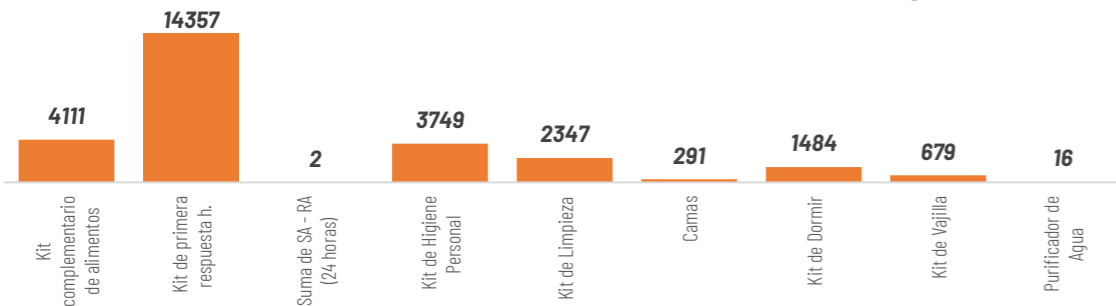

ASISTENCIA HUMANITARIA

Por eventos producidos por lluvias desde el 01 de enero de 2026 a la fecha, la SNGR y el SNDGIRD han entregado asistencia humanitaria a la población afectada, la cua se detalla a continuación:

27.228

TOTAL DE BIENES DE ASISTENCIA HUMANITARIA ENTREGADO - SNGR

6.378

TOTAL DE BIENES DE ASISTENCIA HUMANITARIA ENTREGADO - SNDGIRD

La SNGR ha entregado a población afectada un total de 27.228 bienes de asistencia humanitaria, a continuación se detallan algunos de los tipos de

17.274
Familias atendidas por la SNGR

Las instituciones del SNDGIRD han entregado un total de 6.378 bienes de asistencia humanitaria:

1.907
Familias atendidas por el SNDGIRD

1
COE Nacional (20/02/2026)

17
COE Provinciales:

84
COE Cantonales:

21
COE Parroquiales:

Chimborazo, Morona Santiago, Orellana, Imbabura, Santa Elena, Napo, Loja, Pichincha, Cañar, Cotopaxi, Guayas, El Oro, Esmeraldas, Azuay, Tungurahua, Bolívar y Manabí