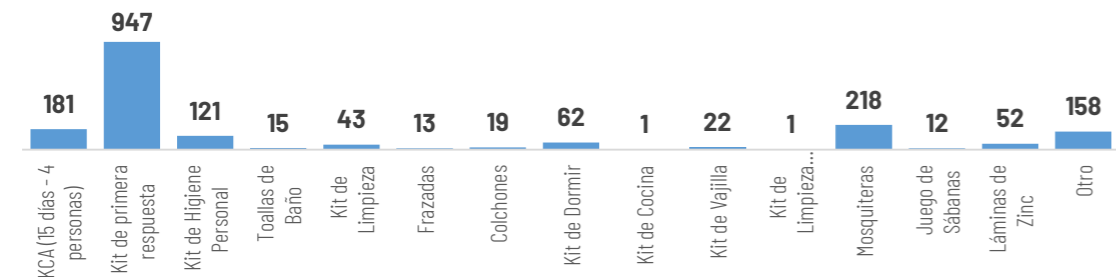

ASISTENCIA HUMANITARIA

Por eventos producidos por lluvias desde el 01 de enero de 2026 a la fecha, la SNGR y el SNDGIRD han entregado asistencia humanitaria a la población afectada, la cua se detalla a continuación:

27.228

TOTAL DE BIENES DE ASISTENCIA HUMANITARIA ENTREGADO - SNGR

6.378

TOTAL DE BIENES DE ASISTENCIA HUMANITARIA ENTREGADO - SNDGIRD

La SNGR ha entregado a población afectada un total de 27.228 bienes de asistencia humanitaria, a continuación se detallan algunos de los tipos de

17.274
Familias atendidas por la SNGR

Las instituciones del SNDGIRD han entregado un total de 6.378 bienes de asistencia humanitaria:

1.907
Familias atendidas por el SNDGIRD

1
COE Nacional (20/02/2026)

17
COE Provinciales:

84
COE Cantonales:

21
COE Parroquiales:

Chimborazo, Morona Santiago, Orellana, Imbabura, Santa Elena, Napo, Loja, Pichincha, Cañar, Cotopaxi, Guayas, El Oro, Esmeraldas, Azuay, Tungurahua, Bolívar y Manabí