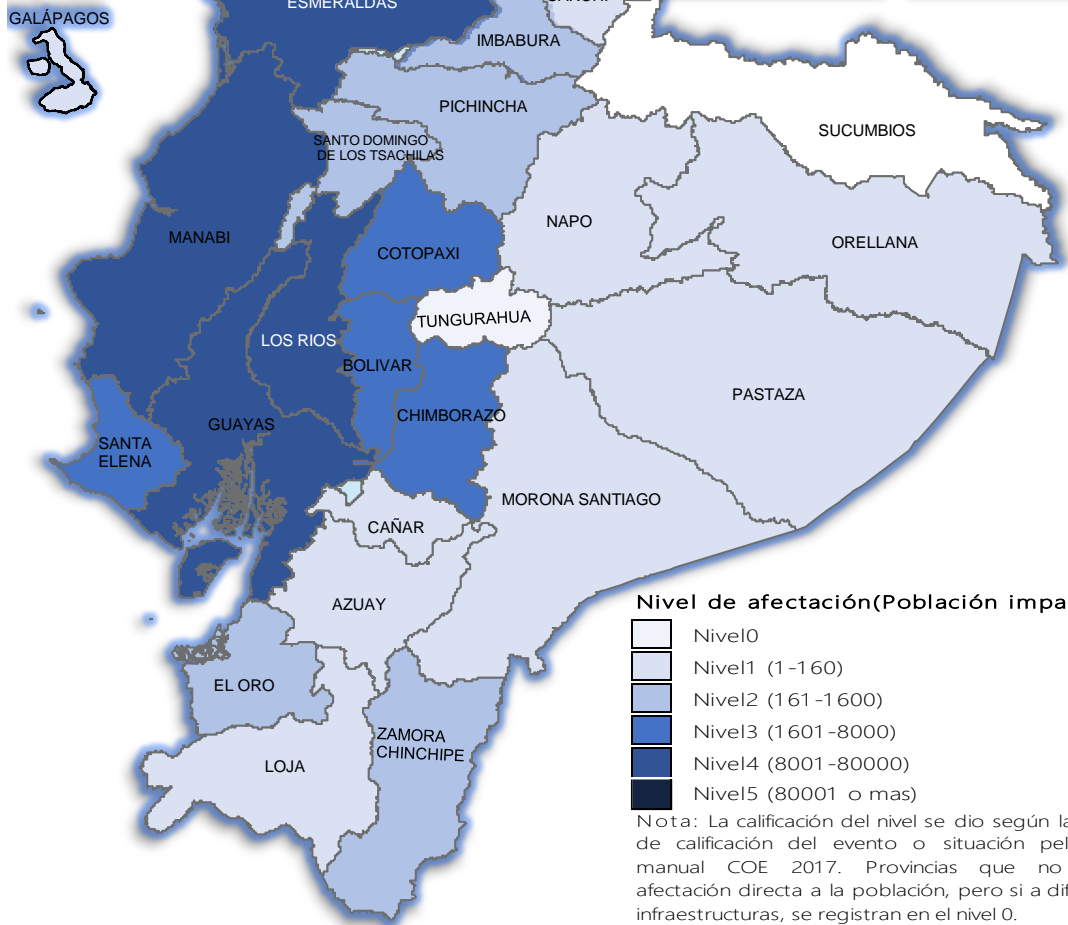

# AFECTACIONES POR LLUVIAS EN EL ECUADOR

Inicio 29/01/2024 al 01/05/2024 - 10:30. En referencia al SITREP N° 72

Desde el 29 de enero de 2024 hasta la presente fecha, por lluvias se han registrado 1.491 eventos peligrosos en 24 provincias, afectando a 178 cantones y 536 parroquias. Los eventos más recurrentes son los siguientes: inundaciones (52,72%), deslizamientos (26,22%), colapsos estructurales (8,25%), socavamientos (4,36%) y vendavales (4,02%).

Mapa provincias con mayor impacto a personas: **Manabí, Guayas, Los Ríos, Esmeraldas, Cotopaxi, Bolívar, Santa Elena, Chimborazo y El Oro.**

9

Personas fallecidas

176.277

Personas afectadas

3.468

Personas damnificadas

40.458

Viviendas afectadas

280

Viviendas

45,30

Km de vías

30.773,75

Ha. de cultivos

## Detalle de afectaciones a nivel provincia

Provincia	Personas fallecidas	Personas Afectadas	Personas Damnificadas	Viviendas Afectadas	Viviendas Destruídas	Km. de vías afectadas
Manabí	1	72165	882	17952	50	2,88
Guayas	0	50622	626	13471	153	0,70
Los Ríos	0	27092	28	6590	11	3,49
Esmeraldas	0	10485	1618	1447	28	2,93
Cotopaxi	0	6287	24	19	0	6,08
Santa Elena	0	2296	19	240	4	0,04
Bolívar	1	2434	48	160	9	7,06
El Oro	1	1092	33	185	4	2,08
Chimborazo	0	1991	66	45	7	9,55
Santo Domingo de L.	1	398	16	100	0	0,51
Pichincha	1	241	40	88	3	2,04
Imbabura	0	676	0	18	0	2,05
Morona Santiago	0	73	0	14	0	1,91
Napo	0	68	3	20	1	0,47
Loja	0	37	5	9	1	0,34
Zamora Chinchipe	0	197	20	52	4	1,02
Azuay	3	23	0	6	0	1,02
Galápagos	0	17	0	5	0	0,00
Cañar	0	29	0	10	0	0,40
Carchi	0	33	37	14	5	0,40
Pastaza	0	21	0	11	0	0,22
Orellana	1	0	3	1	0	0,01
Tungurahua	0	0	0	1	0	0,10
Sucumbios	0	0	0	0	0	0,00
<b>Total</b>	<b>9</b>	<b>176277</b>	<b>3468</b>	<b>40458</b>	<b>280</b>	<b>45,30</b>