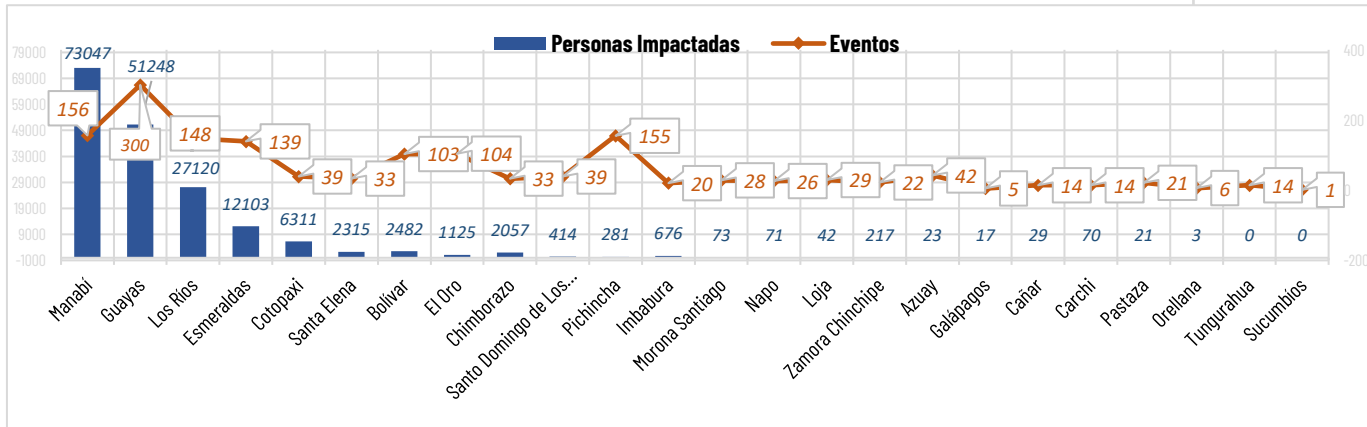

Recurrencia de eventos por lluvias vs Personas Impactadas a nivel provincial

Personas impactadas refiere a la suma de personas afectadas y personas damnificadas