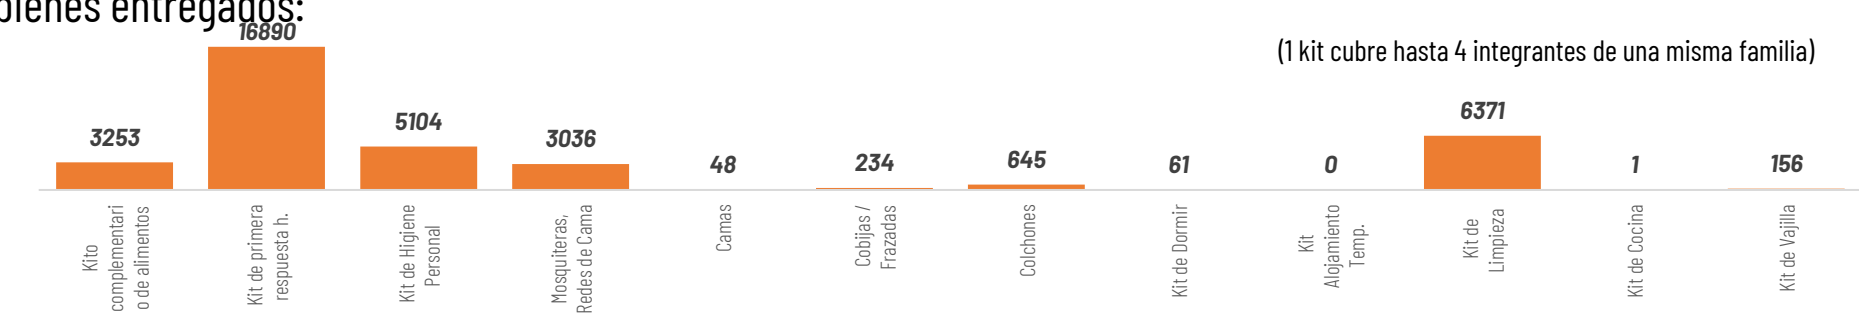

COE ACTIVADOS

Para la atención de los eventos peligrosos presentados por lluvias se activaron:

9 COE Provinciales

Chimborazo, Loja Ríos, Santa Elena, Manabí, Santo Domingo de los Tsáchilas, Guayas, Esmeraldas y Bolívar

51 COE Cantonales

DECLARATORIAS DE EMERGENCIAS

1 Provincia de Bolívar declarado en emergencia

17 cantones declarados en emergencia

Chimbo de Bolívar; Chunchi en la provincia de Chimborazo, Muisne en Esmeraldas; Jipijapa, Puerto López, Chone, Tosagua en Manabí; Alfredo Baquerizo Moreno (Jujan), Balzar, Palestina, Santa Lucía, Playas, Milagro en Guayas; Baba, Valencia y Vinces en Los Ríos; Nangaritza de Zamora Chinchipe

1 cantón con declaratoria de Desastre

Chone, Manabí.

ASISTENCIA HUMANITARIA

Desde el 29 de enero de 2024 hasta la presente fecha para la atención de la población impactada por eventos a causa de lluvias, la Secretaría Nacional de Gestión de Riesgos (SNGR), así como las demás instituciones de Sistema Nacional Descentralizado de Gestión Integral de Riesgos y Desastres (SNDGIRD), han entregado bienes de asistencia humanitaria como se detalla a continuación:

60.658

TOTAL DE BIENES DE ASISTENCIA HUMANITARIA ENTREGADO - SNGR

20.036

TOTAL DE BIENES DE ASISTENCIA HUMANITARIA ENTREGADO - SNDGIRD

La SNGR ha entregado un total de 60.658 bienes de asistencia humanitaria, a continuación se detallan algunos de los tipos de bienes entregados:

(1 kit cubre hasta 4 integrantes de una misma familia)

Las instituciones del SNDGIRD han entregado un total de 20.036 bienes de asistencia humanitaria: