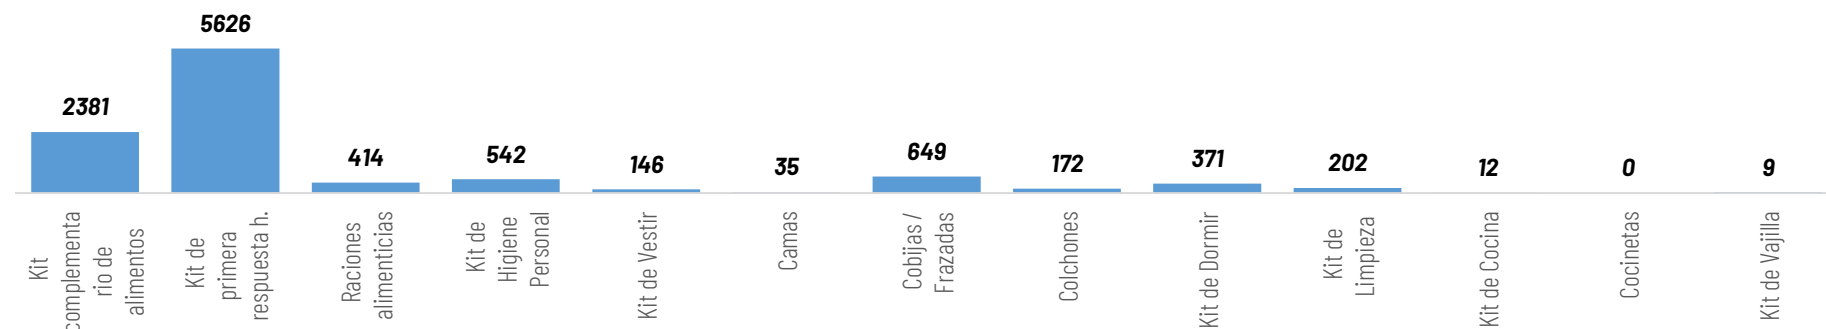

ALOJAMIENTOS TEMPORALES ACTIVADOS

Se encuentran activados 5 alojamientos temporales en:

Nro.	Provincia	Cantón	Parroquia	Tipo	Nombre del Alojamiento Temporal	Fecha de Apertura	Familias	Personas
1	Chimborazo	Alausí	Multitud	Refugio Temporal	Escuela Fiscal Cerrada Pablo Arenas	21/4/2024	6	22
2				Refugio Temporal	Iglesia Evangélica De La Comunidad El Citado	21/4/2024	6	25
3		Cumandá	Cumandá	Albergue Temporal	Casa De La Diócesis De Riobamba	23/4/2024	0	0
4	Los Ríos	Babahoyo	Pimocha	Refugio Temporal	Escuela De Educación Básica Rosa Elena Tránsito Amaguaña - 0822	8/2/2024	1	7
5		Ventanas	Ventanas	Albergue Temporal	Casa Comunal Los Girasoles	29/1/2024	2	10
Total							15	64

5

Total de Alojamientos Activados

15

Número de Familias Alojadas

64

Número de Personas Alojadas