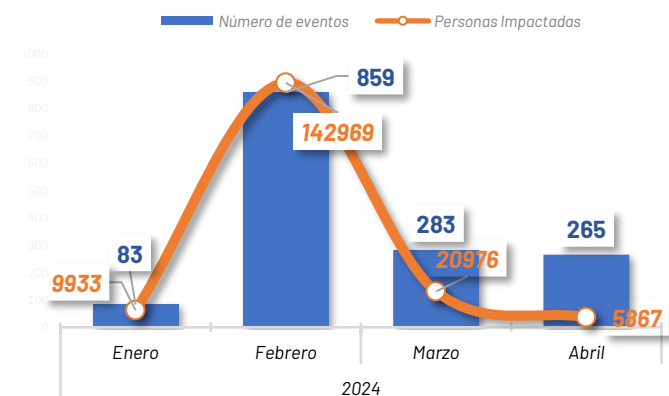

Número de eventos vs Personas Impactadas por mes