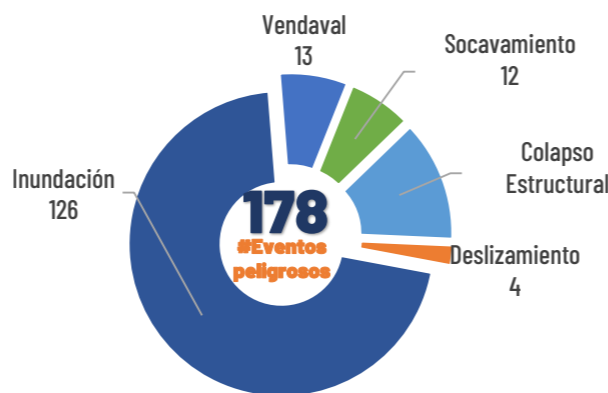

AFECTACIONES POR LLUVIAS EN LA PROVINCIA DE LOS RÍOS

Inicio 01/01/2024 al 01/05/2024 - 09:30. En referencia al SITREP N° 58

Desde el 01 de enero de 2024 hasta la presente fecha se han registrado **178 eventos** peligrosos que han afectado a 12 cantones. Los eventos más recurrentes son los siguientes: inundaciones, deslizamientos, colapsos estructurales, socavamientos y vendavales.

Cantones con mayor impacto a personas: **Babahoyo, Ventanas, Urdaneta, Baba**

Nivel de afectación (Población impactada)
Nivel0
Nivel1 (1-160)
Nivel2 (161-1600)
Nivel3 (1601-8000)
Nivel4 (8001-80000)
Nivel5 (80001 o mas)

Nota: La calificación del nivel se dio según la "Tabla de calificación del evento o situación peligrosa", manual COE 2017. Provincias que no tienen afectación directa a la población, pero si a infraestructuras, se registran en el nivel 0.

Cantidad de eventos por lluvias

Número de eventos vs Personas Impactadas por mes

Recurrencia de eventos vs Personas impactadas

Detalle de afectaciones a nivel provincia

N°	Cantón	No. Eventos	Fallecidos	Personas Afectadas	Personas Damnificadas	Viviendas Destruidas	Viviendas Afectadas	Km vías afectadas	Puentes Destruídos	Puentes Afectados
1	BABAHOYO	63	0	14214	29	11	3086	2,78	0	2
2	MONTALVO	8	0	4360	0	0	1272	0,15	0	0
3	URDANETA	18	0	3145	6	0	669	0,29	0	0
4	VENTANAS	17	0	2440	2	2	633	0,05	0	0
5	BABA	18	0	2412	0	0	715	0,03	0	1
6	PUEBLOVIEJO	11	0	585	7	3	164	0,02	0	0
7	PALENQUE	3	0	279	0	0	96	0,02	0	1
8	QUEVEDO	19	0	261	0	0	70	0,06	0	0
9	MOCACHE	8	0	156	0	0	46	0,06	0	0
10	VINCES	6	0	112	0	0	15	0,06	0	1
11	VALENCIA	5	0	20	0	0	6	0,01	1	0
12	BUENA FE	2	0	16	0	0	4	0,01	0	0
Total general		178	0	28000	44	16	6776	3,54	1	5