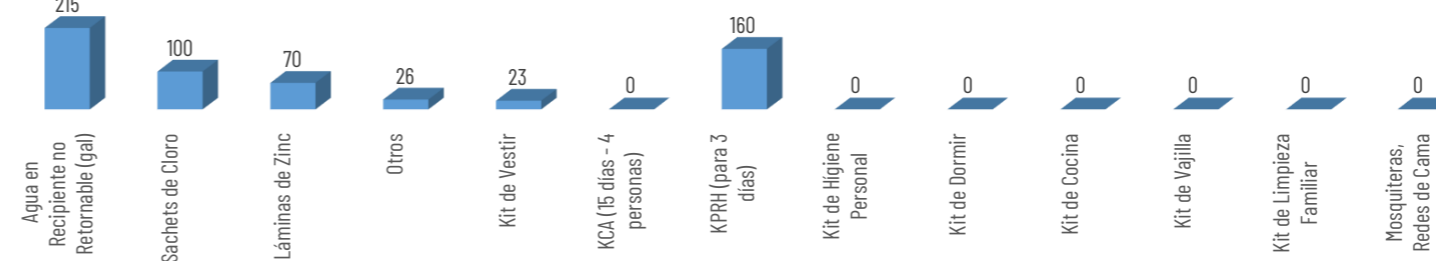

ALOJAMIENTOS TEMPORALES ACTIVADOS

Se encuentra activo un Alojamiento temporal :

1: Babahoyo/Pimocha - Escuela Rosa Elena Tránsito

Amaguaña (Infraestructura que ya no presta servicio escolar): 1 familias-7 personas

2: Ventanas/Ventanas - Casa Comunal Los Girasoles: 2 familias - 10 personas

2

Total de Alojamientos
Activados

3

Número de Familias
Alojadas

17

Número de Personas
Alojadas