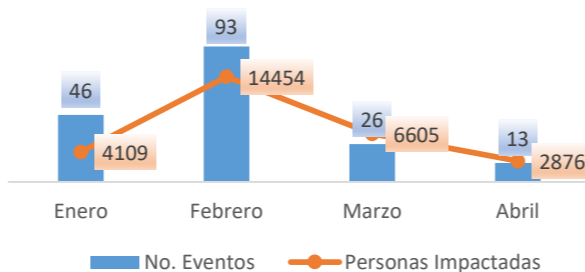

AFECTACIONES POR LLUVIAS EN LA PROVINCIA DE LOS RÍOS

Inicio 01/01/2024 al 01/05/2024 - 09:30. En referencia al SITREP N° 58

Desde el 01 de enero de 2024 hasta la presente fecha se han registrado **178 eventos** peligrosos que han afectado a 12 cantones. Los eventos más recurrentes son los siguientes: inundaciones, deslizamientos, colapsos estructurales, socavamientos y vendavales.

Cantones con mayor impacto a personas: **Babahoyo, Ventanas, Urdaneta, Baba**

Nivel de afectación (Población impactada)
Nivel0
Nivel1 (1-160)
Nivel2 (161-1600)
Nivel3 (1601-8000)
Nivel4 (8001-80000)
Nivel5 (80001 o mas)

Nota: La calificación del nivel se dio según la "Tabla de calificación del evento o situación peligrosa", manual COE 2017. Provincias que no tienen afectación directa a la población, pero si a infraestructuras, se registran en el nivel 0.

Cantidad de eventos por lluvias

Número de eventos vs Personas Impactadas por mes

Recurrencia de eventos vs Personas impactadas

Detalle de afectaciones a nivel provincia

N°	Cantón	No. Eventos	Fallecidos	Personas Afectadas	Personas Damnificadas	Viviendas Destruidas	Viviendas Afectadas	Km vías afectadas	Puentes Destruídos	Puentes Afectados
1	BABAHOYO	63	0	14214	29	11	3086	2,78	0	2
2	MONTALVO	8	0	4360	0	0	1272	0,15	0	0
3	URDANETA	18	0	3145	6	0	669	0,29	0	0
4	VENTANAS	17	0	2440	2	2	633	0,05	0	0
5	BABA	18	0	2412	0	0	715	0,03	0	1
6	PUEBLOVIEJO	11	0	585	7	3	164	0,02	0	0
7	PALENQUE	3	0	279	0	0	96	0,02	0	1
8	QUEVEDO	19	0	261	0	0	70	0,06	0	0
9	MOCACHE	8	0	156	0	0	46	0,06	0	0
10	VINCES	6	0	112	0	0	15	0,06	0	1
11	VALENCIA	5	0	20	0	0	6	0,01	1	0
12	BUENA FE	2	0	16	0	0	4	0,01	0	0
Total general		178	0	28000	44	16	6776	3,54	1	5