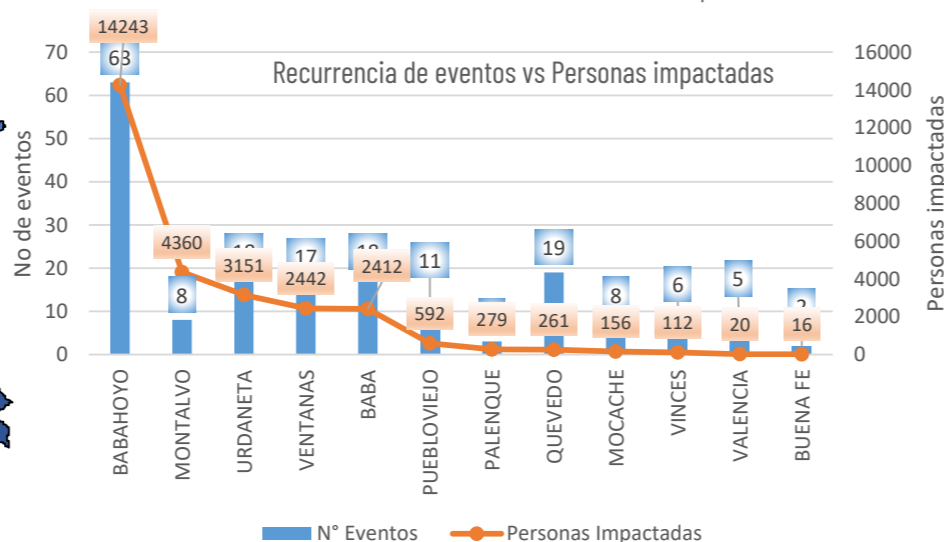

AFECTACIONES POR LLUVIAS EN LA PROVINCIA DE LOS RÍOS

Inicio 01/01/2024 al 01/05/2024 - 09:30. En referencia al SITREP N° 58

Desde el 01 de enero de 2024 hasta la presente fecha se han registrado **178 eventos** peligrosos que han afectado a 12 cantones. Los eventos más recurrentes son los siguientes: inundaciones, deslizamientos, colapsos estructurales, socavamientos y vendavales.

Cantones con mayor impacto a personas: **Babahoyo, Ventanas, Urdaneta, Baba**

Nivel de afectación (Población impactada)
Nivel0
Nivel1 (1-160)
Nivel2 (161-1600)
Nivel3 (1601-8000)
Nivel4 (8001-80000)
Nivel5 (80001 o mas)

Nota: La calificación del nivel se dio según la "Tabla de calificación del evento o situación peligrosa", manual COE 2017. Provincias que no tienen afectación directa a la población, pero si a infraestructuras, se registran en el nivel 0.

Cantidad de eventos por lluvias

Número de eventos vs Personas Impactadas por mes

Recurrencia de eventos vs Personas impactadas

Detalle de afectaciones a nivel provincia

N°	Cantón	No. Eventos	Fallecidos	Personas Afectadas	Personas Damnificadas	Viviendas Destruidas	Viviendas Afectadas	Km vías afectadas	Puentes Destruídos	Puentes Afectados
1	BABAHOYO	63	0	14214	29	11	3086	2,78	0	2
2	MONTALVO	8	0	4360	0	0	1272	0,15	0	0
3	URDANETA	18	0	3145	6	0	669	0,29	0	0
4	VENTANAS	17	0	2440	2	2	633	0,05	0	0
5	BABA	18	0	2412	0	0	715	0,03	0	1
6	PUEBLOVIEJO	11	0	585	7	3	164	0,02	0	0
7	PALENQUE	3	0	279	0	0	96	0,02	0	1
8	QUEVEDO	19	0	261	0	0	70	0,06	0	0
9	MOCACHE	8	0	156	0	0	46	0,06	0	0
10	VINCES	6	0	112	0	0	15	0,06	0	1
11	VALENCIA	5	0	20	0	0	6	0,01	1	0
12	BUENA FE	2	0	16	0	0	4	0,01	0	0
Total general		178	0	28000	44	16	6776	3,54	1	5