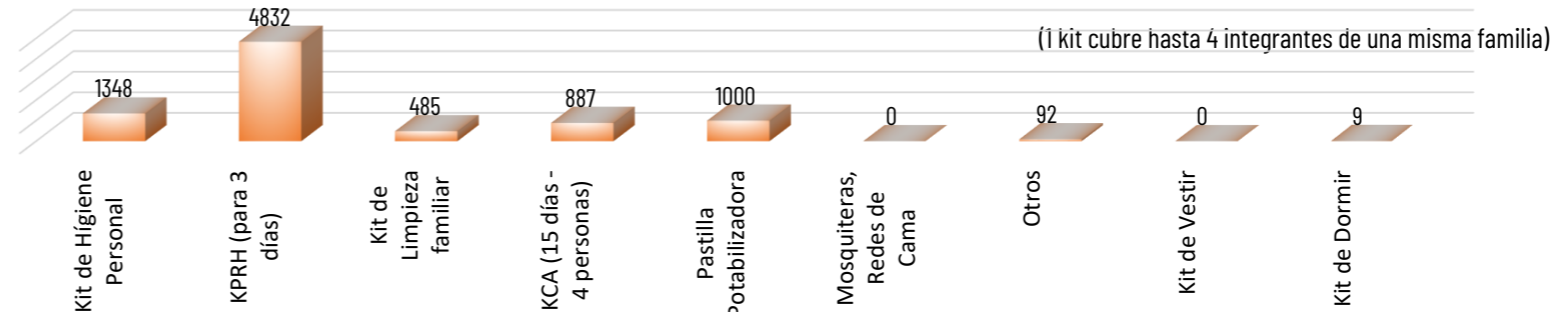

8669

TOTAL DE BIENES DE ASISTENCIA HUMANITARIA
ENTREGADO - SGR

1271

TOTAL DE BIENES DE ASISTENCIA HUMANITARIA
ENTREGADO - SNDGR

La SGR ha entregado un total de 8669 bienes de asistencia humanitaria, a continuación se detallan algunos de los tipos de bienes entregados: