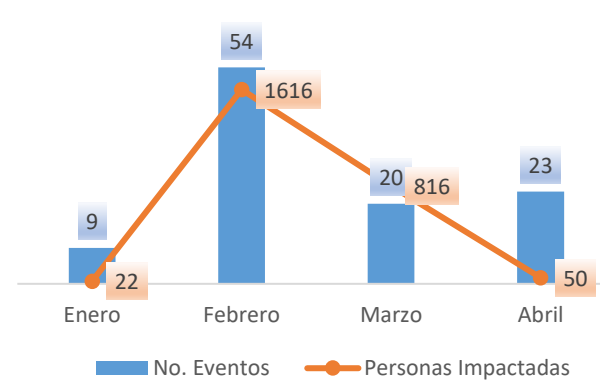

Número de eventos vs Personas Impactadas por mes