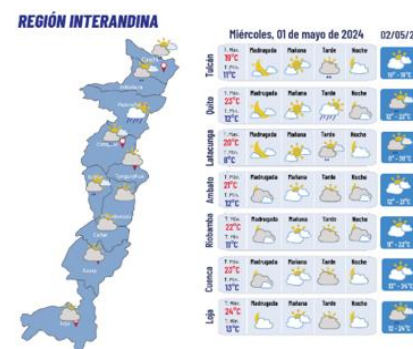

El INAMHI emite Boletín Meteorológico Pronóstico del tiempo para el miércoles 01 de mayo: cielo entre parcial nublado y nublado, lluvias ocasionales en el norte de la costa y Sierra y dispersas en la Amazonía.