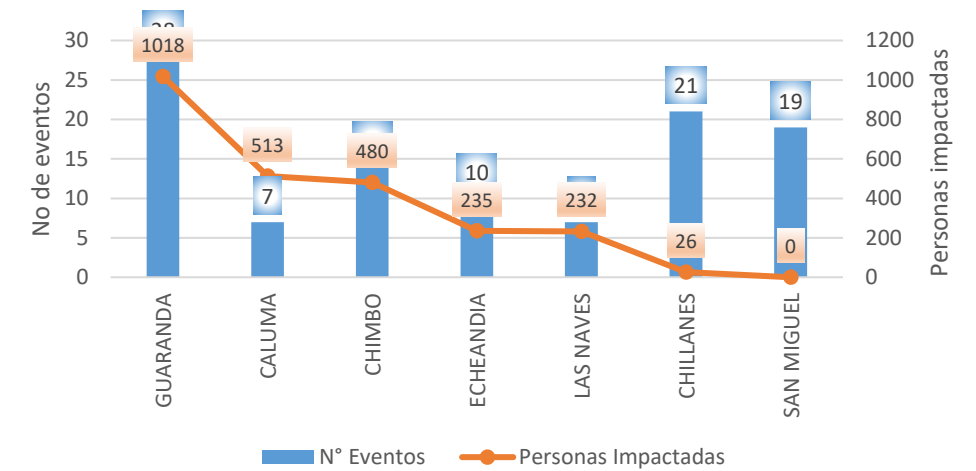

Recurrencia de eventos vs Personas impactadas

Situación meteorológica