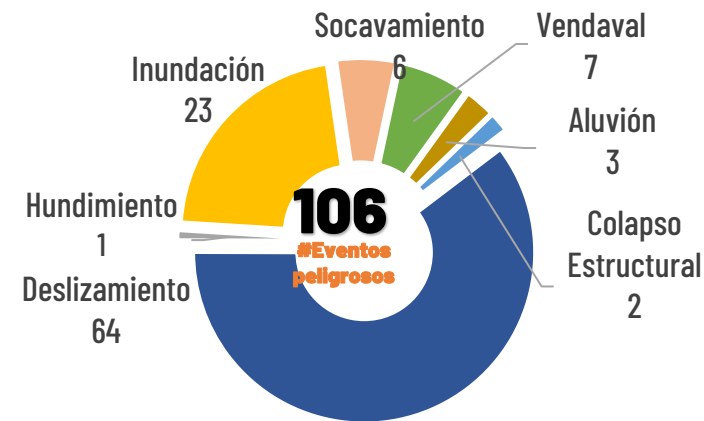

# AFECTACIONES POR LLUVIAS EN LA PROVINCIA DE BOLÍVAR

Inicio 01/01/2024 al 01/05/2024 - 10:00. En referencia al SITREP N° 36

Desde el 01 de enero de 2024 hasta la presente fecha se han registrado **106 eventos** peligrosos que han afectado a 7 cantones. Los eventos más recurrentes son los siguientes: deslizamientos, inundaciones, colapsos estructurales, socavamientos, vendavales y hundimientos.

Cantones con mayor impacto a personas:

Guaranda, Caluma, Chimbo, Echeandia

## Cantidad de eventos por lluvias