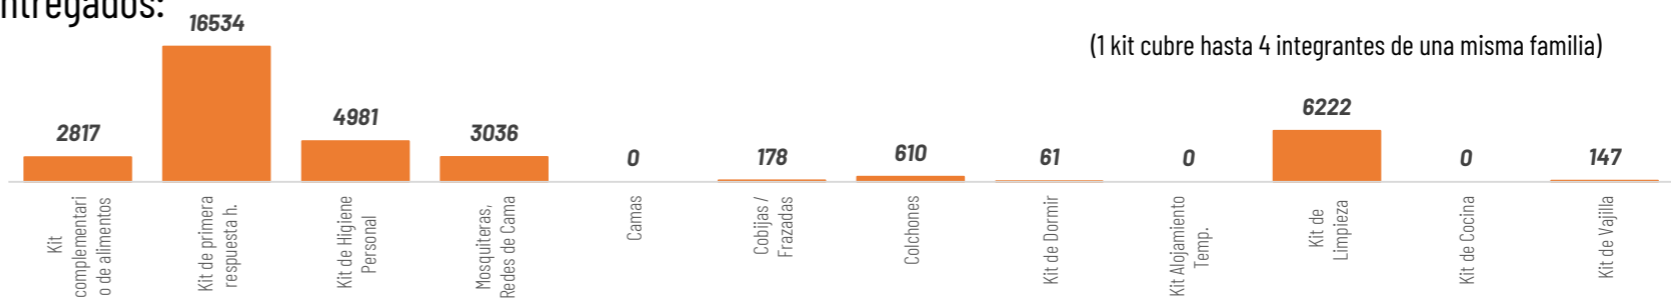

COE ACTIVADOS

Para la atención de los eventos peligrosos presentados por lluvias se activaron:

47 COE Cantonales

9 COE Provinciales

Chimborazo, Loja, Santa Elena, Manabí, Santo Domingo de los Tsáchilas, Guayas, Esmeraldas y Bolívar

DECLARATORIAS DE EMERGENCIAS

1 Provincia de Bolívar declarado en emergencia

17 cantones declarados en emergencia

Chimbo de Bolívar; Chunchi en la provincia de Chimborazo, Muisne en Esmeraldas; Jipijapa, Puerto López, Chone, Tosagua en Manabí; Alfredo Baquerizo Moreno (Jujan), Balzar, Palestina, Santa Lucía, Playas, Milagro en Guayas; Baba, Valencia y Vinces en Los Ríos; Nangaritza de Zamora Chinchipe

1 cantón con declaratoria de Desastre

Chone, Manabí.

ASISTENCIA HUMANITARIA

Desde el 29 de enero de 2024 hasta la presente fecha para la atención de la población impactada por eventos a causa de lluvias, la Secretaría Nacional de Gestión de Riesgos (SNGR), así como las demás instituciones de Sistema Nacional Descentralizado de Gestión Integral de Riesgos y Desastres (SNDGIRD), han entregado bienes de asistencia humanitaria como se detalla a continuación:

58.609

TOTAL DE BIENES DE ASISTENCIA HUMANITARIA ENTREGADO - SNGR

19.517

TOTAL DE BIENES DE ASISTENCIA HUMANITARIA ENTREGADO - SNDGIRD

La SNGR ha entregado un total de 58.609 bienes de asistencia humanitaria, a continuación se detallan algunos de los tipos de bienes entregados:

(1 kit cubre hasta 4 integrantes de una misma familia)

Las instituciones del SNDGIRD han entregado un total de 19.517 bienes de asistencia humanitaria: