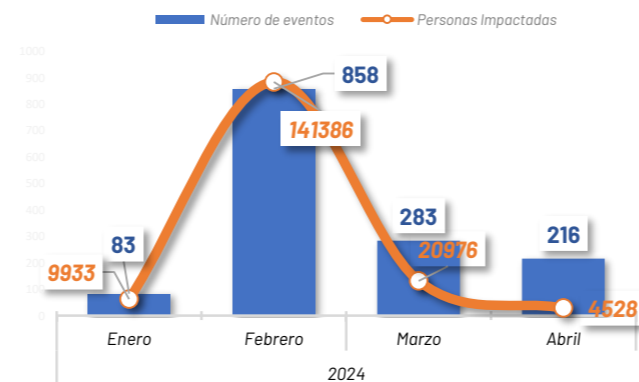

Número de eventos vs Personas Impactadas por mes