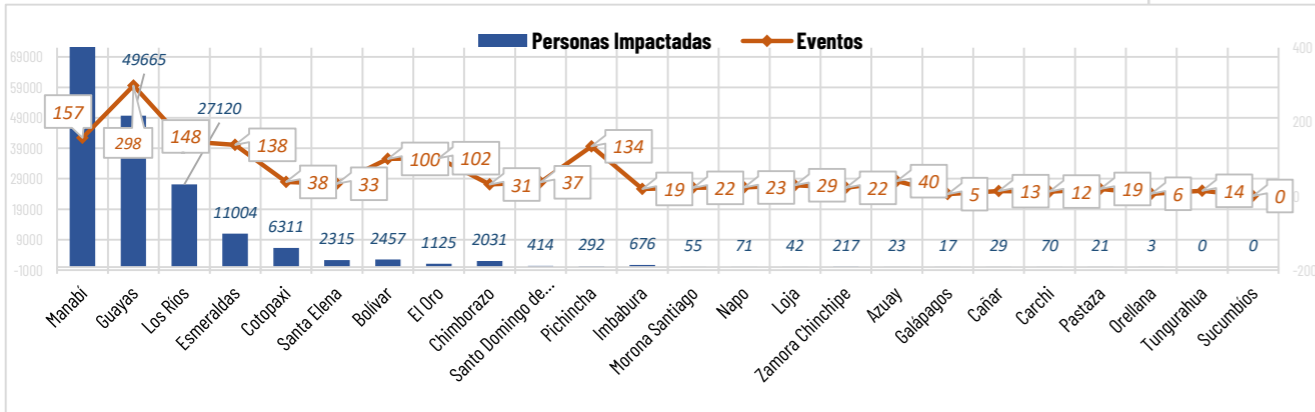

AFECTACIONES POR LLUVIAS EN EL ECUADOR

Inicio 29/01/2024 al 25/04/2024 - 16:00. En referencia al SITREP N° 69

Desde el 29 de enero de 2024 hasta la presente fecha, por lluvias se han registrado **1.440 eventos peligrosos** en 23 provincias, afectando a 175 cantones y 488 parroquias. Los eventos más recurrentes son los siguientes: inundaciones (53,96%), deslizamientos (25,14%), colapsos estructurales (8,19%), socavamientos (4,38%), vendavales (4,17%), aluvión (1,74%) y hundimiento (1,04%).

Mapa provincias con mayor impacto a personas: **Manabí, Guayas, Los Ríos, Esmeraldas, Cotopaxi, Santa Elena, Chimborazo, Bolívar y El Oro.**

8
Personas fallecidas

173.389
Personas afectadas

3.434
Personas damnificadas

39.900
Viviendas afectadas

277
Viviendas destruidas

42,64
Km de vías afectadas

30.668,90
Ha. de cultivos impactados

Cantidad de eventos por lluvias

Detalle de afectaciones a nivel provincia

Provincia	Personas fallecidas	Personas Afectadas	Personas Damnificadas	Viviendas Afectadas	Viviendas Destruidas	Km. de vías afectadas
Manabí	1	71983	882	17905	50	2,88
Guayas	0	49039	626	13022	153	0,70
Los Ríos	0	27092	28	6590	11	3,40
Esmeraldas	0	9388	1616	1394	27	2,92
Cotopaxi	0	6287	24	19	0	6,08
Santa Elena	0	2296	19	240	4	0,04
Bolívar	0	2412	45	154	8	6,09
El Oro	1	1092	33	185	4	2,06
Chimborazo	0	1991	40	44	7	9,55
Santo Domingo de I	1	398	16	100	0	0,40
Pichincha	1	255	37	92	3	1,63
Imbabura	0	676	0	18	0	2,05
Morona Santiago	0	55	0	10	0	1,19
Napo	0	68	3	18	0	0,45
Loja	0	37	5	9	1	0,34
Zamora Chinchipe	0	197	20	52	4	1,02
Azuay	3	23	0	6	0	0,94
Galápagos	0	17	0	5	0	0,00
Cañar	0	29	0	10	0	0,37
Carchi	0	33	37	14	5	0,24
Pastaza	0	21	0	11	0	0,18
Orellana	1	0	3	1	0	0,01
Tungurahua	0	0	0	1	0	0,10
Sucumbios	0	0	0	0	0	0,00
Total	8	173389	3434	39900	277	42,64

Número de eventos vs Personas Impactadas por mes

Recurrencia de eventos por lluvias vs Personas Impactadas a nivel provincial

Personas impactadas refiere a la suma de personas afectadas y personas damnificadas