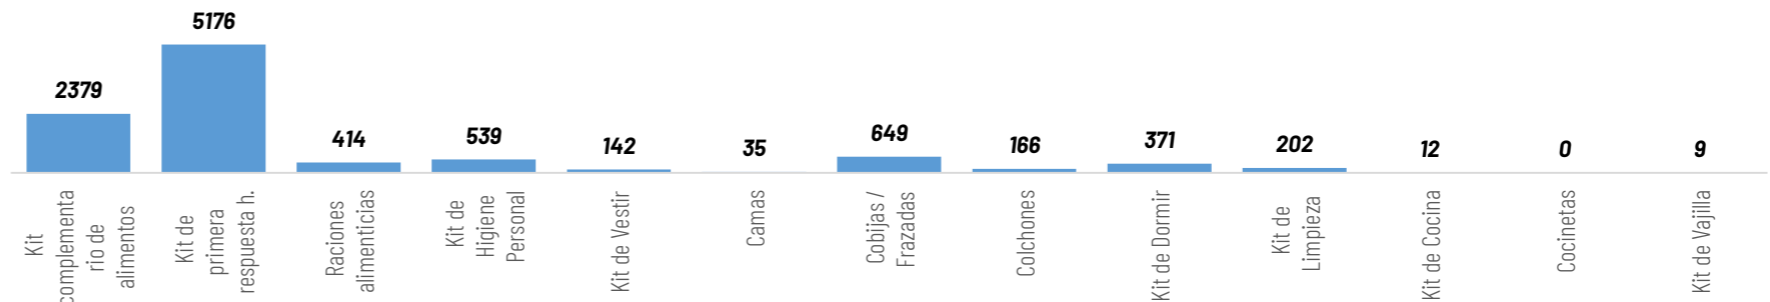

ALOJAMIENTOS TEMPORALES ACTIVADOS

Se encuentran activados 4 alojamientos temporales en:

No.	Provincia	CANTON	PARROQUIA	ATTIPO	NOMBRE DEL SITIO DE ALOJAMIENTO TEMPORAL	FECHA DE APERTURA	FAMILIAS EN ALOJAMIENTOS TEMPORALES	PERSONAS EN ALOJAMIENTOS TEMPORALES
1	Chimborazo	Alausí	Multitud	Albergue temporal	Escuela Fiscal cerrada Pablo Arenas	21/4/2024	12	49
2		Alausí	Multitud	Albergue temporal	Iglesia Evangélica	21/4/2024	14	55
3	Guayas	Santa Lucía	Santa Lucía	Albergue temporal	Albergue municipal Santa Rosa	20/2/2024	11	37
4	Los Ríos	Babahoyo	Pimocha	Refugio temporal	Escuela de Educación Básica Rosa Elena Tránsito Amaña	8/2/2024	1	7
5		Ventanas	Ventanas	Albergue temporal	Casa Comunal Los Girasoles	29/1/2024	2	10
Total:							40	158

5

Total de Alojamientos Activados

40

Número de Familias Alojadas

158

Número de Personas Alojadas