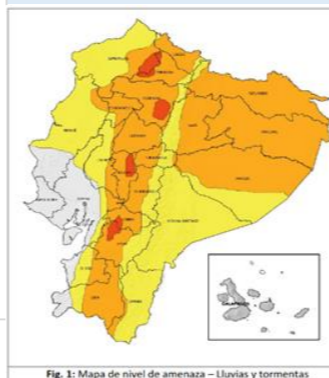

Mapa provincias con mayor impacto a personas: **Manabí, Guayas, Los Ríos, Esmeraldas, Cotopaxi, Santa Elena, Chimborazo, Bolívar y El Oro.**

8
Personas fallecidas

173.389
Personas afectadas

3.434
Personas damnificadas

39.900
Viviendas afectadas

277
Viviendas destruidas

42,64
Km de vías afectadas

30.668,90
Ha. de cultivos impactados

Cantidad de eventos por lluvias

Detalle de afectaciones a nivel provincia

Provincia	Personas fallecidas	Personas Afectadas	Personas Damnificadas	Viviendas Afectadas	Viviendas Destruidas	Km. de vías afectadas
Manabí	1	71983	882	17905	50	2,88
Guayas	0	49039	626	13022	153	0,70
Los Ríos	0	27092	28	6590	11	3,40
Esmeraldas	0	9388	1616	1394	27	2,92
Cotopaxi	0	6287	24	19	0	6,08
Santa Elena	0	2296	19	240	4	0,04
Bolívar	0	2412	45	154	8	6,09
El Oro	1	1092	33	185	4	2,06
Chimborazo	0	1991	40	44	7	9,55
Santo Domingo de I	1	398	16	100	0	0,40
Pichincha	1	255	37	92	3	1,63
Imbabura	0	676	0	18	0	2,05
Morona Santiago	0	55	0	10	0	1,19
Napo	0	68	3	18	0	0,45
Loja	0	37	5	9	1	0,34
Zamora Chinchipe	0	197	20	52	4	1,02
Azuay	3	23	0	6	0	0,94
Galápagos	0	17	0	5	0	0,00
Cañar	0	29	0	10	0	0,37
Carchi	0	33	37	14	5	0,24
Pastaza	0	21	0	11	0	0,18
Orellana	1	0	3	1	0	0,01
Tungurahua	0	0	0	1	0	0,10
Sucumbios	0	0	0	0	0	0,00
Total	8	173389	3434	39900	277	42,64

Número de eventos vs Personas Impactadas por mes

Recurrencia de eventos por lluvias vs Personas Impactadas a nivel provincial

Personas impactadas refiere a la suma de personas afectadas y personas damnificadas

Situación meteorológica

Se prevé que los eventos de precipitación continúen en los próximos días, con intensidad entre moderada y muy alta. Las lluvias más intensas se esperan en el Callejón Interandino, norte del Litoral y Amazonía durante el 21 y 24 de abril.