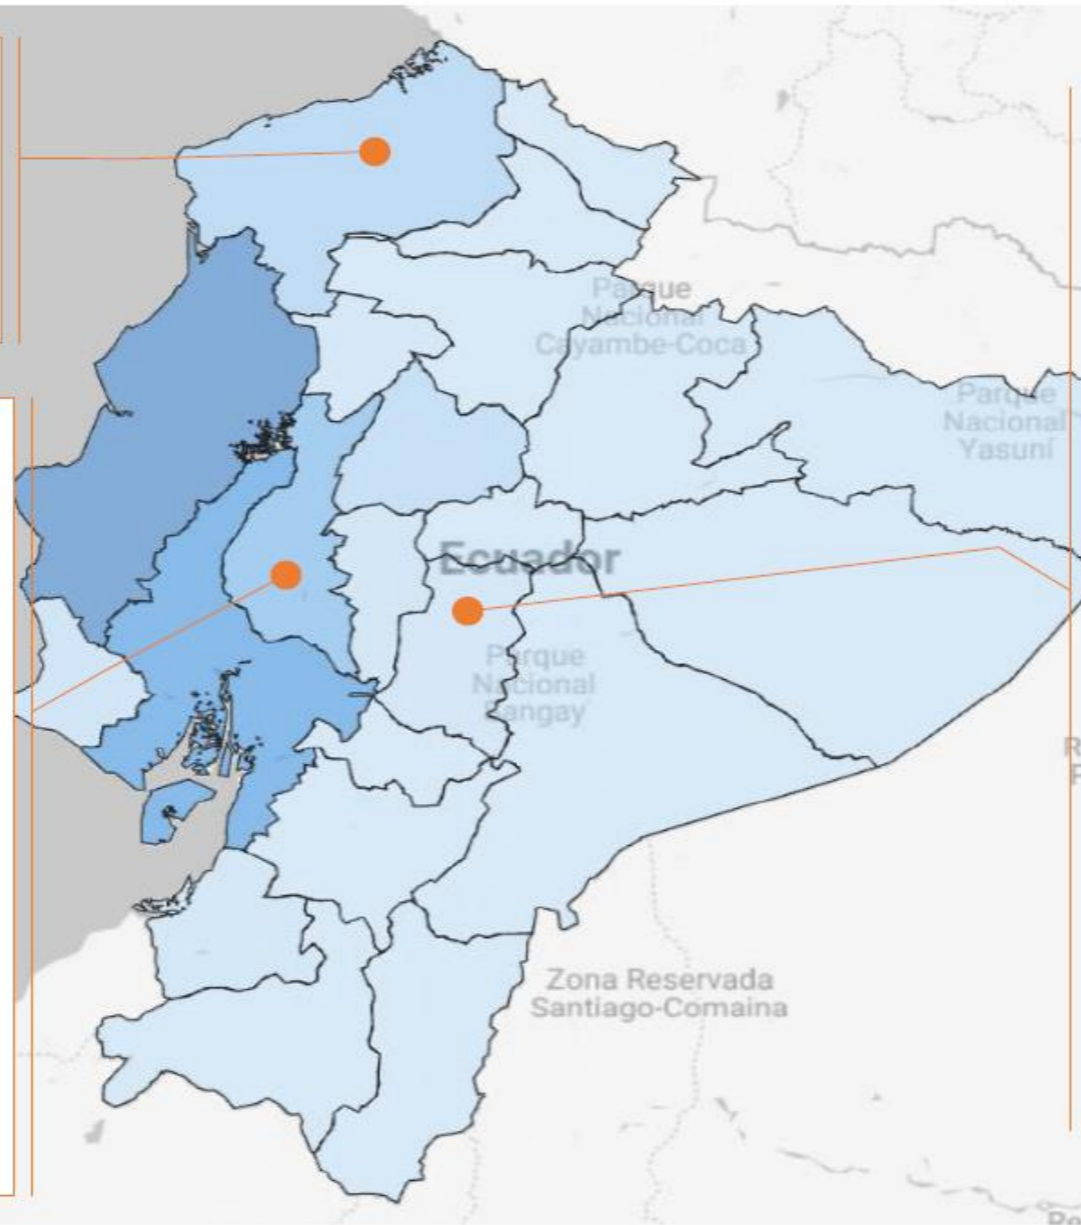

AFECTACIONES POR LLUVIAS EN EL ECUADOR

Inicio 29/01/2024 al 25/04/2024 - 16:00. En referencia al SITREP N° 69

MAPA DE AFECTACIÓN POR LLUVIAS - EVENTOS DE MAYOR IMPACTO DE LOS ÚLTIMOS 15 DÍAS

Esmeraldas
Esmeraldas/ San Lorenzo/ San Lorenzo/ Barrios: Bahía del Pailón, Miduvi y 03 de Julio
AFECTACIONES:
- 120 viviendas afectadas.
- 95 familias, 380 personas damnificadas.
- 25 familias, 100 personas afectadas.

Los Ríos
• Los Ríos/Babahoyo/Febrés Cordero/La Rosita - Colombia Del Atío - Las Juntas - La Chontilla - El Rosario - La Angela - CEDEGE - río Las Juntas - río Atío
AFECTACIONES:
- 14 viviendas afectadas
- 14 familias afectadas
- 56 personas afectadas
- 50 metros lineales afectados
- 1 Puente afectado
- 1 bien público afectado (alcantarilla)
• Los Ríos/Montalvo/Montalvo/rcto. Los Almendros - rcto. San Vicente - rcto. El Caimito - Río Chico - Boca Toma - Lola Chica - río Las Juntas
AFECTACIONES:
- 20 viviendas afectadas
- 20 familias afectadas
- 80 personas afectadas
• Valencia/Valencia, Cabecera Cantonal/rcto. San Pedro y la Y - río Chila, (11/04/2024)
- 4 viviendas afectadas
- 4 familias afectadas
- 12 personas afectadas

Chimborazo
• Chimborazo / Cumandá / Cumandá / Cruz de Hueso, vía Cumandá - Pallatanga [E-487]
- Vía de primer orden afectada. (cerrada)
- 1 persona desaparecida.
- 100 personas atrapadas (cifra preliminar).
- 30 bienes privados atrapados (autos, buses y camiones) [cifra preliminar].
• Chimborazo /Alausí /Multitud /Varios Sectores (20/04/2024)
Parroquia Piñanpungo:
- 1 puente afectado
- 1 vivienda afectada
- 2 vías de tercer orden afectadas (cerrada)
- 2 familias afectadas evacuadas.
Parroquia EL Citado:
- 4 hectáreas de cultivo afectados.
- 6 hectáreas de cultivos destruidos.
- 15 animales afectados.
- 55 familias afectadas.
- 200 personas afectadas.
- 1 persona herida.
- 93 personas evacuadas (38 personas Escuela Pablo Arenas, 31 personas Iglesia Evangélica, 24 personas Familiares de Acogida).
- 12 viviendas afectadas
- 6 viviendas destruidas
- 4 puentes destruidos.
- 1 Unidad Educativa afectada (U.E Carlos Calero Gallegos).
- 1 Bien público destruido (iglesia).
- 8 Bienes públicos afectados (Postes de luz)