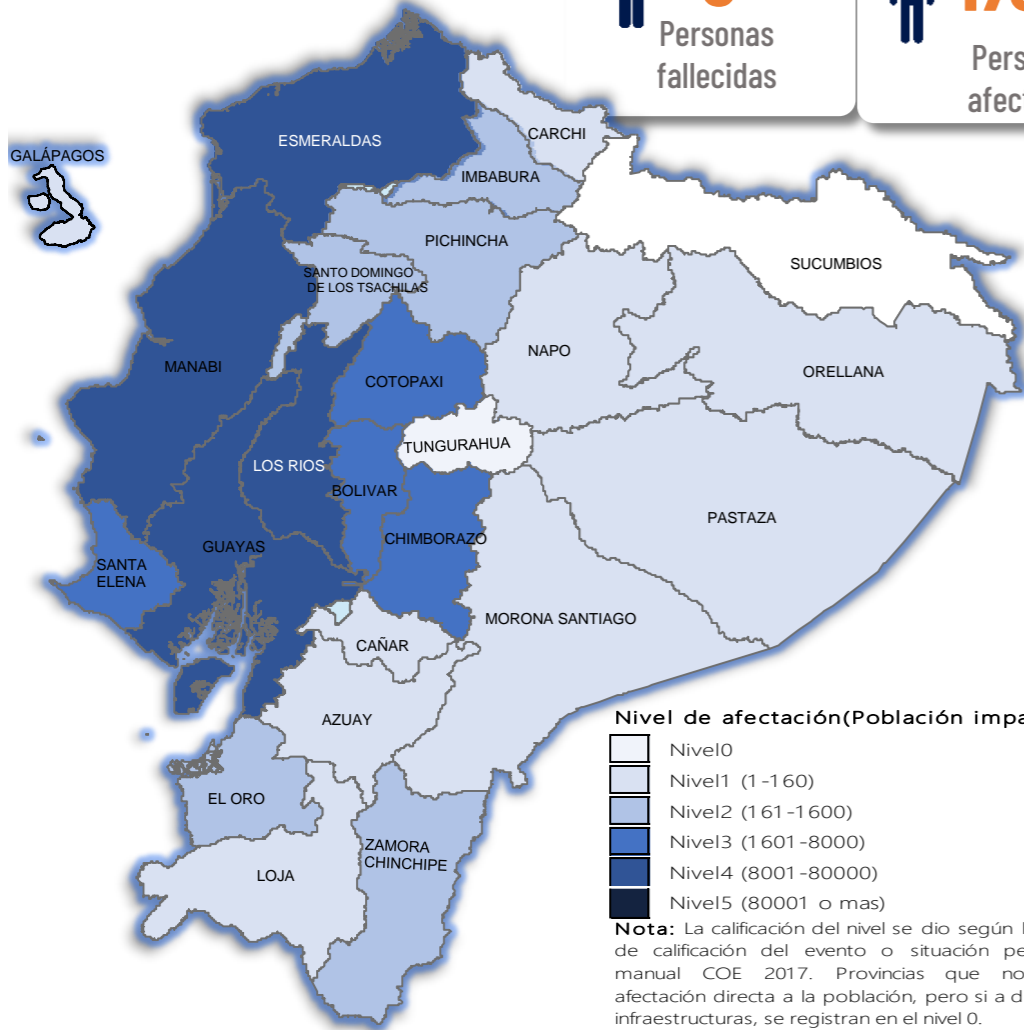

AFECTACIONES POR LLUVIAS EN EL ECUADOR

Inicio 29/01/2024 al 25/04/2024 - 16:00. En referencia al SITREP N° 69

Desde el 29 de enero de 2024 hasta la presente fecha, por lluvias se han registrado **1.440 eventos peligrosos** en 23 provincias, afectando a 175 cantones y 488 parroquias. Los eventos más recurrentes son los siguientes: inundaciones (53,96%), deslizamientos (25,14%), colapsos estructurales (8,19%), socavamientos (4,38%), vendavales (4,17%), aluvión (1,74%) y hundimiento (1,04%).

Mapa provincias con mayor impacto a personas: **Manabí, Guayas, Los Ríos, Esmeraldas, Cotopaxi, Santa Elena, Chimborazo, Bolívar y El Oro.**

8
Personas fallecidas

173.389
Personas afectadas

3.434
Personas damnificadas

39.900
Viviendas afectadas

277
Viviendas destruidas

42,64
Km de vías afectadas

30.668,90
Ha. de cultivos impactados

Cantidad de eventos por lluvias

Detalle de afectaciones a nivel provincia

Provincia	Personas fallecidas	Personas Afectadas	Personas Damnificadas	Viviendas Afectadas	Viviendas Destruidas	Km. de vías afectadas
Manabí	1	71983	882	17905	50	2,88
Guayas	0	49039	626	13022	153	0,70
Los Ríos	0	27092	28	6590	11	3,40
Esmeraldas	0	9388	1616	1394	27	2,92
Cotopaxi	0	6287	24	19	0	6,08
Santa Elena	0	2296	19	240	4	0,04
Bolívar	0	2412	45	154	8	6,09
El Oro	1	1092	33	185	4	2,06
Chimborazo	0	1991	40	44	7	9,55
Santo Domingo de I	1	398	16	100	0	0,40
Pichincha	1	255	37	92	3	1,63
Imbabura	0	676	0	18	0	2,05
Morona Santiago	0	55	0	10	0	1,19
Napo	0	68	3	18	0	0,45
Loja	0	37	5	9	1	0,34
Zamora Chinchipe	0	197	20	52	4	1,02
Azuay	3	23	0	6	0	0,94
Galápagos	0	17	0	5	0	0,00
Cañar	0	29	0	10	0	0,37
Carchi	0	33	37	14	5	0,24
Pastaza	0	21	0	11	0	0,18
Orellana	1	0	3	1	0	0,01
Tungurahua	0	0	0	1	0	0,10
Sucumbios	0	0	0	0	0	0,00
Total	8	173389	3434	39900	277	42,64