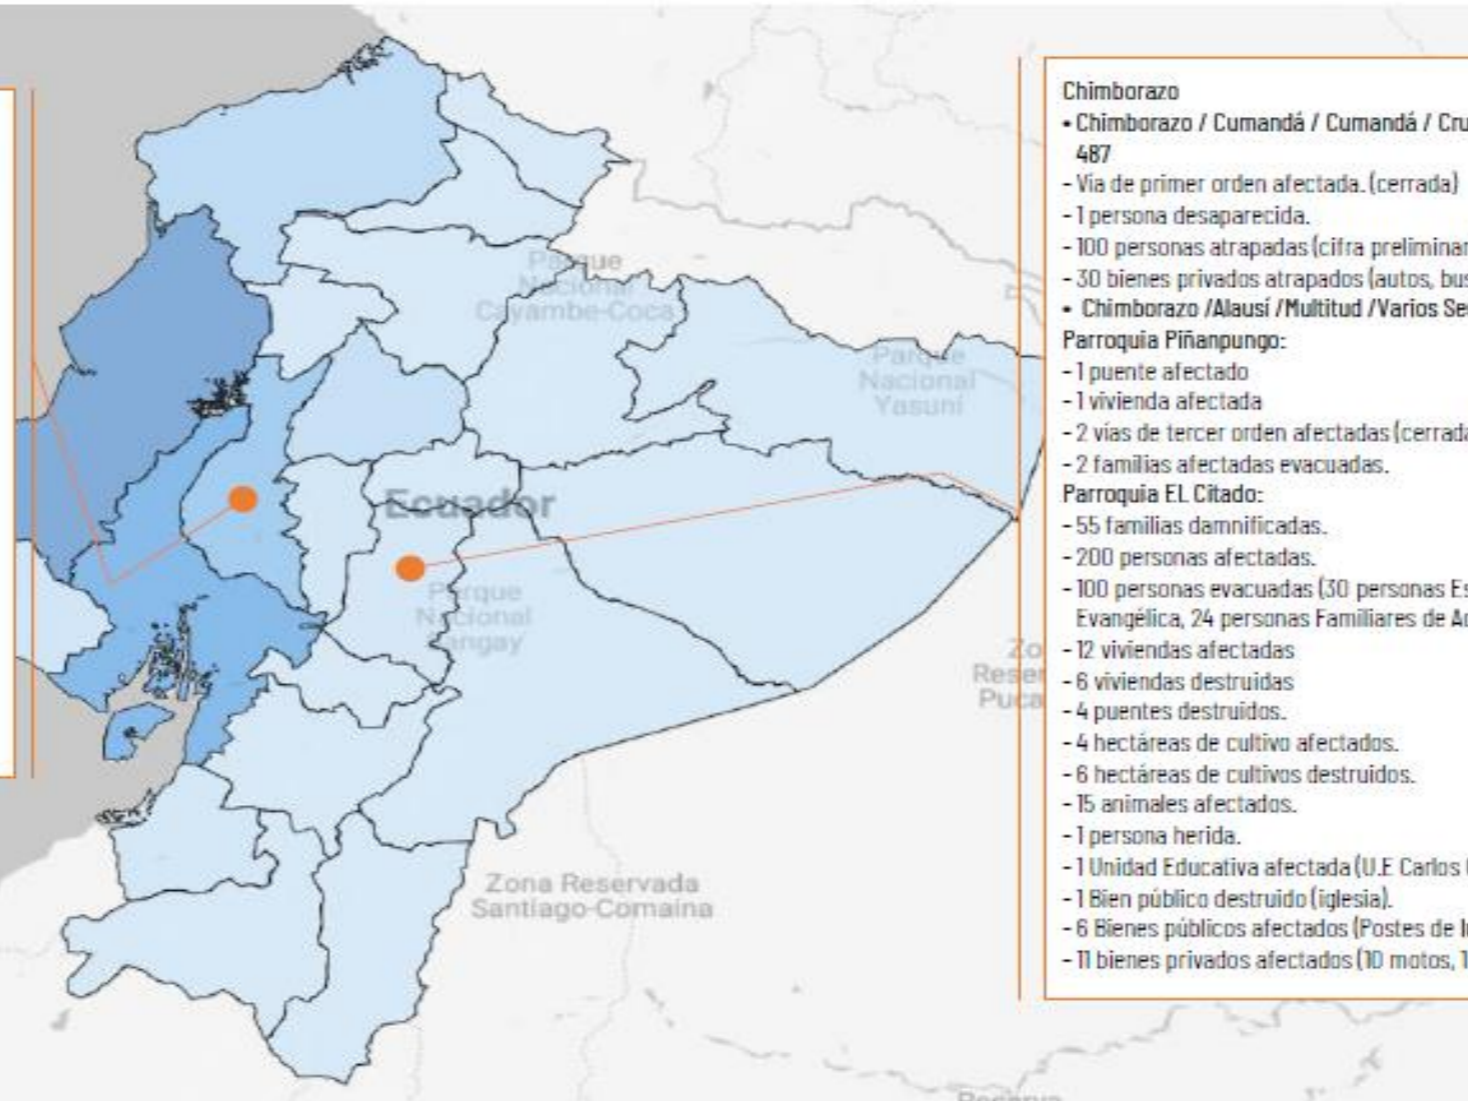

AFECTACIONES POR LLUVIAS EN EL ECUADOR

Inicio 29/01/2024 al 23/04/2024 - 16:00. En referencia al SITREP N° 67

MAPA DE AFECTACIÓN POR LLUVIAS - EVENTOS DE MAYOR IMPACTO DE LOS ÚLTIMOS 15 DÍAS

Los Ríos

- Los Ríos/Babahoyo/Febres Cordero/La Rosita - Colombia Del Atío - Las Juntas - La Chontilla - El Rosario - La Angela - CEDEGE - río Las Juntas - río Atío

AFECTACIONES:

- -14 viviendas afectadas
- -14 familias afectadas
- -56 personas afectadas
- -50 metros lineales afectados
- -1 Puente afectado
- -1 bien público afectado (alcantarilla)
- Valencia/Valencia, Cabecera Cantonal/rcto. San Pedro y la Y - río Chila, (11/04/2024)
- 4 viviendas afectadas
- 4 familias afectadas
- 12 personas afectadas

Chimborazo

- Chimborazo / Cumandá / Cumandá / Cruz de Hueso, vía Cumandá - Pallatanga [E-487
- Vía de primer orden afectada. (cerrada)
- 1 persona desaparecida.
- 100 personas atrapadas (cifra preliminar).
- 30 bienes privados atrapados (autos, buses y camiones)[cifra preliminar].
- Chimborazo /Alausí /Multitud /Varios Sectores (20/04/2024)

Parroquia Piñanpungo:

- -1 puente afectado
- -1 vivienda afectada
- -2 vías de tercer orden afectadas (cerrada)
- -2 familias afectadas evacuadas.

Parroquia EL Citado:

- -55 familias damnificadas.
- -200 personas afectadas.
- -100 personas evacuadas (30 personas Escuela Pablo Arenas, 46 personas Iglesia Evangélica, 24 personas Familiares de Acogida)[Cifra preliminar].
- -12 viviendas afectadas
- -6 viviendas destruidas
- -4 puentes destruidos.
- -4 hectáreas de cultivo afectados.
- -6 hectáreas de cultivos destruidos.
- -15 animales afectados.
- -1 persona herida.
- -1 Unidad Educativa afectada (U.E Carlos Calero Gallegos).
- -1 Bien público destruido (iglesia).
- -6 Bienes públicos afectados (Postes de luz)
- -11 bienes privados afectados (10 motos, 1 auto).