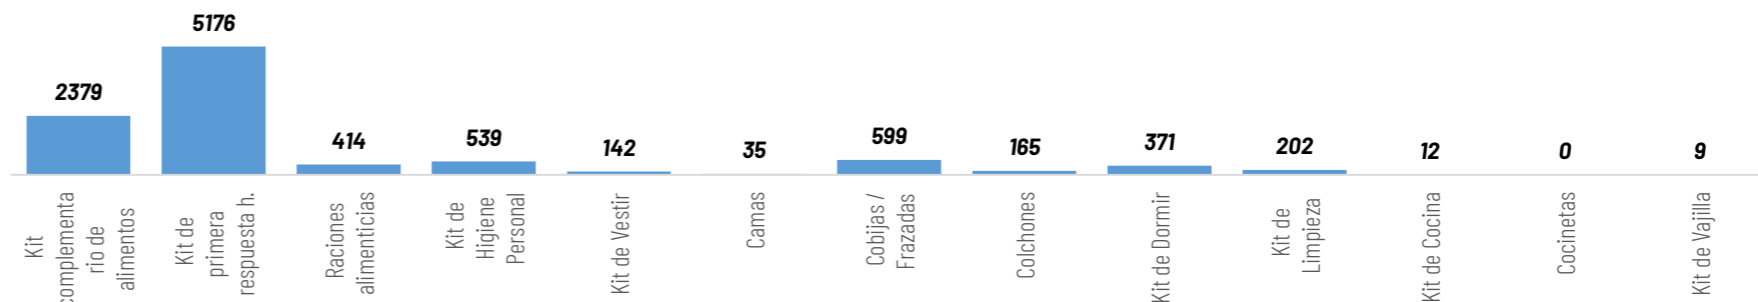

ALOJAMIENTOS TEMPORALES ACTIVADOS

Se encuentran activados 4 alojamientos temporales en:

No.	Provincia	CANTON	PARROQUIA	ATTIPO	NOMBRE DEL SITIO DE ALOJAMIENTO TEMPORAL	FECHA DE APERTURA	FAMILIAS EN ALOJAMIENTOS TEMPORALES	PERSONAS EN ALOJAMIENTOS TEMPORALES
1	Chimborazo	Alausí	Multitud	Alberque temporal	Escuela Fiscal cerrada Pablo Arenas	21/4/2024	8	30
2	Chimborazo	Alausí	Multitud	Alberque temporal	Iglesia Evangélica	21/4/2024	12	46
3	Guayas	Santa Lucía	Santa Lucía	Alberque temporal	Alberque municipal Santa Rosa	20/2/2024	11	37
4	Los Ríos	Babahoyo	Pimocha	Refugio temporal	Escuela de Educación Básica Rosa Elena Tránsito Amaña	8/2/2024	1	7
5	Los Ríos	Ventanas	Ventanas	Alberque temporal	Casa Comunal Los Girasoles	29/1/2024	2	10
Total:							34	130

5

Total de Alojamientos Activados

34

Número de Familias Alojadas

130

Número de Personas Alojadas