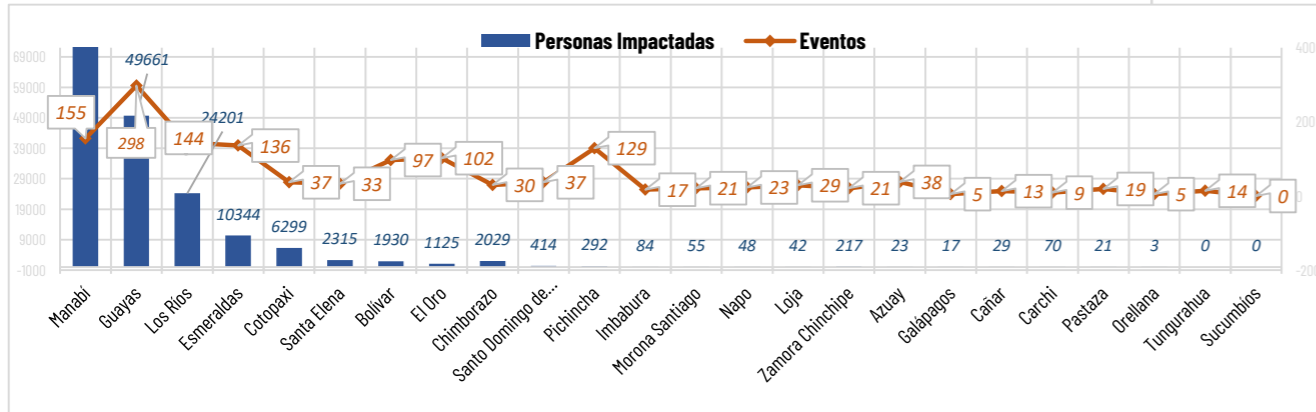

Mapa provincias con mayor impacto a personas: **Manabí, Guayas, Los Ríos, Esmeraldas, Cotopaxi, Santa Elena, Chimborazo, Bolívar y El Oro.**

8

Personas fallecidas

169.043

Personas afectadas

3.029

Personas damnificadas

Cantidad de eventos por lluvias

Detalle de afectaciones a nivel provincia

Provincia	Personas fallecidas	Personas Afectadas	Personas Damnificadas	Viviendas Afectadas	Viviendas Destruidas	Km. de vías afectadas
Manabí	1	71971	882	17901	49	2,88
Guayas	0	49035	626	13022	153	0,70
Los Ríos	0	24173	28	5941	11	3,40
Esmeraldas	0	9108	1236	1227	27	2,92
Cotopaxi	0	6275	24	19	0	6,08
Santa Elena	0	2296	19	240	4	0,04
Bolívar	0	1907	23	153	7	5,59
El Oro	1	1092	33	185	4	2,06
Chimborazo	0	1989	40	42	7	9,55
Santo Domingo de L...	1	398	16	100	0	0,40
Pichincha	1	255	37	91	3	1,59
Imbabura	0	84	0	18	0	2,05
Morona Santiago	0	55	0	10	0	1,13
Napo	0	48	0	18	0	0,45
Loja	0	37	5	9	1	0,34
Zamora Chinchipe	0	197	20	52	4	0,96
Azuay	3	23	0	6	0	0,94
Galápagos	0	17	0	5	0	0,00
Cañar	0	29	0	10	0	0,37
Carchi	0	33	37	13	5	0,21
Pastaza	0	21	0	11	0	0,18
Orellana	1	0	3	1	0	0,01
Tungurahua	0	0	0	1	0	0,10
Sucumbios	0	0	0	0	0	0,00
Total	8	169043	3029	39075	275	41,95

Número de eventos vs Personas Impactadas por mes

Recurrencia de eventos por lluvias vs Personas Impactadas a nivel provincial

Personas impactadas refiere a la suma de personas afectadas y personas damnificadas

Situación meteorológica

Se prevé que los eventos de precipitación continúen en los próximos días, con intensidad entre moderada y muy alta. Las lluvias más intensas se esperan en el Callejón Interandino, norte del Litoral y Amazonía durante el 21 y 24 de abril.