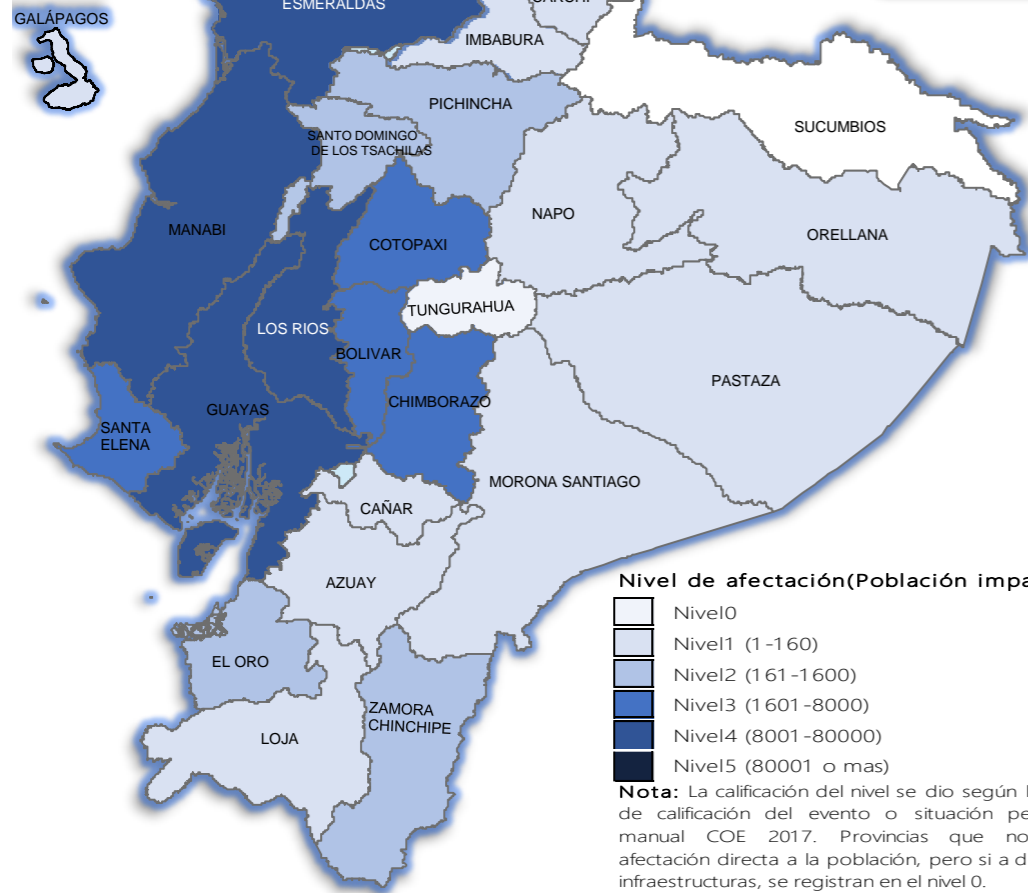

AFECTACIONES POR LLUVIAS EN EL ECUADOR

Inicio 29/01/2024 al 23/04/2024 - 16:00. En referencia al SITREP N° 67

Desde el 29 de enero de 2024 hasta la presente fecha, por lluvias se han registrado **1.412 eventos peligrosos** en 23 provincias, afectando a 175 cantones y 486 parroquias. Los eventos más recurrentes son los siguientes: inundaciones (54,04%), deslizamientos (25,14%), colapsos estructurales (8,36%), socavamientos (4,49%), vendavales (4,04%), aluvión (1,77%) y hundimiento (1,06%).

Mapa provincias con mayor impacto a personas: **Manabí, Guayas, Los Ríos, Esmeraldas, Cotopaxi, Santa Elena, Chimborazo, Bolívar y El Oro.**

8

Personas fallecidas

169.043

Personas afectadas

3.029

Personas damnificadas

39.075

Viviendas afectadas

275

Viviendas destruidas

41,95

Km de vías afectadas

29.867,70

Ha. de cultivos impactados

Cantidad de eventos por lluvias

Detalle de afectaciones a nivel provincia

Provincia	Personas fallecidas	Personas Afectadas	Personas Damnificadas	Viviendas Afectadas	Viviendas Destruidas	Km. de vías afectadas
Manabí	1	71971	882	17901	49	2,88
Guayas	0	49035	626	13022	153	0,70
Los Ríos	0	24173	28	5941	11	3,40
Esmeraldas	0	9108	1236	1227	27	2,92
Cotopaxi	0	6275	24	19	0	6,08
Santa Elena	0	2296	19	240	4	0,04
Bolívar	0	1907	23	153	7	5,59
El Oro	1	1092	33	185	4	2,06
Chimborazo	0	1989	40	42	7	9,55
Santo Domingo de L...	1	398	16	100	0	0,40
Pichincha	1	255	37	91	3	1,59
Imbabura	0	84	0	18	0	2,05
Morona Santiago	0	55	0	10	0	1,13
Napo	0	48	0	18	0	0,45
Loja	0	37	5	9	1	0,34
Zamora Chinchipe	0	197	20	52	4	0,96
Azuay	3	23	0	6	0	0,94
Galápagos	0	17	0	5	0	0,00
Cañar	0	29	0	10	0	0,37
Carchi	0	33	37	13	5	0,21
Pastaza	0	21	0	11	0	0,18
Orellana	1	0	3	1	0	0,01
Tungurahua	0	0	0	1	0	0,10
Sucumbios	0	0	0	0	0	0,00
Total	8	169043	3029	39075	275	41,95