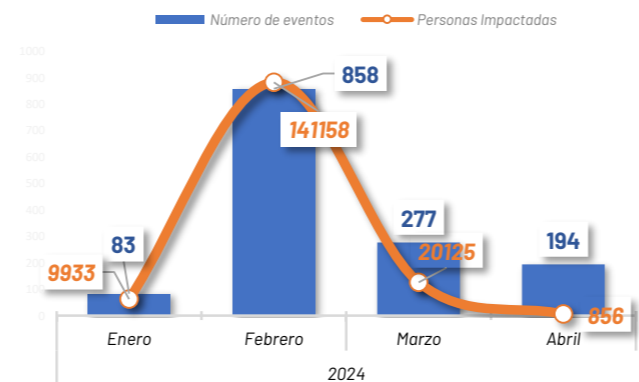

Número de eventos vs Personas Impactadas por mes