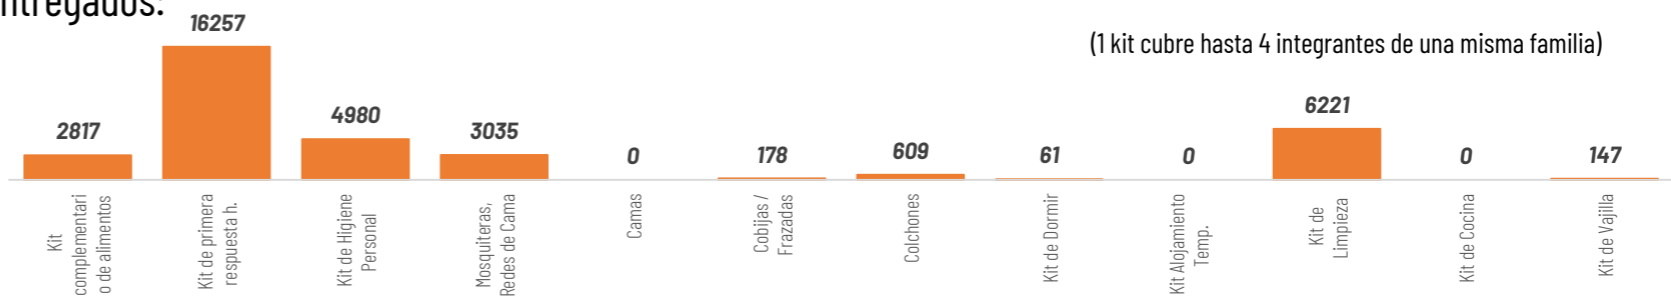

COE ACTIVADOS

Para la atención de los eventos peligrosos presentados por lluvias se activaron:

8 COE Provinciales

Chimborazo, Loja, Santa Elena, Manabí, Santo Domingo de los Tsáchilas, Guayas, Esmeraldas y Bolívar

47 COE Cantonales

DECLARATORIAS DE EMERGENCIAS

1 Provincia de Bolívar declarado en emergencia

17 cantones declarados en emergencia

Chimbo de Bolívar; Chunchi en la provincia de Chimborazo, Muisne en Esmeraldas; Jipijapa, Puerto López, Chone, Tosagua en Manabí; Alfredo Baquerizo Moreno (Jujan), Balzar, Palestina, Santa Lucía, Playas, Milagro en Guayas; Baba, Valencia y Vinces en Los Ríos; Nangaritza de Zamora Chinchipe

1 cantón con declaratoria de Desastre

Chone, Manabí.

ASISTENCIA HUMANITARIA

Desde el 29 de enero de 2024 hasta la presente fecha para la atención de la población impactada por eventos a causa de lluvias, la Secretaría Nacional de Gestión de Riesgos (SNGR), así como las demás instituciones de Sistema Nacional Descentralizado de Gestión Integral de Riesgos y Desastres (SNDGIRD), han entregado bienes de asistencia humanitaria como se detalla a continuación:

58.313

TOTAL DE BIENES DE ASISTENCIA HUMANITARIA ENTREGADO - SNGR

19.037

TOTAL DE BIENES DE ASISTENCIA HUMANITARIA ENTREGADO - SNDGIRD

La SNGR ha entregado un total de 58.313 bienes de asistencia humanitaria, a continuación se detallan algunos de los tipos de bienes entregados:

Las instituciones del SNDGIRD han entregado un total de 19.037 bienes de asistencia humanitaria: