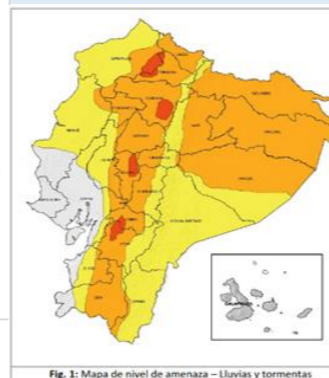

Mapa provincias con mayor impacto a personas: **Manabí, Guayas, Los Ríos, Esmeraldas, Cotopaxi, Santa Elena, Chimborazo, Bolívar y El Oro.**

8

Personas fallecidas

169.043

Personas afectadas

3.029

Personas damnificadas

Cantidad de eventos por lluvias

Detalle de afectaciones a nivel provincia

Provincia	Personas fallecidas	Personas Afectadas	Personas Damnificadas	Viviendas Afectadas	Viviendas Destruidas	Km. de vías afectadas
Manabí	1	71971	882	17901	49	2,88
Guayas	0	49035	626	13022	153	0,70
Los Ríos	0	24173	28	5941	11	3,40
Esmeraldas	0	9108	1236	1227	27	2,92
Cotopaxi	0	6275	24	19	0	6,08
Santa Elena	0	2296	19	240	4	0,04
Bolívar	0	1907	23	153	7	5,59
El Oro	1	1092	33	185	4	2,06
Chimborazo	0	1989	40	42	7	9,55
Santo Domingo de L...	1	398	16	100	0	0,40
Pichincha	1	255	37	91	3	1,59
Imbabura	0	84	0	18	0	2,05
Morona Santiago	0	55	0	10	0	1,13
Napo	0	48	0	18	0	0,45
Loja	0	37	5	9	1	0,34
Zamora Chinchipe	0	197	20	52	4	0,96
Azuay	3	23	0	6	0	0,94
Galápagos	0	17	0	5	0	0,00
Cañar	0	29	0	10	0	0,37
Carchi	0	33	37	13	5	0,21
Pastaza	0	21	0	11	0	0,18
Orellana	1	0	3	1	0	0,01
Tungurahua	0	0	0	1	0	0,10
Sucumbios	0	0	0	0	0	0,00
Total	8	169043	3029	39075	275	41,95

Número de eventos vs Personas Impactadas por mes

Recurrencia de eventos por lluvias vs Personas Impactadas a nivel provincial

Personas impactadas refiere a la suma de personas afectadas y personas damnificadas

Situación meteorológica

Se prevé que los eventos de precipitación continúen en los próximos días, con intensidad entre moderada y muy alta. Las lluvias más intensas se esperan en el Callejón Interandino, norte del Litoral y Amazonía durante el 21 y 24 de abril.