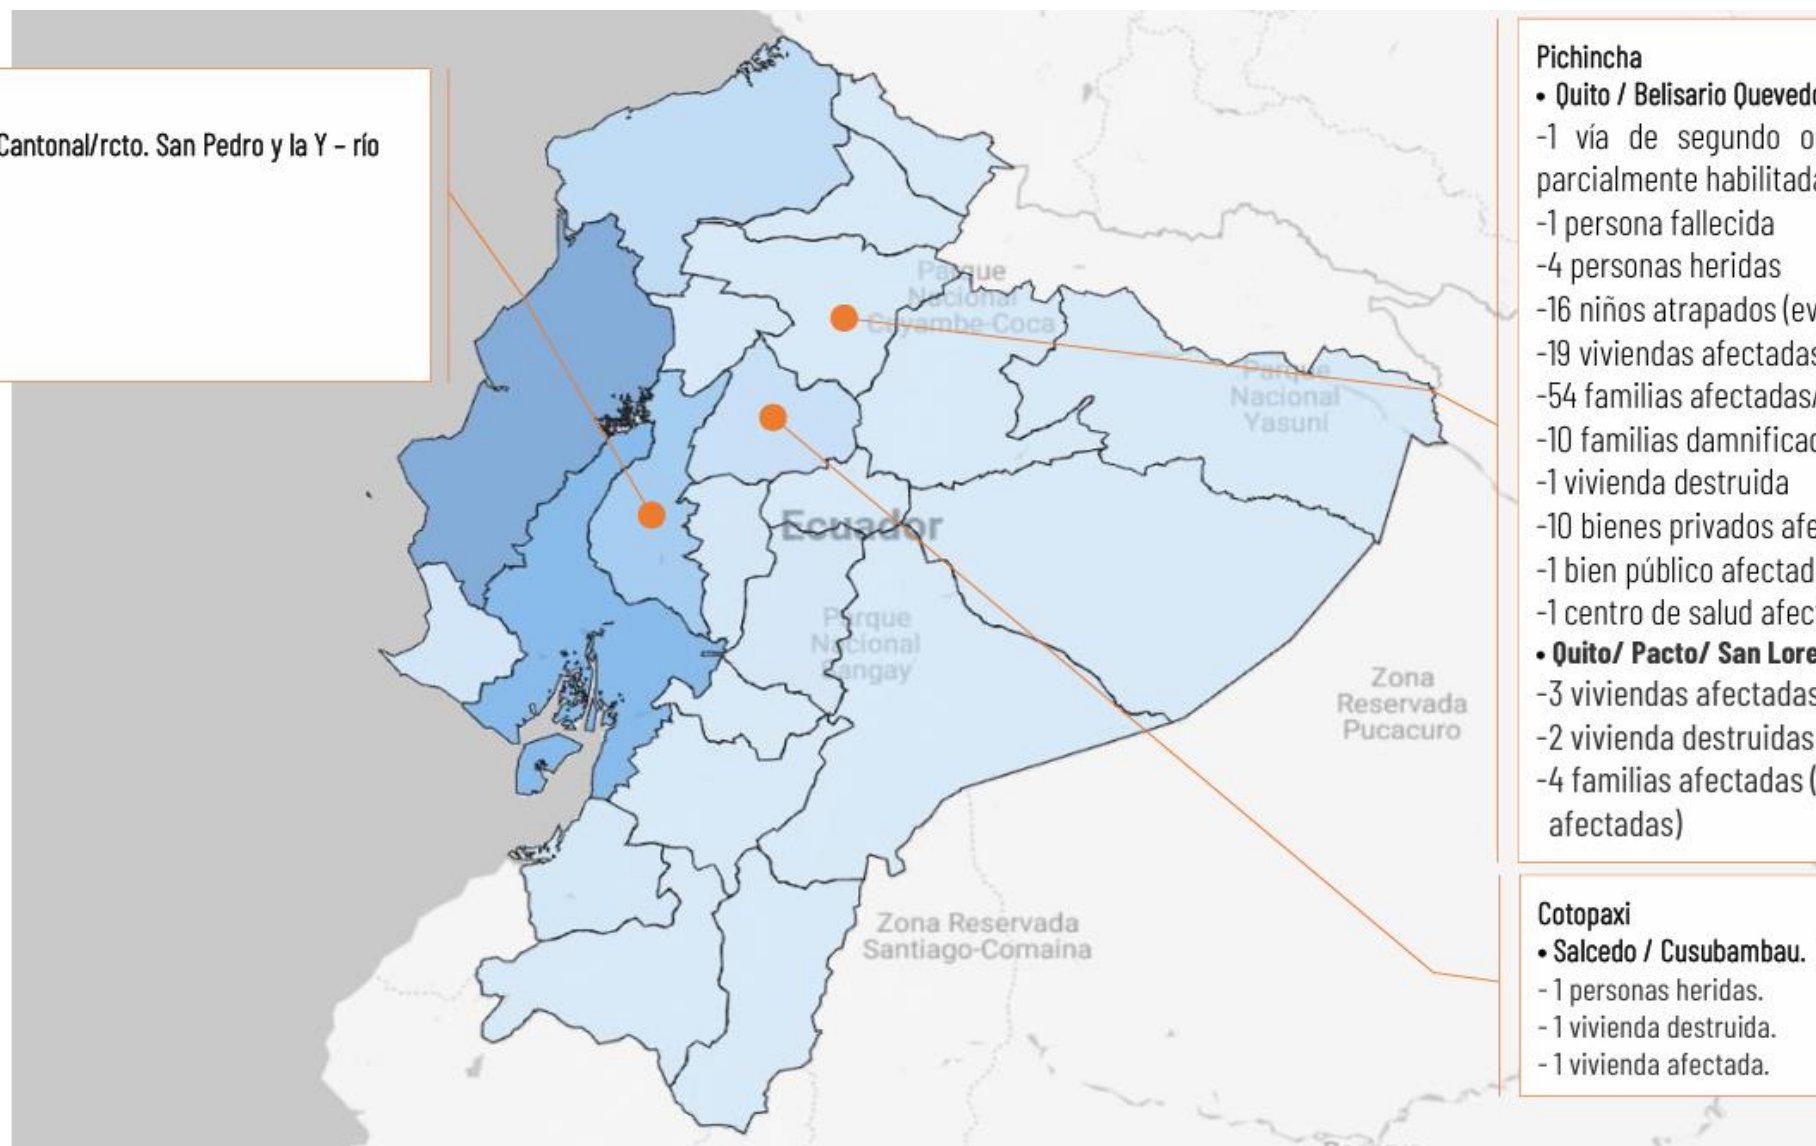

AFECTACIONES POR LLUVIAS EN EL ECUADOR

Inicio 29/01/2024 al 15/04/2024 - 13:00. En referencia al SITREP N° 64

Página 1 de 3

Desde el 29 de enero de 2024 hasta la presente fecha, por lluvias se han registrado **1.285 eventos peligrosos** en 23 provincias, afectando a 173 cantones y 501 parroquias. Los eventos más recurrentes son los siguientes: inundaciones (55,95%), deslizamientos (23,27%), colapsos estructurales (8,48%), vendavales (4,36%), socavamientos (3,89%), aluvión (1,56%) y hundimiento (1,17%).

Mapa provincias con mayor impacto a personas: **Manabí, Guayas, Los Ríos, Esmeraldas, Cotopaxi, Santa Elena, Chimborazo, Bolívar y El Oro.**

8

Personas fallecidas

168.053

Personas afectadas

3.006

Personas damnificadas

4

Total de Alojamientos Activados

15

Número de Familias Alojadas

56

Número de Personas Alojadas

AFECTACIONES POR LLUVIAS EN EL ECUADOR

Inicio 29/01/2024 al 15/04/2024 - 13:00. En referencia al SITREP N° 64

MAPA DE AFECTACIÓN POR LLUVIAS - EVENTOS DE MAYOR IMPACTO DE LOS ÚLTIMOS 15 DÍAS

Los Ríos

- Valencia/Valencia, Cabecera Cantonal/rcto. San Pedro y la Y - río Chila, (11/04/2024)
- 4 viviendas afectadas
- 4 familias afectadas
- 12 personas afectadas