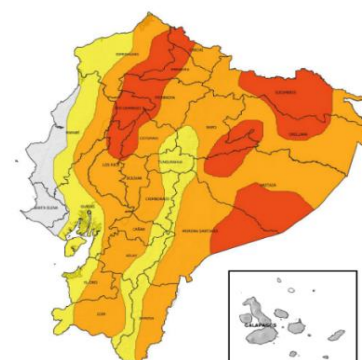

Mapa provincias con mayor impacto a personas: **Manabí, Guayas, Los Ríos, Esmeraldas, Cotopaxi, Santa Elena, Chimborazo, Bolívar y El Oro.**

8

Personas fallecidas

168.053

Personas afectadas

3.006

Personas damnificadas

Cantidad de eventos por lluvias

Detalle de afectaciones a nivel provincia

Provincia	Personas fallecidas	Personas Afectadas	Personas Damnificadas	Viviendas Afectadas	Viviendas Destruidas	Km. de vías afectadas
Manabí	1	71818	862	17862	44	2,78
Guayas	0	49035	626	13022	153	0,70
Los Ríos	0	23814	28	5831	11	3,33
Esmeraldas	0	9108	1236	1227	27	2,73
Cotopaxi	0	6275	24	19	0	6,08
Santa Elena	0	2296	19	240	4	0,04
Bolívar	0	1689	23	147	7	5,25
El Oro	1	1092	33	185	4	2,00
Chimborazo	0	1789	38	30	0	9,50
Santo Domingo de L	1	377	15	97	0	0,40
Pichincha	1	216	37	76	3	1,48
Imbabura	0	84	0	18	0	2,05
Morona Santiago	0	55	0	10	0	1,04
Napo	0	48	0	18	0	0,11
Loja	0	37	5	9	1	0,34
Zamora Chinchipe	0	197	20	52	4	0,91
Azuay	3	23	0	6	0	0,77
Galápagos	0	17	0	5	0	0,00
Cañar	0	29	0	10	0	0,29
Carchi	0	33	37	13	5	0,21
Pastaza	0	21	0	3	0	0,15
Orellana	1	0	3	1	0	0,01
Tungurahua	0	0	0	1	0	0,08
Sucumbios	0	0	0	0	0	0,00
Total	8	168053	3006	38882	263	40,25

Número de eventos vs Personas Impactadas por mes

Recurrencia de eventos por lluvias vs Personas Impactadas a nivel provincial

Personas impactadas refiere a la suma de personas afectadas y personas damnificadas

Situación meteorológica

En los próximos días se esperan lluvias de moderada a alta intensidad, iniciando en la Amazonía y norte del Litoral, extendiéndose por gran parte del país. Los eventos más significativos están previstos del 17 al 21 de abril.