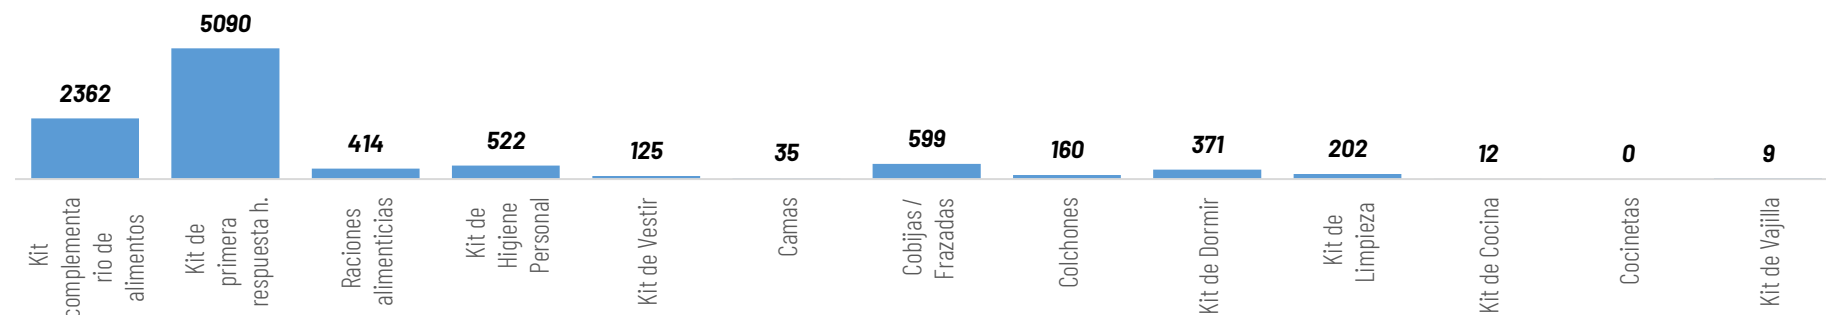

ALOJAMIENTOS TEMPORALES ACTIVADOS

Se encuentran activados 4 alojamientos temporales en:

No.	Provincia	CANTON	PARROQUIA	ATTIPO	NOMBRE DEL SITIO DE ALOJAMIENTO TEMPORAL	FECHA DE APERTURA	FAMILIAS EN ALOJAMIENTOS TEMPORALES	PERSONAS EN ALOJAMIENTOS TEMPORALES
1	Guayas	Santa Lucía	Santa Lucía	Alberque temporal	Alberque municipal Santa Rosa	20/2/2024	11	37
2	Los Ríos	Babahoyo	Pimocha	Refugio temporal	Escuela de Educación Básica Rosa Elena Tránsito Amaña	8/2/2024	1	7
3		Ventanas	Ventanas	Alberque temporal	Casa Comunal Los Girasoles	29/1/2024	2	10
4	Tungurahua	Ambato	Santa Rosa	Refugio Temporal	Casa Barrial	4/3/2024	1	2
Total general							15	56

4

Total de Alojamientos Activados

15

Número de Familias Alojadas

56

Número de Personas Alojadas