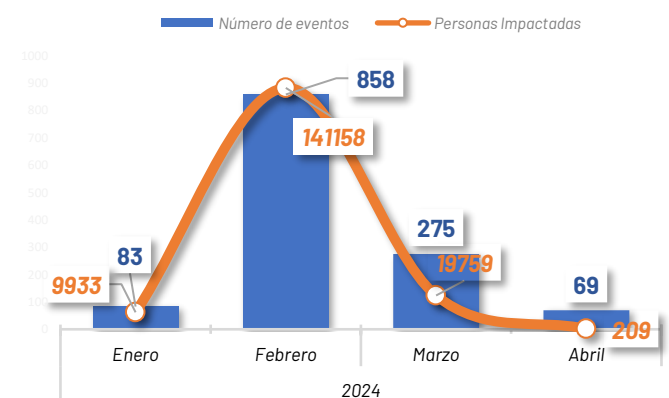

Número de eventos vs Personas Impactadas por mes