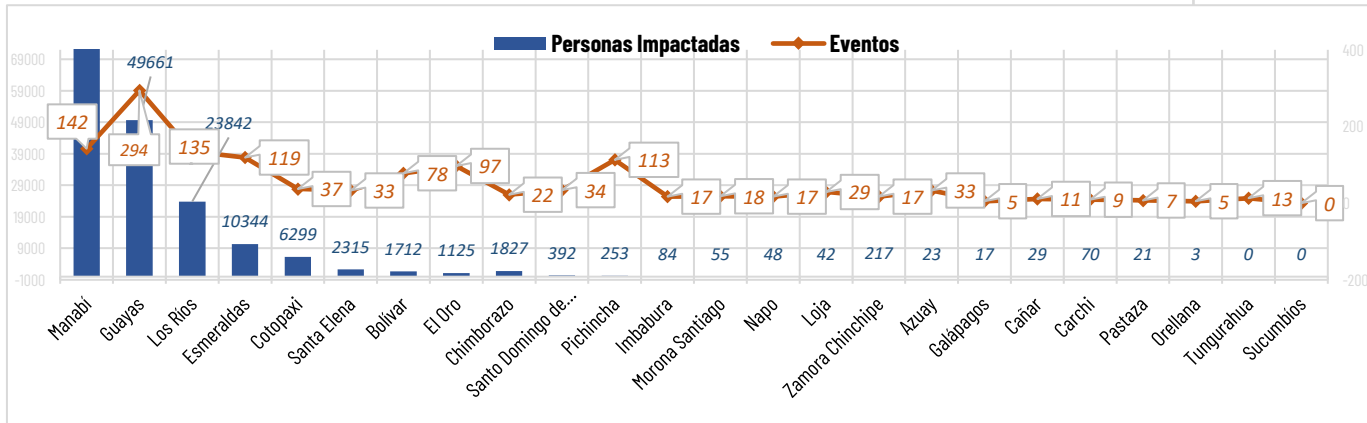

AFECTACIONES POR LLUVIAS EN EL ECUADOR

Inicio 29/01/2024 al 15/04/2024 - 13:00. En referencia al SITREP N° 64

Página 1 de 3

Desde el 29 de enero de 2024 hasta la presente fecha, por lluvias se han registrado **1.285 eventos peligrosos** en 23 provincias, afectando a 173 cantones y 501 parroquias. Los eventos más recurrentes son los siguientes: inundaciones (55,95%), deslizamientos (23,27%), colapsos estructurales (8,48%), vendavales (4,36%), socavamientos (3,89%), aluvión (1,56%) y hundimiento (1,17%).

Mapa provincias con mayor impacto a personas: **Manabí, Guayas, Los Ríos, Esmeraldas, Cotopaxi, Santa Elena, Chimborazo, Bolívar y El Oro.**

8

Personas fallecidas

168.053

Personas afectadas

3.006

Personas damnificadas

Cantidad de eventos por lluvias

Detalle de afectaciones a nivel provincia

Provincia	Personas fallecidas	Personas Afectadas	Personas Damnificadas	Viviendas Afectadas	Viviendas Destruidas	Km. de vías afectadas
Manabí	1	71818	862	17862	44	2,78
Guayas	0	49035	626	13022	153	0,70
Los Ríos	0	23814	28	5831	11	3,33
Esmeraldas	0	9108	1236	1227	27	2,73
Cotopaxi	0	6275	24	19	0	6,08
Santa Elena	0	2296	19	240	4	0,04
Bolívar	0	1689	23	147	7	5,25
El Oro	1	1092	33	185	4	2,00
Chimborazo	0	1789	38	30	0	9,50
Santo Domingo de L	1	377	15	97	0	0,40
Pichincha	1	216	37	76	3	1,48
Imbabura	0	84	0	18	0	2,05
Morona Santiago	0	55	0	10	0	1,04
Napo	0	48	0	18	0	0,11
Loja	0	37	5	9	1	0,34
Zamora Chinchipe	0	197	20	52	4	0,91
Azuay	3	23	0	6	0	0,77
Galápagos	0	17	0	5	0	0,00
Cañar	0	29	0	10	0	0,29
Carchi	0	33	37	13	5	0,21
Pastaza	0	21	0	3	0	0,15
Orellana	1	0	3	1	0	0,01
Tungurahua	0	0	0	1	0	0,08
Sucumbios	0	0	0	0	0	0,00
Total	8	168053	3006	38882	263	40,25

Número de eventos vs Personas Impactadas por mes

Recurrencia de eventos por lluvias vs Personas Impactadas a nivel provincial

Personas impactadas refiere a la suma de personas afectadas y personas damnificadas