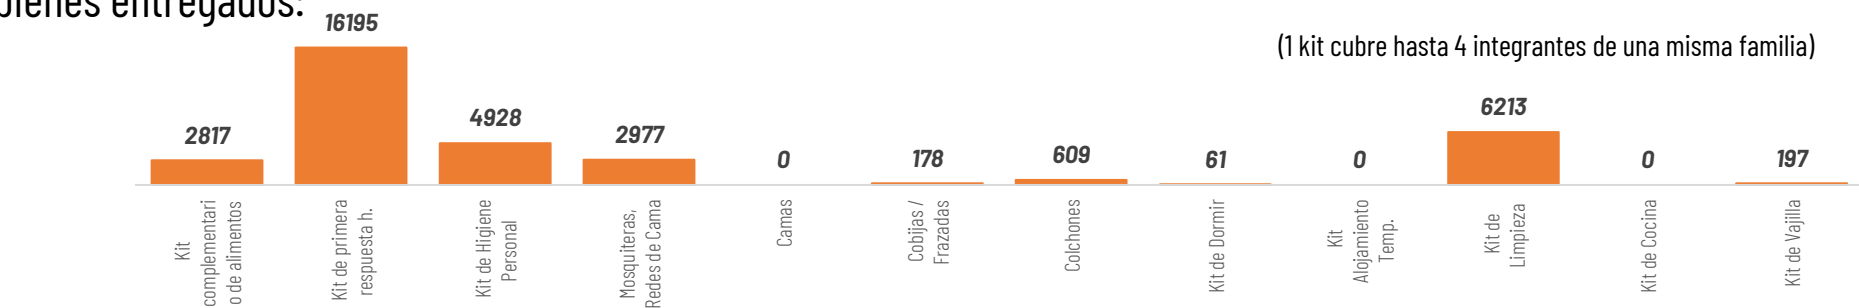

COE ACTIVADOS

Para la atención de los eventos peligrosos presentados por lluvias se activaron:

7 COE Provinciales

Loa Ríos, Santa Elena, Manabí, Santo Domingo de los Tsáchilas, Guayas, Esmeraldas y Bolívar

46 COE Cantonales

DECLARATORIAS DE EMERGENCIAS

1 Provincia de Bolívar declarado en emergencia

17 cantones declarados en emergencia

Chimbo de Bolívar; Chunchi en la provincia de Chimborazo, Muisne en Esmeraldas; Jipijapa, Puerto López, Chone, Tosagua en Manabí; Alfredo Baquerizo Moreno (Jujan), Balzar, Palestina, Santa Lucía, Playas, Milagro en Guayas; Baba, Valencia y Vinces en Los Ríos; Nangaritza de Zamora Chinchipe

1 cantón con declaratoria de Desastre

Chone, Manabí.

ASISTENCIA HUMANITARIA

Desde el 29 de enero de 2024 hasta la presente fecha para la atención de la población impactada por eventos a causa de lluvias, la Secretaría Nacional de Gestión de Riesgos (SNGR), así como las demás instituciones de Sistema Nacional Descentralizado de Gestión Integral de Riesgos y Desastres (SNDGIRD), han entregado bienes de asistencia humanitaria como se detalla a continuación:

57.981
TOTAL DE BIENES DE ASISTENCIA HUMANITARIA ENTREGADO - SNGR

18.708
TOTAL DE BIENES DE ASISTENCIA HUMANITARIA ENTREGADO - SNDGIRD

La SNGR ha entregado un total de 57.981 bienes de asistencia humanitaria, a continuación se detallan algunos de los tipos de bienes entregados:

(1 kit cubre hasta 4 integrantes de una misma familia)

Las instituciones del SNDGIRD han entregado un total de 18.708 bienes de asistencia humanitaria: