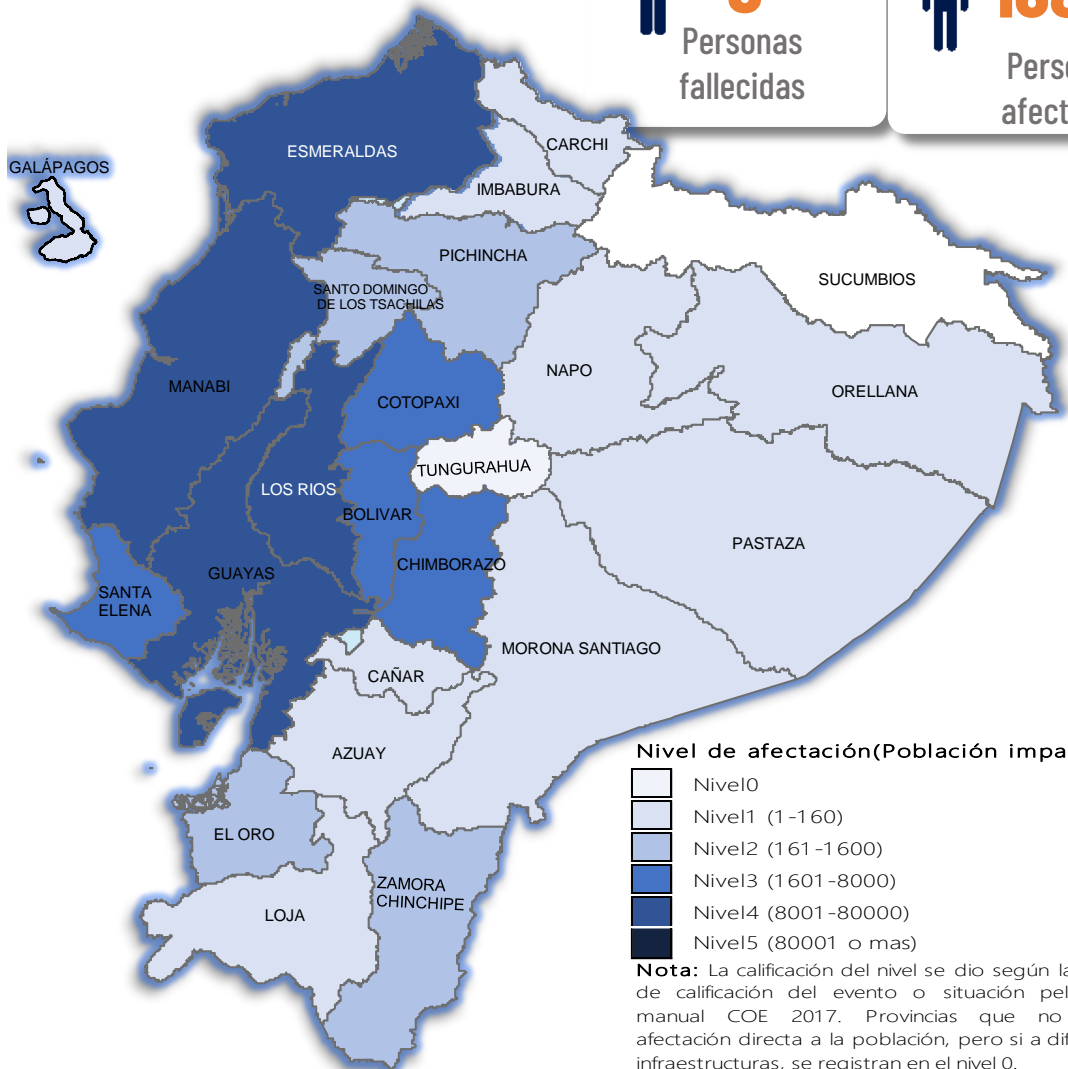

AFECTACIONES POR LLUVIAS EN EL ECUADOR

Inicio 29/01/2024 al 15/04/2024 - 13:00. En referencia al SITREP N° 64

Página 1 de 3

Desde el 29 de enero de 2024 hasta la presente fecha, por lluvias se han registrado **1.285 eventos peligrosos** en 23 provincias, afectando a 173 cantones y 501 parroquias. Los eventos más recurrentes son los siguientes: inundaciones (55,95%), deslizamientos (23,27%), colapsos estructurales (8,48%), vendavales (4,36%), socavamientos (3,89%), aluvión (1,56%) y hundimiento (1,17%).

Mapa provincias con mayor impacto a personas: **Manabí, Guayas, Los Ríos, Esmeraldas, Cotopaxi, Santa Elena, Chimborazo, Bolívar y El Oro.**

8

Personas fallecidas

168.053

Personas afectadas

3.006

Personas damnificadas

38.882

Viviendas afectadas

263

Viviendas

40,25

Km de vías

29.807,70

Ha. de cultivos

Cantidad de eventos por lluvias

Detalle de afectaciones a nivel provincia

Provincia	Personas fallecidas	Personas Afectadas	Personas Damnificadas	Viviendas Afectadas	Viviendas Destruidas	Km. de vías afectadas
Manabí	1	71818	862	17862	44	2,78
Guayas	0	49035	626	13022	153	0,70
Los Ríos	0	23814	28	5831	11	3,33
Esmeraldas	0	9108	1236	1227	27	2,73
Cotopaxi	0	6275	24	19	0	6,08
Santa Elena	0	2296	19	240	4	0,04
Bolívar	0	1689	23	147	7	5,25
El Oro	1	1092	33	185	4	2,00
Chimborazo	0	1789	38	30	0	9,50
Santo Domingo de L	1	377	15	97	0	0,40
Pichincha	1	216	37	76	3	1,48
Imbabura	0	84	0	18	0	2,05
Morona Santiago	0	55	0	10	0	1,04
Napo	0	48	0	18	0	0,11
Loja	0	37	5	9	1	0,34
Zamora Chinchipe	0	197	20	52	4	0,91
Azuay	3	23	0	6	0	0,77
Galápagos	0	17	0	5	0	0,00
Cañar	0	29	0	10	0	0,29
Carchi	0	33	37	13	5	0,21
Pastaza	0	21	0	3	0	0,15
Orellana	1	0	3	1	0	0,01
Tungurahua	0	0	0	1	0	0,08
Sucumbios	0	0	0	0	0	0,00
Total	8	168053	3006	38882	263	40,25