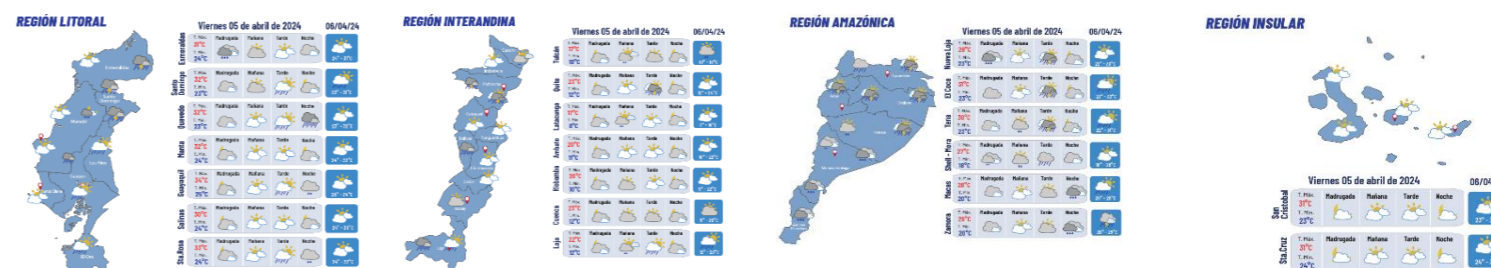

39.940
Viviendas afectadas

277
Viviendas destruidas

68,88
Km de vías afectadas

32.014,21
Ha. de cultivos impactados

Cantidad de eventos por lluvias

Detalle de afectaciones a nivel provincia

Provincia	Personas fallecidas	Personas Afectadas	Personas Damnificadas	Viviendas Afectadas	Viviendas Destruidas	Km. de vías afectadas
Manabí	1	7111	845	17643	44	3,07
Guayas	0	49083	638	12882	134	0,73
Los Ríos	0	25215	46	5989	17	3,55
Esmeraldas	4	12330	1253	2054	30	5,08
Cotopaxi	0	6298	24	51	3	7,49
Santa Elena	0	2299	19	241	4	0,04
Bolívar	0	1711	23	153	8	5,55
El Oro	1	1098	33	187	4	3,89
Chimborazo	1	2431	38	44	0	14,93
Santo Domingo de Los Tsáchilas	1	424	9	145	1	0,43
Pichincha	2	477	0	192	3	3,76
Imbabura	0	199	27	58	3	6,47
Morona Santiago	0	327	16	83	4	2,12
Loja	0	37	5	11	1	0,59
Zamora Chinchipe	0	197	20	60	4	1,23
Napo	0	187	6	37	0	0,48
Azuay	3	58	6	17	2	2,78
Galápagos	0	17	0	5	0	0,00
Cañar	0	29	0	10	0	0,29
Carchi	4	144	59	26	8	1,09
Pastaza	0	685	26	11	6	0,49
Orellana	1	107	7	24	1	0,04
Tungurahua	0	28	0	15	0	4,61
Sucumbios	0	14	0	2	0	0,17
Total	18	174506	3100	39940	277	68,88

Número de eventos vs Personas Impactadas por mes

Recurrencia de eventos por lluvias vs Personas Impactadas a nivel provincial

Personas impactadas refiere a la suma de personas afectadas y personas damnificadas

Situación meteorológica

Fuente: INAMHI.

AFECTACIONES POR LLUVIAS EN EL ECUADOR

Inicio 01/10/2023 al 05/04/2024 - 14:00. En referencia al SITREP N° 66

COE ACTIVADOS

Para la atención de los eventos peligrosos presentados por lluvias se activaron: