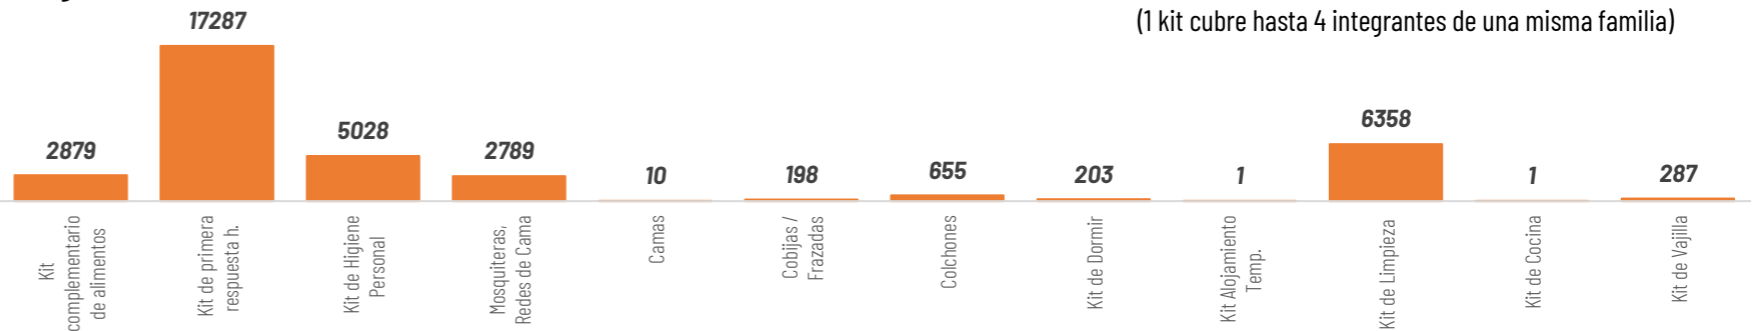

AFECTACIONES POR LLUVIAS EN EL ECUADOR

Inicio 01/10/2023 al 05/04/2024 - 14:00. En referencia al SITREP N° 66

COE ACTIVADOS

Para la atención de los eventos peligrosos presentados por lluvias se activaron:

7 COE Provinciales

Los Ríos, Santa Elena, Manabí, Santo Domingo de los Tsáchilas, Guayas, Esmeraldas

49 COE Cantonales

ASISTENCIA HUMANITARIA

Desde el 1 de octubre de 2023 hasta la presente fecha para la atención de la población impactada por eventos a causa de lluvias, la Secretaría Nacional de Gestión de Riesgos (SNGR), así como las demás instituciones de Sistema Nacional Descentralizado de Gestión Integral de Riesgos y Desastres (SNDGIRD) han entregado bienes de asistencia humanitaria como se detalla a continuación:

57.226

TOTAL DE BIENES DE ASISTENCIA HUMANITARIA ENTREGADO - SNGR

20.717

TOTAL DE BIENES DE ASISTENCIA HUMANITARIA ENTREGADO - SNDGIRD

La SNGR ha entregado un total de 57.226 bienes de asistencia humanitaria, a continuación se detallan algunos de los tipos de bienes entregados:

(1 kit cubre hasta 4 integrantes de una misma familia)

DECLARATORIAS DE EMERGENCIAS

1 Provincia de Bolívar declarado en emergencia

18 cantones declarados en emergencia

Chimbo en Bolívar, Chunchi en Chimborazo, Muisne en Esmeraldas; Jipijapa, Puerto López, Chone, Tosagua en Manabí; Alfredo Baquerizo Moreno (Jujan), Balzar, Palestina, Santa Lucía, Playas, Milagro en Guayas; Baba, Valencia y Vines en Los Ríos y Tulcán en Carchi.

1 cantón con declaratoria de Desastre

Chone, Manabí.

Las instituciones del SNDGIRD han entregado un total de 20.717 bienes de asistencia humanitaria: