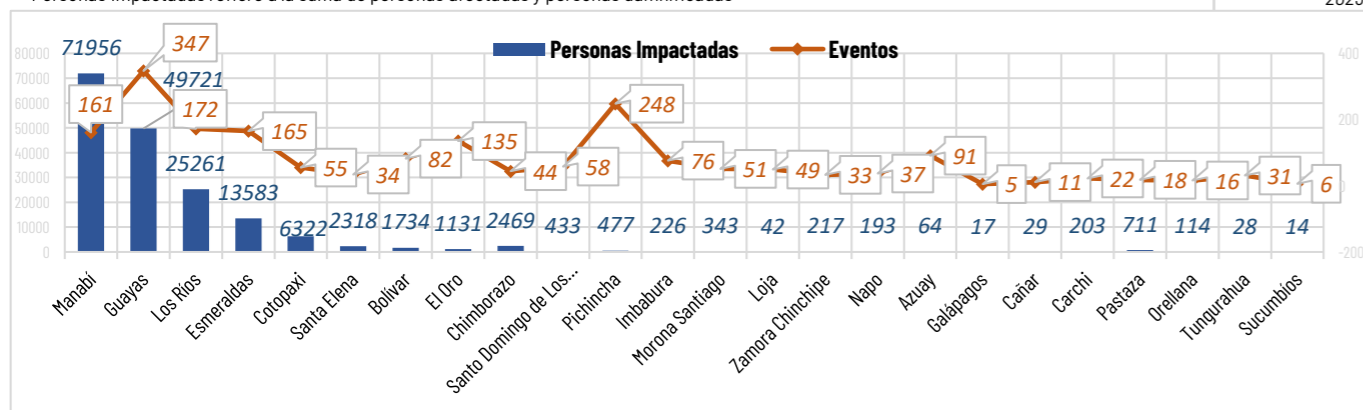

AFECTACIONES POR LLUVIAS EN EL ECUADOR

Inicio 01/10/2023 al 05/04/2024 - 14:00. En referencia al SITREP N° 66

Desde el 1 de octubre de 2023 hasta la presente fecha se han registrado **1.947 eventos** peligrosos en 24 provincias, afectando a 195 cantones y 660 parroquias. Los eventos más recurrentes son los siguientes: inundaciones (47,35%), deslizamientos (29,12%), colapsos estructurales (8,37%), vendavales (4,93%) y socavamientos (4,57%).

Mapa provincias con mayor impacto a personas: **Manabí, Guayas, Los Ríos, Esmeraldas, Cotopaxi, Chimborazo, Santa Elena, Bolívar y El Oro.**

18
Personas fallecidas

174.506
Personas afectadas

3.100
Personas damnificadas

39.940
Viviendas afectadas

277
Viviendas destruidas

68,88
Km de vías afectadas

32.014,21
Ha. de cultivos impactados

Cantidad de eventos por lluvias

Detalle de afectaciones a nivel provincia

Provincia	Personas fallecidas	Personas Afectadas	Personas Damnificadas	Viviendas Afectadas	Viviendas Destruidas	Km. de vías afectadas
Manabí	1	7111	845	17643	44	3,07
Guayas	0	49083	638	12882	134	0,73
Los Ríos	0	25215	46	5989	17	3,55
Esmeraldas	4	12330	1253	2054	30	5,08
Cotopaxi	0	6298	24	51	3	7,49
Santa Elena	0	2299	19	241	4	0,04
Bolívar	0	1711	23	153	8	5,55
El Oro	1	1098	33	187	4	3,89
Chimborazo	1	2431	38	44	0	14,93
Santo Domingo de Los Tsáchilas	1	424	9	145	1	0,43
Pichincha	2	477	0	192	3	3,76
Imbabura	0	199	27	58	3	6,47
Morona Santiago	0	327	16	83	4	2,12
Loja	0	37	5	11	1	0,59
Zamora Chinchipe	0	197	20	60	4	1,23
Napo	0	187	6	37	0	0,48
Azuay	3	58	6	17	2	2,78
Galápagos	0	17	0	5	0	0,00
Cañar	0	29	0	10	0	0,29
Carchi	4	144	59	26	8	1,09
Pastaza	0	685	26	11	6	0,49
Orellana	1	107	7	24	1	0,04
Tungurahua	0	28	0	15	0	4,61
Sucumbios	0	14	0	2	0	0,17
Total	18	174506	3100	39940	277	68,88

Número de eventos vs Personas Impactadas por mes

Recurrencia de eventos por lluvias vs Personas Impactadas a nivel provincial

Personas impactadas refiere a la suma de personas afectadas y personas damnificadas