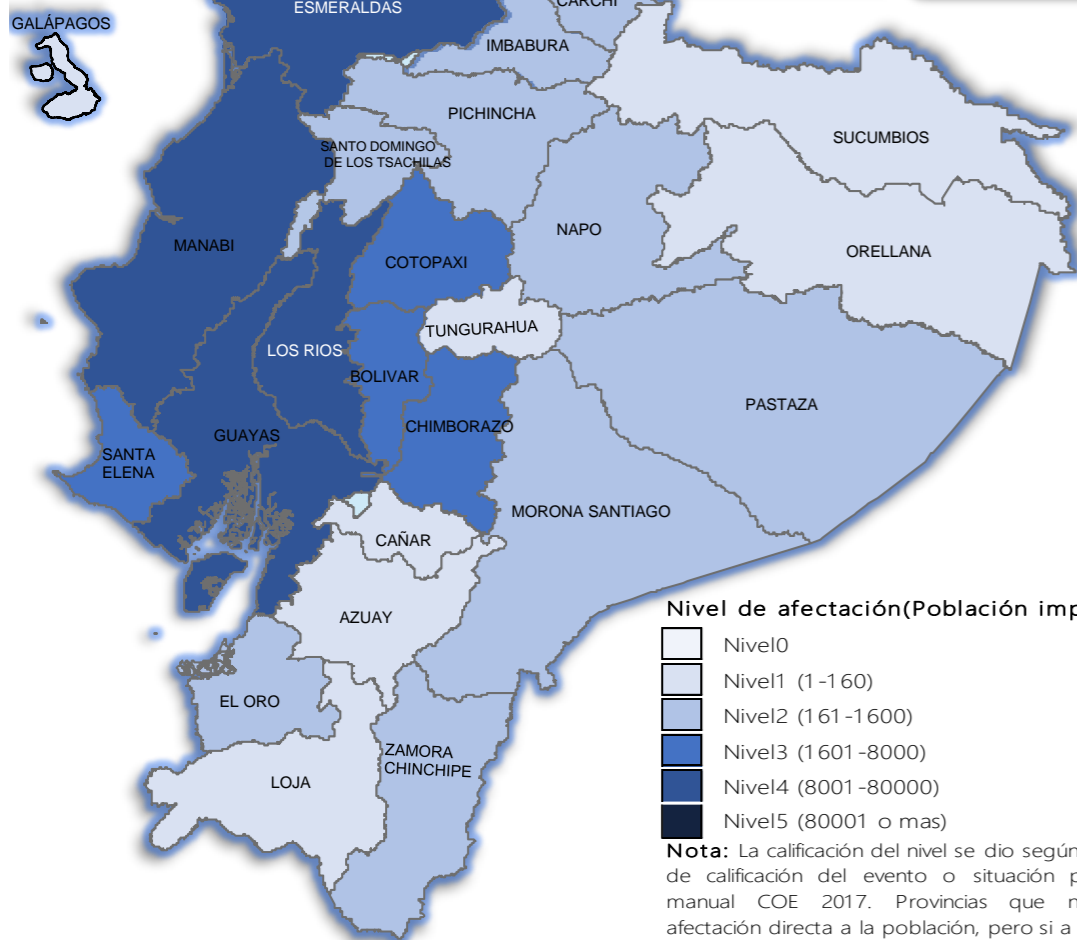

AFECTACIONES POR LLUVIAS EN EL ECUADOR

Inicio 01/10/2023 al 05/04/2024 - 14:00. En referencia al SITREP N° 66

Desde el 1 de octubre de 2023 hasta la presente fecha se han registrado **1.947 eventos** peligrosos en 24 provincias, afectando a 195 cantones y 660 parroquias. Los eventos más recurrentes son los siguientes: inundaciones (47,35%), deslizamientos (29,12%), colapsos estructurales (8,37%), vendavales (4,93%) y socavamientos (4,57%).

Mapa provincias con mayor impacto a personas: **Manabí, Guayas, Los Ríos, Esmeraldas, Cotopaxi, Chimborazo, Santa Elena, Bolívar y El Oro.**

18
Personas fallecidas

174.506
Personas afectadas

3.100
Personas damnificadas

39.940
Viviendas afectadas

277
Viviendas destruidas

68,88
Km de vías afectadas

32.014,21
Ha. de cultivos impactados

Cantidad de eventos por lluvias

Detalle de afectaciones a nivel provincia

Provincia	Personas fallecidas	Personas Afectadas	Personas Damnificadas	Viviendas Afectadas	Viviendas Destruidas	Km. de vías afectadas
Manabí	1	7111	845	17643	44	3,07
Guayas	0	49083	638	12882	134	0,73
Los Ríos	0	25215	46	5989	17	3,55
Esmeraldas	4	12330	1253	2054	30	5,08
Cotopaxi	0	6298	24	51	3	7,49
Santa Elena	0	2299	19	241	4	0,04
Bolívar	0	1711	23	153	8	5,55
El Oro	1	1098	33	187	4	3,89
Chimborazo	1	2431	38	44	0	14,93
Santo Domingo de Los Tsáchilas	1	424	9	145	1	0,43
Pichincha	2	477	0	192	3	3,76
Imbabura	0	199	27	58	3	6,47
Morona Santiago	0	327	16	83	4	2,12
Loja	0	37	5	11	1	0,59
Zamora Chinchipe	0	197	20	60	4	1,23
Napo	0	187	6	37	0	0,48
Azuay	3	58	6	17	2	2,78
Galápagos	0	17	0	5	0	0,00
Cañar	0	29	0	10	0	0,29
Carchi	4	144	59	26	8	1,09
Pastaza	0	685	26	11	6	0,49
Orellana	1	107	7	24	1	0,04
Tungurahua	0	28	0	15	0	4,61
Sucumbios	0	14	0	2	0	0,17
Total	18	174506	3100	39940	277	68,88

Número de eventos vs Personas Impactadas por mes

Recurrencia de eventos por lluvias vs Personas Impactadas a nivel provincial

Personas impactadas refiere a la suma de personas afectadas y personas damnificadas