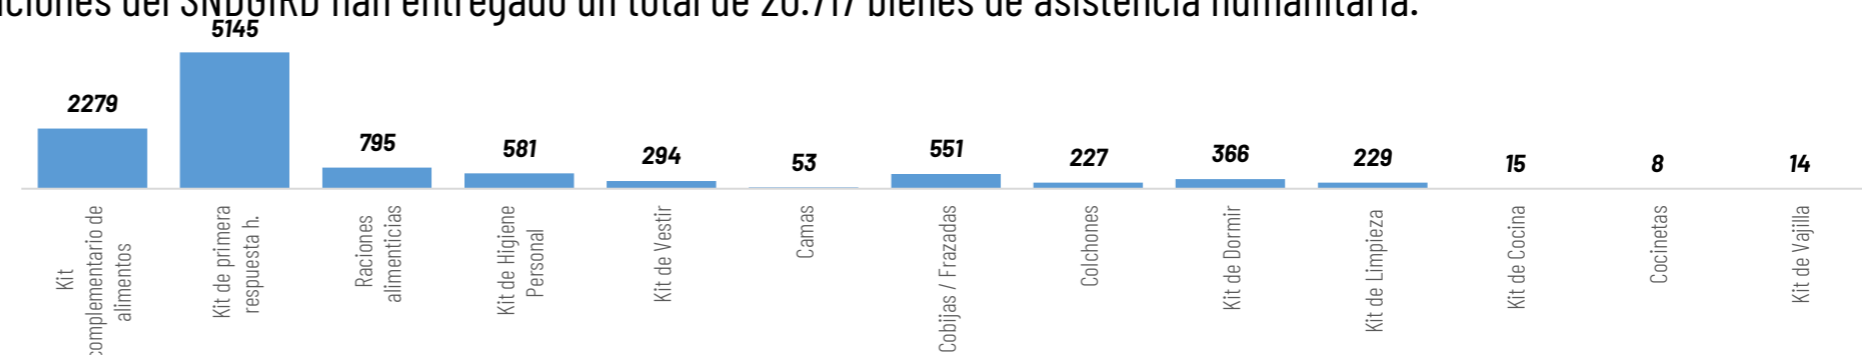

ALOJAMIENTOS TEMPORALES ACTIVADOS

Se encuentran activados 6 alojamientos temporales en:

Nro.	Provincia	Cantón	Parroquia	Tipo	Nombre	Fecha de Apertura	Familias en Alojamientos Temporales	Personas en Alojamientos Temporales
1	Azuay	Pucara	Pucara	Albergue Temporal	Escuela Dr. Belisario Serrano Abad	26/12/2023	2	6
2		Santa Lucía	Santa Lucía	Albergue Temporal	Albergue Municipal Santa Rosa	20/2/2024	13	44
3	Guayas	Babahoyo	Pimocha	Refugio Temporal	Escuela De Educación Básica Rosa Elena Tránsito Amaguaña - 0822	8/2/2024	1	7
4			Ventanas	Albergue Temporal	Casa Comunal Los Girasoles	29/1/2024	2	10
5	Orellana	Francisco De Orellana	Nuevo Paraiso (Cab. En Union Chimborazo)	Albergue Temporal	Cancha Cubierta Nuevo Paraiso	18/12/2023	1	7
6		Santa Elena	Chanduy	Albergue Temporal	Casa Comunal Puerto De Chanduy	19/2/2024	1	7
Total General							20	81

6

Total de Alojamientos Activados

20

Número de Familias Alojadas

81

Número de Personas Alojadas

*Infraestructura cerrada que no presta actualmente el servicio escolar.