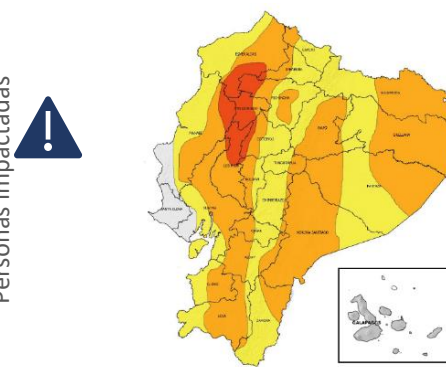

Situación meteorológica

En referencia al Boletín Meteorológico Nro. 25 del INAMHI, Estatus: advertencia, con vigencia desde: **22H00 del 25 de abril hasta las 22H00 del 29 de abril del 2024**, indica: Entre el 25 y el 29 de abril; se prevé que los eventos de precipitación continúen, con intensidad entre moderada y muy alta. Las lluvias más intensas se esperan en el Litoral y Amazonía.
Región Litoral: Lluvias intensas al interior de la región y zonas de estribación de cordillera occidental.

REGIÓN	Lluvia Máxima Acumulada en 24 horas (mm)		
	Nivel medio	Nivel alto	Muy Alto
Litoral	10 - 18	19 - 41	> 42
Interandina	8 - 11	12 - 27	--
Amazonía	22 - 31	32 - 54	--