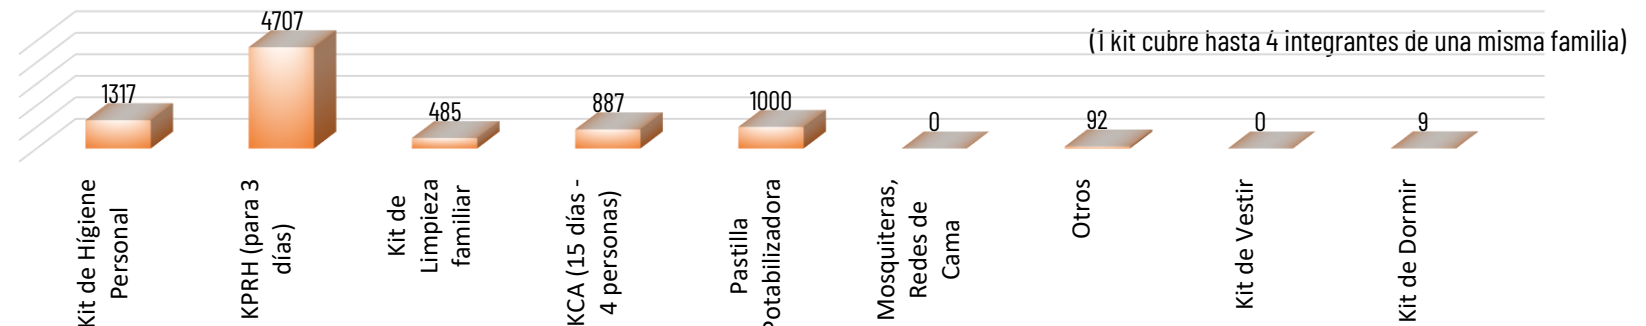

**8513**

TOTAL DE BIENES DE ASISTENCIA HUMANITARIA ENTREGADO - SGR

**1271**

TOTAL DE BIENES DE ASISTENCIA HUMANITARIA ENTREGADO - SNDGR

La SGR ha entregado un total de **8513** bienes de asistencia humanitaria, a continuación se detallan algunos de los tipos de bienes entregados: