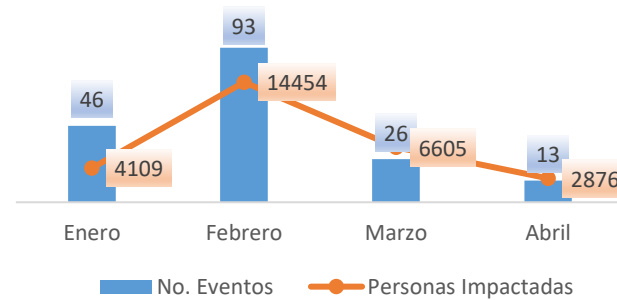

Número de eventos vs Personas Impactadas por mes