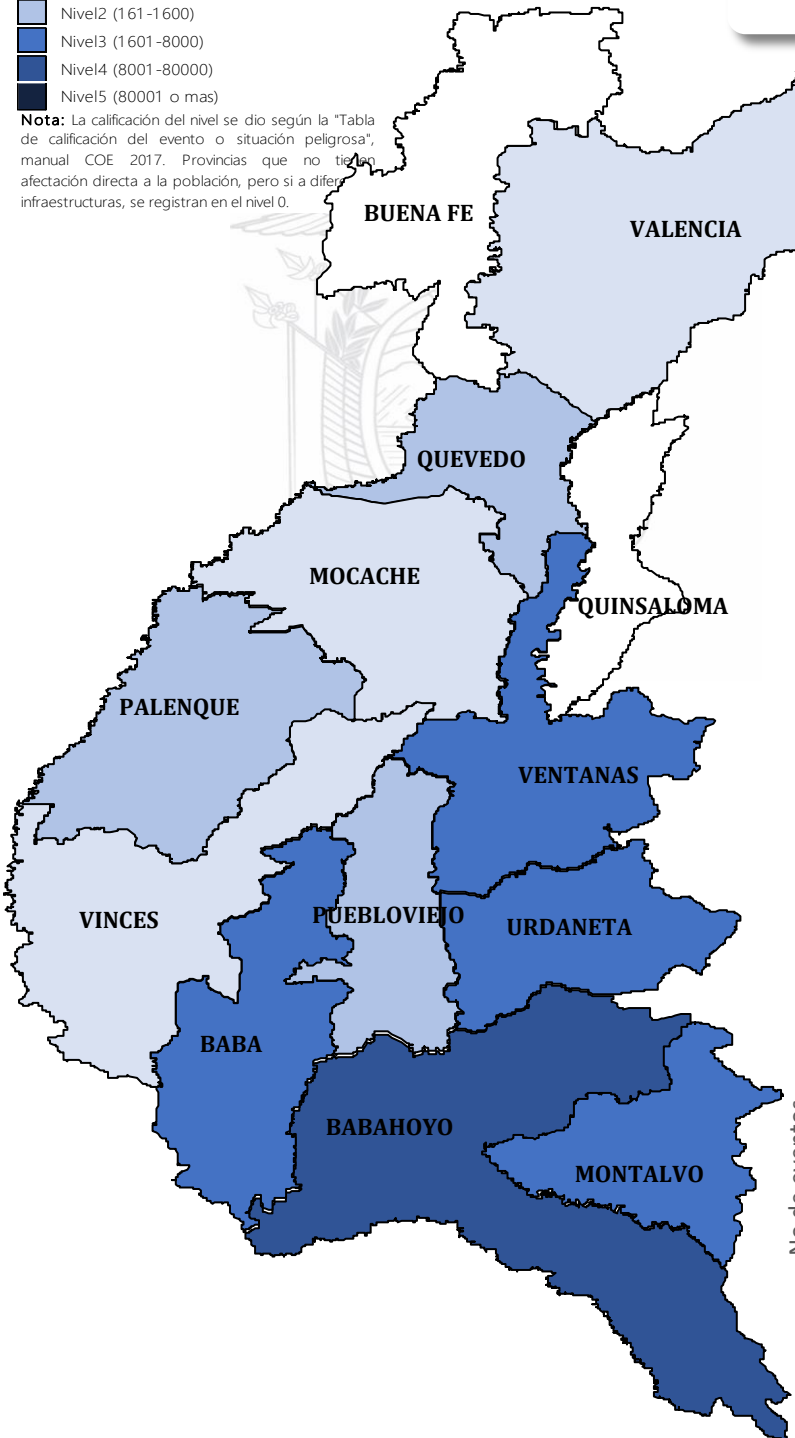

# AFECTACIONES POR LLUVIAS EN LA PROVINCIA DE LOS RÍOS

Inicio 01/01/2024 al 26/04/2024 - 09:30. En referencia al SITREP N° 56

Desde el 01 de enero de 2024 hasta la presente fecha se han registrado **178 eventos** peligrosos que han afectado a 12 cantones. Los eventos más recurrentes son los siguientes: inundaciones, deslizamientos, colapsos estructurales, socavamientos y vendavales.

Cantones con mayor impacto a personas: **Babahoyo, Ventanas, Urdaneta, Baba**

- 0** Personas fallecidas
- 28.000** Personas afectadas
- 44** Personas damnificadas
- 6.776** Viviendas afectadas
- 16** Viviendas destruidas
- 3,5** Km de vías afectadas
- 4.908** Ha. de cultivos impactados

Nivel de afectación (Población impactada)

- Nivel0
- Nivel1 (1-160)
- Nivel2 (161-1600)
- Nivel3 (1601-8000)
- Nivel4 (8001-80000)
- Nivel5 (80001 o mas)

Nota: La calificación del nivel se dio según la "Tabla de calificación del evento o situación peligrosa", manual COE 2017. Provincias que no tienen afectación directa a la población, pero si a diferentes infraestructuras, se registran en el nivel 0.

## Detalle de afectaciones a nivel provincia

N°	Cantón	No. Eventos	Fallecidos	Personas Afectadas	Personas Damnificadas	Viviendas Destruidas	Viviendas Afectadas	Km vías afectadas	Puentes Destruídos	Puentes Afectados
1	BABAHOYO	63	0	14214	29	11	3086	2,78	0	2
2	MONTALVO	8	0	4360	0	0	1272	0,15	0	0
3	URDANETA	18	0	3145	6	0	669	0,29	0	0
4	VENTANAS	17	0	2440	2	2	633	0,05	0	0
5	BABA	18	0	2412	0	0	715	0,03	0	1
6	PUEBLOVIEJO	11	0	585	7	3	164	0,02	0	0
7	PALENQUE	3	0	279	0	0	96	0,02	0	1
8	QUEVEDO	19	0	261	0	0	70	0,06	0	0
9	MOCACHE	8	0	156	0	0	46	0,06	0	0
10	VINCES	6	0	112	0	0	15	0,06	0	1
11	VALENCIA	5	0	20	0	0	6	0,01	1	0
12	BUENA FE	2	0	16	0	0	4	0,01	0	0
<b>Total general</b>		<b>178</b>	<b>0</b>	<b>28000</b>	<b>44</b>	<b>16</b>	<b>6776</b>	<b>3,54</b>	<b>1</b>	<b>5</b>