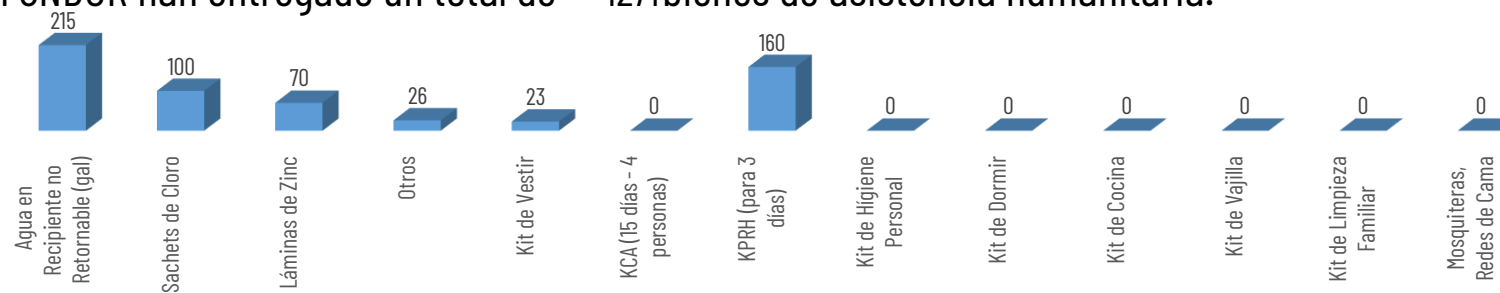

ALOJAMIENTOS TEMPORALES ACTIVADOS

Se encuentra activo un Alojamiento temporal :

- 1: Babahoyo/Pimocha - Escuela Rosa Elena Tránsito Amaguaña (Infraestructura que ya no presta servicio escolar): 1 familias-7 personas
- 2: Ventanas/Ventanas - Casa Comunal Los Girasoles: 2 familias - 10 personas

2

Total de Alojamientos Activados

3

Número de Familias Alojadas

17

Número de Personas Alojadas

Secretaría Nacional de Gestión de Riesgos