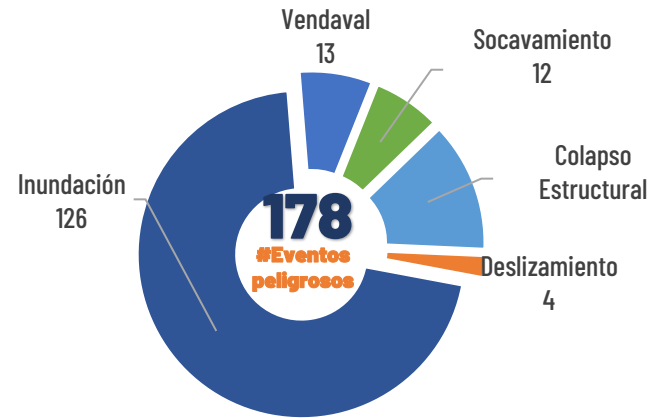

Cantidad de eventos por lluvias

Detalle de afectaciones a nivel provincia

N°	Cantón	No. Eventos	Fallecidos	Personas Afectadas	Personas Damnificadas	Viviendas Destruidas	Viviendas Afectadas	Km vías afectadas	Puentes Destruídos	Puentes Afectados
1	BABAHOYO	63	0	14214	29	11	3086	2,78	0	2
2	MONTALVO	8	0	4360	0	0	1272	0,15	0	0
3	URDANETA	18	0	3145	6	0	669	0,29	0	0
4	VENTANAS	17	0	2440	2	2	633	0,05	0	0
5	BABA	18	0	2412	0	0	715	0,03	0	1
6	PUEBLOVIEJO	11	0	585	7	3	164	0,02	0	0
7	PALENQUE	3	0	279	0	0	96	0,02	0	1
8	QUEVEDO	19	0	261	0	0	70	0,06	0	0
9	MOCACHE	8	0	156	0	0	46	0,06	0	0
10	VINCES	6	0	112	0	0	15	0,06	0	1
11	VALENCIA	5	0	20	0	0	6	0,01	1	0
12	BUENA FE	2	0	16	0	0	4	0,01	0	0
Total general		178	0	28000	44	16	6776	3,54	1	5