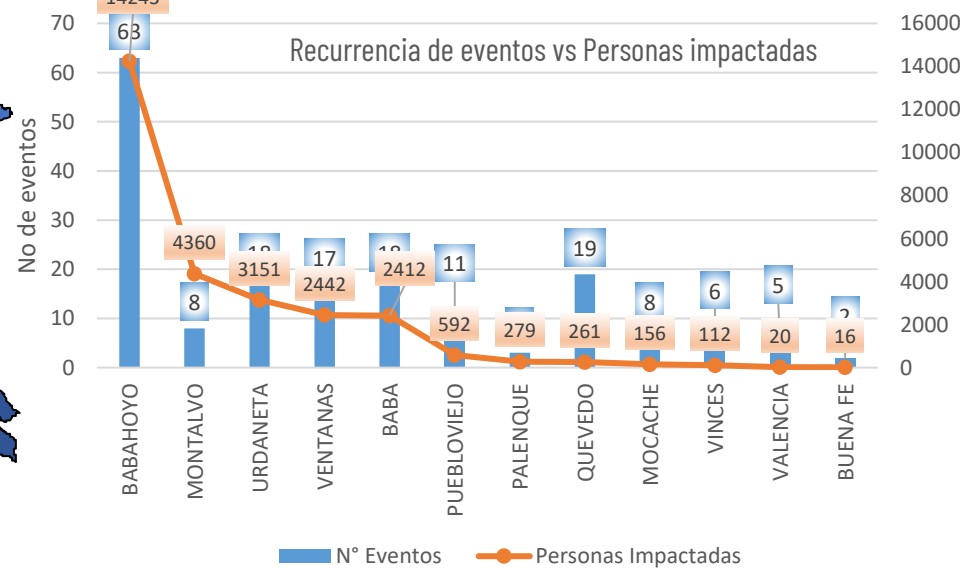

Recurrencia de eventos vs Personas impactadas