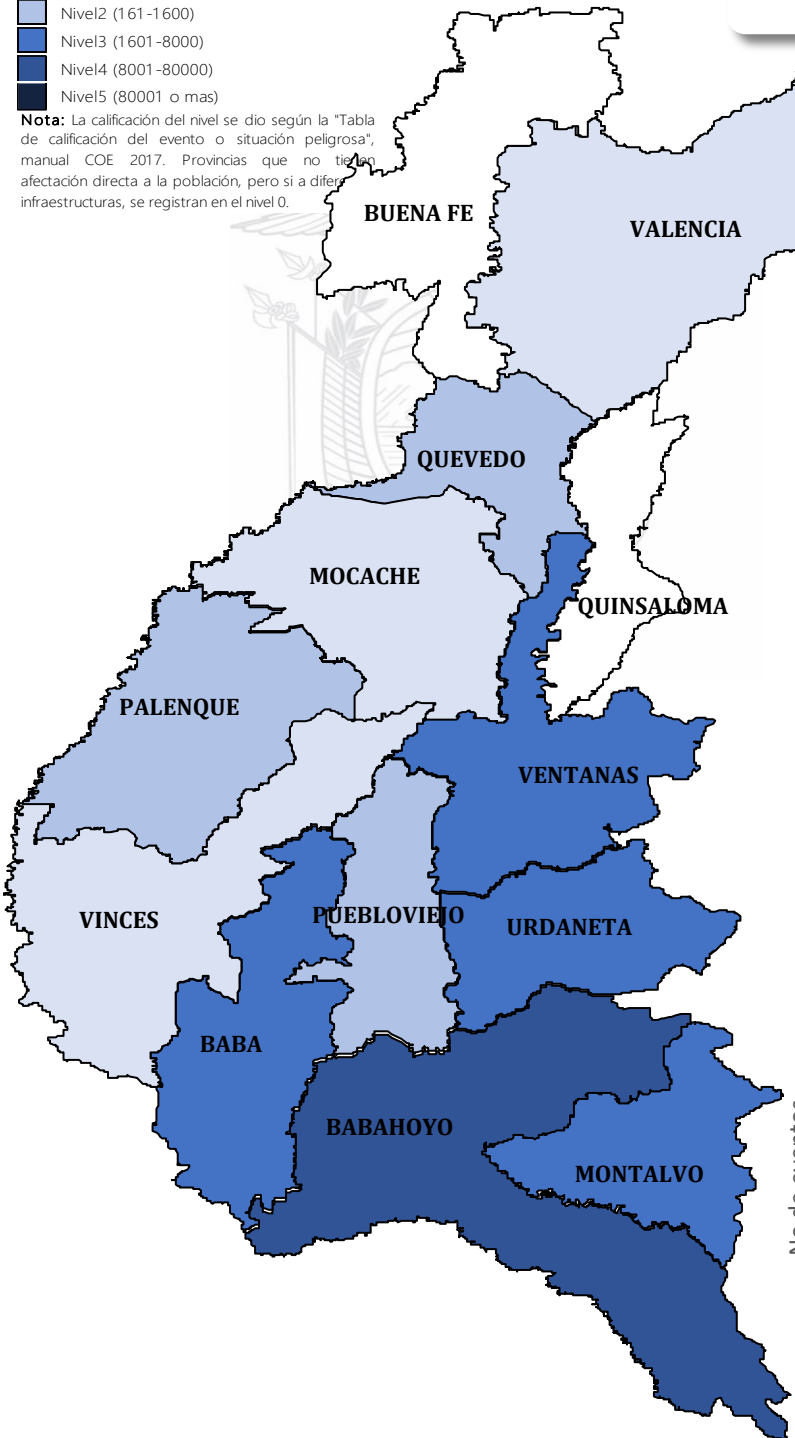

AFECTACIONES POR LLUVIAS EN LA PROVINCIA DE LOS RÍOS

Inicio 01/01/2024 al 25/04/2024 - 09:30. En referencia al SITREP N° 55

Desde el 01 de enero de 2024 hasta la presente fecha se han registrado **178 eventos** peligrosos que han afectado a 12 cantones. Los eventos más recurrentes son los siguientes: inundaciones, deslizamientos, colapsos estructurales, socavamientos y vendavales.

Cantones con mayor impacto a personas: **Babahoyo, Ventanas, Urdaneta, Baba**

- 0** Personas fallecidas
- 28.000** Personas afectadas
- 44** Personas damnificadas
- 6.776** Viviendas afectadas
- 16** Viviendas destruidas
- 3,5** Km de vías afectadas
- 4.908** Ha. de cultivos impactados

Nivel de afectación (Población impactada)

- Nivel0
- Nivel1 (1-160)
- Nivel2 (161-1600)
- Nivel3 (1601-8000)
- Nivel4 (8001-80000)
- Nivel5 (80001 o mas)

Nota: La calificación del nivel se dio según la "Tabla de calificación del evento o situación peligrosa", manual COE 2017. Provincias que no tienen afectación directa a la población, pero si a diferentes infraestructuras, se registran en el nivel 0.

Cantidad de eventos por lluvias

Detalle de afectaciones a nivel provincia

N°	Cantón	No. Eventos	Fallecidos	Personas Afectadas	Personas Damnificadas	Viviendas Destruidas	Viviendas Afectadas	Km vías afectadas	Puentes Destruídos	Puentes Afectados
1	BABAHOYO	63	0	14214	29	11	3086	2,78	0	2
2	MONTALVO	8	0	4360	0	0	1272	0,15	0	0
3	URDANETA	18	0	3145	6	0	669	0,29	0	0
4	VENTANAS	17	0	2440	2	2	633	0,05	0	0
5	BABA	18	0	2412	0	0	715	0,03	0	1
6	PUEBLOVIEJO	11	0	585	7	3	164	0,02	0	0
7	PALENQUE	3	0	279	0	0	96	0,02	0	1
8	QUEVEDO	19	0	261	0	0	70	0,06	0	0
9	MOCACHE	8	0	156	0	0	46	0,06	0	0
10	VINCES	6	0	112	0	0	15	0,06	0	1
11	VALENCIA	5	0	20	0	0	6	0,01	1	0
12	BUENA FE	2	0	16	0	0	4	0,01	0	0
Total general		178	0	28000	44	16	6776	3,54	1	5