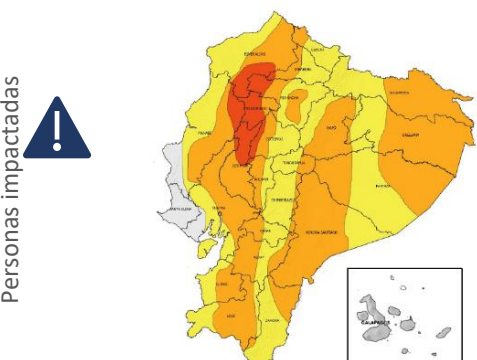

Nivel de afectación (Población impactada)

- Nivel0
- Nivel1 (1-160)
- Nivel2 (161-1600)
- Nivel3 (1601-8000)
- Nivel4 (8001-80000)
- Nivel5 (80001 o mas)

Nota: La calificación del nivel se dio según la "Tabla de calificación del evento o situación peligrosa", manual COE 2017. Provincias que no tienen afectación directa a la población, pero si a diferentes infraestructuras, se registran en el nivel 0.

Cantidad de eventos por lluvias

Detalle de afectaciones a nivel provincia

N°	Cantón	No. Eventos	Fallecidos	Personas Afectadas	Personas Damnificadas	Viviendas Destruidas	Viviendas Afectadas	Km vías afectadas	Puentes Destruídos	Puentes Afectados
1	BABAHOYO	63	0	14214	29	11	3086	2,78	0	2
2	MONTALVO	8	0	4360	0	0	1272	0,15	0	0
3	URDANETA	18	0	3145	6	0	669	0,29	0	0
4	VENTANAS	17	0	2440	2	2	633	0,05	0	0
5	BABA	18	0	2412	0	0	715	0,03	0	1
6	PUEBLOVIEJO	11	0	585	7	3	164	0,02	0	0
7	PALENQUE	3	0	279	0	0	96	0,02	0	1
8	QUEVEDO	19	0	261	0	0	70	0,06	0	0
9	MOCACHE	8	0	156	0	0	46	0,06	0	0
10	VINCES	6	0	112	0	0	15	0,06	0	1
11	VALENCIA	5	0	20	0	0	6	0,01	1	0
12	BUENA FE	2	0	16	0	0	4	0,01	0	0
Total general		178	0	28000	44	16	6776	3,54	1	5

Número de eventos vs Personas Impactadas por mes

Recurrencia de eventos vs Personas impactadas

Situación meteorológica

En referencia al Boletín Meteorológico Nro. 25 del INAMHI, Estatus: advertencia, con vigencia desde: **22H00 del 25 de abril hasta las 22H00 del 29 de abril del 2024**, indica: Entre el 25 y el 29 de abril; se prevé que los eventos de precipitación continúen, con intensidad entre moderada y muy alta. Las lluvias más intensas se esperan en el Litoral y Amazonía.
Región Litoral: Lluvias intensas al interior de la región y zonas de estribación de cordillera occidental.

REGIÓN	Lluvia Máxima Acumulada en 24 horas (mm)		
	Nivel medio	Nivel alto	Muy Alto
Litoral	10 - 18	19 - 41	> 42
Interandina	8 - 11	12 - 27	--
Amazonía	22 - 31	32 - 54	--

AFECTACIONES POR LLUVIAS EN LA PROVINCIA DE LOS RÍOS