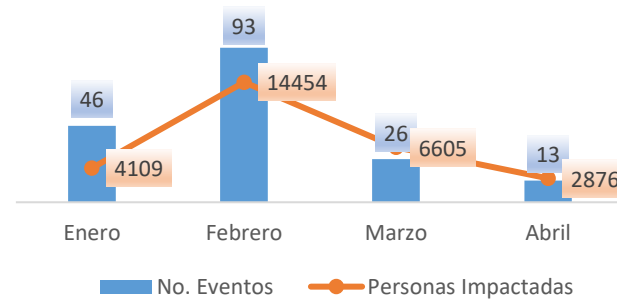

Nivel de afectación (Población impactada)

- Nivel0
- Nivel1 (1-160)
- Nivel2 (161-1600)
- Nivel3 (1601-8000)
- Nivel4 (8001-80000)
- Nivel5 (80001 o mas)

Nota: La calificación del nivel se dio según la "Tabla de calificación del evento o situación peligrosa", manual COE 2017. Provincias que no tienen afectación directa a la población, pero si a diferentes infraestructuras, se registran en el nivel 0.

Cantidad de eventos por lluvias

Detalle de afectaciones a nivel provincia

N°	Cantón	No. Eventos	Fallecidos	Personas Afectadas	Personas Damnificadas	Viviendas Destruidas	Viviendas Afectadas	Km vías afectadas	Puentes Destruídos	Puentes Afectados
1	BABAHOYO	63	0	14214	29	11	3086	2,78	0	2
2	MONTALVO	8	0	4360	0	0	1272	0,15	0	0
3	URDANETA	18	0	3145	6	0	669	0,29	0	0
4	VENTANAS	17	0	2440	2	2	633	0,05	0	0
5	BABA	18	0	2412	0	0	715	0,03	0	1
6	PUEBLOVIEJO	11	0	585	7	3	164	0,02	0	0
7	PALENQUE	3	0	279	0	0	96	0,02	0	1
8	QUEVEDO	19	0	261	0	0	70	0,06	0	0
9	MOCACHE	8	0	156	0	0	46	0,06	0	0
10	VINCES	6	0	112	0	0	15	0,06	0	1
11	VALENCIA	5	0	20	0	0	6	0,01	1	0
12	BUENA FE	2	0	16	0	0	4	0,01	0	0
Total general		178	0	28000	44	16	6776	3,54	1	5

Número de eventos vs Personas Impactadas por mes

Recurrencia de eventos vs Personas impactadas

Situación meteorológica

En referencia al Boletín Meteorológico Nro. 25 del INAMHI, Estatus: advertencia, con vigencia desde: **22H00 del 25 de abril hasta las 22H00 del 29 de abril del 2024**, indica: Entre el 25 y el 29 de abril; se prevé que los eventos de precipitación continúen, con intensidad entre moderada y muy alta. Las lluvias más intensas se esperan en el Litoral y Amazonía.
Región Litoral: Lluvias intensas al interior de la región y zonas de estribación de cordillera occidental.