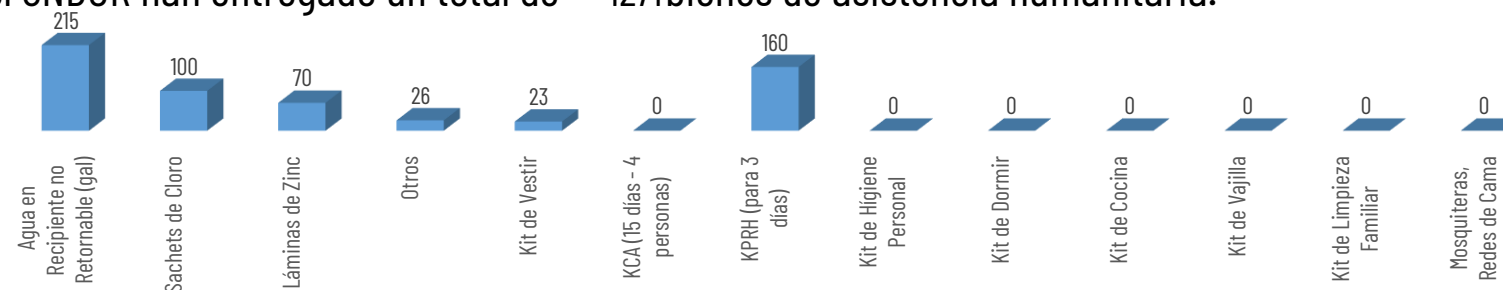

ALOJAMIENTOS TEMPORALES ACTIVADOS

Se encuentra activo un Alojamiento temporal :

- 1: Babahoyo/Pimocha - Escuela Rosa Elena Tránsito Amaguaña (Infraestructura que ya no presta servicio escolar): 1 familias-7 personas
- 2: Ventanas/Ventanas - Casa Comunal Los Girasoles: 2 familias - 10 personas

2

Total de Alojamientos Activados

3

Número de Familias Alojadas

17

Número de Personas Alojadas