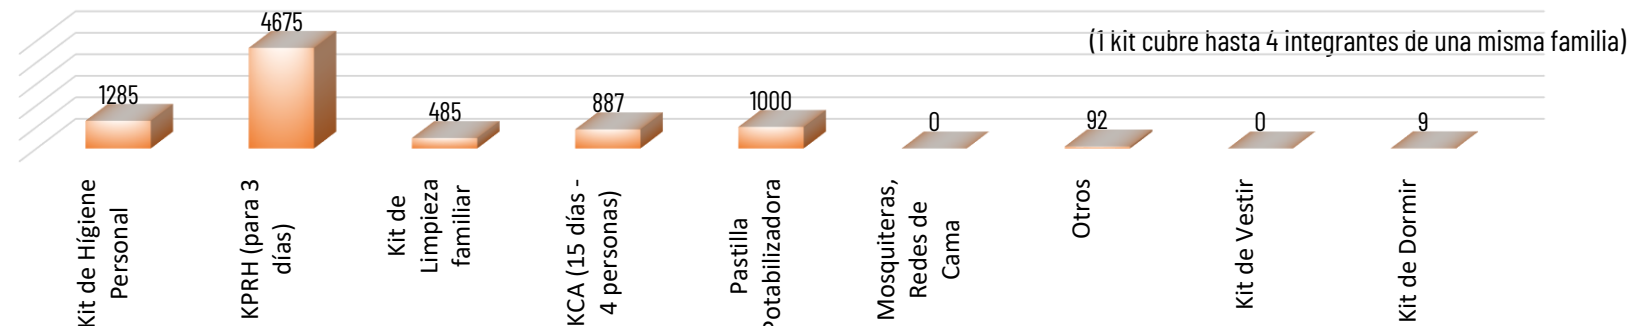

8449

TOTAL DE BIENES DE ASISTENCIA HUMANITARIA ENTREGADO - SGR

1271

TOTAL DE BIENES DE ASISTENCIA HUMANITARIA ENTREGADO - SNDGR

La SGR ha entregado un total de 8449 bienes de asistencia humanitaria, a continuación se detallan algunos de los tipos de bienes entregados: