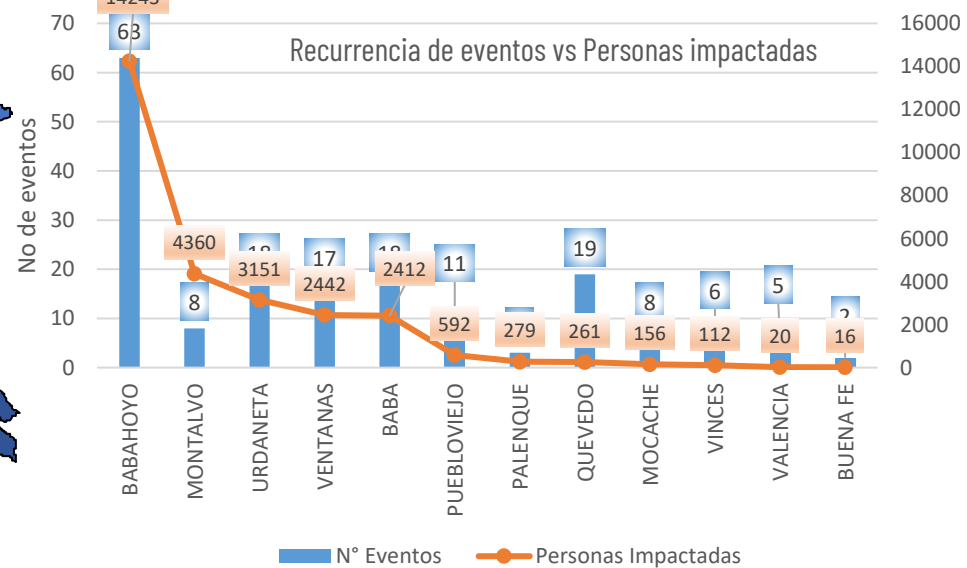

Nivel de afectación (Población impactada)

- Nivel0
- Nivel1 (1-160)
- Nivel2 (161-1600)
- Nivel3 (1601-8000)
- Nivel4 (8001-80000)
- Nivel5 (80001 o mas)

Nota: La calificación del nivel se dio según la "Tabla de calificación del evento o situación peligrosa", manual COE 2017. Provincias que no tienen afectación directa a la población, pero si a diferentes infraestructuras, se registran en el nivel 0.

Cantidad de eventos por lluvias

Detalle de afectaciones a nivel provincia

N°	Cantón	No. Eventos	Fallecidos	Personas Afectadas	Personas Damnificadas	Viviendas Destruidas	Viviendas Afectadas	Km vías afectadas	Puentes Destruídos	Puentes Afectados
1	BABAHOYO	63	0	14214	29	11	3086	2,78	0	2
2	MONTALVO	8	0	4360	0	0	1272	0,15	0	0
3	URDANETA	18	0	3145	6	0	669	0,29	0	0
4	VENTANAS	17	0	2440	2	2	633	0,05	0	0
5	BABA	18	0	2412	0	0	715	0,03	0	1
6	PUEBLOVIEJO	11	0	585	7	3	164	0,02	0	0
7	PALENQUE	3	0	279	0	0	96	0,02	0	1
8	QUEVEDO	19	0	261	0	0	70	0,06	0	0
9	MOCACHE	8	0	156	0	0	46	0,06	0	0
10	VINCES	6	0	112	0	0	15	0,06	0	1
11	VALENCIA	5	0	20	0	0	6	0,01	1	0
12	BUENA FE	2	0	16	0	0	4	0,01	0	0
Total general		178	0	28000	44	16	6776	3,54	1	5

Número de eventos vs Personas Impactadas por mes

Recurrencia de eventos vs Personas impactadas

Situación meteorológica

En referencia al Boletín Meteorológico Nro. 25 del INAMHI, Estatus: advertencia, con vigencia desde: **22H00 del 25 de abril hasta las 22H00 del 29 de abril del 2024**, indica: Entre el 25 y el 29 de abril; se prevé que los eventos de precipitación continúen, con intensidad entre moderada y muy alta. Las lluvias más intensas se esperan en el Litoral y Amazonía.
Región Litoral: Lluvias intensas al interior de la región y zonas de estribación de cordillera occidental.

REGIÓN	Lluvia Máxima Acumulada en 24 horas (mm)		
	Nivel medio	Nivel alto	Muy Alto
Litoral	10 - 18	19 - 41	> 42
Interandina	8 - 11	12 - 27	--
Amazonía	22 - 31	32 - 54	--

AFECTACIONES POR LLUVIAS EN LA PROVINCIA DE LOS RÍOS