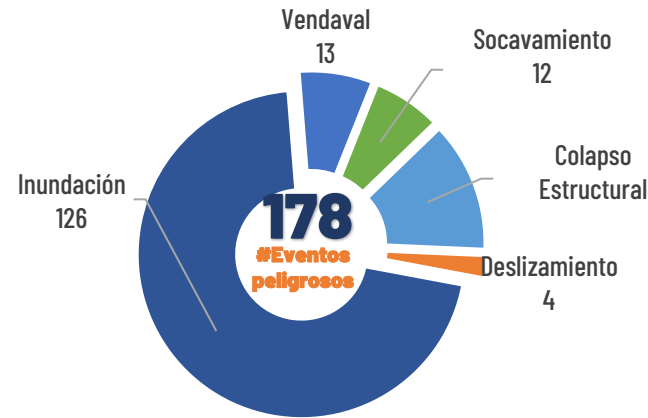

AFECTACIONES POR LLUVIAS EN LA PROVINCIA DE LOS RÍOS

Inicio 01/01/2024 al 25/04/2024 - 09:30. En referencia al SITREP N° 55

Desde el 01 de enero de 2024 hasta la presente fecha se han registrado **178 eventos** peligrosos que han afectado a 12 cantones. Los eventos más recurrentes son los siguientes: inundaciones, deslizamientos, colapsos estructurales, socavamientos y vendavales.

Cantones con mayor impacto a personas: **Babahoyo, Ventanas, Urdaneta, Baba**

- 0** Personas fallecidas
- 28.000** Personas afectadas
- 44** Personas damnificadas
- 6.776** Viviendas afectadas
- 16** Viviendas destruidas
- 3,5** Km de vías afectadas
- 4.908** Ha. de cultivos impactados

Nivel de afectación (Población impactada)

- Nivel0
- Nivel1 (1-160)
- Nivel2 (161-1600)
- Nivel3 (1601-8000)
- Nivel4 (8001-80000)
- Nivel5 (80001 o mas)

Nota: La calificación del nivel se dio según la "Tabla de calificación del evento o situación peligrosa", manual COE 2017. Provincias que no tienen afectación directa a la población, pero si a diferentes infraestructuras, se registran en el nivel 0.

Cantidad de eventos por lluvias

Detalle de afectaciones a nivel provincia

N°	Cantón	No. Eventos	Fallecidos	Personas Afectadas	Personas Damnificadas	Viviendas Destruidas	Viviendas Afectadas	Km vías afectadas	Puentes Destruídos	Puentes Afectados
1	BABAHOYO	63	0	14214	29	11	3086	2,78	0	2
2	MONTALVO	8	0	4360	0	0	1272	0,15	0	0
3	URDANETA	18	0	3145	6	0	669	0,29	0	0
4	VENTANAS	17	0	2440	2	2	633	0,05	0	0
5	BABA	18	0	2412	0	0	715	0,03	0	1
6	PUEBLOVIEJO	11	0	585	7	3	164	0,02	0	0
7	PALENQUE	3	0	279	0	0	96	0,02	0	1
8	QUEVEDO	19	0	261	0	0	70	0,06	0	0
9	MOCACHE	8	0	156	0	0	46	0,06	0	0
10	VINCES	6	0	112	0	0	15	0,06	0	1
11	VALENCIA	5	0	20	0	0	6	0,01	1	0
12	BUENA FE	2	0	16	0	0	4	0,01	0	0
Total general		178	0	28000	44	16	6776	3,54	1	5