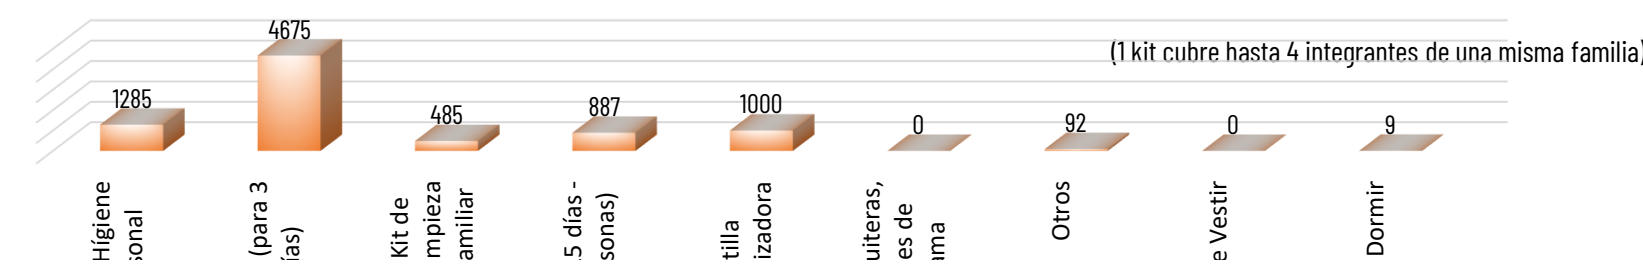

(1 kit cubre hasta 4 integrantes de una misma familia)