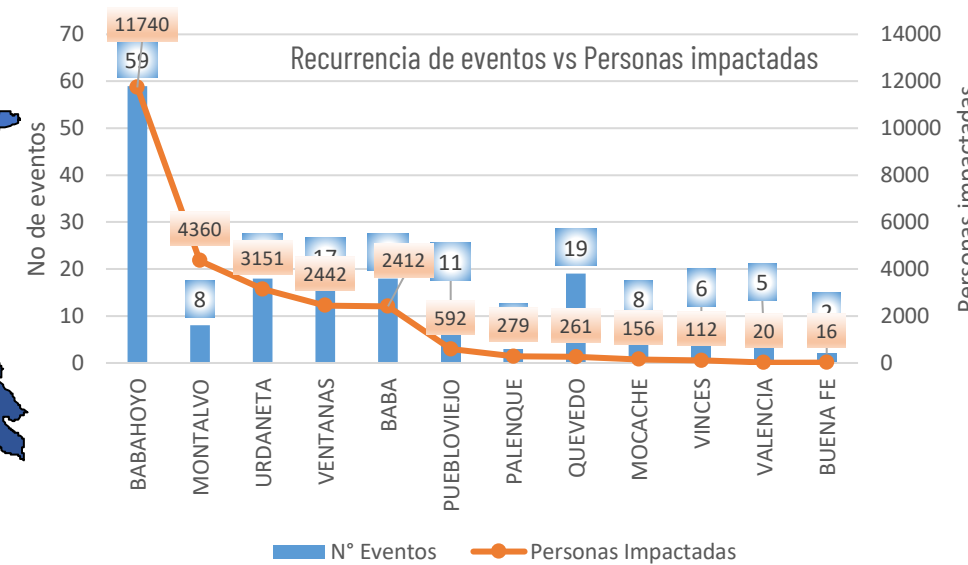

Producto elaborado por la Dirección de Monitoreo de Eventos Adversos

Situación meteorológica

En referencia al Boletín Meteorológico Nro. 24 del INAMHI, Estatus: advertencia, con vigencia desde: **22H00 del 21 de abril hasta las 22H00 del 24 de abril del 2024**, indica: Se prevé que los eventos de precipitación continúen en lo próximos días, con intensidad entre moderada y muy alta. Las lluvias más intensas se esperan en el Callejón interandino, norte del Litoral y Amazonía durante el 21 y 24 de abril.

Región Litoral: Lluvias lloviznas y niebla en el norte y estribación de cordillera occidental de la región.

REGIÓN	Nivel medio	Nivel alto	Muy Alto
Litoral	10 - 18	19 - 41	> 42
Interandina	8 - 11	12 - 27	> 28
Amazonía	22 - 31	32 - 54	--

Secretaría Nacional de Gestión de Riesgos

AFECTACIONES POR LLUVIAS EN LA PROVINCIA DE LOS RÍOS

Inicio 01/01/2024 al 24/04/2024 - 09:30. En referencia al SITREP N° 54

COE ACTIVADOS

Para la atención de los eventos peligrosos presentados por lluvias se activaron:

1 COE Provincial Los Ríos

10 COE Cantonales Ventanas, Valencia, Pueblo Viejo, Baba, Buena Fe, Palenque, Quinsaloma, Quevedo, Mocache y Vinces

DECLARATORIAS DE EMERGENCIAS

cantones declarados en emergencia

ASISTENCIA HUMANITARIA

Desde el 01 de enero de 2024 hasta la presente fecha para la atención de la población impactada por eventos a causa de lluvias, la Secretaría Nacional de Gestión de Riesgos (SGR), así como las demás instituciones de Sistema Nacional Descentralizado de Gestión Integral del Riesgo de Desastres (SNDGIRD) han entregado bienes de asistencia humanitaria como se detalla a continuación:

8449

TOTAL DE BIENES DE ASISTENCIA HUMANITARIA ENTREGADO - SGR

1271

TOTAL DE BIENES DE ASISTENCIA HUMANITARIA ENTREGADO - SNDGR

La SGR ha entregado un total de **8449** bienes de asistencia humanitaria, a continuación se detallan algunos de los tipos de bienes entregados: