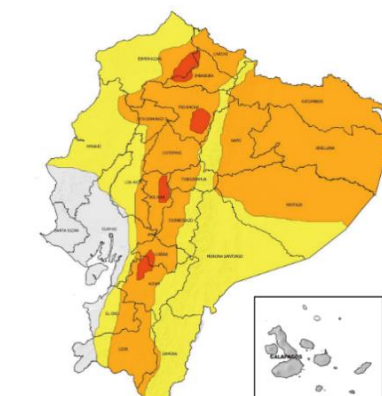

Situación meteorológica