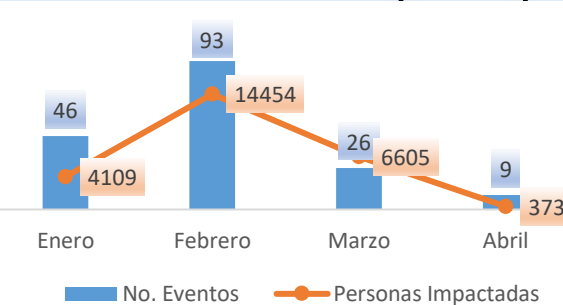

Número de eventos vs Personas Impactadas por mes

Producto elaborado por la Dirección de Monitoreo de Eventos Adversos