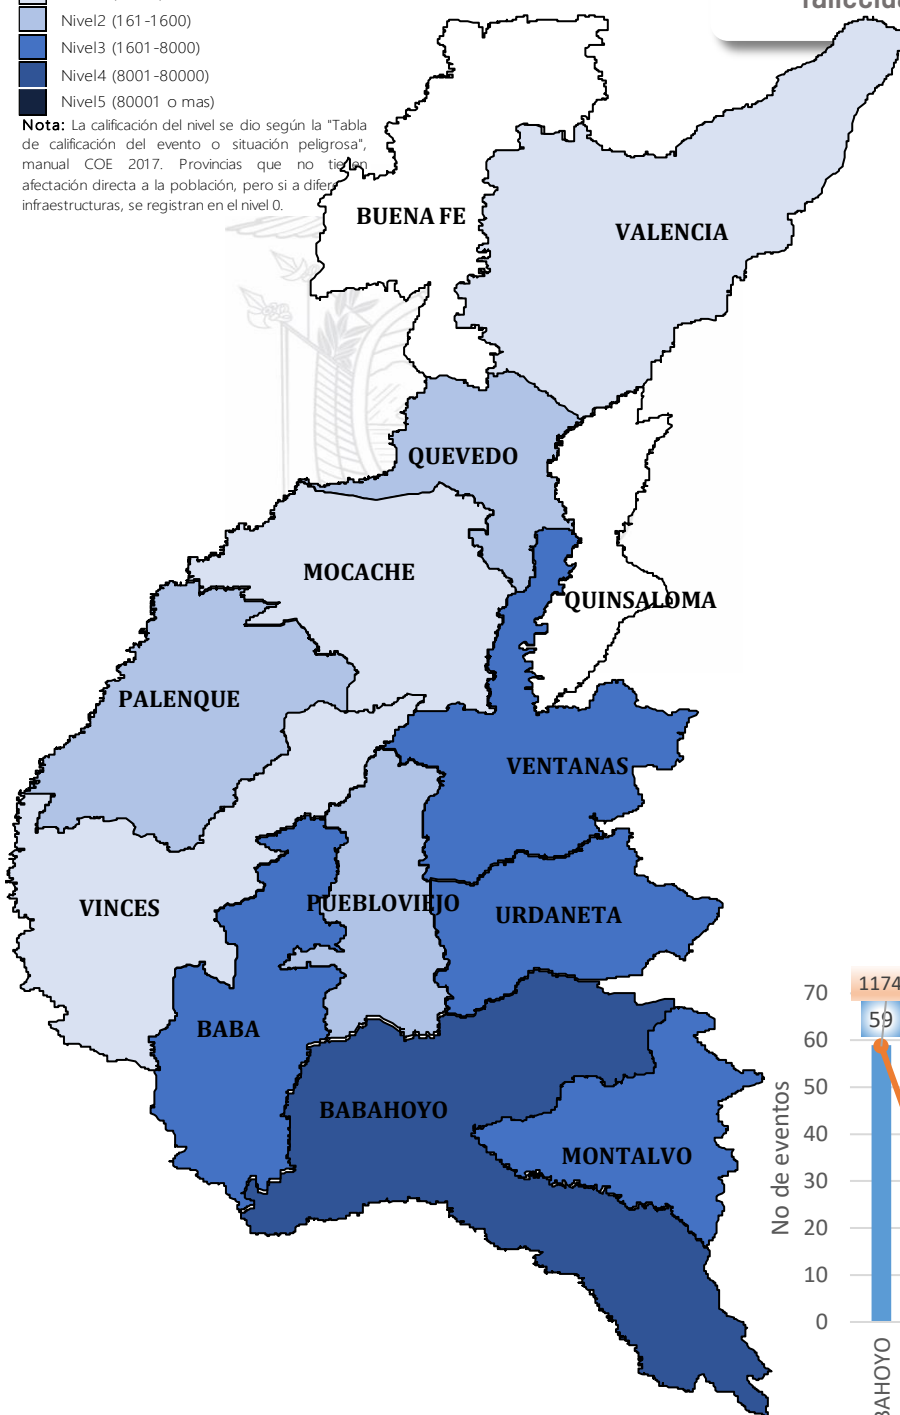

AFECTACIONES POR LLUVIAS EN LA PROVINCIA DE LOS RÍOS

Inicio 01/01/2024 al 24/04/2024 - 09:30. En referencia al SITREP N° 54

Desde el 01 de enero de 2024 hasta la presente fecha se han registrado **174 eventos** peligrosos que han afectado a 12 cantones. Los eventos más recurrentes son los siguientes: inundaciones, deslizamientos, colapsos estructurales, socavamientos y vendavales.

Cantones con mayor impacto a personas: **Babahoyo, Ventanas, Urdaneta, Baba**

0 Personas fallecidas

25.497 Personas afectadas

44 Personas damnificadas

6.137 Viviendas afectadas

16 Viviendas destruidas

3,5 Km de vías afectadas

4.908 Ha. de cultivos impactados

Nivel de afectación (Población impactada)

- Nivel0
- Nivel1 (1-160)
- Nivel2 (161-1600)
- Nivel3 (1601-8000)
- Nivel4 (8001-80000)
- Nivel5 (80001 o más)