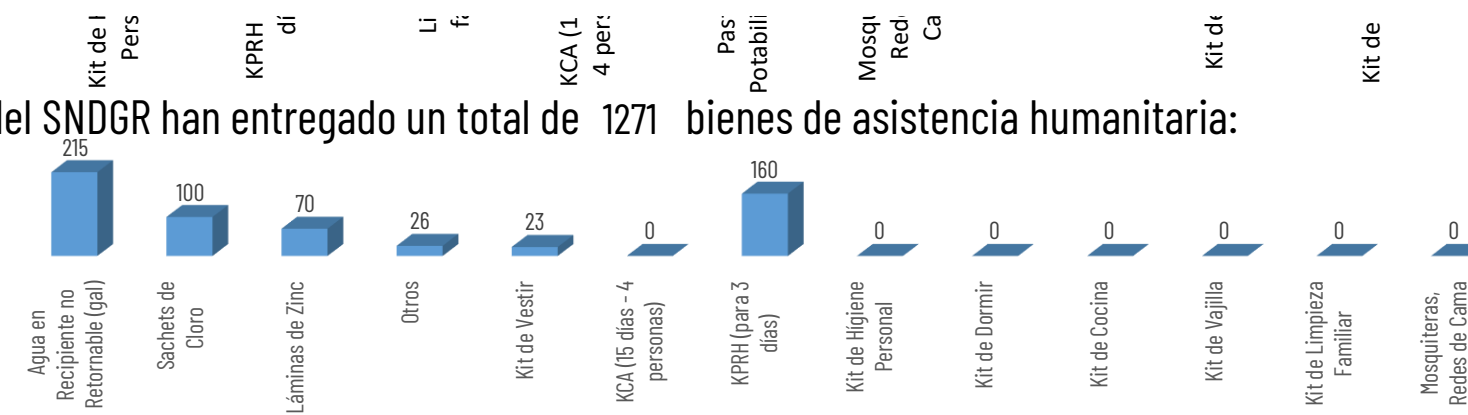

3 Baba (19/02/2024)
Valencia (02/02/2024)
Vinces (08/03/2024)

0 cantón con declaratoria de Desastre

Las instituciones del SNDGR han entregado un total de 1271 bienes de asistencia humanitaria:

ALOJAMIENTOS TEMPORALES ACTIVADOS

Se encuentra activo un Alojamiento temporal :

- 1: Babahoyo/Pimocha - Escuela Rosa Elena Tránsito Amaguaña (Infraestructura que ya no presta servicio escolar): 1 familias-7 personas
- 2: Ventanas/Ventanas - Casa Comunal Los Girasoles: 2 familias - 10 personas

2

Total de Alojamientos Activados

3

Número de Familias Alojadas

17

Número de Personas Alojadas

Producto elaborado por la Dirección de Monitoreo de Eventos Adversos

Secretaría Nacional de Gestión de Riesgos