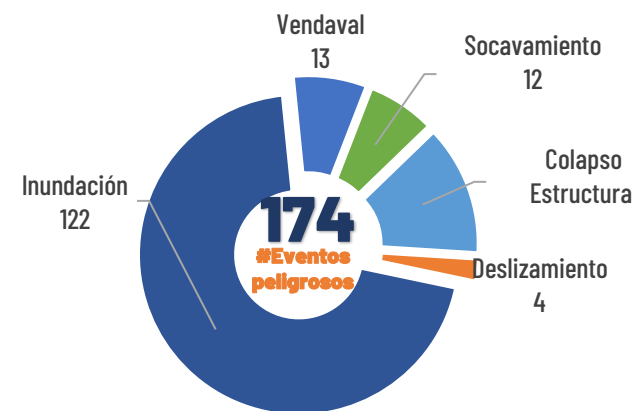

Cantidad de eventos por lluvias

Detalle de afectaciones a nivel provincia

N°	Cantón	No. Eventos	Fallecidos	Personas Afectadas	Personas Damnificadas	Viviendas Destruidas	Viviendas Afectadas	Km vías afectadas	Puentes Destruídos	Puentes Afectados
1	BABAHOYO	59	0	11771	29	11	2447	2,78	0	2
2	MONTALVO	8	0	4360	0	0	1272	0,15	0	0
3	URDANETA	18	0	3145	6	0	669	0,29	0	0
4	VENTANAS	17	0	2440	2	2	633	0,05	0	0
5	BABA	18	0	2412	0	0	715	0,03	0	1
6	PUEBLOVIEJO	11	0	585	7	3	184	0,02	0	0
7	PALENQUE	3	0	279	0	0	96	0,02	0	1
8	QUEVEDO	19	0	261	0	0	70	0,06	0	0
9	MOCACHE	8	0	156	0	0	46	0,06	0	0
10	VINCES	6	0	112	0	0	15	0,06	0	1
11	VALENCIA	5	0	20	0	0	6	0,01	1	0
12	BUENA FE	2	0	16	0	0	4	0,01	0	0
Total general		174	0	25497	44	16	6137	3,54	1	5