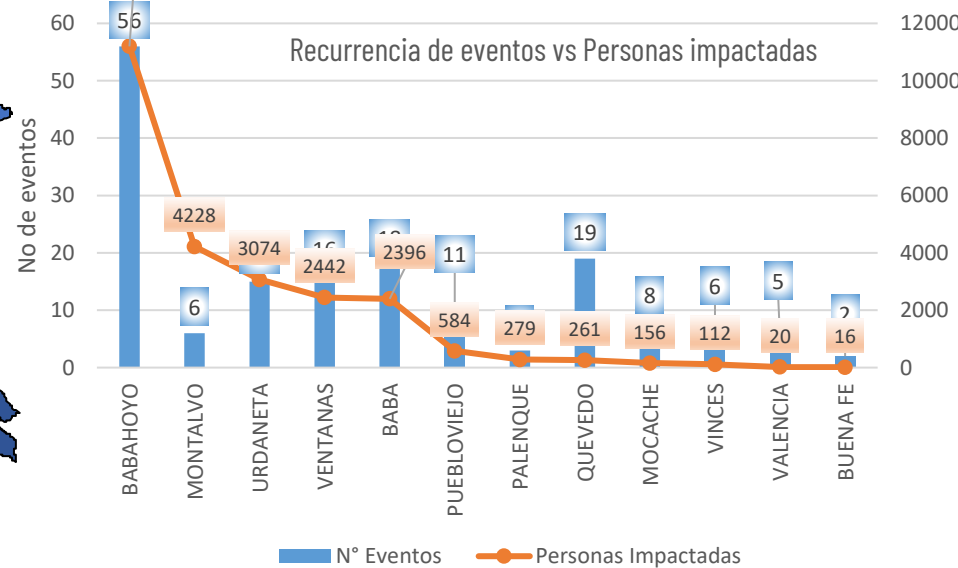

AFECTACIONES POR LLUVIAS EN LA PROVINCIA DE LOS RÍOS

Inicio 01/01/2024 al 12/04/2024 - 09:30. En referencia al SITREP N° 50

Desde el 01 de enero de 2024 hasta la presente fecha se han registrado **165 eventos** peligrosos que han afectado a 12 cantones. Los eventos más recurrentes son los siguientes: inundaciones, deslizamientos, colapsos estructurales, socavamientos y vendavales.

4.743 Ha. de cultivos impactados

Nivel de afectación (Población impactada)

- Nivel0
- Nivel1 (1-160)
- Nivel2 (161-1600)
- Nivel3 (1601-8000)
- Nivel4 (8001-80000)
- Nivel5 (80001 o mas)

Nota: La calificación del nivel se dio según la "Tabla de calificación del evento o situación peligrosa", manual COE 2017. Provincias que no tienen afectación directa a la población, pero si a diferentes infraestructuras, se registran en el nivel 0.

Cantidad de eventos por lluvias

Detalle de afectaciones a nivel provincia

N°	Cantón	No. Eventos	Fallecidos	Personas Afectadas	Personas Damnificadas	Viviendas Destruidas	Viviendas Afectadas	Km vías afectadas	Puentes Destruídos	Puentes Afectados
1	BABAHOYO	56	0	11169	29	11	2371	2,72	0	1
2	MONTALVO	6	0	4228	0	0	1247	0,15	0	0
3	URDANETA	15	0	3068	6	0	650	0,29	0	0
4	VENTANAS	16	0	2440	2	2	633	0,04	0	0
5	BABA	18	0	2250	0	0	652	0,03	0	1
6	PUEBLOVIEJO	11	0	577	7	3	164	0,02	0	0
7	PALENQUE	3	0	279	0	0	96	0,02	0	1
8	QUEVEDO	19	0	261	0	0	70	0,06	0	0
9	MOCACHE	8	0	156	0	0	46	0,06	0	0
10	VINCES	6	0	112	0	0	15	0,06	0	1
11	VALENCIA	5	0	20	0	0	6	0,01	1	0
12	BUENA FE	2	0	16	0	0	4	0,01	0	0
Total general		165	0	24576	44	16	5954	3,47	1	4

Número de eventos vs Personas Impactadas por mes

Recurrencia de eventos vs Personas impactadas

Situación meteorológica

REGIÓN	Nivel medio	Nivel alto	Nivel Muy Alto
Litoral / Insular	30° - 32°C	33° - 35°C	>35°C
Interandina	21° - 23°C	24° - 26°C	>27°C
Amazonía	29° - 31°C	32° - 34°C	-