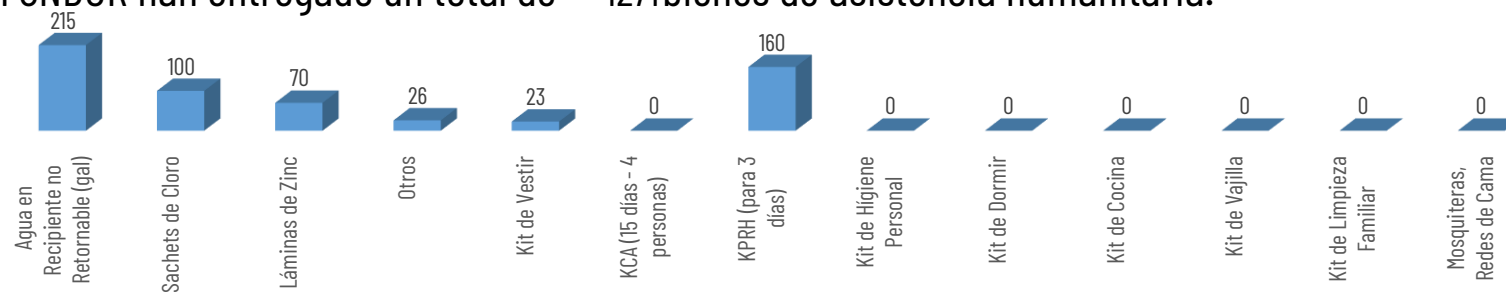

ALOJAMIENTOS TEMPORALES ACTIVADOS

Se encuentra activo un Alojamiento temporal :

- 1: Babahoyo/Pimocha - Escuela Rosa Elena Tránsito Amaguaña (Infraestructura que ya no presta servicio escolar): 1 familias-7 personas
- 2: Ventanas/Ventanas - Casa Comunal Los Girasoles: 2 familias - 10 personas

2

Total de Alojamientos Activados

3

Número de Familias Alojadas

17

Número de Personas Alojadas