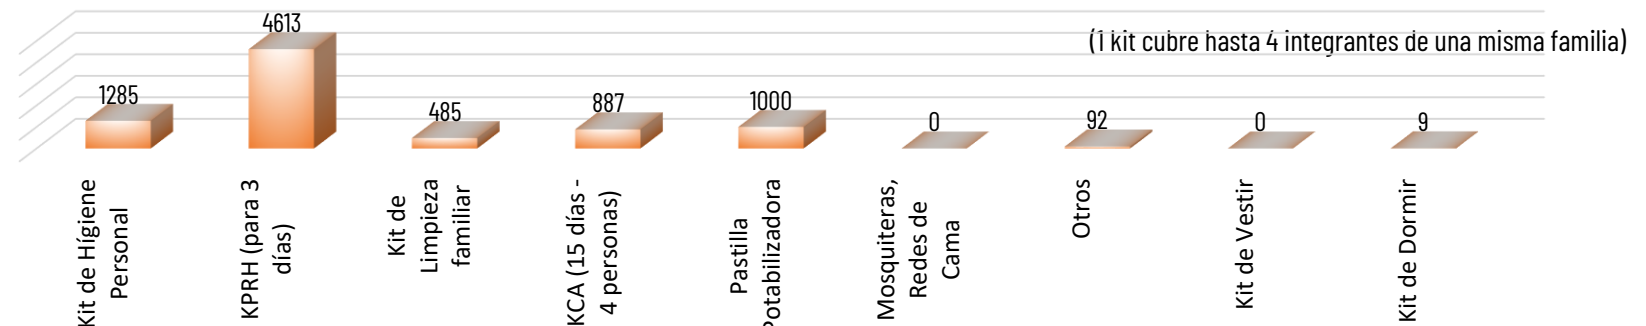

8387

TOTAL DE BIENES DE ASISTENCIA HUMANITARIA ENTREGADO - SGR

1271

TOTAL DE BIENES DE ASISTENCIA HUMANITARIA ENTREGADO - SNDGR

La SGR ha entregado un total de 8387 bienes de asistencia humanitaria, a continuación se detallan algunos de los tipos de bienes entregados: