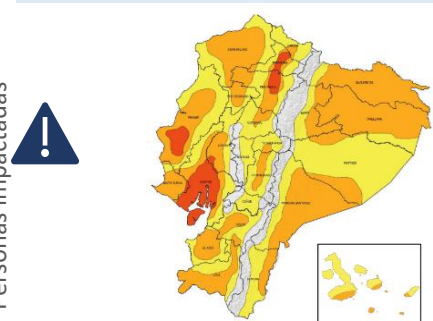

AFECTACIONES POR LLUVIAS EN LA PROVINCIA DE LOS RÍOS

Inicio 01/01/2024 al 12/04/2024 - 09:30. En referencia al SITREP N° 50

Desde el 01 de enero de 2024 hasta la presente fecha se han registrado **165 eventos** peligrosos que han afectado a 12 cantones. Los eventos más recurrentes son los siguientes: inundaciones, deslizamientos, colapsos estructurales, socavamientos y vendavales.

4.743 Ha. de cultivos impactados

Nivel de afectación (Población impactada)

- Nivel0
- Nivel1 (1-160)
- Nivel2 (161-1600)
- Nivel3 (1601-8000)
- Nivel4 (8001-80000)
- Nivel5 (80001 o mas)

Nota: La calificación del nivel se dio según la "Tabla de calificación del evento o situación peligrosa", manual COE 2017. Provincias que no tienen afectación directa a la población, pero si a diferentes infraestructuras, se registran en el nivel 0.

Cantidad de eventos por lluvias

Detalle de afectaciones a nivel provincia

N°	Cantón	No. Eventos	Fallecidos	Personas Afectadas	Personas Damnificadas	Viviendas Destruidas	Viviendas Afectadas	Km vías afectadas	Puentes Destruídos	Puentes Afectados
1	BABAHOYO	56	0	11169	29	11	2371	2,72	0	1
2	MONTALVO	6	0	4228	0	0	1247	0,15	0	0
3	URDANETA	15	0	3068	6	0	650	0,29	0	0
4	VENTANAS	16	0	2440	2	2	633	0,04	0	0
5	BABA	18	0	2250	0	0	652	0,03	0	1
6	PUEBLOVIEJO	11	0	577	7	3	164	0,02	0	0
7	PALENQUE	3	0	279	0	0	96	0,02	0	1
8	QUEVEDO	19	0	261	0	0	70	0,06	0	0
9	MOCACHE	8	0	156	0	0	46	0,06	0	0
10	VINCES	6	0	112	0	0	15	0,06	0	1
11	VALENCIA	5	0	20	0	0	6	0,01	1	0
12	BUENA FE	2	0	16	0	0	4	0,01	0	0
Total general		165	0	24576	44	16	5954	3,47	1	4

Número de eventos vs Personas Impactadas por mes

Recurrencia de eventos vs Personas impactadas

Situación meteorológica

REGIÓN	Nivel medio	Nivel alto	Nivel Muy Alto
Litoral / Insular	30° - 32°C	33° - 35°C	>35°C
Interandina	21° - 23°C	24° - 26°C	>27°C
Amazonía	29° - 31°C	32° - 34°C	-