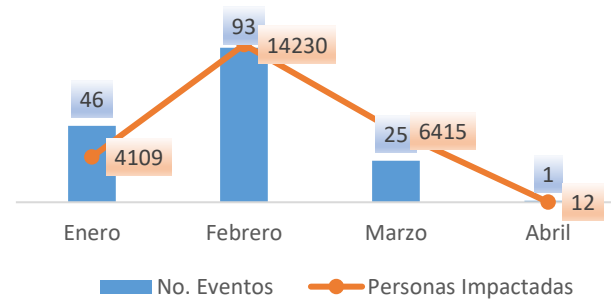

Cantones con mayor impacto a personas: **Babahoyo, Ventanas, Urdaneta, Baba**

0 Personas fallecidas

24.722 Personas afectadas

44 Personas damnificadas

6.017 Viviendas afectadas

16 Viviendas destruidas

3,4 Km de vías afectadas

4.743 Ha. de cultivos impactados

Nivel de afectación (Población impactada)

- Nivel0
- Nivel1 (1-160)
- Nivel2 (161-1600)
- Nivel3 (1601-8000)
- Nivel4 (8001-80000)
- Nivel5 (80001 o mas)

Nota: La calificación del nivel se dio según la "Tabla de calificación del evento o situación peligrosa", manual COE 2017. Provincias que no tienen afectación directa a la población, pero si a diferentes infraestructuras, se registran en el nivel 0.

Cantidad de eventos por lluvias

Detalle de afectaciones a nivel provincia

N°	Cantón	No. Eventos	Fallecidos	Personas Afectadas	Personas Damnificadas	Viviendas Destruidas	Viviendas Afectadas	Km vías afectadas	Puentes Destruídos	Puentes Afectados
1	BABAHOYO	56	0	11169	29	11	2371	2,72	0	1
2	MONTALVO	6	0	4228	0	0	1247	0,15	0	0
3	URDANETA	15	0	3068	6	0	650	0,29	0	0
4	VENTANAS	16	0	2440	2	2	633	0,04	0	0
5	BABA	18	0	2250	0	0	652	0,03	0	1
6	PUEBLOVIEJO	11	0	577	7	3	164	0,02	0	0
7	PALENQUE	3	0	279	0	0	96	0,02	0	1
8	QUEVEDO	19	0	261	0	0	70	0,06	0	0
9	MOCACHE	8	0	156	0	0	46	0,06	0	0
10	VINCES	6	0	112	0	0	15	0,06	0	1
11	VALENCIA	5	0	20	0	0	6	0,01	1	0
12	BUENA FE	2	0	16	0	0	4	0,01	0	0
Total general		165	0	24576	44	16	5954	3,47	1	4

Número de eventos vs Personas Impactadas por mes

Recurrencia de eventos vs Personas impactadas

Situación meteorológica

REGIÓN	Nivel medio	Nivel alto	Nivel Muy Alto
Litoral / Insular	30° - 32°C	33° - 35°C	>35°C
Interandina	21° - 23°C	24° - 26°C	>27°C
Amazonía	29° - 31°C	32° - 34°C	-