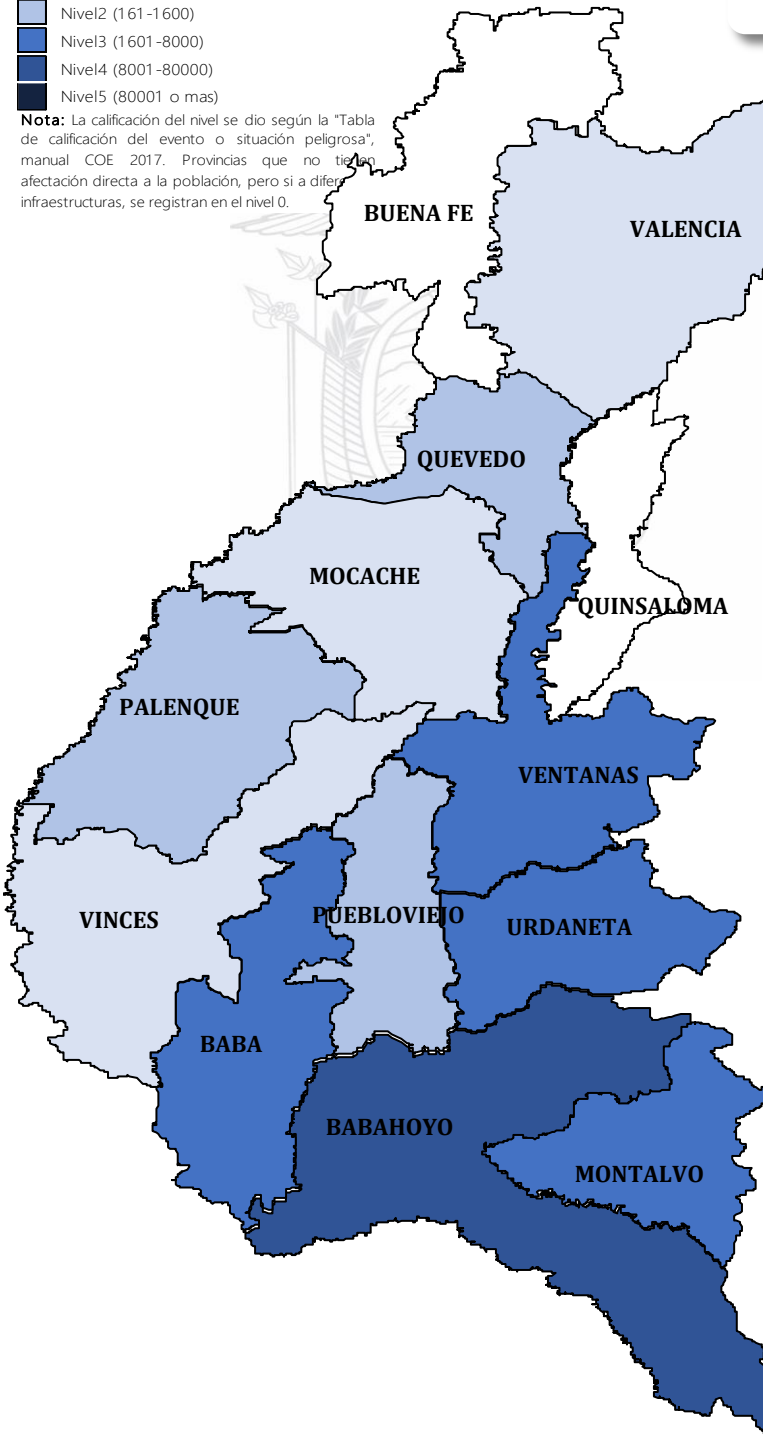

AFECTACIONES POR LLUVIAS EN LA PROVINCIA DE LOS RÍOS

Inicio 01/01/2024 al 12/04/2024 - 09:30. En referencia al SITREP N° 50

Desde el 01 de enero de 2024 hasta la presente fecha se han registrado **165 eventos** peligrosos que han afectado a 12 cantones. Los eventos más recurrentes son los siguientes: inundaciones, deslizamientos, colapsos estructurales, socavamientos y vendavales.

Cantones con mayor impacto a personas: **Babahoyo, Ventanas, Urdaneta, Baba**

0 Personas fallecidas

24.722 Personas afectadas

44 Personas damnificadas

6.017 Viviendas afectadas

16 Viviendas destruidas

3,4 Km de vías afectadas

4.743 Ha. de cultivos impactados

Nivel de afectación (Población impactada)

- Nivel0
- Nivel1 (1-160)
- Nivel2 (161-1600)
- Nivel3 (1601-8000)
- Nivel4 (8001-80000)
- Nivel5 (80001 o mas)

Nota: La calificación del nivel se dio según la "Tabla de calificación del evento o situación peligrosa", manual COE 2017. Provincias que no tienen afectación directa a la población, pero si a diferentes infraestructuras, se registran en el nivel 0.

Cantidad de eventos por lluvias

Detalle de afectaciones a nivel provincia

N°	Cantón	No. Eventos	Fallecidos	Personas Afectadas	Personas Damnificadas	Viviendas Destruidas	Viviendas Afectadas	Km vías afectadas	Puentes Destruídos	Puentes Afectados
1	BABAHOYO	56	0	11169	29	11	2371	2,72	0	1
2	MONTALVO	6	0	4228	0	0	1247	0,15	0	0
3	URDANETA	15	0	3068	6	0	650	0,29	0	0
4	VENTANAS	16	0	2440	2	2	633	0,04	0	0
5	BABA	18	0	2250	0	0	652	0,03	0	1
6	PUEBLOVIEJO	11	0	577	7	3	164	0,02	0	0
7	PALENQUE	3	0	279	0	0	96	0,02	0	1
8	QUEVEDO	19	0	261	0	0	70	0,06	0	0
9	MOCACHE	8	0	156	0	0	46	0,06	0	0
10	VINCES	6	0	112	0	0	15	0,06	0	1
11	VALENCIA	5	0	20	0	0	6	0,01	1	0
12	BUENA FE	2	0	16	0	0	4	0,01	0	0
Total general		165	0	24576	44	16	5954	3,47	1	4