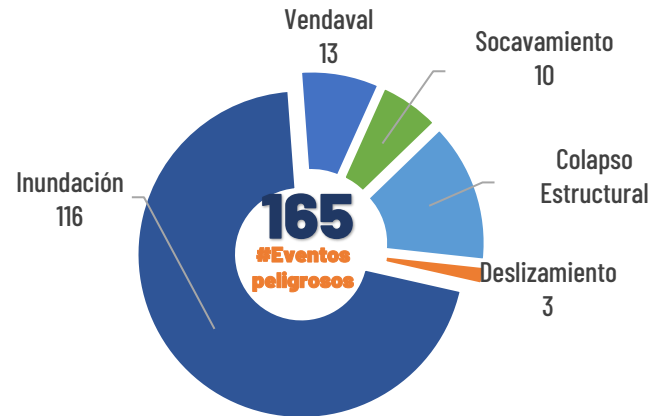

AFECTACIONES POR LLUVIAS EN LA PROVINCIA DE LOS RÍOS

Inicio 01/01/2024 al 12/04/2024 - 09:30. En referencia al SITREP N° 50

Desde el 01 de enero de 2024 hasta la presente fecha se han registrado **165 eventos** peligrosos que han afectado a 12 cantones. Los eventos más recurrentes son los siguientes: inundaciones, deslizamientos, colapsos estructurales, socavamientos y vendavales.

Cantones con mayor impacto a personas: **Babahoyo, Ventanas, Urdaneta, Baba**

0 Personas fallecidas

24.722 Personas afectadas

44 Personas damnificadas

6.017 Viviendas afectadas

16 Viviendas destruidas

3,4 Km de vías afectadas

4.743 Ha. de cultivos impactados

Nivel de afectación (Población impactada)

- Nivel0
- Nivel1 (1-160)
- Nivel2 (161-1600)
- Nivel3 (1601-8000)
- Nivel4 (8001-80000)
- Nivel5 (80001 o mas)

Nota: La calificación del nivel se dio según la "Tabla de calificación del evento o situación peligrosa", manual COE 2017. Provincias que no tienen afectación directa a la población, pero si a diferentes infraestructuras, se registran en el nivel 0.

Cantidad de eventos por lluvias

Detalle de afectaciones a nivel provincia

N°	Cantón	No. Eventos	Fallecidos	Personas Afectadas	Personas Damnificadas	Viviendas Destruidas	Viviendas Afectadas	Km vías afectadas	Puentes Destruídos	Puentes Afectados
1	BABAHOYO	56	0	11169	29	11	2371	2,72	0	1
2	MONTALVO	6	0	4228	0	0	1247	0,15	0	0
3	URDANETA	15	0	3068	6	0	650	0,29	0	0
4	VENTANAS	16	0	2440	2	2	633	0,04	0	0
5	BABA	18	0	2250	0	0	652	0,03	0	1
6	PUEBLOVIEJO	11	0	577	7	3	164	0,02	0	0
7	PALENQUE	3	0	279	0	0	96	0,02	0	1
8	QUEVEDO	19	0	261	0	0	70	0,06	0	0
9	MOCACHE	8	0	156	0	0	46	0,06	0	0
10	VINCES	6	0	112	0	0	15	0,06	0	1
11	VALENCIA	5	0	20	0	0	6	0,01	1	0
12	BUENA FE	2	0	16	0	0	4	0,01	0	0
Total general		165	0	24576	44	16	5954	3,47	1	4