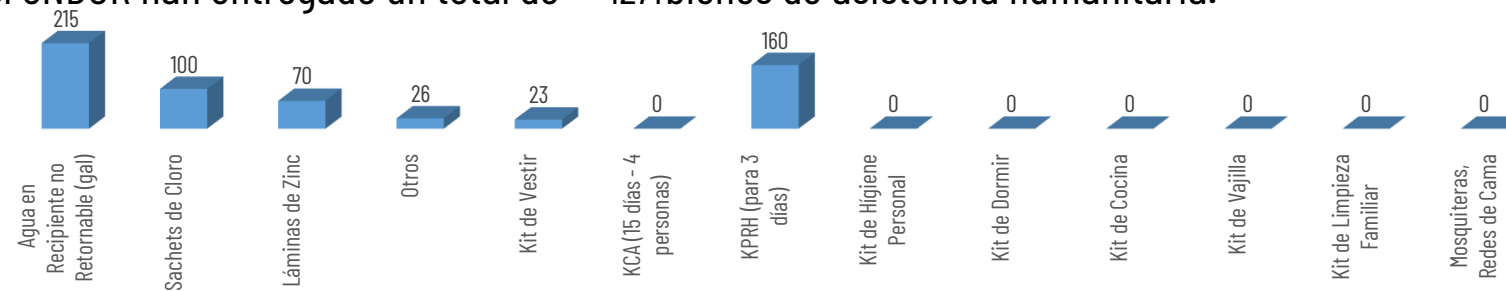

ALOJAMIENTOS TEMPORALES ACTIVADOS

Se encuentra activo un Alojamiento temporal :

- 1: Babahoyo/Pimocha - Escuela Rosa Elena Tránsito Amaguaña (Infraestructura que ya no presta servicio escolar): 1 familias-7 personas
- 2: Ventanas/Ventanas - Casa Comunal Los Girasoles: 2 familias - 10 personas

2

Total de Alojamientos Activados

3

Número de Familias Alojadas

17

Número de Personas Alojadas