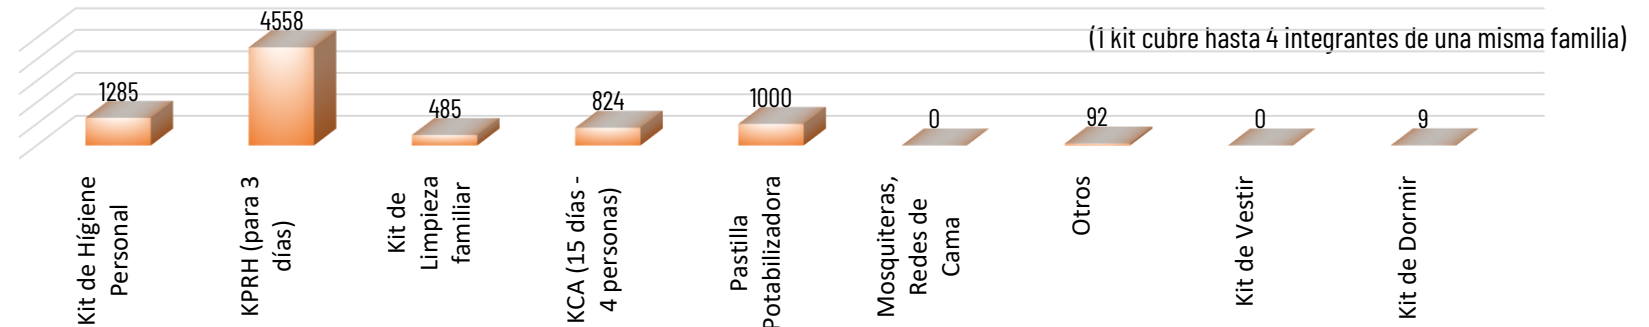

8269

TOTAL DE BIENES DE ASISTENCIA HUMANITARIA ENTREGADO - SGR

1271

TOTAL DE BIENES DE ASISTENCIA HUMANITARIA ENTREGADO - SNDGR

La SGR ha entregado un total de 8269 bienes de asistencia humanitaria, a continuación se detallan algunos de los tipos de bienes entregados: