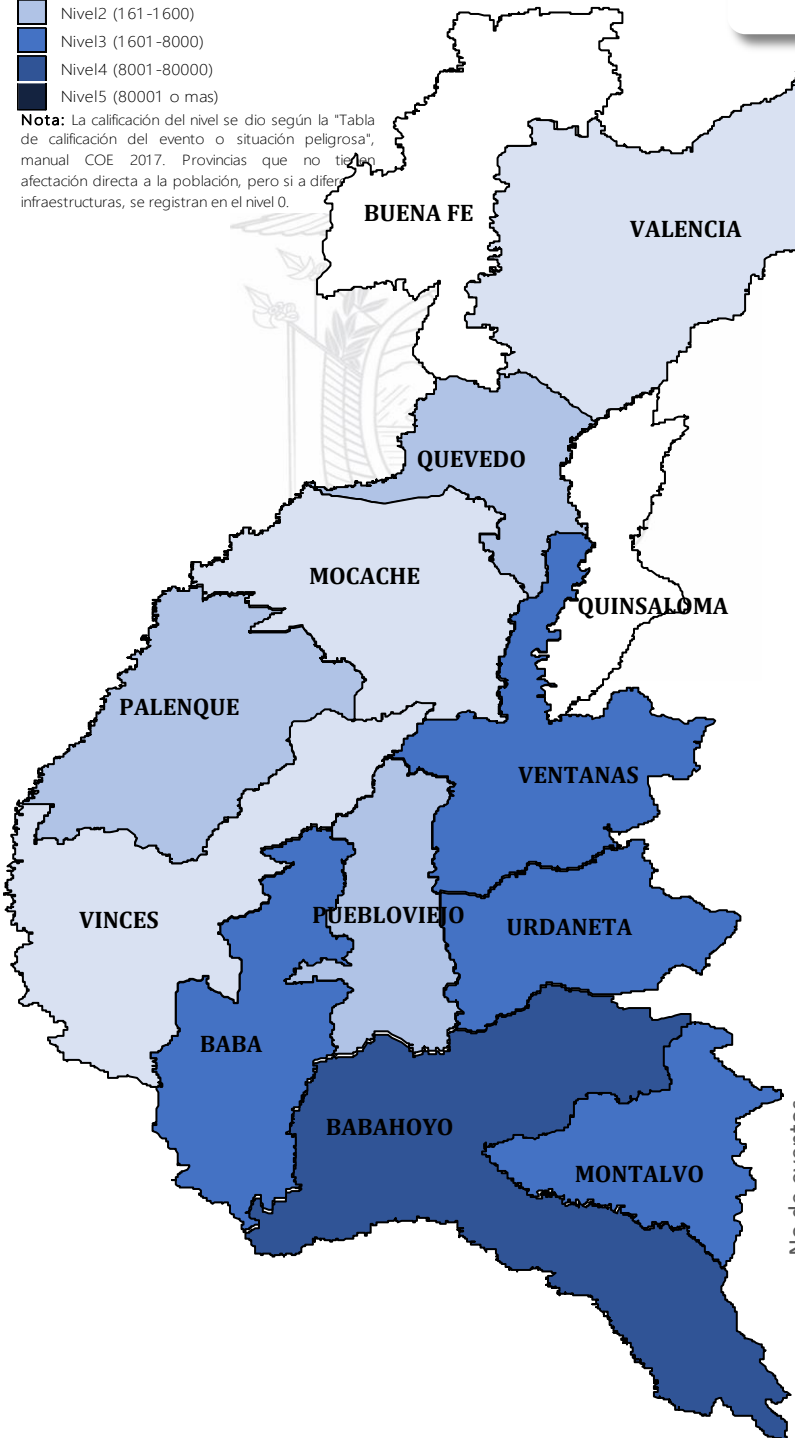

AFECTACIONES POR LLUVIAS EN LA PROVINCIA DE LOS RÍOS

Inicio 01/01/2024 al 05/04/2024 - 15:00. En referencia al SITREP N° 45

Desde el 01 de enero de 2024 hasta la presente fecha se han registrado **164 eventos** peligrosos que han afectado a 12 cantones. Los eventos más recurrentes son los siguientes: inundaciones, deslizamientos, colapsos estructurales, socavamientos y vendavales.

Cantones con mayor impacto a personas: **Babahoyo, Ventanas, Urdaneta, Baba**

- 0** Personas fallecidas
- 24.395** Personas afectadas
- 44** Personas damnificadas
- 5.895** Viviendas afectadas
- 16** Viviendas destruidas
- 3,4** Km de vías afectadas
- 4.743** Ha. de cultivos impactados

Nivel de afectación (Población impactada)

- Nivel0
- Nivel1 (1-160)
- Nivel2 (161-1600)
- Nivel3 (1601-8000)
- Nivel4 (8001-80000)
- Nivel5 (80001 o mas)

Nota: La calificación del nivel se dio según la "Tabla de calificación del evento o situación peligrosa", manual COE 2017. Provincias que no tienen afectación directa a la población, pero si a diferentes infraestructuras, se registran en el nivel 0.

Cantidad de eventos por lluvias

Detalle de afectaciones a nivel provincia

N°	Cantón	No. Eventos	Fallecidos	Personas Afectadas	Personas Damnificadas	Viviendas Destruidas	Viviendas Afectadas	Km vías afectadas	Puentes Destruídos	Puentes Afectados
1	BABAHOYO	56	0	11169	29	11	2371	2,72	0	1
2	MONTALVO	6	0	4059	0	0	1192	0,15	0	0
3	URDANETA	15	0	3068	6	0	650	0,29	0	0
4	VENTANAS	16	0	2440	2	2	633	0,04	0	0
5	BABA	18	0	2250	0	0	652	0,03	0	1
6	PUEBLOVIEJO	11	0	577	7	3	164	0,02	0	0
7	PALENQUE	3	0	279	0	0	96	0,02	0	1
8	QUEVEDO	19	0	261	0	0	70	0,06	0	0
9	MOCACHE	8	0	156	0	0	46	0,06	0	0
10	VINCES	6	0	112	0	0	15	0,06	0	1
11	BUENA FE	2	0	16	0	0	4	0,01	0	0
12	VALENCIA	4	0	8	0	0	2	0,01	1	0
Total general		164	0	24395	44	16	5895	3,47	1	4