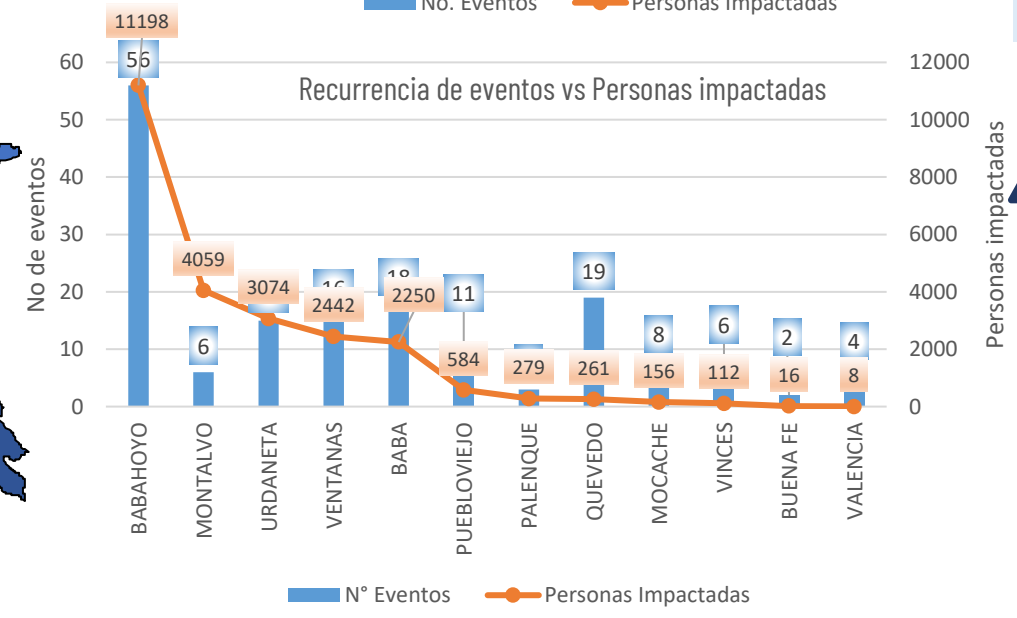

AFECTACIONES POR LLUVIAS EN LA PROVINCIA DE LOS RÍOS

Inicio 01/01/2024 al 05/04/2024 - 15:00. En referencia al SITREP N° 45

Desde el 01 de enero de 2024 hasta la presente fecha se han registrado **164 eventos** peligrosos que han afectado a 12 cantones. Los eventos más recurrentes son los siguientes: inundaciones, deslizamientos, colapsos estructurales, socavamientos y vendavales.

Nivel de afectación (Población impactada)

- Nivel0
- Nivel1 (1-160)
- Nivel2 (161-1600)
- Nivel3 (1601-8000)
- Nivel4 (8001-80000)
- Nivel5 (80001 o mas)

Nota: La calificación del nivel se dio según la "Tabla de calificación del evento o situación peligrosa", manual COE 2017. Provincias que no tienen afectación directa a la población, pero si a diferentes infraestructuras, se registran en el nivel 0.

Cantidad de eventos por lluvias

Detalle de afectaciones a nivel provincia

N°	Cantón	No. Eventos	Fallecidos	Personas Afectadas	Personas Damnificadas	Viviendas Destruidas	Viviendas Afectadas	Km vías afectadas	Puentes Destruídos	Puentes Afectados
1	BABAHOYO	56	0	11169	29	11	2371	2,72	0	1
2	MONTALVO	6	0	4059	0	0	1192	0,15	0	0
3	URDANETA	15	0	3068	6	0	650	0,29	0	0
4	VENTANAS	16	0	2440	2	2	633	0,04	0	0
5	BABA	18	0	2250	0	0	652	0,03	0	1
6	PUEBLOVIEJO	11	0	577	7	3	164	0,02	0	0
7	PALENQUE	3	0	279	0	0	96	0,02	0	1
8	QUEVEDO	19	0	261	0	0	70	0,06	0	0
9	MOCACHE	8	0	156	0	0	46	0,06	0	0
10	VINCES	6	0	112	0	0	15	0,06	0	1
11	BUENA FE	2	0	16	0	0	4	0,01	0	0
12	VALENCIA	4	0	8	0	0	2	0,01	1	0
Total general		164	0	24395	44	16	5895	3,47	1	4

Número de eventos vs Personas Impactadas por mes

Recurrencia de eventos vs Personas impactadas

Situación meteorológica

En referencia al **Pronóstico Litoral** emitido por el INHAMI vigente desde el viernes 05 de abril, cielo parcial nublado, presencia de lluvias al interior del Litoral, Amazonía y zonas puntuales de la Sierra.