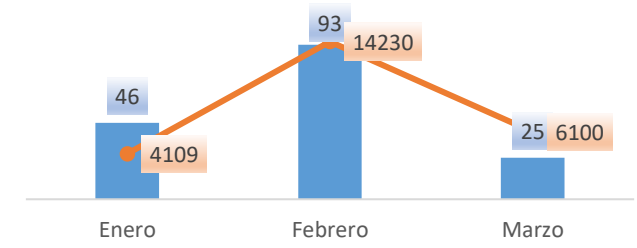

Cantones con mayor impacto a personas: **Babahoyo, Ventanas, Urdaneta, Baba**

- 0** Personas fallecidas
- 24.395** Personas afectadas
- 44** Personas damnificadas
- 5.895** Viviendas afectadas
- 16** Viviendas destruidas
- 3,4** Km de vías afectadas
- 4.743** Ha. de cultivos impactados

Nivel de afectación (Población impactada)

- Nivel0
- Nivel1 (1-160)
- Nivel2 (161-1600)
- Nivel3 (1601-8000)
- Nivel4 (8001-80000)
- Nivel5 (80001 o mas)

Nota: La calificación del nivel se dio según la "Tabla de calificación del evento o situación peligrosa", manual COE 2017. Provincias que no tienen afectación directa a la población, pero si a diferentes infraestructuras, se registran en el nivel 0.

Cantidad de eventos por lluvias

Detalle de afectaciones a nivel provincia

N°	Cantón	No. Eventos	Fallecidos	Personas Afectadas	Personas Damnificadas	Viviendas Destruidas	Viviendas Afectadas	Km vías afectadas	Puentes Destruídos	Puentes Afectados
1	BABAHOYO	56	0	11169	29	11	2371	2,72	0	1
2	MONTALVO	6	0	4059	0	0	1192	0,15	0	0
3	URDANETA	15	0	3068	6	0	650	0,29	0	0
4	VENTANAS	16	0	2440	2	2	633	0,04	0	0
5	BABA	18	0	2250	0	0	652	0,03	0	1
6	PUEBLOVIEJO	11	0	577	7	3	164	0,02	0	0
7	PALENQUE	3	0	279	0	0	96	0,02	0	1
8	QUEVEDO	19	0	261	0	0	70	0,06	0	0
9	MOCACHE	8	0	156	0	0	46	0,06	0	0
10	VINCES	6	0	112	0	0	15	0,06	0	1
11	BUENA FE	2	0	16	0	0	4	0,01	0	0
12	VALENCIA	4	0	8	0	0	2	0,01	1	0
Total general		164	0	24395	44	16	5895	3,47	1	4

Número de eventos vs Personas Impactadas por mes

Recurrencia de eventos vs Personas impactadas

Situación meteorológica

En referencia al **Pronóstico Litoral** emitido por el INHAMI vigente desde el viernes 05 de abril, cielo parcial nublado, presencia de lluvias al interior del Litoral, Amazonía y zonas puntuales de la Sierra.