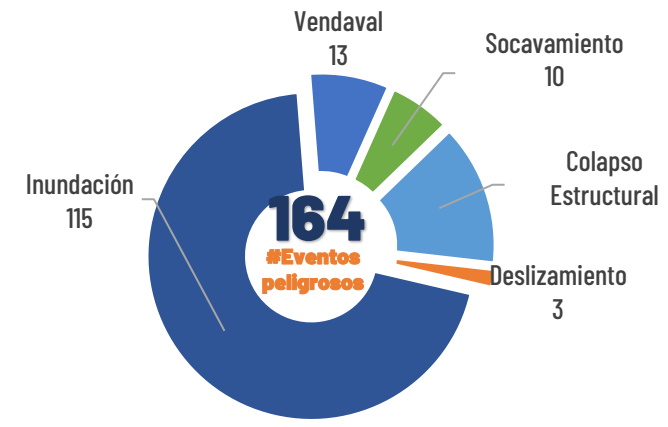

AFECTACIONES POR LLUVIAS EN LA PROVINCIA DE LOS RÍOS

Inicio 01/01/2024 al 05/04/2024 - 15:00. En referencia al SITREP N° 45

Desde el 01 de enero de 2024 hasta la presente fecha se han registrado **164 eventos** peligrosos que han afectado a 12 cantones. Los eventos más recurrentes son los siguientes: inundaciones, deslizamientos, colapsos estructurales, socavamientos y vendavales.

Cantones con mayor impacto a personas: **Babahoyo, Ventanas, Urdaneta, Baba**

- 0** Personas fallecidas
- 24.395** Personas afectadas
- 44** Personas damnificadas
- 5.895** Viviendas afectadas
- 16** Viviendas destruidas
- 3,4** Km de vías afectadas
- 4.743** Ha. de cultivos impactados

Nivel de afectación (Población impactada)

- Nivel0
- Nivel1 (1-160)
- Nivel2 (161-1600)
- Nivel3 (1601-8000)
- Nivel4 (8001-80000)
- Nivel5 (80001 o mas)

Nota: La calificación del nivel se dio según la "Tabla de calificación del evento o situación peligrosa", manual COE 2017. Provincias que no tienen afectación directa a la población, pero si a diferentes infraestructuras, se registran en el nivel 0.

Cantidad de eventos por lluvias

Detalle de afectaciones a nivel provincia

N°	Cantón	No. Eventos	Fallecidos	Personas Afectadas	Personas Damnificadas	Viviendas Destruidas	Viviendas Afectadas	Km vías afectadas	Puentes Destruídos	Puentes Afectados
1	BABAHOYO	56	0	11169	29	11	2371	2,72	0	1
2	MONTALVO	6	0	4059	0	0	1192	0,15	0	0
3	URDANETA	15	0	3068	6	0	650	0,29	0	0
4	VENTANAS	16	0	2440	2	2	633	0,04	0	0
5	BABA	18	0	2250	0	0	652	0,03	0	1
6	PUEBLOVIEJO	11	0	577	7	3	164	0,02	0	0
7	PALENQUE	3	0	279	0	0	96	0,02	0	1
8	QUEVEDO	19	0	261	0	0	70	0,06	0	0
9	MOCACHE	8	0	156	0	0	46	0,06	0	0
10	VINCES	6	0	112	0	0	15	0,06	0	1
11	BUENA FE	2	0	16	0	0	4	0,01	0	0
12	VALENCIA	4	0	8	0	0	2	0,01	1	0
Total general		164	0	24395	44	16	5895	3,47	1	4