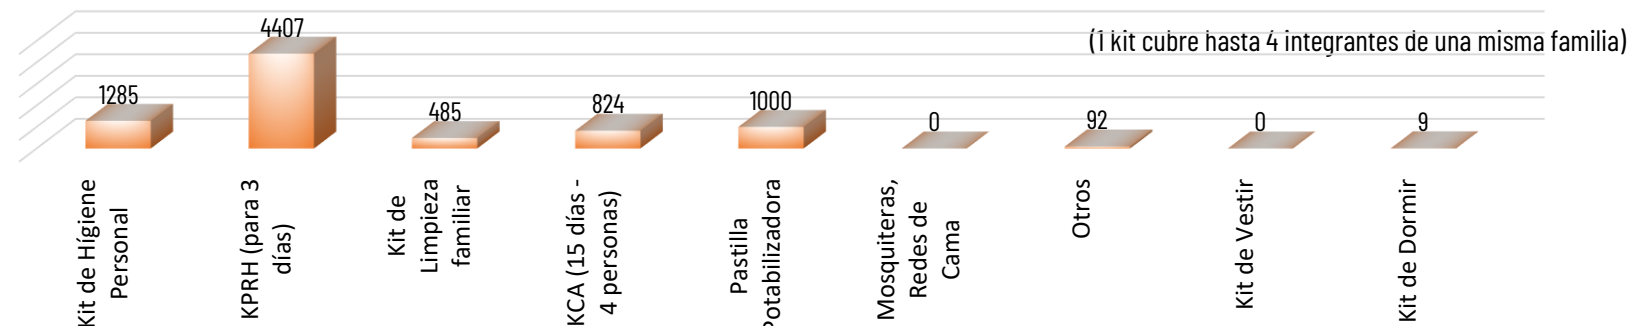

8118

TOTAL DE BIENES DE ASISTENCIA HUMANITARIA ENTREGADO - SGR

874

TOTAL DE BIENES DE ASISTENCIA HUMANITARIA ENTREGADO - SNDGR

La SGR ha entregado un total de 8118 bienes de asistencia humanitaria, a continuación se detallan algunos de los tipos de bienes entregados: