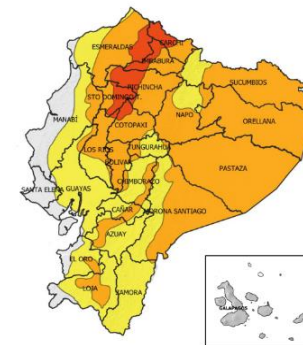

4.743 Ha. de cultivos impactados

Nivel de afectación (Población impactada)

- Nivel0
- Nivel1 (1-160)
- Nivel2 (161-1600)
- Nivel3 (1601-8000)
- Nivel4 (8001-80000)
- Nivel5 (80001 o mas)

Nota: La calificación del nivel se dio según la "Tabla de calificación del evento o situación peligrosa", manual COE 2017. Provincias que no tienen afectación directa a la población, pero si a diferentes infraestructuras, se registran en el nivel 0.

Cantidad de eventos por lluvias

Detalle de afectaciones a nivel provincia

N°	Cantón	No. Eventos	Fallecidos	Personas Afectadas	Personas Damnificadas	Viviendas Destruidas	Viviendas Afectadas	Km vías afectadas	Puentes Destruídos	Puentes Afectados
1	BABAHOYO	56	0	10887	29	11	2255	2,72	0	1
2	MONTALVO	6	0	4059	0	0	1192	0,15	0	0
3	URDANETA	15	0	3068	6	0	650	0,29	0	0
4	VENTANAS	16	0	2440	2	2	633	0,04	0	0
5	BABA	18	0	2250	0	0	652	0,03	0	1
6	PUEBLOVIEJO	11	0	577	7	3	164	0,02	0	0
7	PALENQUE	3	0	279	0	0	96	0,02	0	1
8	QUEVEDO	19	0	261	0	0	70	0,06	0	0
9	MOCACHE	8	0	156	0	0	46	0,06	0	0
10	VINCES	6	0	112	0	0	15	0,06	0	1
11	BUENA FE	2	0	16	0	0	4	0,01	0	0
12	VALENCIA	4	0	8	0	0	2	0,01	1	0
Total general		164	0	24113	44	16	5779	3,47	1	4

Número de eventos vs Personas Impactadas por mes

Situación meteorológica

En referencia al Boletín Meteorológico Nro. 21 del INAMHI, Estatus: advertencia, con vigencia desde: **14H00 del 30 de marzo hasta las 22H00 del 03 de marzo del 2024**, indica: En los próximos días se esperan lluvias de moderada a alta intensidad, comenzando en la zona norte del Ecuador continental y luego extendiéndose por gran parte del país. Los eventos más significativos están previstos para la tarde del 31 de marzo hasta el 3 de abril.

Región Litoral: Mayor intensidad en las provincias de Esmeraldas, Santo Domingo de los Tsáchilas y Los Ríos.

REGIÓN	Lluvia Máxima Acumulada en 24 horas (mm)		
	Nivel medio	Nivel alto	Muy Alto
Litoral	10 - 18	19 - 41	42 - 70
Interandina	8 - 11	12 - 30	
Amazonía	22 - 31	32 - 60	