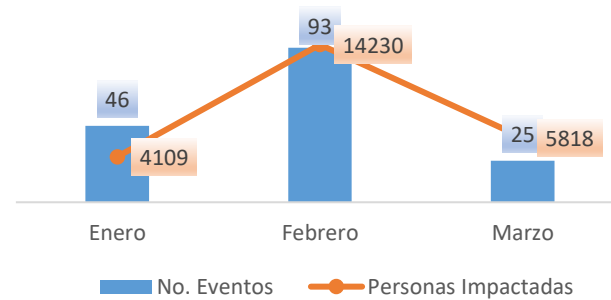

Cantones con mayor impacto a personas: **Babahoyo, Ventanas, Urdaneta, Baba**

0 Personas fallecidas

24.113 Personas afectadas

44 Personas damnificadas

5.779 Viviendas afectadas

16 Viviendas destruidas

3,4 Km de vías afectadas

4.743 Ha. de cultivos impactados

Nivel de afectación (Población impactada)

- Nivel0
- Nivel1 (1-160)
- Nivel2 (161-1600)
- Nivel3 (1601-8000)
- Nivel4 (8001-80000)
- Nivel5 (80001 o mas)

Nota: La calificación del nivel se dio según la "Tabla de calificación del evento o situación peligrosa", manual COE 2017. Provincias que no tienen afectación directa a la población, pero si a diferentes infraestructuras, se registran en el nivel 0.

Cantidad de eventos por lluvias

Detalle de afectaciones a nivel provincia

N°	Cantón	No. Eventos	Fallecidos	Personas Afectadas	Personas Damnificadas	Viviendas Destruidas	Viviendas Afectadas	Km vías afectadas	Puentes Destruídos	Puentes Afectados
1	BABAHOYO	56	0	10887	29	11	2255	2,72	0	1
2	MONTALVO	6	0	4059	0	0	1192	0,15	0	0
3	URDANETA	15	0	3068	6	0	650	0,29	0	0
4	VENTANAS	16	0	2440	2	2	633	0,04	0	0
5	BABA	18	0	2250	0	0	652	0,03	0	1
6	PUEBLOVIEJO	11	0	577	7	3	164	0,02	0	0
7	PALENQUE	3	0	279	0	0	96	0,02	0	1
8	QUEVEDO	19	0	261	0	0	70	0,06	0	0
9	MOCACHE	8	0	156	0	0	46	0,06	0	0
10	VINCES	6	0	112	0	0	15	0,06	0	1
11	BUENA FE	2	0	16	0	0	4	0,01	0	0
12	VALENCIA	4	0	8	0	0	2	0,01	1	0
Total general		164	0	24113	44	16	5779	3,47	1	4

Número de eventos vs Personas Impactadas por mes

Situación meteorológica

En referencia al Boletín Meteorológico Nro. 21 del INAMHI, Estatus: advertencia, con vigencia desde: **14H00 del 30 de marzo hasta las 22H00 del 03 de marzo del 2024**, indica: En los próximos días se esperan lluvias de moderada a alta intensidad, comenzando en la zona norte del Ecuador continental y luego extendiéndose por gran parte del país. Los eventos más significativos están previstos para la tarde del 31 de marzo hasta el 3 de abril.