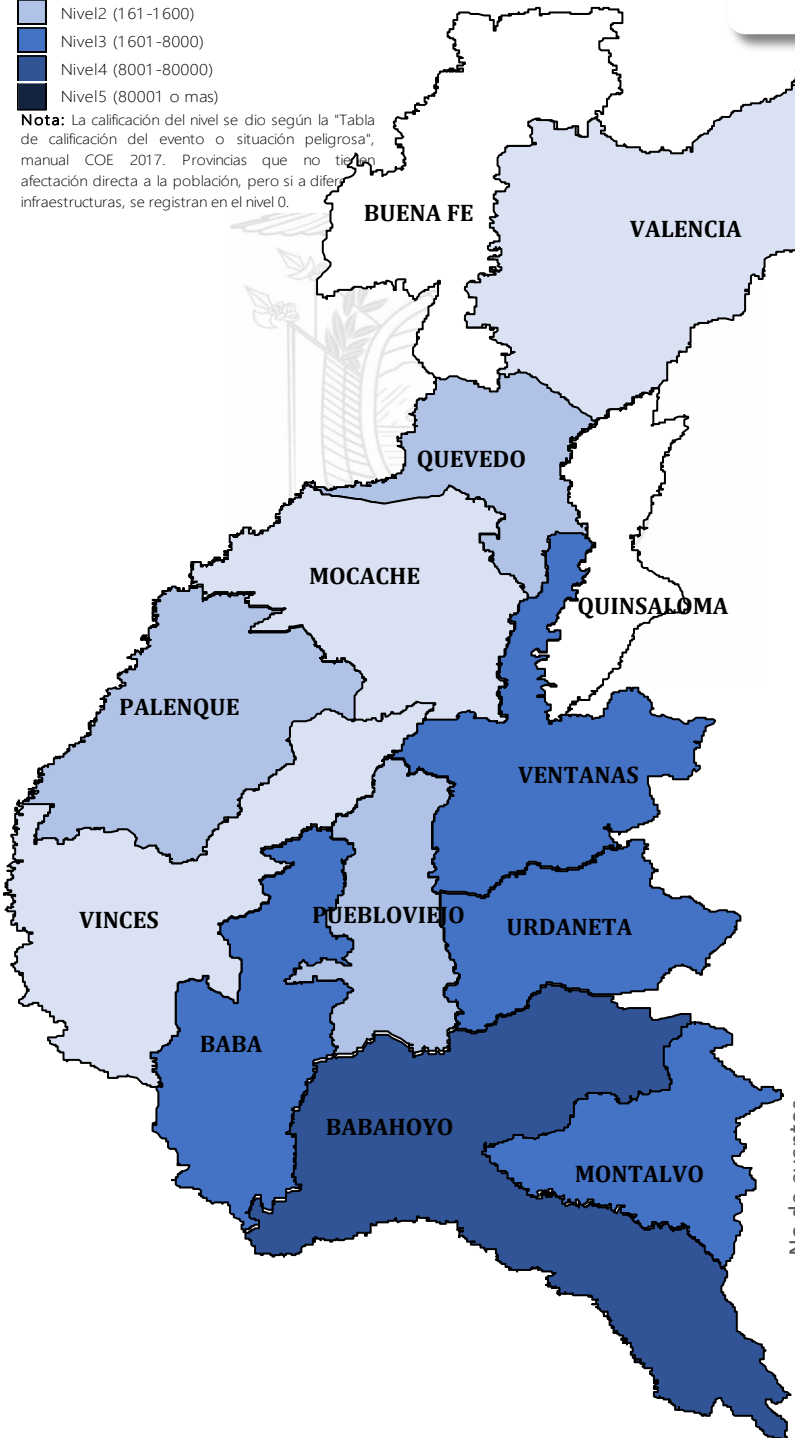

AFECTACIONES POR LLUVIAS EN LA PROVINCIA DE LOS RÍOS

Inicio 01/01/2024 al 03/04/2024 - 15:30. En referencia al SITREP N° 43

Desde el 01 de enero de 2024 hasta la presente fecha se han registrado **164 eventos** peligrosos que han afectado a 12 cantones. Los eventos más recurrentes son los siguientes: inundaciones, deslizamientos, colapsos estructurales, socavamientos y vendavales.

Cantones con mayor impacto a personas: **Babahoyo, Ventanas, Urdaneta, Baba**

0 Personas fallecidas

24.113 Personas afectadas

44 Personas damnificadas

5.779 Viviendas afectadas

16 Viviendas destruidas

3,4 Km de vías afectadas

4.743 Ha. de cultivos impactados

Nivel de afectación (Población impactada)

- Nivel0
- Nivel1 (1-160)
- Nivel2 (161-1600)
- Nivel3 (1601-8000)
- Nivel4 (8001-80000)
- Nivel5 (80001 o mas)

Nota: La calificación del nivel se dio según la "Tabla de calificación del evento o situación peligrosa", manual COE 2017. Provincias que no tienen afectación directa a la población, pero si a diferentes infraestructuras, se registran en el nivel 0.

Cantidad de eventos por lluvias

Detalle de afectaciones a nivel provincia

N°	Cantón	No. Eventos	Fallecidos	Personas Afectadas	Personas Damnificadas	Viviendas Destruidas	Viviendas Afectadas	Km vías afectadas	Puentes Destruídos	Puentes Afectados
1	BABAHOYO	56	0	10887	29	11	2255	2,72	0	1
2	MONTALVO	6	0	4059	0	0	1192	0,15	0	0
3	URDANETA	15	0	3068	6	0	650	0,29	0	0
4	VENTANAS	16	0	2440	2	2	633	0,04	0	0
5	BABA	18	0	2250	0	0	652	0,03	0	1
6	PUEBLOVIEJO	11	0	577	7	3	164	0,02	0	0
7	PALENQUE	3	0	279	0	0	96	0,02	0	1
8	QUEVEDO	19	0	261	0	0	70	0,06	0	0
9	MOCACHE	8	0	156	0	0	46	0,06	0	0
10	VINCES	6	0	112	0	0	15	0,06	0	1
11	BUENA FE	2	0	16	0	0	4	0,01	0	0
12	VALENCIA	4	0	8	0	0	2	0,01	1	0
Total general		164	0	24113	44	16	5779	3,47	1	4