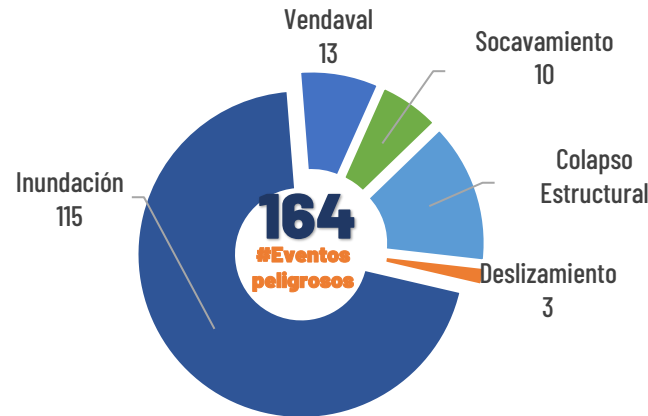

Cantones con mayor impacto a personas: **Babahoyo, Ventanas, Urdaneta, Baba**

0 Personas fallecidas

24.113 Personas afectadas

44 Personas damnificadas

5.779 Viviendas afectadas

16 Viviendas destruidas

3,4 Km de vías afectadas

4.743 Ha. de cultivos impactados

Nivel de afectación (Población impactada)

- Nivel0
- Nivel1 (1-160)
- Nivel2 (161-1600)
- Nivel3 (1601-8000)
- Nivel4 (8001-80000)
- Nivel5 (80001 o mas)

Nota: La calificación del nivel se dio según la "Tabla de calificación del evento o situación peligrosa", manual COE 2017. Provincias que no tienen afectación directa a la población, pero si a diferentes infraestructuras, se registran en el nivel 0.

Cantidad de eventos por lluvias

Detalle de afectaciones a nivel provincia

N°	Cantón	No. Eventos	Fallecidos	Personas Afectadas	Personas Damnificadas	Viviendas Destruidas	Viviendas Afectadas	Km vías afectadas	Puentes Destruídos	Puentes Afectados
1	BABAHOYO	56	0	10887	29	11	2255	2,72	0	1
2	MONTALVO	6	0	4059	0	0	1192	0,15	0	0
3	URDANETA	15	0	3068	6	0	650	0,29	0	0
4	VENTANAS	16	0	2440	2	2	633	0,04	0	0
5	BABA	18	0	2250	0	0	652	0,03	0	1
6	PUEBLOVIEJO	11	0	577	7	3	164	0,02	0	0
7	PALENQUE	3	0	279	0	0	96	0,02	0	1
8	QUEVEDO	19	0	261	0	0	70	0,06	0	0
9	MOCACHE	8	0	156	0	0	46	0,06	0	0
10	VINCES	6	0	112	0	0	15	0,06	0	1
11	BUENA FE	2	0	16	0	0	4	0,01	0	0
12	VALENCIA	4	0	8	0	0	2	0,01	1	0
Total general		164	0	24113	44	16	5779	3,47	1	4

Número de eventos vs Personas Impactadas por mes

Situación meteorológica

En referencia al Boletín Meteorológico Nro. 21 del INAMHI, Estatus: advertencia, con vigencia desde: **14H00 del 30 de marzo hasta las 22H00 del 03 de marzo del 2024**, indica: En los próximos días se esperan lluvias de moderada a alta intensidad, comenzando en la zona norte del Ecuador continental y luego extendiéndose por gran parte del país. Los eventos más significativos están previstos para la tarde del 31 de marzo hasta el 3 de abril.