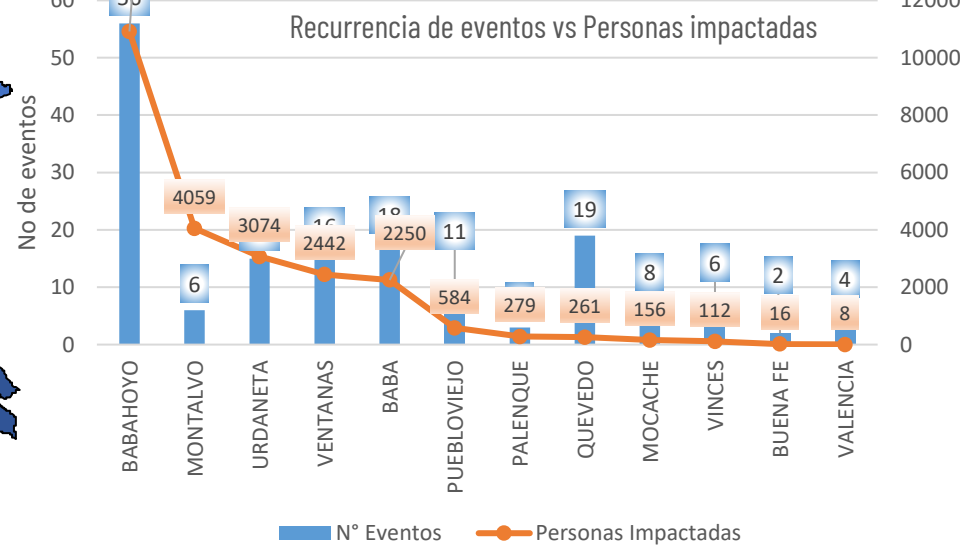

Cantones con mayor impacto a personas: **Babahoyo, Ventanas, Urdaneta, Baba**

0 Personas fallecidas

24.113 Personas afectadas

44 Personas damnificadas

5.779 Viviendas afectadas

16 Viviendas destruidas

3,4 Km de vías afectadas

4.743 Ha. de cultivos impactados

Nivel de afectación (Población impactada)

- Nivel0
- Nivel1 (1-160)
- Nivel2 (161-1600)
- Nivel3 (1601-8000)
- Nivel4 (8001-80000)
- Nivel5 (80001 o mas)

Nota: La calificación del nivel se dio según la "Tabla de calificación del evento o situación peligrosa", manual COE 2017. Provincias que no tienen afectación directa a la población, pero si a diferentes infraestructuras, se registran en el nivel 0.

Cantidad de eventos por lluvias

Detalle de afectaciones a nivel provincia

N°	Cantón	No. Eventos	Fallecidos	Personas Afectadas	Personas Damnificadas	Viviendas Destruidas	Viviendas Afectadas	Km vías afectadas	Puentes Destruídos	Puentes Afectados
1	BABAHOYO	56	0	10887	29	11	2255	2,72	0	1
2	MONTALVO	6	0	4059	0	0	1192	0,15	0	0
3	URDANETA	15	0	3068	6	0	650	0,29	0	0
4	VENTANAS	16	0	2440	2	2	633	0,04	0	0
5	BABA	18	0	2250	0	0	652	0,03	0	1
6	PUEBLOVIEJO	11	0	577	7	3	164	0,02	0	0
7	PALENQUE	3	0	279	0	0	96	0,02	0	1
8	QUEVEDO	19	0	261	0	0	70	0,06	0	0
9	MOCACHE	8	0	156	0	0	46	0,06	0	0
10	VINCES	6	0	112	0	0	15	0,06	0	1
11	BUENA FE	2	0	16	0	0	4	0,01	0	0
12	VALENCIA	4	0	8	0	0	2	0,01	1	0
Total general		164	0	24113	44	16	5779	3,47	1	4

Número de eventos vs Personas Impactadas por mes

Situación meteorológica

En referencia al Boletín Meteorológico Nro. 21 del INAMHI, Estatus: advertencia, con vigencia desde: **14H00 del 30 de marzo hasta las 22H00 del 03 de marzo del 2024**, indica: En los próximos días se esperan lluvias de moderada a alta intensidad, comenzando en la zona norte del Ecuador continental y luego extendiéndose por gran parte del país. Los eventos más significativos están previstos para la tarde del 31 de marzo hasta el 3 de abril.