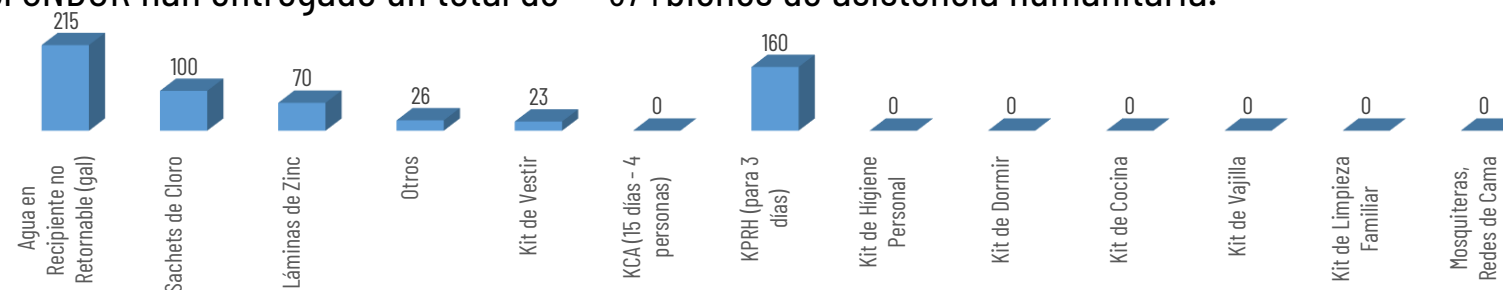

ALOJAMIENTOS TEMPORALES ACTIVADOS

Se encuentra activo un Alojamiento temporal :

- 1: Babahoyo/Pimocha - Escuela Rosa Elena Tránsito Amaguaña (Infraestructura que ya no presta servicio escolar): 1 familias-7 personas
- 2: Ventanas/Ventanas - Casa Comunal Los Girasoles: 2 familias - 10 personas

2

Total de Alojamientos Activados

3

Número de Familias Alojadas

17

Número de Personas Alojadas