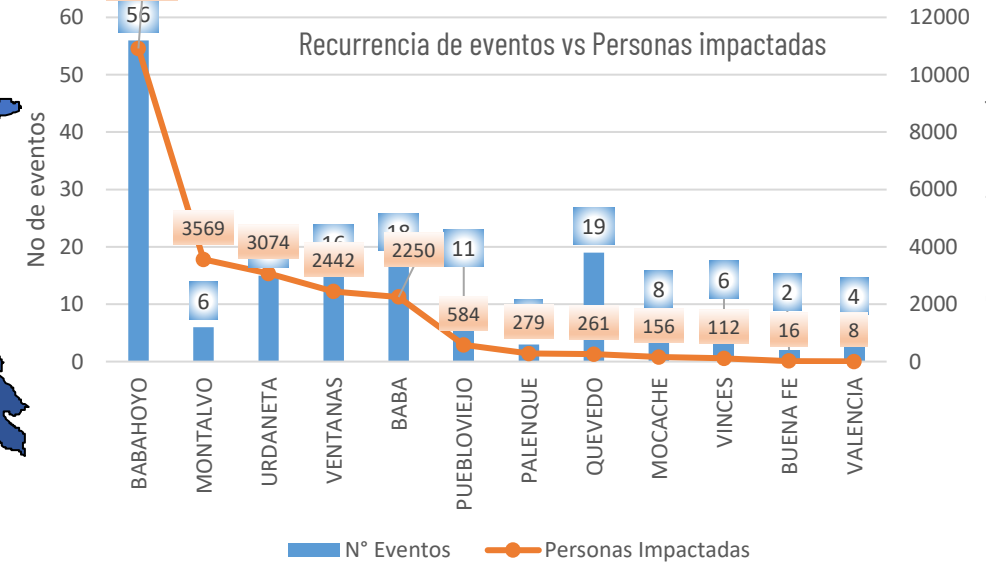

Número de eventos vs Personas Impactadas por mes