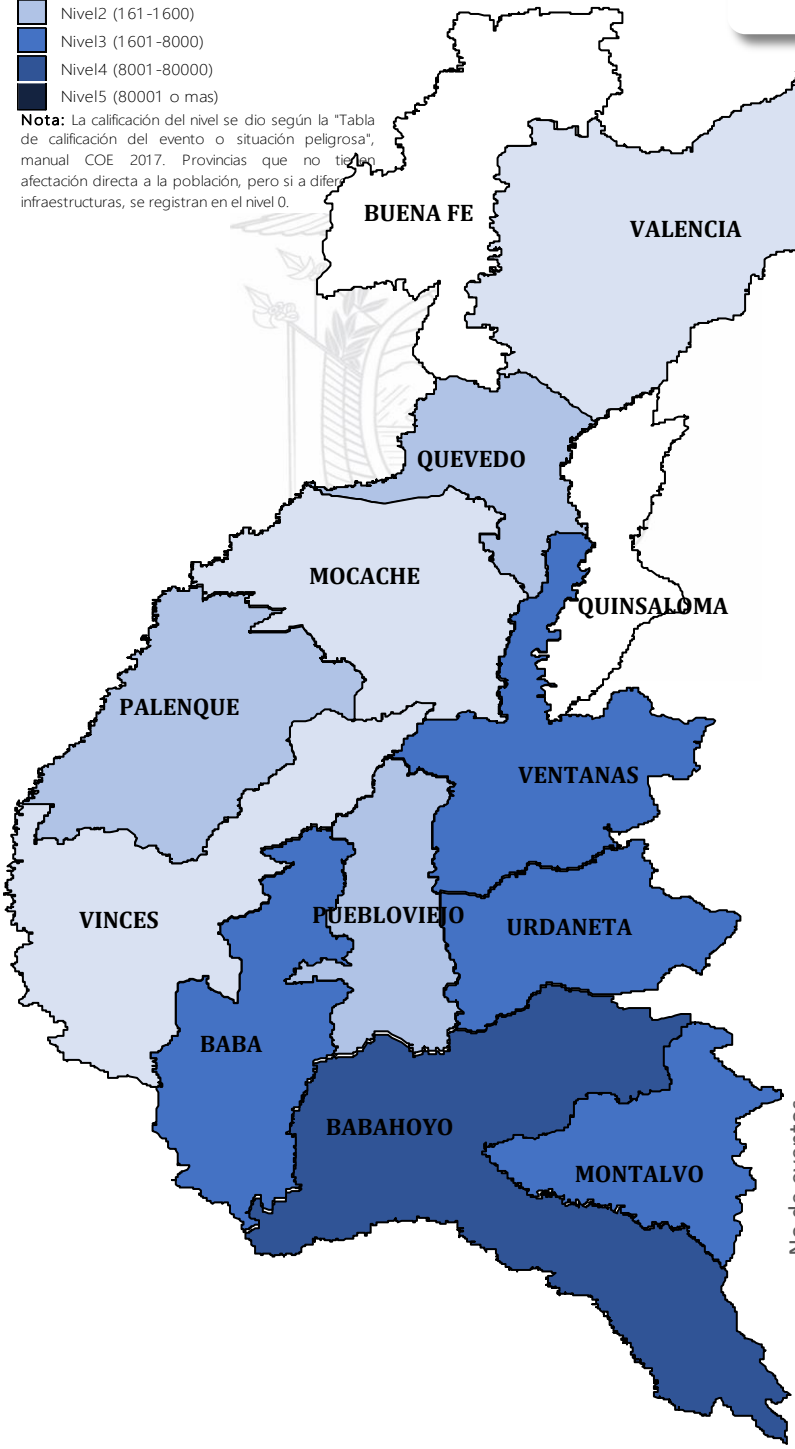

# AFECTACIONES POR LLUVIAS EN LA PROVINCIA DE LOS RÍOS

Inicio 01/01/2024 al 02/04/2024 - 12:45. En referencia al SITREP N° 42

Desde el 01 de enero de 2024 hasta la presente fecha se han registrado **164 eventos** peligrosos que han afectado a 12 cantones. Los eventos más recurrentes son los siguientes: inundaciones, deslizamientos, colapsos estructurales, socavamientos y vendavales.

Cantones con mayor impacto a personas: **Babahoyo, Ventanas, Urdaneta, Baba**

- 0** Personas fallecidas
- 23.623** Personas afectadas
- 44** Personas damnificadas
- 5.623** Viviendas afectadas
- 16** Viviendas destruidas
- 3,4** Km de vías afectadas
- 4.743** Ha. de cultivos impactados

Nivel de afectación (Población impactada)

- Nivel0
- Nivel1 (1-160)
- Nivel2 (161-1600)
- Nivel3 (1601-8000)
- Nivel4 (8001-80000)
- Nivel5 (80001 o mas)

Nota: La calificación del nivel se dio según la "Tabla de calificación del evento o situación peligrosa", manual COE 2017. Provincias que no tienen afectación directa a la población, pero si a diferentes infraestructuras, se registran en el nivel 0.

### Detalle de afectaciones a nivel provincia

N°	Cantón	No. Eventos	Fallecidos	Personas Afectadas	Personas Damnificadas	Viviendas Destruidas	Viviendas Afectadas	Km vías afectadas	Puentes Destruídos	Puentes Afectados
1	BABAHOYO	56	0	10887	29	11	2255	2,72	0	1
2	MONTALVO	6	0	3569	0	0	1036	0,15	0	0
3	URDANETA	15	0	3068	6	0	650	0,29	0	0
4	VENTANAS	16	0	2440	2	2	633	0,04	0	0
5	BABA	18	0	2250	0	0	652	0,03	0	1
6	PUEBLOVIEJO	11	0	577	7	3	164	0,02	0	0
7	PALENQUE	3	0	279	0	0	96	0,02	0	1
8	QUEVEDO	19	0	261	0	0	70	0,06	0	0
9	MOCACHE	8	0	156	0	0	46	0,06	0	0
10	VINCES	6	0	112	0	0	15	0,06	0	1
11	BUENA FE	2	0	16	0	0	4	0,01	0	0
12	VALENCIA	4	0	8	0	0	2	0,01	1	0
<b>Total general</b>		<b>164</b>	<b>0</b>	<b>23623</b>	<b>44</b>	<b>16</b>	<b>5623</b>	<b>3,47</b>	<b>1</b>	<b>4</b>