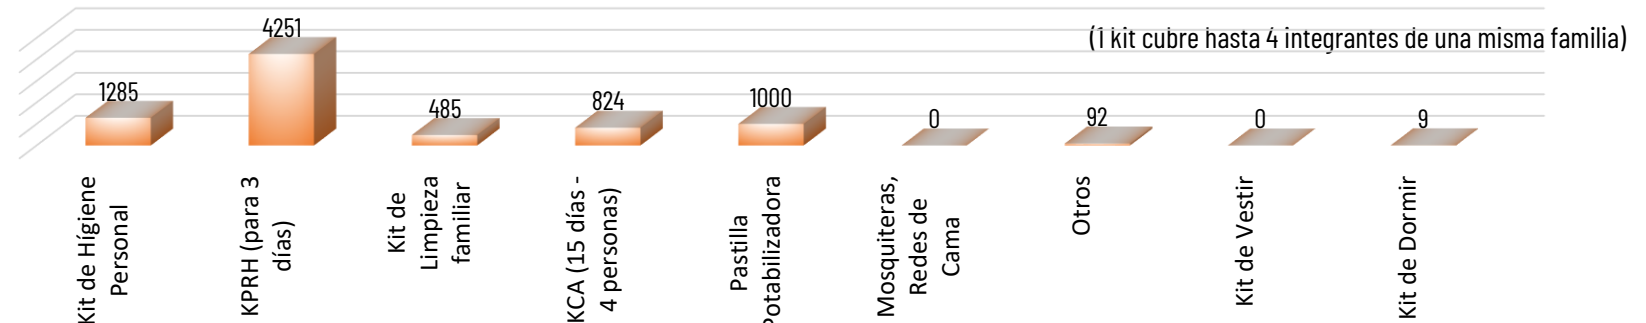

**7962**

TOTAL DE BIENES DE ASISTENCIA HUMANITARIA ENTREGADO - SGR

**874**

TOTAL DE BIENES DE ASISTENCIA HUMANITARIA ENTREGADO - SNDGR

La SGR ha entregado un total de 7962 bienes de asistencia humanitaria, a continuación se detallan algunos de los tipos de bienes entregados: