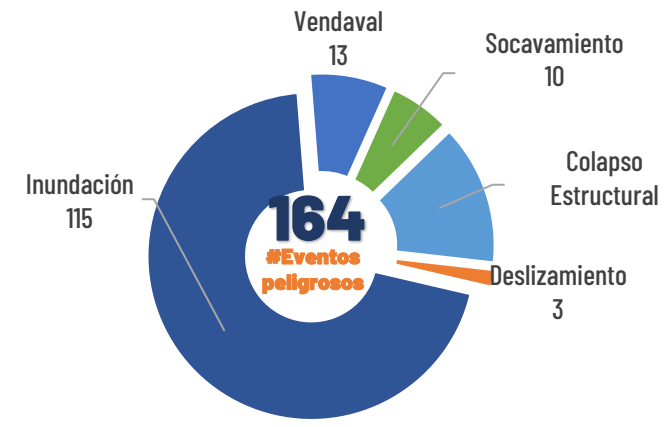

# AFECTACIONES POR LLUVIAS EN LA PROVINCIA DE LOS RÍOS

Inicio 01/01/2024 al 02/04/2024 - 12:45. En referencia al SITREP N° 42

Desde el 01 de enero de 2024 hasta la presente fecha se han registrado **164 eventos** peligrosos que han afectado a 12 cantones. Los eventos más recurrentes son los siguientes: inundaciones, deslizamientos, colapsos estructurales, socavamientos y vendavales.

Cantones con mayor impacto a personas: **Babahoyo, Ventanas, Urdaneta, Baba**

- 0** Personas fallecidas
- 23.623** Personas afectadas
- 44** Personas damnificadas
- 5.623** Viviendas afectadas
- 16** Viviendas destruidas
- 3,4** Km de vías afectadas
- 4.743** Ha. de cultivos impactados

Nivel de afectación (Población impactada)

- Nivel0
- Nivel1 (1-160)
- Nivel2 (161-1600)
- Nivel3 (1601-8000)
- Nivel4 (8001-80000)
- Nivel5 (80001 o mas)

Nota: La calificación del nivel se dio según la "Tabla de calificación del evento o situación peligrosa", manual COE 2017. Provincias que no tienen afectación directa a la población, pero si a diferentes infraestructuras, se registran en el nivel 0.

### Cantidad de eventos por lluvias