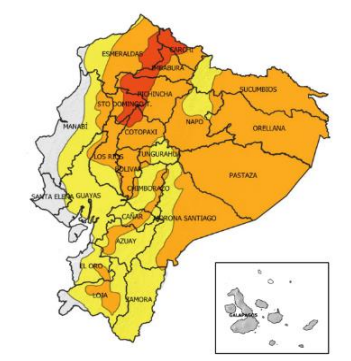

Nivel de afectación (Población impactada)

- Nivel0
- Nivel1 (1-160)
- Nivel2 (161-1600)
- Nivel3 (1601-8000)
- Nivel4 (8001-80000)
- Nivel5 (80001 o mas)

Nota: La calificación del nivel se dio según la "Tabla de calificación del evento o situación peligrosa", manual COE 2017. Provincias que no tienen afectación directa a la población, pero si a diferentes infraestructuras, se registran en el nivel 0.

### Cantidad de eventos por lluvias

### Detalle de afectaciones a nivel provincia

N°	Cantón	No. Eventos	Fallecidos	Personas Afectadas	Personas Damnificadas	Viviendas Destruidas	Viviendas Afectadas	Km vías afectadas	Puentes Destruídos	Puentes Afectados
1	BABAHOYO	56	0	10887	29	11	2255	2,72	0	1
2	MONTALVO	6	0	3569	0	0	1036	0,15	0	0
3	URDANETA	15	0	3068	6	0	650	0,29	0	0
4	VENTANAS	16	0	2440	2	2	633	0,04	0	0
5	BABA	18	0	2250	0	0	652	0,03	0	1
6	PUEBLOVIEJO	11	0	577	7	3	164	0,02	0	0
7	PALENQUE	3	0	279	0	0	96	0,02	0	1
8	QUEVEDO	19	0	261	0	0	70	0,06	0	0
9	MOCACHE	8	0	156	0	0	46	0,06	0	0
10	VINCES	6	0	112	0	0	15	0,06	0	1
11	BUENA FE	2	0	16	0	0	4	0,01	0	0
12	VALENCIA	4	0	8	0	0	2	0,01	1	0
<b>Total general</b>		<b>164</b>	<b>0</b>	<b>23623</b>	<b>44</b>	<b>16</b>	<b>5623</b>	<b>3,47</b>	<b>1</b>	<b>4</b>

**Región Litoral:** Mayor intensidad en las provincias de Esmeraldas, Santo Domingo de los Tsáchilas y Los Ríos.

REGIÓN	Lluvia Máxima Acumulada en 24 horas (mm)		
	Nivel medio	Nivel alto	Muy Alto
Litoral	10 - 18	19 - 41	42 - 70
Interandina	8 - 11	12 - 30	
Amazonía	22 - 31	32 - 60	