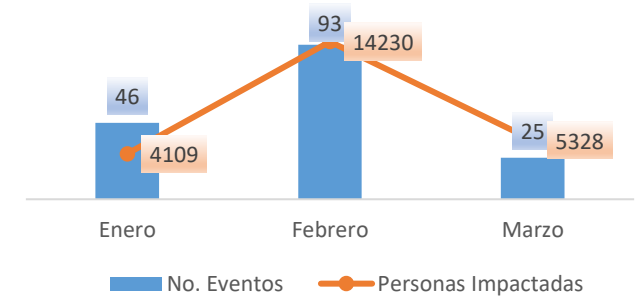

Número de eventos vs Personas Impactadas por mes