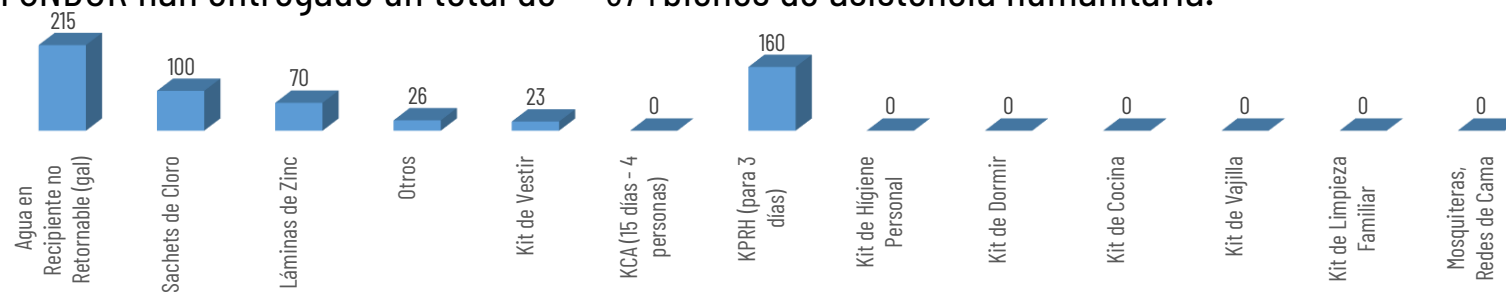

ALOJAMIENTOS TEMPORALES ACTIVADOS

Se encuentra activo un Alojamiento temporal :

- 1: Babahoyo/Pimocha - Escuela Rosa Elena Tránsito Amaguaña (Infraestructura que ya no presta servicio escolar): 1 familias-7 personas
- 2: Ventanas/Ventanas - Casa Comunal Los Girasoles: 2 familias - 10 personas

2

Total de Alojamientos Activados

3

Número de Familias Alojadas

17

Número de Personas Alojadas