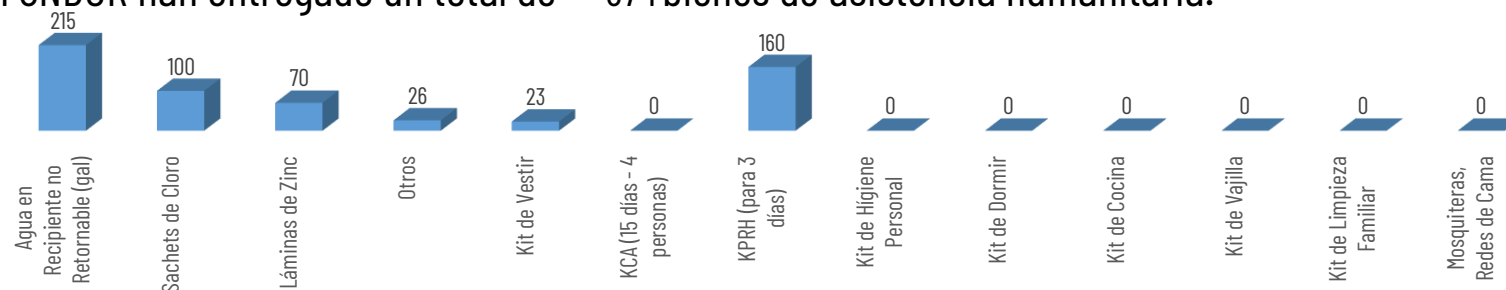

ALOJAMIENTOS TEMPORALES ACTIVADOS

Se encuentra activo un Alojamiento temporal :

- 1: Babahoyo/Pimocha - Escuela Rosa Elena Tránsito Amaguaña (Infraestructura que ya no presta servicio escolar): 1 familias-7 personas
- 2: Ventanas/Ventanas - Casa Comunal Los Girasoles: 2 familias - 10 personas

2

Total de Alojamientos Activados

3

Número de Familias Alojadas

17

Número de Personas Alojadas