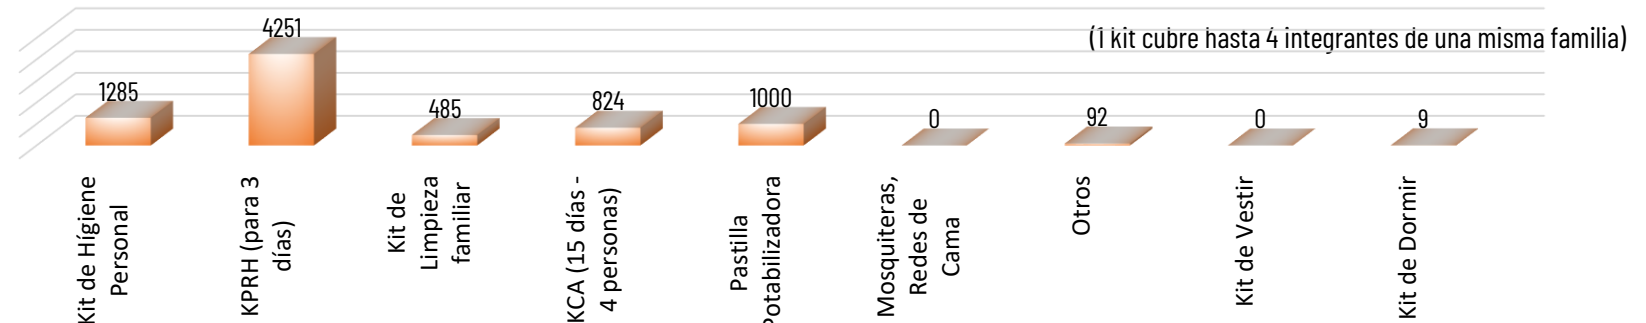

7962

TOTAL DE BIENES DE ASISTENCIA HUMANITARIA ENTREGADO - SGR

874

TOTAL DE BIENES DE ASISTENCIA HUMANITARIA ENTREGADO - SNDGR

La SGR ha entregado un total de 7962 bienes de asistencia humanitaria, a continuación se detallan algunos de los tipos de bienes entregados: