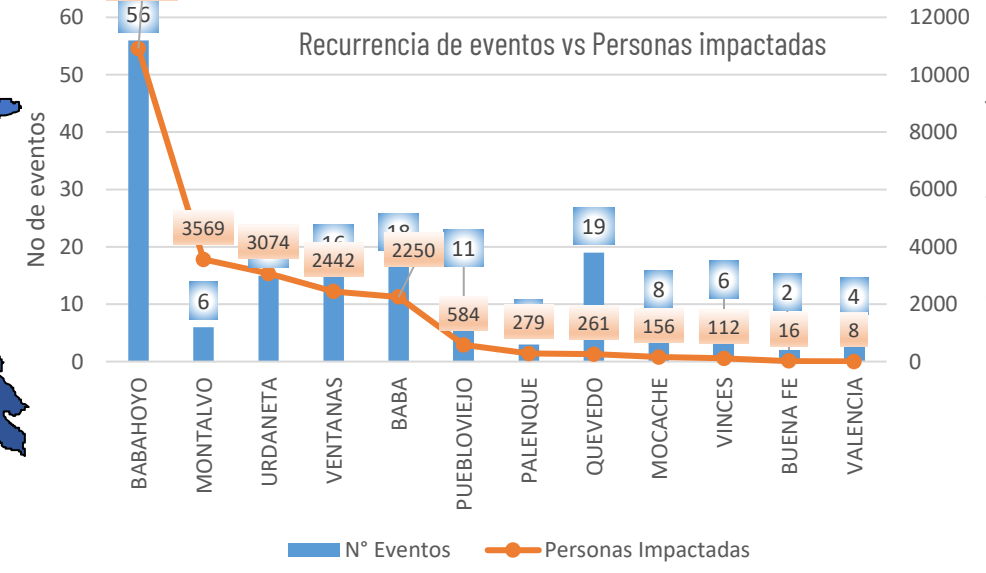

Cantones con mayor impacto a personas: **Babahoyo, Ventanas, Urdaneta, Baba**

- 0** Personas fallecidas
- 23.623** Personas afectadas
- 44** Personas damnificadas
- 5.623** Viviendas afectadas
- 16** Viviendas destruidas
- 3,4** Km de vías afectadas
- 4.743** Ha. de cultivos impactados

Nivel de afectación (Población impactada)

- Nivel0
- Nivel1 (1-160)
- Nivel2 (161-1600)
- Nivel3 (1601-8000)
- Nivel4 (8001-80000)
- Nivel5 (80001 o mas)

Nota: La calificación del nivel se dio según la "Tabla de calificación del evento o situación peligrosa", manual COE 2017. Provincias que no tienen afectación directa a la población, pero si a diferentes infraestructuras, se registran en el nivel 0.

Cantidad de eventos por lluvias

Detalle de afectaciones a nivel provincia

N°	Cantón	No. Eventos	Fallecidos	Personas Afectadas	Personas Damnificadas	Viviendas Destruidas	Viviendas Afectadas	Km vías afectadas	Puentes Destruídos	Puentes Afectados
1	BABAHOYO	56	0	10887	29	11	2255	2,72	0	1
2	MONTALVO	6	0	3569	0	0	1036	0,15	0	0
3	URDANETA	15	0	3068	6	0	650	0,29	0	0
4	VENTANAS	16	0	2440	2	2	633	0,04	0	0
5	BABA	18	0	2250	0	0	652	0,03	0	1
6	PUEBLOVIEJO	11	0	577	7	3	164	0,02	0	0
7	PALENQUE	3	0	279	0	0	96	0,02	0	1
8	QUEVEDO	19	0	261	0	0	70	0,06	0	0
9	MOCACHE	8	0	156	0	0	46	0,06	0	0
10	VINCES	6	0	112	0	0	15	0,06	0	1
11	BUENA FE	2	0	16	0	0	4	0,01	0	0
12	VALENCIA	4	0	8	0	0	2	0,01	1	0
Total general		164	0	23623	44	16	5623	3,47	1	4

Número de eventos vs Personas Impactadas por mes

Situación meteorológica

En referencia al Boletín Meteorológico Nro. 21 del INAMHI, Estatus: advertencia, con vigencia desde: **14H00 del 30 de marzo hasta las 22H00 del 03 de marzo del 2024**, indica: En los próximos días se esperan lluvias de moderada a alta intensidad, comenzando en la zona norte del Ecuador continental y luego extendiéndose por gran parte del país. Los eventos más significativos están previstos para la tarde del 31 de marzo hasta el 3 de abril.