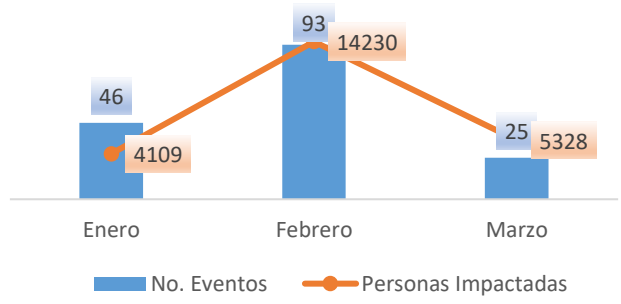

Cantones con mayor impacto a personas: **Babahoyo, Ventanas, Urdaneta, Baba**

- 0** Personas fallecidas
- 23.623** Personas afectadas
- 44** Personas damnificadas
- 5.623** Viviendas afectadas
- 16** Viviendas destruidas
- 3,4** Km de vías afectadas
- 4.743** Ha. de cultivos impactados

Nivel de afectación (Población impactada)

- Nivel0
- Nivel1 (1-160)
- Nivel2 (161-1600)
- Nivel3 (1601-8000)
- Nivel4 (8001-80000)
- Nivel5 (80001 o mas)

Nota: La calificación del nivel se dio según la "Tabla de calificación del evento o situación peligrosa", manual COE 2017. Provincias que no tienen afectación directa a la población, pero si a diferentes infraestructuras, se registran en el nivel 0.

Cantidad de eventos por lluvias

Detalle de afectaciones a nivel provincia

N°	Cantón	No. Eventos	Fallecidos	Personas Afectadas	Personas Damnificadas	Viviendas Destruidas	Viviendas Afectadas	Km vías afectadas	Puentes Destruídos	Puentes Afectados
1	BABAHOYO	56	0	10887	29	11	2255	2,72	0	1
2	MONTALVO	6	0	3569	0	0	1036	0,15	0	0
3	URDANETA	15	0	3068	6	0	650	0,29	0	0
4	VENTANAS	16	0	2440	2	2	633	0,04	0	0
5	BABA	18	0	2250	0	0	652	0,03	0	1
6	PUEBLOVIEJO	11	0	577	7	3	164	0,02	0	0
7	PALENQUE	3	0	279	0	0	96	0,02	0	1
8	QUEVEDO	19	0	261	0	0	70	0,06	0	0
9	MOCACHE	8	0	156	0	0	46	0,06	0	0
10	VINCES	6	0	112	0	0	15	0,06	0	1
11	BUENA FE	2	0	16	0	0	4	0,01	0	0
12	VALENCIA	4	0	8	0	0	2	0,01	1	0
Total general		164	0	23623	44	16	5623	3,47	1	4

Número de eventos vs Personas Impactadas por mes

Situación meteorológica

En referencia al Boletín Meteorológico Nro. 21 del INAMHI, Estatus: advertencia, con vigencia desde: **14H00 del 30 de marzo hasta las 22H00 del 03 de marzo del 2024**, indica: En los próximos días se esperan lluvias de moderada a alta intensidad, comenzando en la zona norte del Ecuador continental y luego extendiéndose por gran parte del país. Los eventos más significativos están previstos para la tarde del 31 de marzo hasta el 3 de abril.