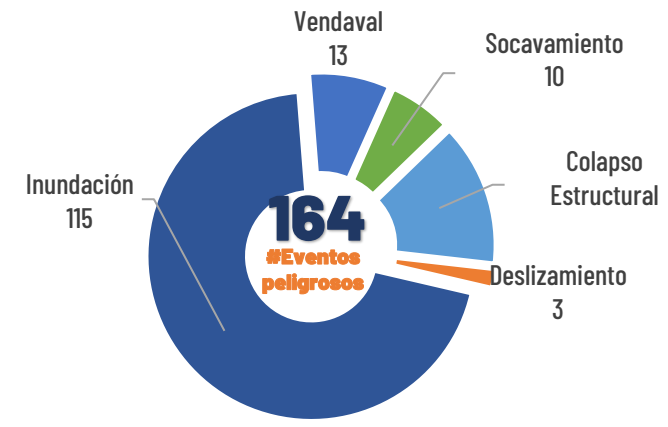

AFECTACIONES POR LLUVIAS EN LA PROVINCIA DE LOS RÍOS

Inicio 01/01/2024 al 01/04/2024 - 13:35. En referencia al SITREP N° 41

Desde el 01 de enero de 2024 hasta la presente fecha se han registrado **164 eventos** peligrosos que han afectado a 12 cantones. Los eventos más recurrentes son los siguientes: inundaciones, deslizamientos, colapsos estructurales, socavamientos y vendavales.

Cantones con mayor impacto a personas: **Babahoyo, Ventanas, Urdaneta, Baba**

- 0** Personas fallecidas
- 23.623** Personas afectadas
- 44** Personas damnificadas
- 5.623** Viviendas afectadas
- 16** Viviendas destruidas
- 3,4** Km de vías afectadas
- 4.743** Ha. de cultivos impactados

Nivel de afectación (Población impactada)

- Nivel0
- Nivel1 (1-160)
- Nivel2 (161-1600)
- Nivel3 (1601-8000)
- Nivel4 (8001-80000)
- Nivel5 (80001 o mas)

Nota: La calificación del nivel se dio según la "Tabla de calificación del evento o situación peligrosa", manual COE 2017. Provincias que no tienen afectación directa a la población, pero si a diferentes infraestructuras, se registran en el nivel 0.

Cantidad de eventos por lluvias

Detalle de afectaciones a nivel provincia

N°	Cantón	No. Eventos	Fallecidos	Personas Afectadas	Personas Damnificadas	Viviendas Destruidas	Viviendas Afectadas	Km vías afectadas	Puentes Destruídos	Puentes Afectados
1	BABAHOYO	56	0	10887	29	11	2255	2,72	0	1
2	MONTALVO	6	0	3569	0	0	1036	0,15	0	0
3	URDANETA	15	0	3068	6	0	650	0,29	0	0
4	VENTANAS	16	0	2440	2	2	633	0,04	0	0
5	BABA	18	0	2250	0	0	652	0,03	0	1
6	PUEBLOVIEJO	11	0	577	7	3	164	0,02	0	0
7	PALENQUE	3	0	279	0	0	96	0,02	0	1
8	QUEVEDO	19	0	261	0	0	70	0,06	0	0
9	MOCACHE	8	0	156	0	0	46	0,06	0	0
10	VINCES	6	0	112	0	0	15	0,06	0	1
11	BUENA FE	2	0	16	0	0	4	0,01	0	0
12	VALENCIA	4	0	8	0	0	2	0,01	1	0
Total general		164	0	23623	44	16	5623	3,47	1	4