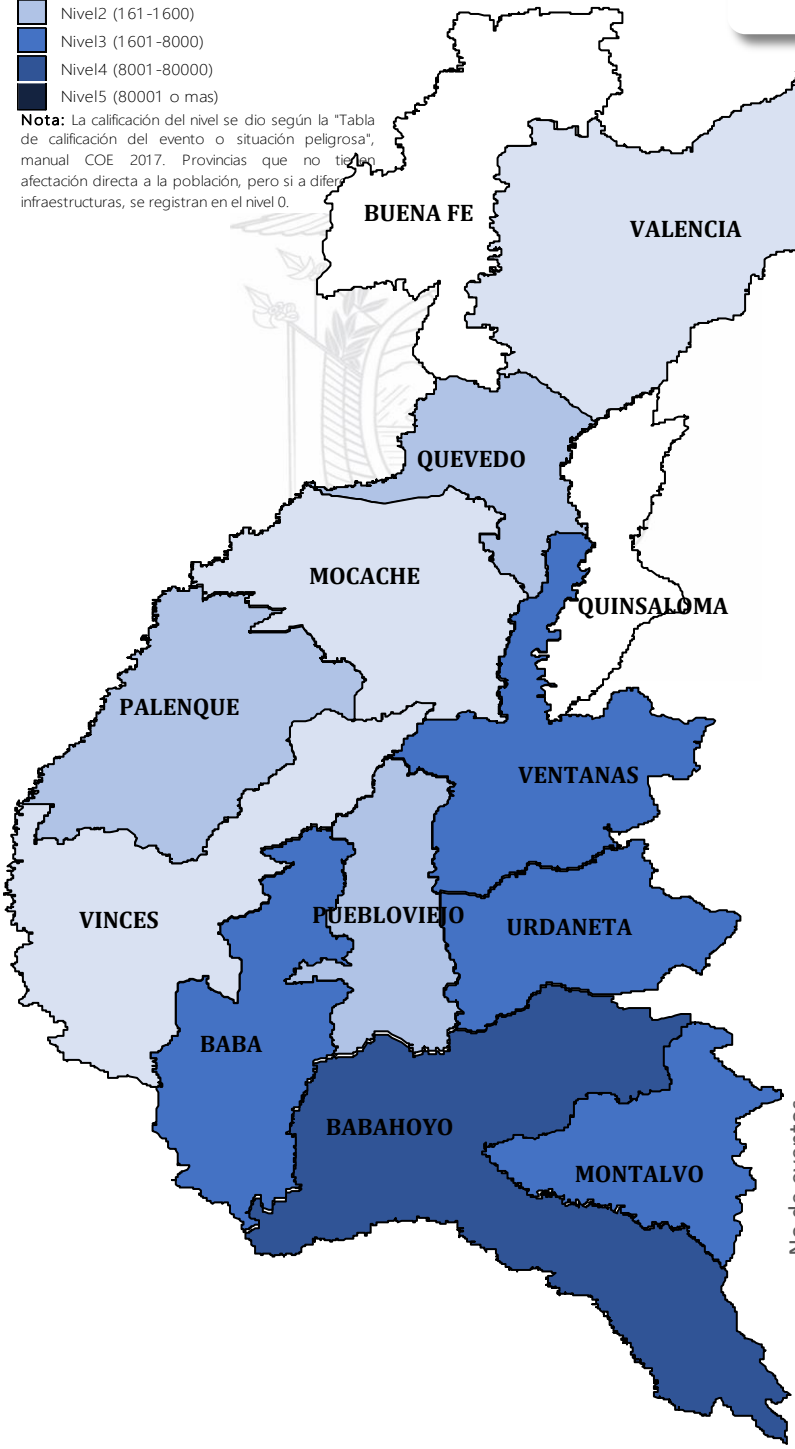

AFECTACIONES POR LLUVIAS EN LA PROVINCIA DE LOS RÍOS

Inicio 01/01/2024 al 01/04/2024 - 13:35. En referencia al SITREP N° 41

Desde el 01 de enero de 2024 hasta la presente fecha se han registrado **164 eventos** peligrosos que han afectado a 12 cantones. Los eventos más recurrentes son los siguientes: inundaciones, deslizamientos, colapsos estructurales, socavamientos y vendavales.

Cantones con mayor impacto a personas: **Babahoyo, Ventanas, Urdaneta, Baba**

- 0** Personas fallecidas
- 23.623** Personas afectadas
- 44** Personas damnificadas
- 5.623** Viviendas afectadas
- 16** Viviendas destruidas
- 3,4** Km de vías afectadas
- 4.743** Ha. de cultivos impactados

Nivel de afectación (Población impactada)

- Nivel0
- Nivel1 (1-160)
- Nivel2 (161-1600)
- Nivel3 (1601-8000)
- Nivel4 (8001-80000)
- Nivel5 (80001 o mas)

Nota: La calificación del nivel se dio según la "Tabla de calificación del evento o situación peligrosa", manual COE 2017. Provincias que no tienen afectación directa a la población, pero si a diferentes infraestructuras, se registran en el nivel 0.

Cantidad de eventos por lluvias

Detalle de afectaciones a nivel provincia

N°	Cantón	No. Eventos	Fallecidos	Personas Afectadas	Personas Damnificadas	Viviendas Destruidas	Viviendas Afectadas	Km vías afectadas	Puentes Destruídos	Puentes Afectados
1	BABAHOYO	56	0	10887	29	11	2255	2,72	0	1
2	MONTALVO	6	0	3569	0	0	1036	0,15	0	0
3	URDANETA	15	0	3068	6	0	650	0,29	0	0
4	VENTANAS	16	0	2440	2	2	633	0,04	0	0
5	BABA	18	0	2250	0	0	652	0,03	0	1
6	PUEBLOVIEJO	11	0	577	7	3	164	0,02	0	0
7	PALENQUE	3	0	279	0	0	96	0,02	0	1
8	QUEVEDO	19	0	261	0	0	70	0,06	0	0
9	MOCACHE	8	0	156	0	0	46	0,06	0	0
10	VINCES	6	0	112	0	0	15	0,06	0	1
11	BUENA FE	2	0	16	0	0	4	0,01	0	0
12	VALENCIA	4	0	8	0	0	2	0,01	1	0
Total general		164	0	23623	44	16	5623	3,47	1	4