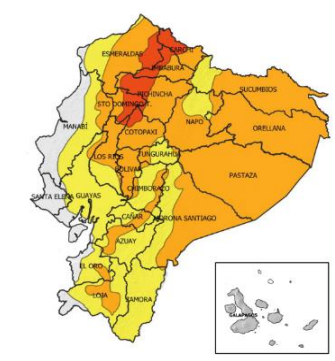

Nivel de afectación (Población impactada)

- Nivel0
- Nivel1 (1-160)
- Nivel2 (161-1600)
- Nivel3 (1601-8000)
- Nivel4 (8001-80000)
- Nivel5 (80001 o mas)

Nota: La calificación del nivel se dio según la "Tabla de calificación del evento o situación peligrosa", manual COE 2017. Provincias que no tienen afectación directa a la población, pero si a diferentes infraestructuras, se registran en el nivel 0.

Cantidad de eventos por lluvias

Detalle de afectaciones a nivel provincia

N°	Cantón	No. Eventos	Fallecidos	Personas Afectadas	Personas Damnificadas	Viviendas Destruidas	Viviendas Afectadas	Km vías afectadas	Puentes Destruídos	Puentes Afectados
1	BABAHOYO	56	0	10887	29	11	2255	2,72	0	1
2	MONTALVO	6	0	3569	0	0	1036	0,15	0	0
3	URDANETA	15	0	3068	6	0	650	0,29	0	0
4	VENTANAS	16	0	2440	2	2	633	0,04	0	0
5	BABA	18	0	2250	0	0	652	0,03	0	1
6	PUEBLOVIEJO	11	0	577	7	3	164	0,02	0	0
7	PALENQUE	3	0	279	0	0	96	0,02	0	1
8	QUEVEDO	19	0	261	0	0	70	0,06	0	0
9	MOCACHE	8	0	156	0	0	46	0,06	0	0
10	VINCES	6	0	112	0	0	15	0,06	0	1
11	BUENA FE	2	0	16	0	0	4	0,01	0	0
12	VALENCIA	4	0	8	0	0	2	0,01	1	0
Total general		164	0	23623	44	16	5623	3,47	1	4

Número de eventos vs Personas Impactadas por mes

Situación meteorológica

En referencia al Boletín Meteorológico Nro. 21 del INAMHI, Estatus: advertencia, con vigencia desde: **14H00 del 30 de marzo hasta las 22H00 del 03 de marzo del 2024**, indica: En los próximos días se esperan lluvias de moderada a alta intensidad, comenzando en la zona norte del Ecuador continental y luego extendiéndose por gran parte del país. Los eventos más significativos están previstos para la tarde del 31 de marzo hasta el 3 de abril.

Región Litoral: Mayor intensidad en las provincias de Esmeraldas, Santo Domingo de los Tsáchilas y Los Ríos.

REGIÓN	Lluvia Máxima Acumulada en 24 horas (mm)		
	Nivel medio	Nivel alto	Muy Alto
Litoral	10 - 18	19 - 41	42 - 70
Interandina	8 - 11	12 - 30	
Amazonía	22 - 31	32 - 60	