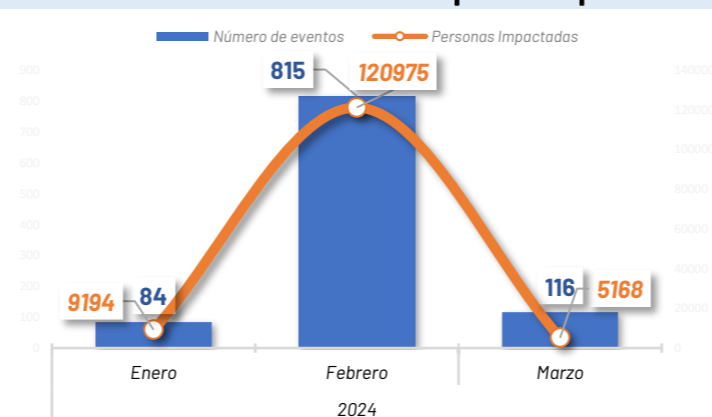

Nivel de afectación (Población impactada)

Número de eventos vs Personas Impactadas por mes