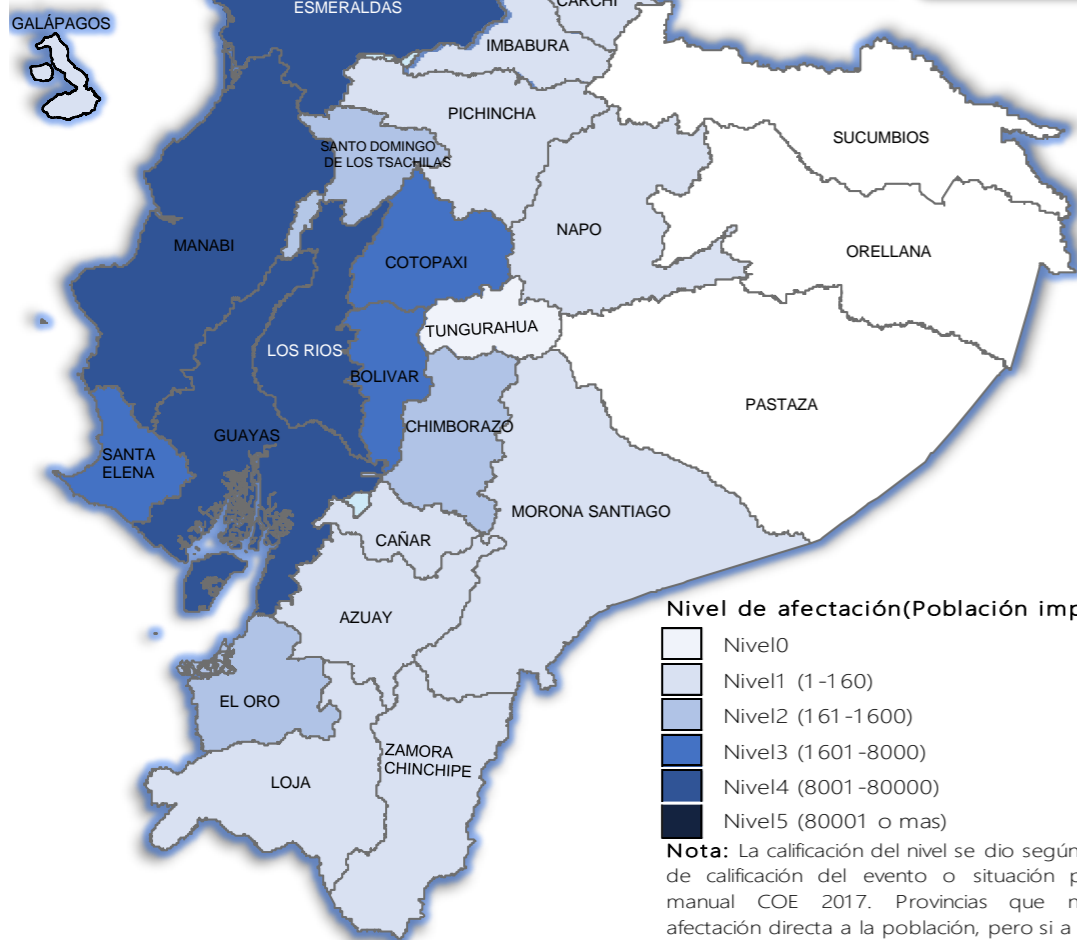

AFECTACIONES POR LLUVIAS EN EL ECUADOR

Inicio 29/01/2024 al 11/03/2024 - 14:00. En referencia al SITREP N° 38

Desde el 29 de enero de 2024 hasta la presente fecha se han registrado **1015 eventos** peligrosos en 23 provincias, afectando a 152 cantones y 424 parroquias. Los eventos más recurrentes son los siguientes: inundaciones (59,80%), deslizamientos (21,77%), colapsos estructurales (7,59%), socavamientos (3,94%), vendavales (3,15%) y aluvión (1,38%).

Mapa provincias con mayor impacto a personas: **Manabí, Guayas, Los Ríos, Esmeraldas, y Santa Elena**

6
Personas fallecidas

134.107
Personas afectadas

1.230
Personas damnificadas

29.737
Viviendas afectadas

85
Viviendas destruidas

34,49
Km de vías afectadas

24.872,93
Ha. de cultivos impactados

Nivel de afectación (Población impactada)

- Nivel0
- Nivel1 (1-160)
- Nivel2 (161-1600)
- Nivel3 (1601-8000)
- Nivel4 (8001-80000)
- Nivel5 (80001 o mas)

Nota: La calificación del nivel se dio según la "Tabla de calificación del evento o situación peligrosa", manual COE 2017. Provincias que no tienen afectación directa a la población, pero sí a diferentes infraestructuras, se registran en el nivel 0.