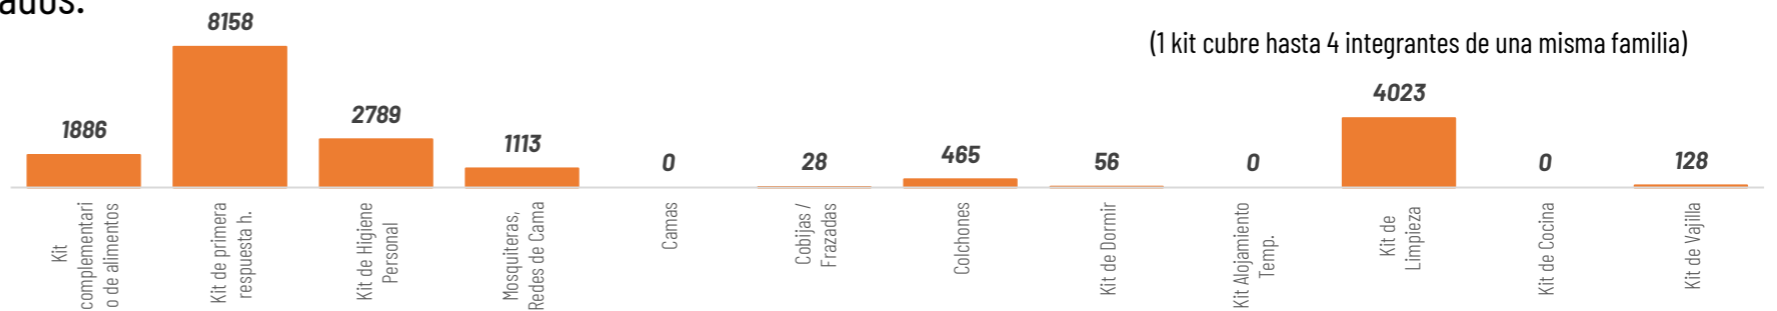

AFECTACIONES POR LLUVIAS EN EL ECUADOR

Inicio 29/01/2024 al 11/03/2024 - 14:00. En referencia al SITREP N° 38

COE ACTIVADOS

Para la atención de los eventos peligrosos presentados por lluvias se activaron:

6 COE Provinciales

Santa Elena, Manabí, Santo Domingo de los Tsáchilas, Guayas, Esmeraldas y Bolívar.

42 COE Cantonales

ASISTENCIA HUMANITARIA

Desde el 29 de enero de 2024 hasta la presente fecha para la atención de la población impactada por eventos a causa de lluvias, la Secretaría Nacional de Gestión de Riesgos (SGR), así como las demás instituciones de Sistema Nacional Descentralizado de Gestión de Riesgos (SNDGR) han entregado bienes de asistencia humanitaria como se detalla a continuación:

24.217

TOTAL DE BIENES DE ASISTENCIA HUMANITARIA ENTREGADO - SGR

8.508

TOTAL DE BIENES DE ASISTENCIA HUMANITARIA ENTREGADO - SNDGR

DECLARATORIAS DE EMERGENCIAS

1 Provincia de Bolívar declarado en emergencia

15 cantones declarados en emergencia

Chimbo en Bolívar, Chunchi en Chimborazo, Muisne en Esmeraldas; Puerto López, Chone, Tosagua en Manabí; Alfredo Baquerizo Moreno (Jujan), Balzar, Palestina, Santa Lucía, Playas, Milagro en Guayas; Baba, Valencia y Vinces en Los Ríos.

1 cantón con declaratoria de Desastre

Chone, Manabí.

La SGR ha entregado un total de 24.217 bienes de asistencia humanitaria, a continuación se detallan algunos de los tipos de bienes entregados:

Las instituciones del SNDGR han entregado un total de 8.508 bienes de asistencia humanitaria: