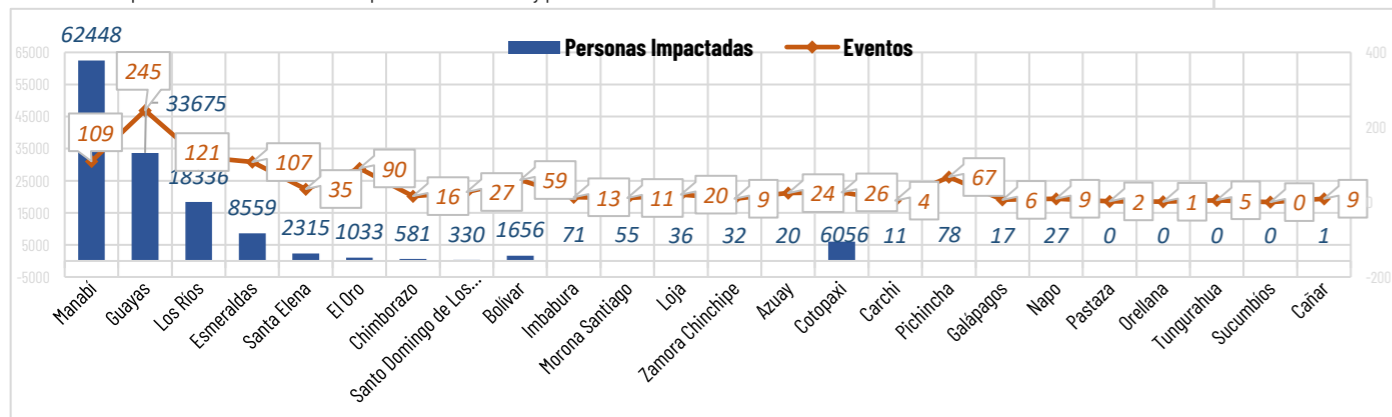

AFECTACIONES POR LLUVIAS EN EL ECUADOR

Inicio 29/01/2024 al 11/03/2024 - 14:00. En referencia al SITREP N° 38

Desde el 29 de enero de 2024 hasta la presente fecha se han registrado **1015 eventos** peligrosos en 23 provincias, afectando a 152 cantones y 424 parroquias. Los eventos más recurrentes son los siguientes: inundaciones (59,80%), deslizamientos (21,77%), colapsos estructurales (7,59%), socavamientos (3,94%), vendavales (3,15%) y aluvión (1,38%).

Mapa provincias con mayor impacto a personas: **Manabí, Guayas, Los Ríos, Esmeraldas, y Santa Elena**

6
Personas fallecidas

134.107
Personas afectadas

1.230
Personas damnificadas

29.737
Viviendas afectadas

Cantidad de eventos por lluvias

Detalle de afectaciones a nivel provincia

Provincia	Personas fallecidas	Personas Afectadas	Personas Damnificadas	Viviendas Afectadas	Viviendas Destruidas	Km. de vías afectadas
Manabí	1	62048	400	15427	35	2,32
Guayas	0	33610	65	8668	20	0,50
Los Ríos	0	18312	24	4427	5	3,27
Esmeraldas	0	7965	594	427	9	2,27
Santa Elena	0	2296	19	240	4	0,04
El Oro	1	1000	33	183	4	1,95
Chimborazo	0	543	38	26	0	9,45
Santo Domingo de L...	1	325	5	85	0	0,21
Bolívar	0	1633	23	137	7	3,75
Imbabura	0	71	0	16	0	1,93
Morona Santiago	0	55	0	10	0	0,36
Loja	0	31	5	8	1	0,22
Zamora Chinchipe	0	32	0	12	0	0,11
Azuay	3	20	0	5	0	0,62
Cotopaxi	0	6032	24	15	0	6,06
Carchi	0	11	0	2	0	0,04
Pichincha	0	78	0	37	0	0,96
Galápagos	0	17	0	5	0	0,00
Napo	0	27	0	6	0	0,09
Pastaza	0	0	0	0	0	0,00
Orellana	0	0	0	0	0	0,00
Tungurahua	0	0	0	0	0	0,05
Sucumbios	0	0	0	0	0	0,00
Cañar	0	1	0	1	0	0,29
Total	6	134107	1230	29737	85	34,49

Número de eventos vs Personas Impactadas por mes

Recurrencia de eventos por lluvias vs Personas Impactadas a nivel provincial

Personas impactadas refiere a la suma de personas afectadas y personas damnificadas