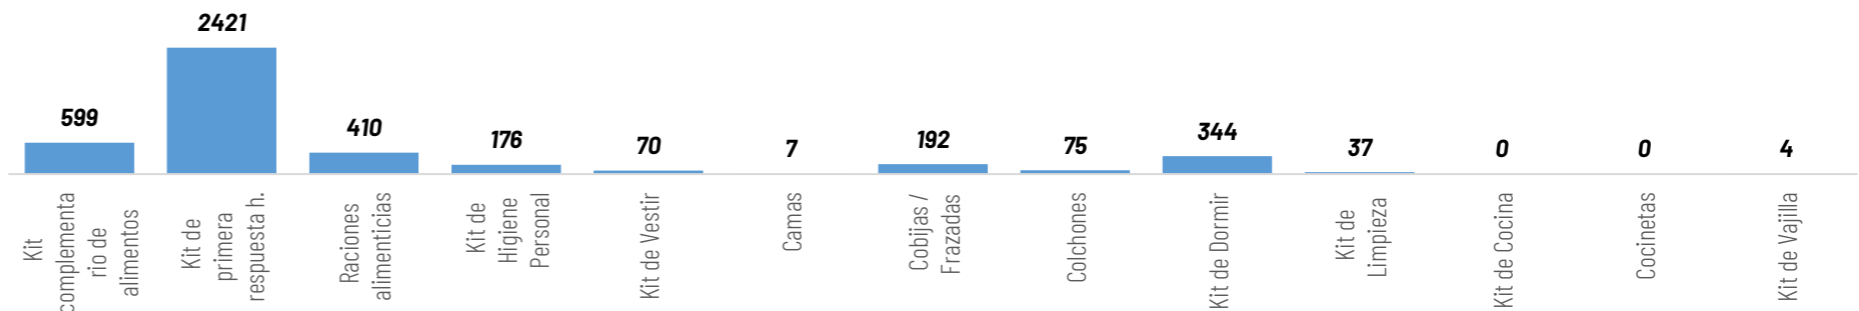

ALOJAMIENTOS TEMPORALES ACTIVADOS

Se encuentran activados 11 alojamientos temporales en:

No.	PROVINCIA	CANTÓN	PARROQUIA	TIPO	NOMBRE DEL SITIO DE ALOJAMIENTO TEMPORAL	FECHA DE APERTURA	FAMILIAS EN ALOJAMIENTOS TEMPORALES	PERSONAS EN ALOJAMIENTOS TEMPORALES	
1	Guayas	Naranjito	Naranjito	Refugio temporal	Casa de Eventos de la Cdia. Dignidad Nacional	12/2/2024	1	7	
2		Playas	General Villamil (Playas)	Albergue temporal	Escuela Juan Bautista	21/2/2024	22	130	
3		Santa Lucía	Santa Lucía	Santa Lucía	Albergue temporal	Centro recreacional Gran Cacique Tumbala	21/2/2024	53	171
4					Albergue temporal	Albergue municipal Santa Rosa	20/2/2024	20	65
5					Refugio temporal	Refugio Temporal del Recinto Santa Clara	21/2/2024	2	8
6					Albergue temporal	CDI San Pablo	20/2/2024	6	19
7	Manabí	Chone	San Antonio	Albergue temporal	Centro De Fisioterapia San Antonio	23/2/2024	5	15	
8	Los Ríos	Babahoyo	Pimocha	Refugio temporal	Escuela de Educación Básica Rosa Elena Tránsito Amaguaña *	8/2/2024	1	7	
9	Santa Elena	Ventanas	Ventanas	Albergue temporal	Casa Comunal Los Girasoles	29/1/2024	2	10	
10		Santa Elena	Chanduy	Albergue temporal	Casa comunal Puerto de Chanduy	19/2/2024	1	7	
11		El Oro	Pasaje	Pasaje	Albergue temporal	Escuela Jhon F. Kennedy	21/2/2024	1	8
Total general							114	447	

* Infraestructura cerrada que no presta actualmente el servicio escolar.

11

Total de Alojamientos Activados

114

Número de Familias Alojadas

447

Número de Personas Alojadas