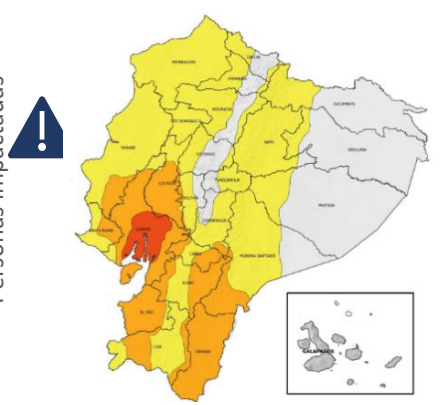

Situación meteorológica

En referencia al Boletín Meteorológico Nro. 20 del INAMHI, Estatus: advertencia, con vigencia desde: **10H00 del 27 de marzo hasta las 16H00 del 30 de marzo del 2024**, indica: Altas temperaturas en el día: afectación en algunos cultivos, disminuyendo sus rendimientos. Posibles afectaciones en la piel de las personas que se expongan prolongadamente y sin protección a la radiación solar.

Región Litoral: Altas temperaturas en toda la región, se prevé los registros más altos en las provincias de Guayas, Los Ríos, Manabí, Santa Elena y El Oro

REGIÓN	Temperatura máxima diaria		
	Nivel medio	Nivel alto	Nivel Muy Alto
Litoral / Insular	30° - 32°C	33° - 35°C	>35°C
Interandina	21° - 23°C	24° - 26°C	-
Amazonia	29° - 31°C	32° - 34°C	-