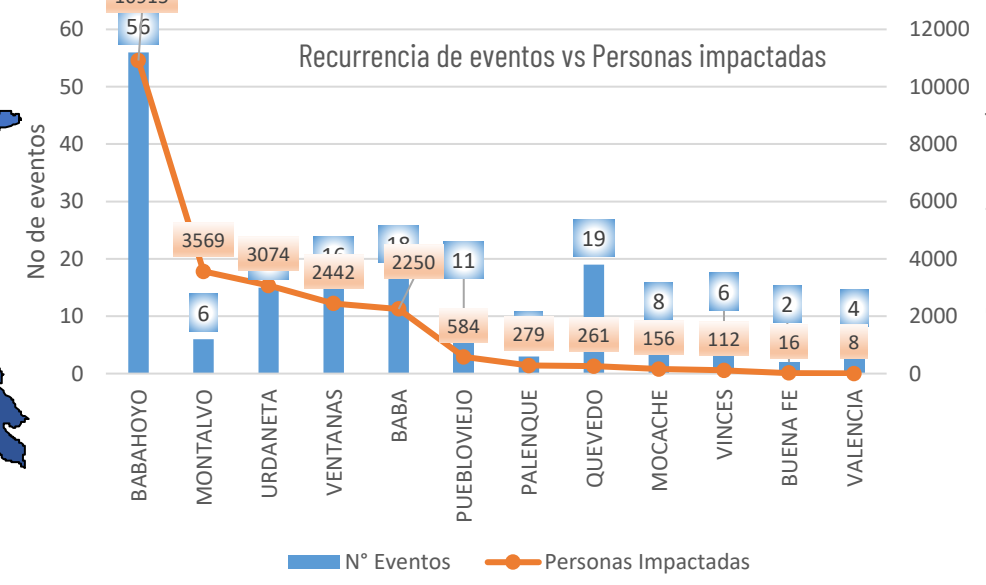

Recurrencia de eventos vs Personas impactadas