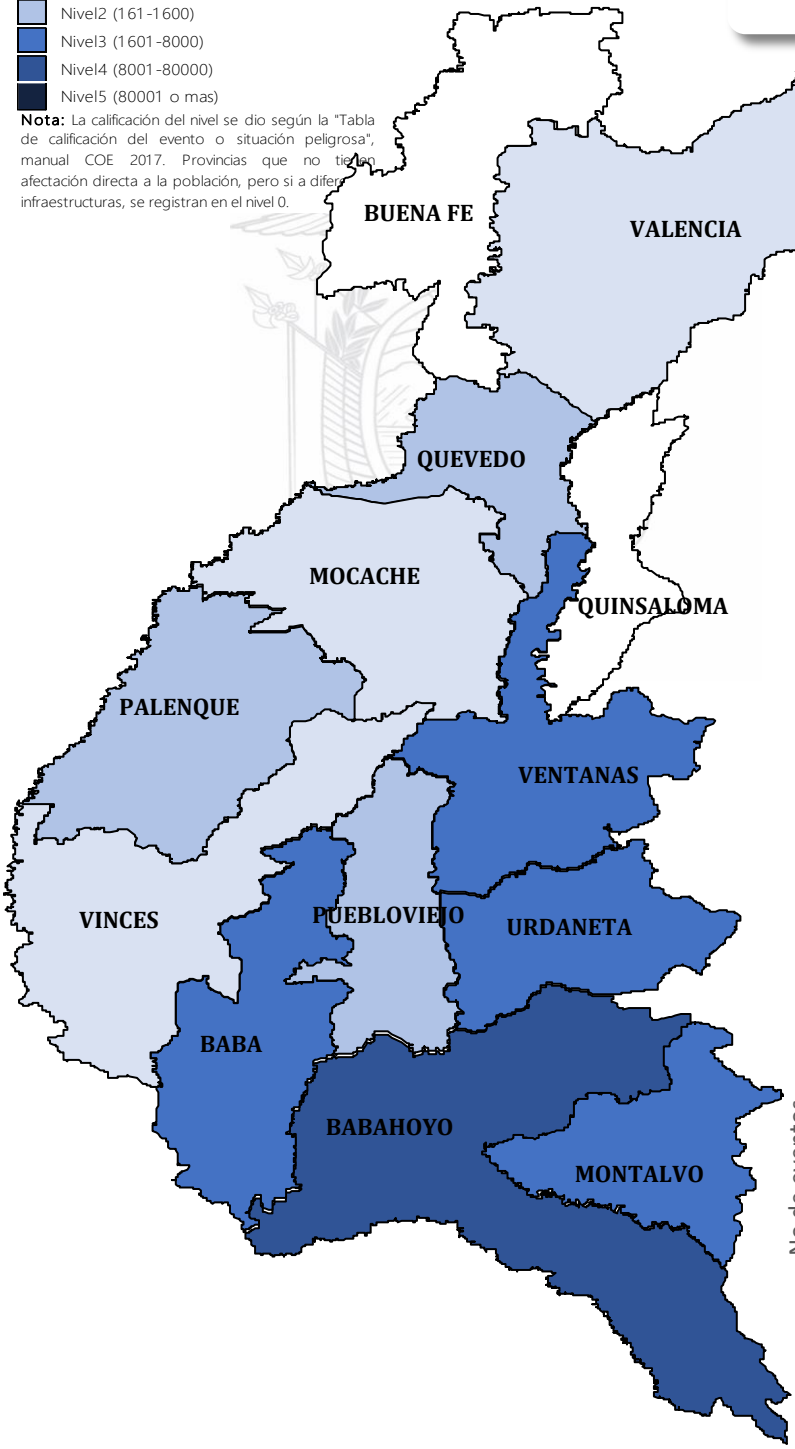

# AFECTACIONES POR LLUVIAS EN LA PROVINCIA DE LOS RÍOS

Inicio 01/01/2024 al 28/03/2024 - 14:20. En referencia al SITREP N° 40

Desde el 01 de enero de 2024 hasta la presente fecha se han registrado **164 eventos** peligrosos que han afectado a 12 cantones. Los eventos más recurrentes son los siguientes: inundaciones, deslizamientos, colapsos estructurales, socavamientos y vendavales.

Cantones con mayor impacto a personas: **Babahoyo, Ventanas, Urdaneta, Baba**

- 0** Personas fallecidas
- 23.622** Personas afectadas
- 44** Personas damnificadas
- 5.623** Viviendas afectadas
- 16** Viviendas destruidas
- 3,4** Km de vías afectadas
- 4.743** Ha. de cultivos impactados

Nivel de afectación (Población impactada)

- Nivel0
- Nivel1 (1-160)
- Nivel2 (161-1600)
- Nivel3 (1601-8000)
- Nivel4 (8001-80000)
- Nivel5 (80001 o mas)

Nota: La calificación del nivel se dio según la "Tabla de calificación del evento o situación peligrosa", manual COE 2017. Provincias que no tienen afectación directa a la población, pero si a diferentes infraestructuras, se registran en el nivel 0.

## Detalle de afectaciones a nivel provincia

N°	Cantón	No. Eventos	Fallecidos	Personas Afectadas	Personas Damnificadas	Viviendas Destruidas	Viviendas Afectadas	Km vías afectadas	Puentes Destruídos	Puentes Afectados
1	BABAHOYO	56	0	10886	29	11	2255	2,72	0	1
2	MONTALVO	6	0	3569	0	0	1036	0,15	0	0
3	URDANETA	15	0	3068	6	0	650	0,29	0	0
4	VENTANAS	16	0	2440	2	2	633	0,04	0	0
5	BABA	18	0	2250	0	0	652	0,03	0	1
6	PUEBLOVIEJO	11	0	577	7	3	164	0,02	0	0
7	PALENQUE	3	0	279	0	0	96	0,02	0	1
8	QUEVEDO	19	0	261	0	0	70	0,06	0	0
9	MOCACHE	8	0	156	0	0	46	0,06	0	0
10	VINCES	6	0	112	0	0	15	0,06	0	1
11	BUENA FE	2	0	16	0	0	4	0,01	0	0
12	VALENCIA	4	0	8	0	0	2	0,01	1	0
<b>Total general</b>		<b>164</b>	<b>0</b>	<b>23622</b>	<b>44</b>	<b>16</b>	<b>5623</b>	<b>3,47</b>	<b>1</b>	<b>4</b>