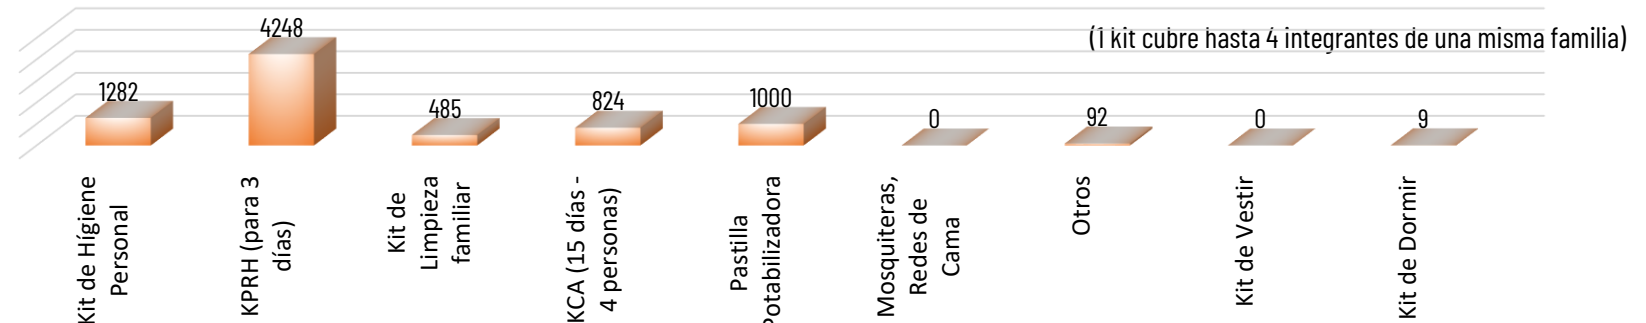

**7956**

TOTAL DE BIENES DE ASISTENCIA HUMANITARIA ENTREGADO - SGR

**874**

TOTAL DE BIENES DE ASISTENCIA HUMANITARIA ENTREGADO - SNDGR

La SGR ha entregado un total de 7956 bienes de asistencia humanitaria, a continuación se detallan algunos de los tipos de bienes entregados: