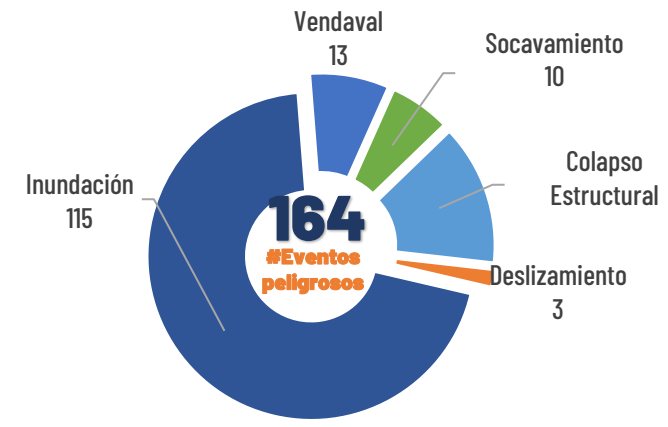

Cantidad de eventos por lluvias

Detalle de afectaciones a nivel provincia

N°	Cantón	No. Eventos	Fallecidos	Personas Afectadas	Personas Damnificadas	Viviendas Destruidas	Viviendas Afectadas	Km vías afectadas	Puentes Destruídos	Puentes Afectados
1	BABAHOYO	56	0	10886	29	11	2255	2,72	0	1
2	MONTALVO	6	0	3569	0	0	1036	0,15	0	0
3	URDANETA	15	0	3068	6	0	650	0,29	0	0
4	VENTANAS	16	0	2440	2	2	633	0,04	0	0
5	BABA	18	0	2250	0	0	652	0,03	0	1
6	PUEBLOVIEJO	11	0	577	7	3	164	0,02	0	0
7	PALENQUE	3	0	279	0	0	96	0,02	0	1
8	QUEVEDO	19	0	261	0	0	70	0,06	0	0
9	MOCACHE	8	0	156	0	0	46	0,06	0	0
10	VINCES	6	0	112	0	0	15	0,06	0	1
11	BUENA FE	2	0	16	0	0	4	0,01	0	0
12	VALENCIA	4	0	8	0	0	2	0,01	1	0
Total general		164	0	23622	44	16	5623	3,47	1	4