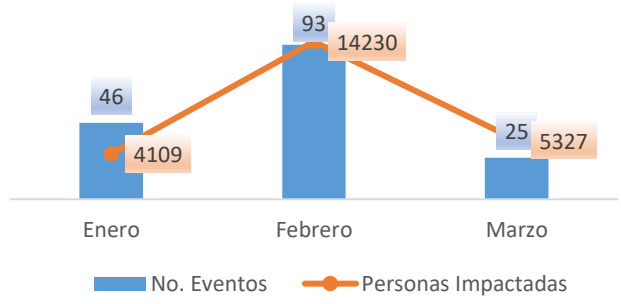

Número de eventos vs Personas Impactadas por mes