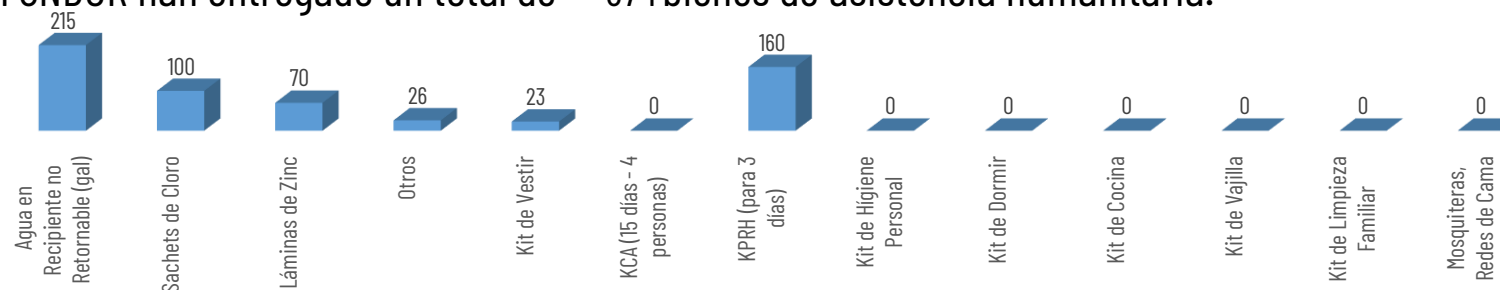

ALOJAMIENTOS TEMPORALES ACTIVADOS

Se encuentra activo un Alojamiento temporal :

- 1: Babahoyo/Pimocha - Escuela Rosa Elena Tránsito Amaguaña (Infraestructura que ya no presta servicio escolar): 1 familias-7 personas
- 2: Ventanas/Ventanas - Casa Comunal Los Girasoles: 2 familias - 10 personas

2

Total de Alojamientos Activados

3

Número de Familias Alojadas

17

Número de Personas Alojadas