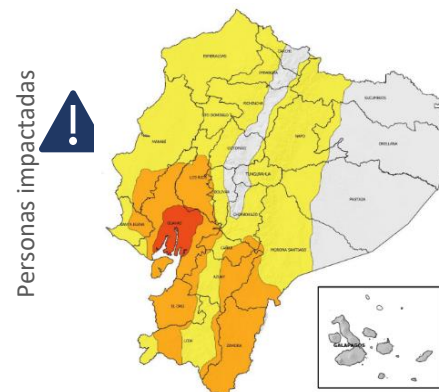

Situación meteorológica

En referencia al Boletín Meteorológico Nro. 20 del INAMHI, Estatus: advertencia, con vigencia desde: **10H00 del 27 de marzo hasta las 16H00 del 30 de marzo del 2024**, indica: Altas temperaturas en el día: afectación en algunos cultivos, disminuyendo sus rendimientos. Posibles afectaciones en la piel de las personas que se expongan prolongadamente y sin protección a la radiación solar.

Región Litoral: Altas temperaturas en toda la región, se prevé los registros más altos en las provincias de Guayas, Los Ríos, Manabí, Santa Elena y El Oro

REGIÓN	Temperatura máxima diaria		
	Nivel medio	Nivel alto	Nivel Muy Alto
Litoral / Insular	30° - 32°C	33° - 35°C	>35°C
Interandina	21° - 23°C	24° - 26°C	-
Amazonia	29° - 31°C	32° - 34°C	-