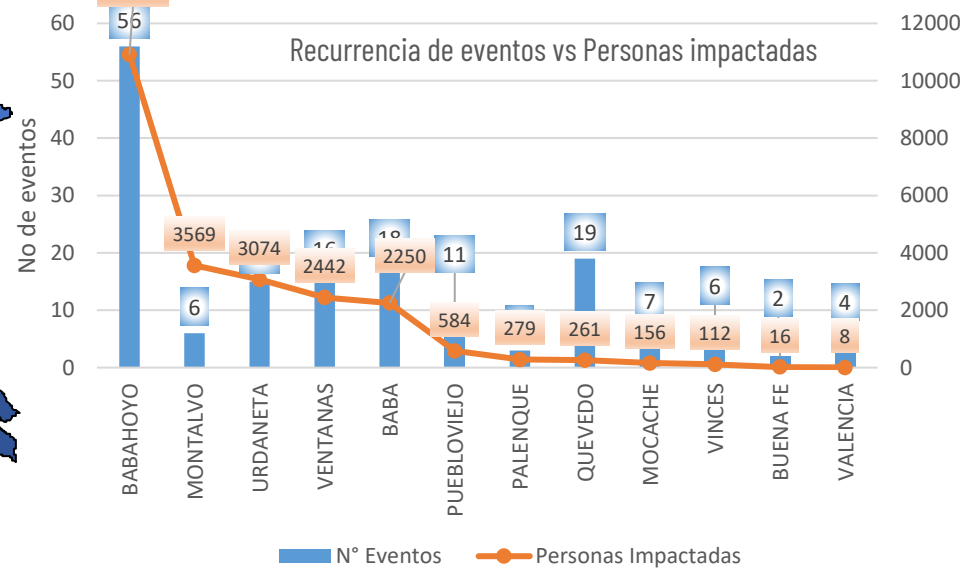

Cantones con mayor impacto a personas: **Babahoyo, Ventanas, Urdaneta, Baba**

0
Personas fallecidas

23.622
Personas afectadas

44
Personas damnificadas

5.623
Viviendas afectadas

16
Viviendas destruidas

3,4
Km de vías afectadas

4.743
Ha. de cultivos impactados

Nivel de afectación (Población impactada)

- Nivel0
- Nivel1 (1-160)
- Nivel2 (161-1600)
- Nivel3 (1601-8000)
- Nivel4 (8001-80000)
- Nivel5 (80001 o mas)

Nota: La calificación del nivel se dio según la "Tabla de calificación del evento o situación peligrosa", manual COE 2017. Provincias que no tienen afectación directa a la población, pero si a diferentes infraestructuras, se registran en el nivel 0.

Cantidad de eventos por lluvias

Detalle de afectaciones a nivel provincia

N°	Cantón	No. Eventos	Fallecidos	Personas Afectadas	Personas Damnificadas	Viviendas Destruidas	Viviendas Afectadas	Km vías afectadas	Puentes Destruídos	Puentes Afectados
1	BABAHOYO	56	0	10886	29	11	2255	2,72	0	1
2	MONTALVO	6	0	3569	0	0	1036	0,15	0	0
3	URDANETA	15	0	3068	6	0	650	0,29	0	0
4	VENTANAS	16	0	2440	2	2	633	0,04	0	0
5	BABA	18	0	2250	0	0	652	0,03	0	1
6	PUEBLOVIEJO	11	0	577	7	3	164	0,02	0	0
7	PALENQUE	3	0	279	0	0	96	0,02	0	1
8	QUEVEDO	19	0	261	0	0	70	0,06	0	0
9	MOCACHE	7	0	156	0	0	46	0	0	0
10	VINCES	6	0	112	0	0	15	0,06	0	1
11	BUENA FE	2	0	16	0	0	4	0,01	0	0
12	VALENCIA	4	0	8	0	0	2	0,01	1	0
Total general		163	0	23622	44	16	5623	3,41	1	4

Número de eventos vs Personas Impactadas por mes

Recurrencia de eventos vs Personas impactadas

Situación meteorológica

En referencia al Boletín Meteorológico Nro. 20 del INAMHI, Estatus: advertencia, con vigencia desde: **10H00 del 27 de marzo hasta las 16H00 del 30 de marzo del 2024**, indica: Altas temperaturas en el día: afectación en algunos cultivos, disminuyendo sus rendimientos. Posibles afectaciones en la piel de las personas que se expongan prolongadamente y sin protección a la radiación solar.