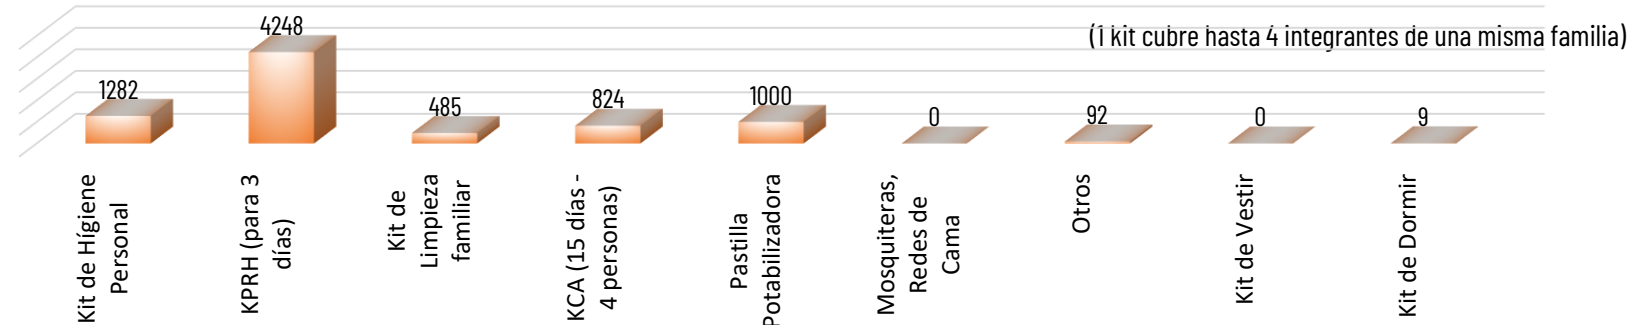

7956

TOTAL DE BIENES DE ASISTENCIA HUMANITARIA ENTREGADO - SGR

714

TOTAL DE BIENES DE ASISTENCIA HUMANITARIA ENTREGADO - SNDGR

La SGR ha entregado un total de 7956 bienes de asistencia humanitaria, a continuación se detallan algunos de los tipos de bienes entregados: