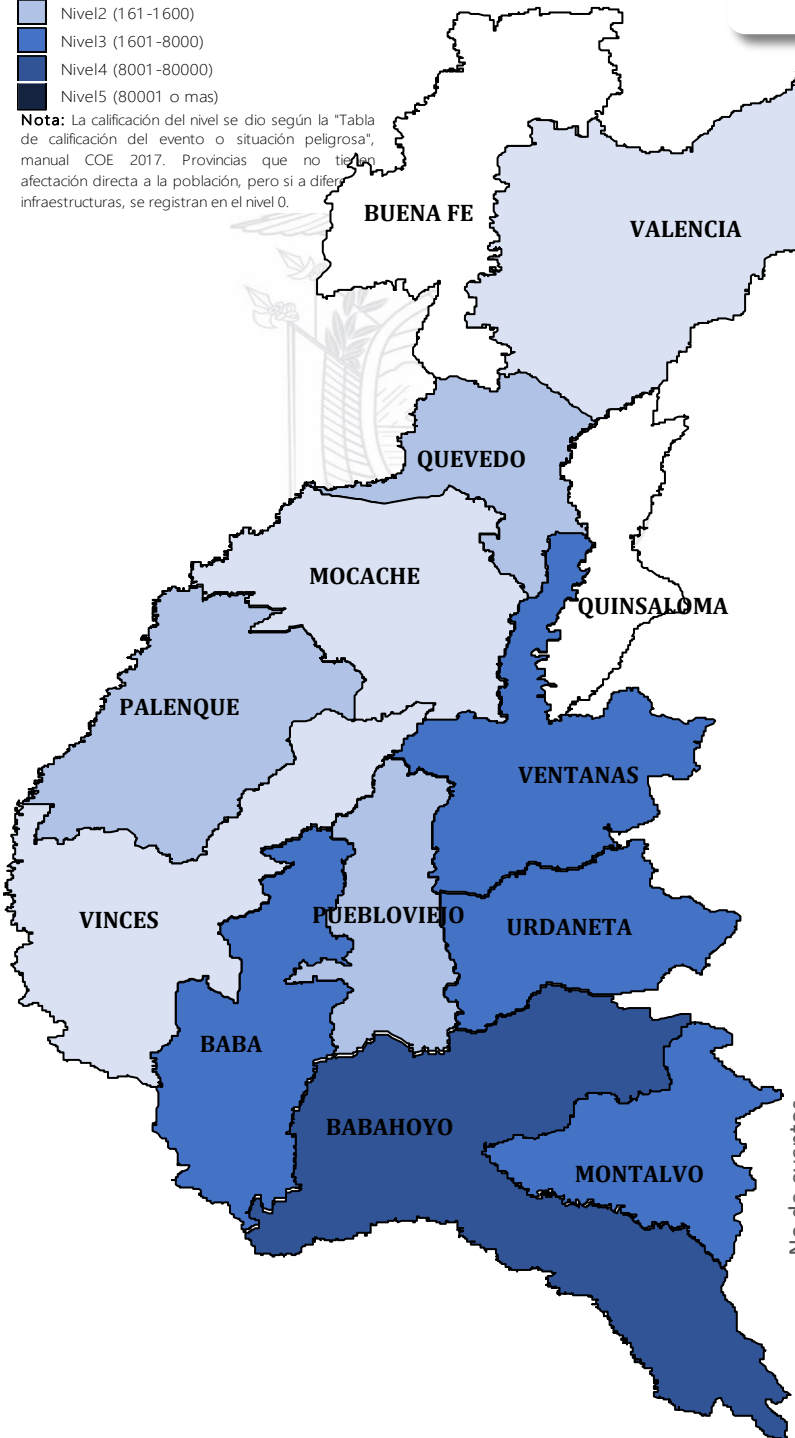

AFECTACIONES POR LLUVIAS EN LA PROVINCIA DE LOS RÍOS

Inicio 01/01/2024 al 27/03/2024 - 14:05. En referencia al SITREP N° 39

Desde el 01 de enero de 2024 hasta la presente fecha se han registrado **163 eventos** peligrosos que han afectado a 12 cantones. Los eventos más recurrentes son los siguientes: inundaciones, deslizamientos, colapsos estructurales, socavamientos y vendavales.

Cantones con mayor impacto a personas: **Babahoyo, Ventanas, Urdaneta, Baba**

0
Personas fallecidas

23.622
Personas afectadas

44
Personas damnificadas

5.623
Viviendas afectadas

16
Viviendas destruidas

3,4
Km de vías afectadas

4.743
Ha. de cultivos impactados

Nivel de afectación (Población impactada)

- Nivel0
- Nivel1 (1-160)
- Nivel2 (161-1600)
- Nivel3 (1601-8000)
- Nivel4 (8001-80000)
- Nivel5 (80001 o mas)

Nota: La calificación del nivel se dio según la "Tabla de calificación del evento o situación peligrosa", manual COE 2017. Provincias que no tienen afectación directa a la población, pero si a diferentes infraestructuras, se registran en el nivel 0.

Cantidad de eventos por lluvias

Detalle de afectaciones a nivel provincia

N°	Cantón	No. Eventos	Fallecidos	Personas Afectadas	Personas Damnificadas	Viviendas Destruidas	Viviendas Afectadas	Km vías afectadas	Puentes Destruídos	Puentes Afectados
1	BABAHOYO	56	0	10886	29	11	2255	2,72	0	1
2	MONTALVO	6	0	3569	0	0	1036	0,15	0	0
3	URDANETA	15	0	3068	6	0	650	0,29	0	0
4	VENTANAS	16	0	2440	2	2	633	0,04	0	0
5	BABA	18	0	2250	0	0	652	0,03	0	1
6	PUEBLOVIEJO	11	0	577	7	3	164	0,02	0	0
7	PALENQUE	3	0	279	0	0	96	0,02	0	1
8	QUEVEDO	19	0	261	0	0	70	0,06	0	0
9	MOCACHE	7	0	156	0	0	46	0	0	0
10	VINCES	6	0	112	0	0	15	0,06	0	1
11	BUENA FE	2	0	16	0	0	4	0,01	0	0
12	VALENCIA	4	0	8	0	0	2	0,01	1	0
Total general		163	0	23622	44	16	5623	3,41	1	4