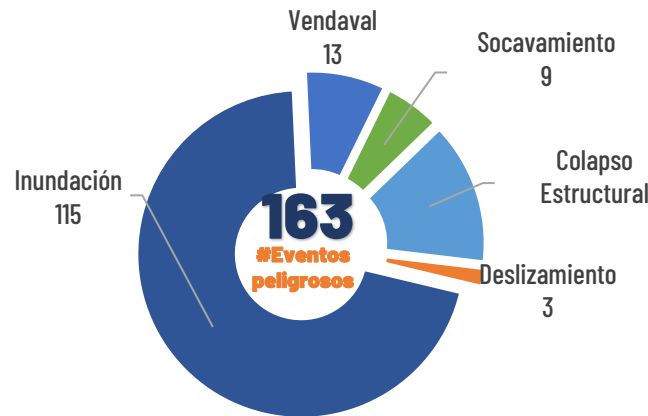

AFECTACIONES POR LLUVIAS EN LA PROVINCIA DE LOS RÍOS

Inicio 01/01/2024 al 27/03/2024 - 14:05. En referencia al SITREP N° 39

Desde el 01 de enero de 2024 hasta la presente fecha se han registrado **163 eventos** peligrosos que han afectado a 12 cantones. Los eventos más recurrentes son los siguientes: inundaciones, deslizamientos, colapsos estructurales, socavamientos y vendavales.

Cantones con mayor impacto a personas: **Babahoyo, Ventanas, Urdaneta, Baba**

0
Personas fallecidas

23.622
Personas afectadas

44
Personas damnificadas

5.623
Viviendas afectadas

16
Viviendas destruidas

3,4
Km de vías afectadas

4.743
Ha. de cultivos impactados

Nivel de afectación (Población impactada)

- Nivel0
- Nivel1 (1-160)
- Nivel2 (161-1600)
- Nivel3 (1601-8000)
- Nivel4 (8001-80000)
- Nivel5 (80001 o mas)

Nota: La calificación del nivel se dio según la "Tabla de calificación del evento o situación peligrosa", manual COE 2017. Provincias que no tienen afectación directa a la población, pero si a diferentes infraestructuras, se registran en el nivel 0.

Cantidad de eventos por lluvias

Detalle de afectaciones a nivel provincia

N°	Cantón	No. Eventos	Fallecidos	Personas Afectadas	Personas Damnificadas	Viviendas Destruidas	Viviendas Afectadas	Km vías afectadas	Puentes Destruídos	Puentes Afectados
1	BABAHOYO	56	0	10886	29	11	2255	2,72	0	1
2	MONTALVO	6	0	3569	0	0	1036	0,15	0	0
3	URDANETA	15	0	3068	6	0	650	0,29	0	0
4	VENTANAS	16	0	2440	2	2	633	0,04	0	0
5	BABA	18	0	2250	0	0	652	0,03	0	1
6	PUEBLOVIEJO	11	0	577	7	3	164	0,02	0	0
7	PALENQUE	3	0	279	0	0	96	0,02	0	1
8	QUEVEDO	19	0	261	0	0	70	0,06	0	0
9	MOCACHE	7	0	156	0	0	46	0	0	0
10	VINCES	6	0	112	0	0	15	0,06	0	1
11	BUENA FE	2	0	16	0	0	4	0,01	0	0
12	VALENCIA	4	0	8	0	0	2	0,01	1	0
Total general		163	0	23622	44	16	5623	3,41	1	4