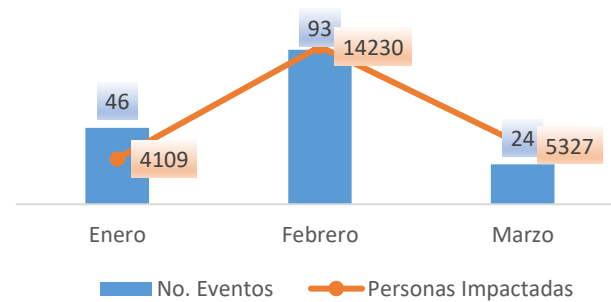

Cantones con mayor impacto a personas: **Babahoyo, Ventanas, Urdaneta, Baba**

0
Personas fallecidas

23.622
Personas afectadas

44
Personas damnificadas

5.623
Viviendas afectadas

16
Viviendas destruidas

3,4
Km de vías afectadas

4.743
Ha. de cultivos impactados

Nivel de afectación (Población impactada)

- Nivel0
- Nivel1 (1-160)
- Nivel2 (161-1600)
- Nivel3 (1601-8000)
- Nivel4 (8001-80000)
- Nivel5 (80001 o mas)

Nota: La calificación del nivel se dio según la "Tabla de calificación del evento o situación peligrosa", manual COE 2017. Provincias que no tienen afectación directa a la población, pero si a diferentes infraestructuras, se registran en el nivel 0.

Cantidad de eventos por lluvias

Detalle de afectaciones a nivel provincia

N°	Cantón	No. Eventos	Fallecidos	Personas Afectadas	Personas Damnificadas	Viviendas Destruidas	Viviendas Afectadas	Km vías afectadas	Puentes Destruídos	Puentes Afectados
1	BABAHOYO	56	0	10886	29	11	2255	2,72	0	1
2	MONTALVO	6	0	3569	0	0	1036	0,15	0	0
3	URDANETA	15	0	3068	6	0	650	0,29	0	0
4	VENTANAS	16	0	2440	2	2	633	0,04	0	0
5	BABA	18	0	2250	0	0	652	0,03	0	1
6	PUEBLOVIEJO	11	0	577	7	3	164	0,02	0	0
7	PALENQUE	3	0	279	0	0	96	0,02	0	1
8	QUEVEDO	19	0	261	0	0	70	0,06	0	0
9	MOCACHE	7	0	156	0	0	46	0	0	0
10	VINCES	6	0	112	0	0	15	0,06	0	1
11	BUENA FE	2	0	16	0	0	4	0,01	0	0
12	VALENCIA	4	0	8	0	0	2	0,01	1	0
Total general		163	0	23622	44	16	5623	3,41	1	4

Número de eventos vs Personas Impactadas por mes

Recurrencia de eventos vs Personas impactadas

Situación meteorológica

En referencia al Boletín Meteorológico Nro. 20 del INAMHI, Estatus: advertencia, con vigencia desde: **10H00 del 27 de marzo hasta las 16H00 del 30 de marzo del 2024**, indica: Altas temperaturas en el día: afectación en algunos cultivos, disminuyendo sus rendimientos. Posibles afectaciones en la piel de las personas que se expongan prolongadamente y sin protección a la radiación solar.